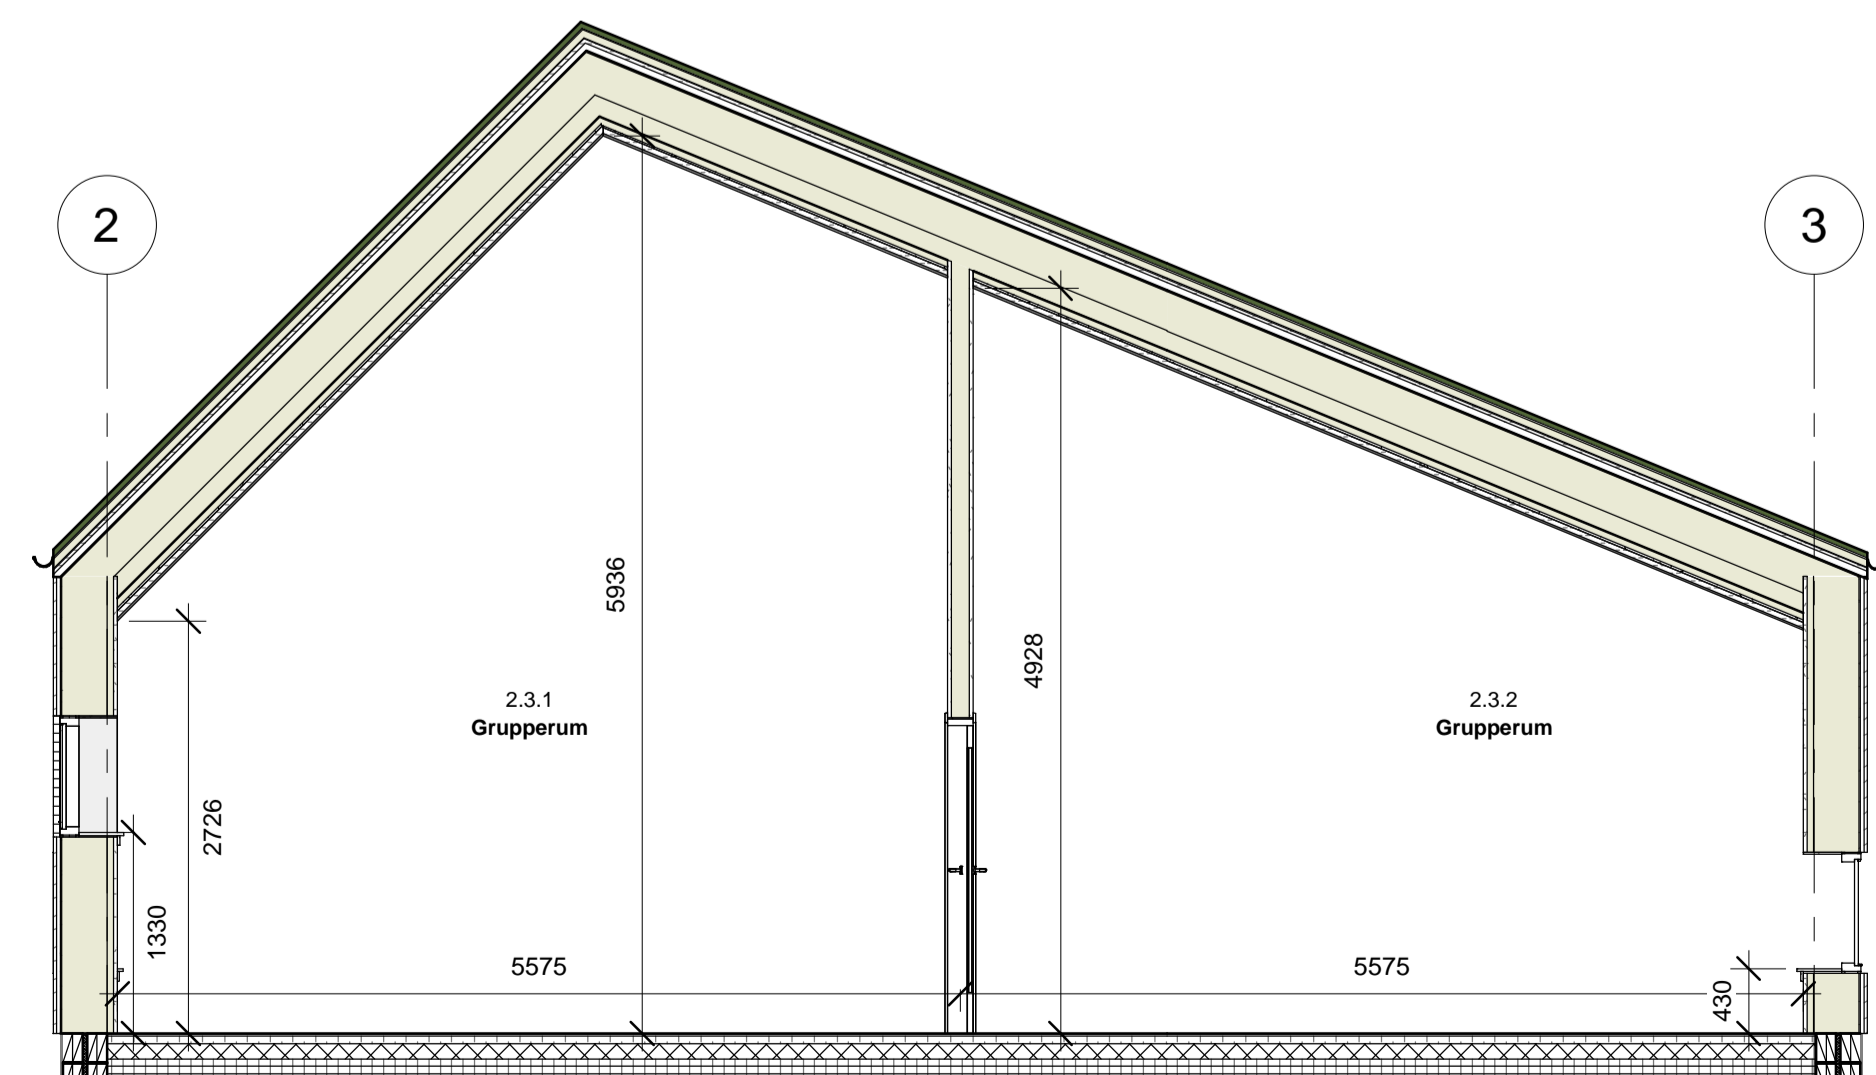

1 Snit A-A  
1: 50

2 Snit B-B  
1: 50

3 Snit C-C  
1: 50

5 Snit D\_D  
1: 50

6 Snit E-E  
1: 50

K01\_H3\_EX\_N02

26.04.2021 Overlysvinduer i Små fællesrum Rev. af: LFJ | Kontrol: af: JOJ | Rev.: A

Emne : Snit  
Tegn. nr. : K01\_H3\_EX\_N02  
Projekt ID: SSB  
Bygherre : Stagelse Kommune Fase : Projektforslag  
Sag : Skovsebakken - Ny Daginstitution Mål : 1: 50 Papir str.: 840 x 594 mm  
Sag nr. : 100061-10190 Udarb. af: LFJ  
Dato : 26.04.2021 Kontrol: af: JOJ