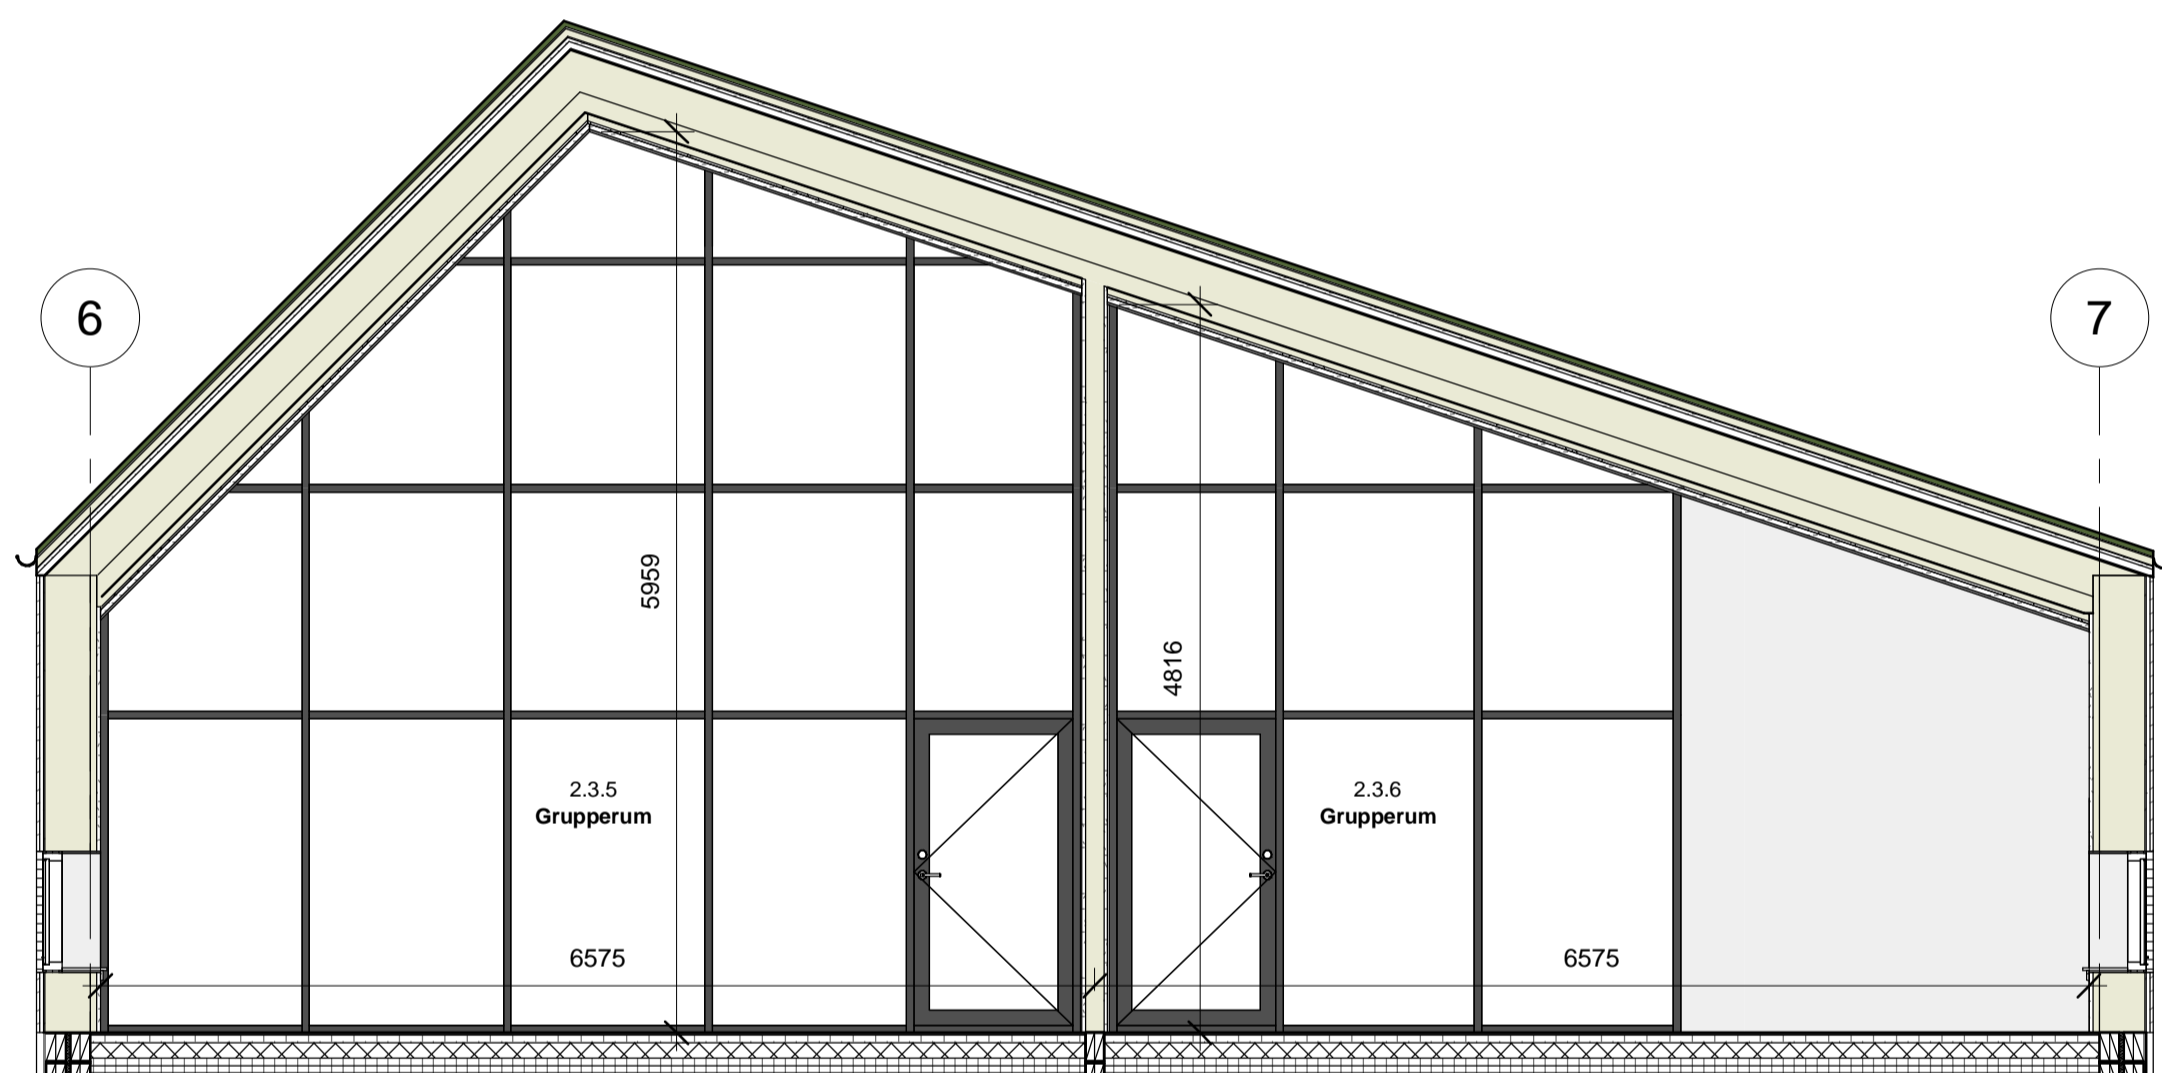

1 Snit A-A  
1: 50

2 Snit B-B  
1: 50

3 Snit C-C  
1: 50

5 Snit D\_D  
1: 50

6 Snit E-E  
1: 50

K01\_H3\_EX\_N02

26.04.2021 Overlysvinduer i Små fællesrum Rev. af: LFJ | Kontrol: af: JOJ | Rev.: A

Emne : Snit  
Tegn. nr. : K01\_H3\_EX\_N02  
Projekt ID: SSB  
Bygherre : Stagelse Kommune Fase : Projektforslag  
Sag : Skovsebakken - Ny Daginstitution Mål : 1: 50 Papir str.: 840 x 594 mm  
Sag nr. : 100061-10190 Udarb. af: LFJ  
Dato : 26.04.2021 Kontrol: af: JOJ