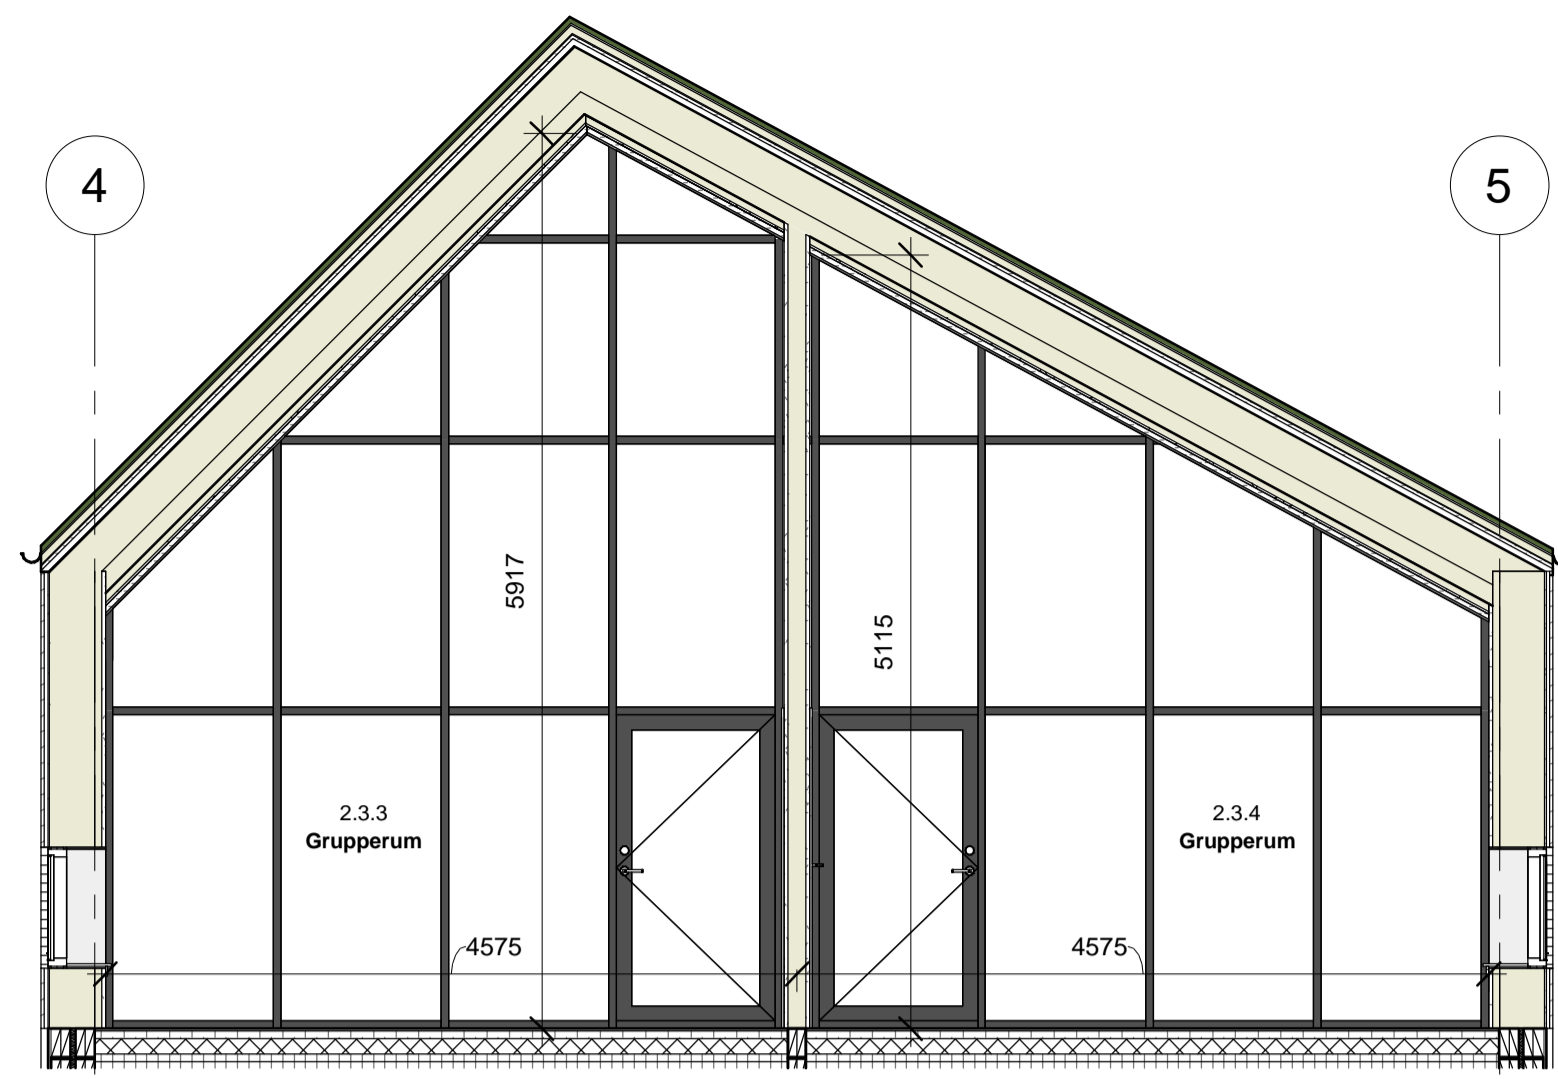

1 Snit A-A  
1: 50

2 Snit B-B  
1: 50

3 Snit C-C  
1: 50

5 Snit D\_D  
1: 50

6 Snit E-E  
1: 50

K01\_H3\_EX\_N02

26.04.2021 Overlysvinduer i Små fællesrum Rev. af: LFJ | Kontrol: af: JOJ | Rev.: A

Emne : Snit  
Tegn. nr. : K01\_H3\_EX\_N02  
Projekt ID: SSB  
Bygherre : Stagelse Kommune Fase : Projektforslag  
Sag : Skovsebakken - Ny Daginstitution Mål : 1: 50 Papir str.: 840 x 594 mm  
Sag nr. : 100061-10190 Udarb. af: LFJ  
Dato : 26.04.2021 Kontrol: af: JOJ