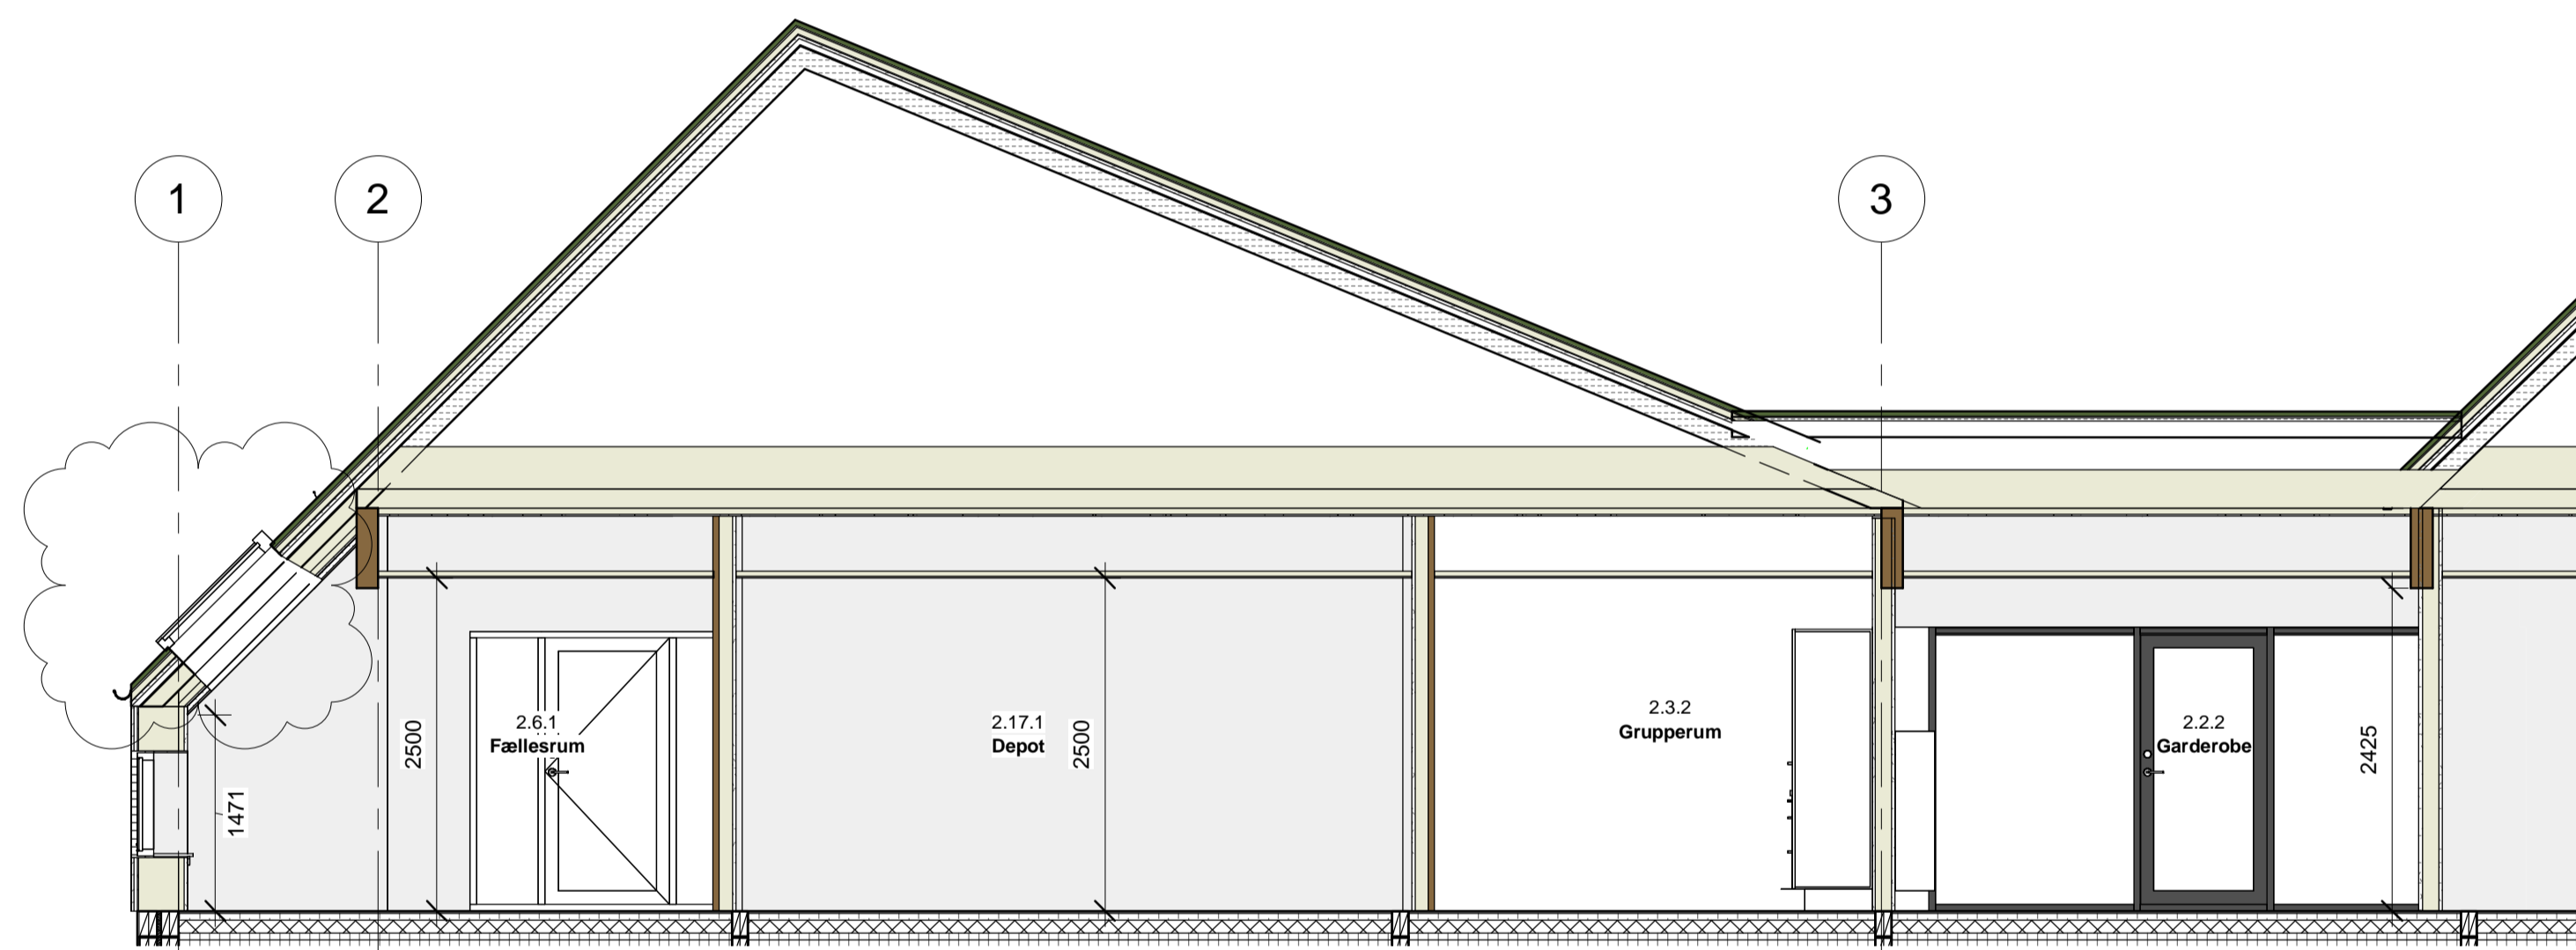

1 Snit A-A  
1: 50

2 Snit B-B  
1: 50

3 Snit C-C  
1: 50

5 Snit D\_D  
1: 50

6 Snit E-E  
1: 50

K01\_H3\_EX\_N02

26.04.2021 Overlysvinduer i Små fællesrum Rev. af: LFJ | Kontrol: af: JOJ | Rev.: A

Emne : Snit  
Tegn. nr. : K01\_H3\_EX\_N02  
Projekt ID: SSB  
Bygherre : Stagelse Kommune Fase : Projektforslag  
Sag : Skovsebakken - Ny Daginstitution Mål : 1: 50 Papir str.: 840 x 594 mm  
Sag nr. : 100061-10190 Udarb. af: LFJ  
Dato : 26.04.2021 Kontrol: af: JOJ