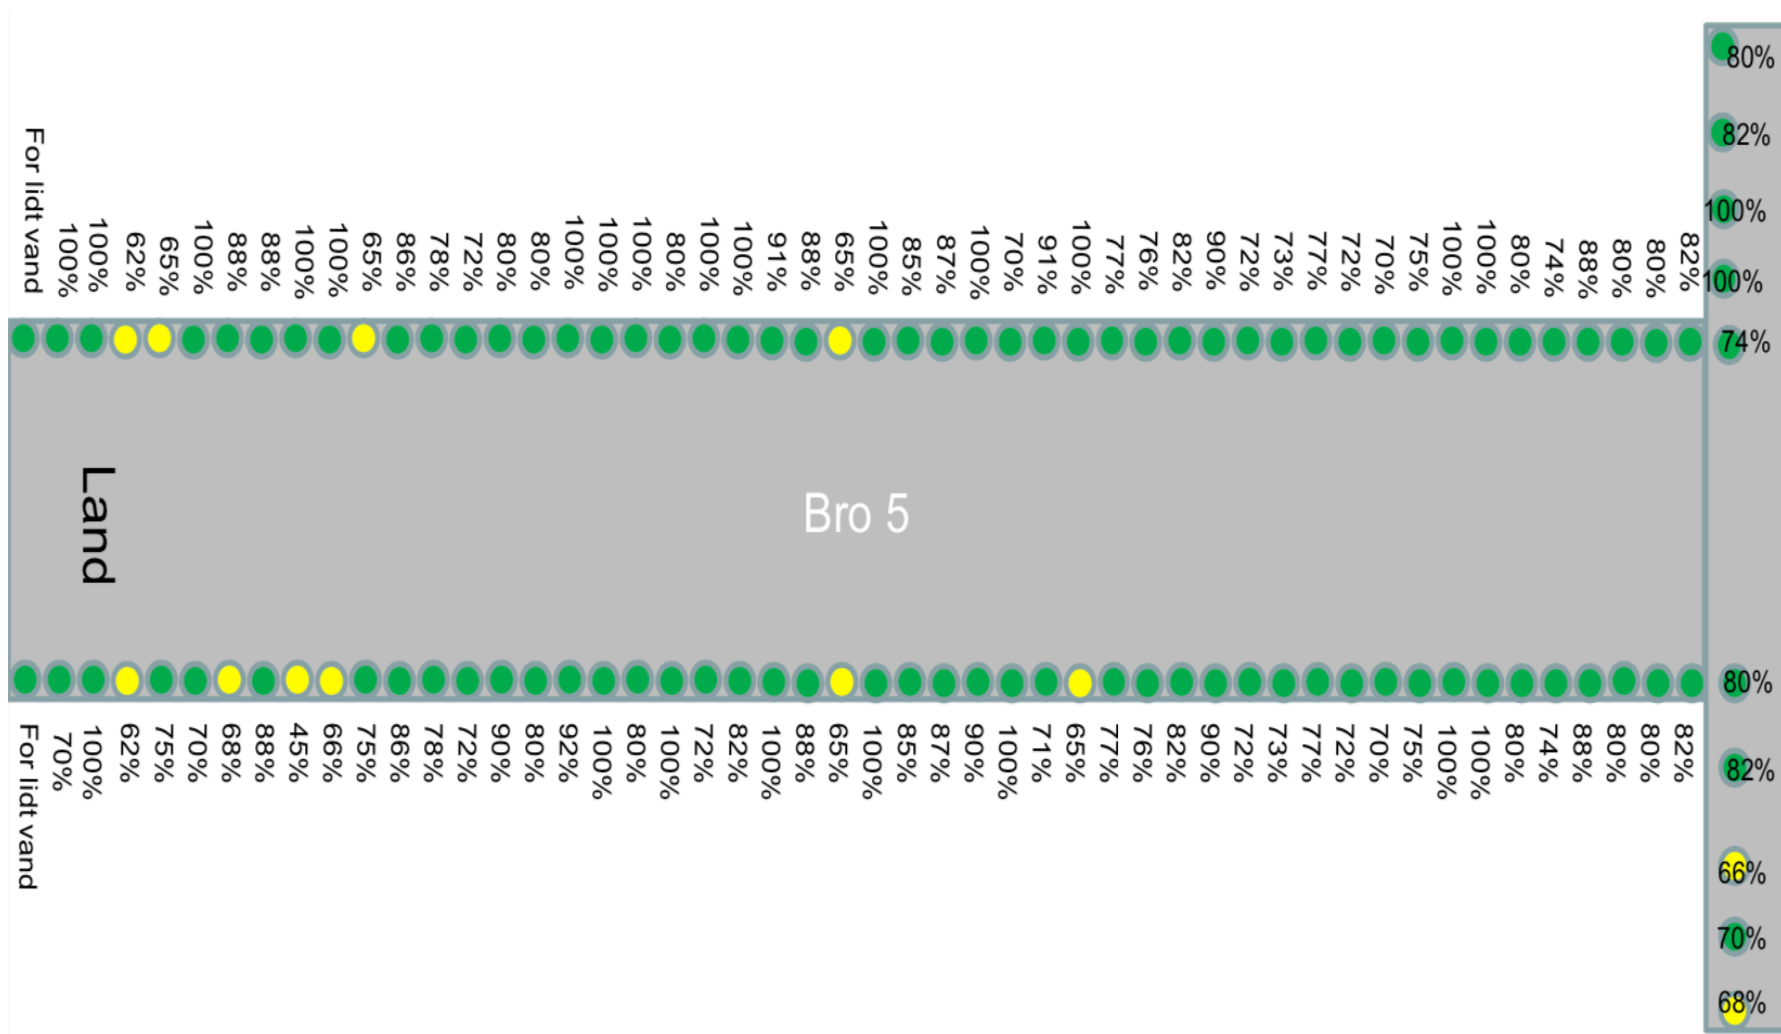

# Pæle Analyse - Bro 2

# Pæle Analyse - Bro 3

# Pæle Analyse - Bro 5

# Pæle Analyse - Bro 6

Er set til visuelt  
Og ligger mellem  
60 og 70%