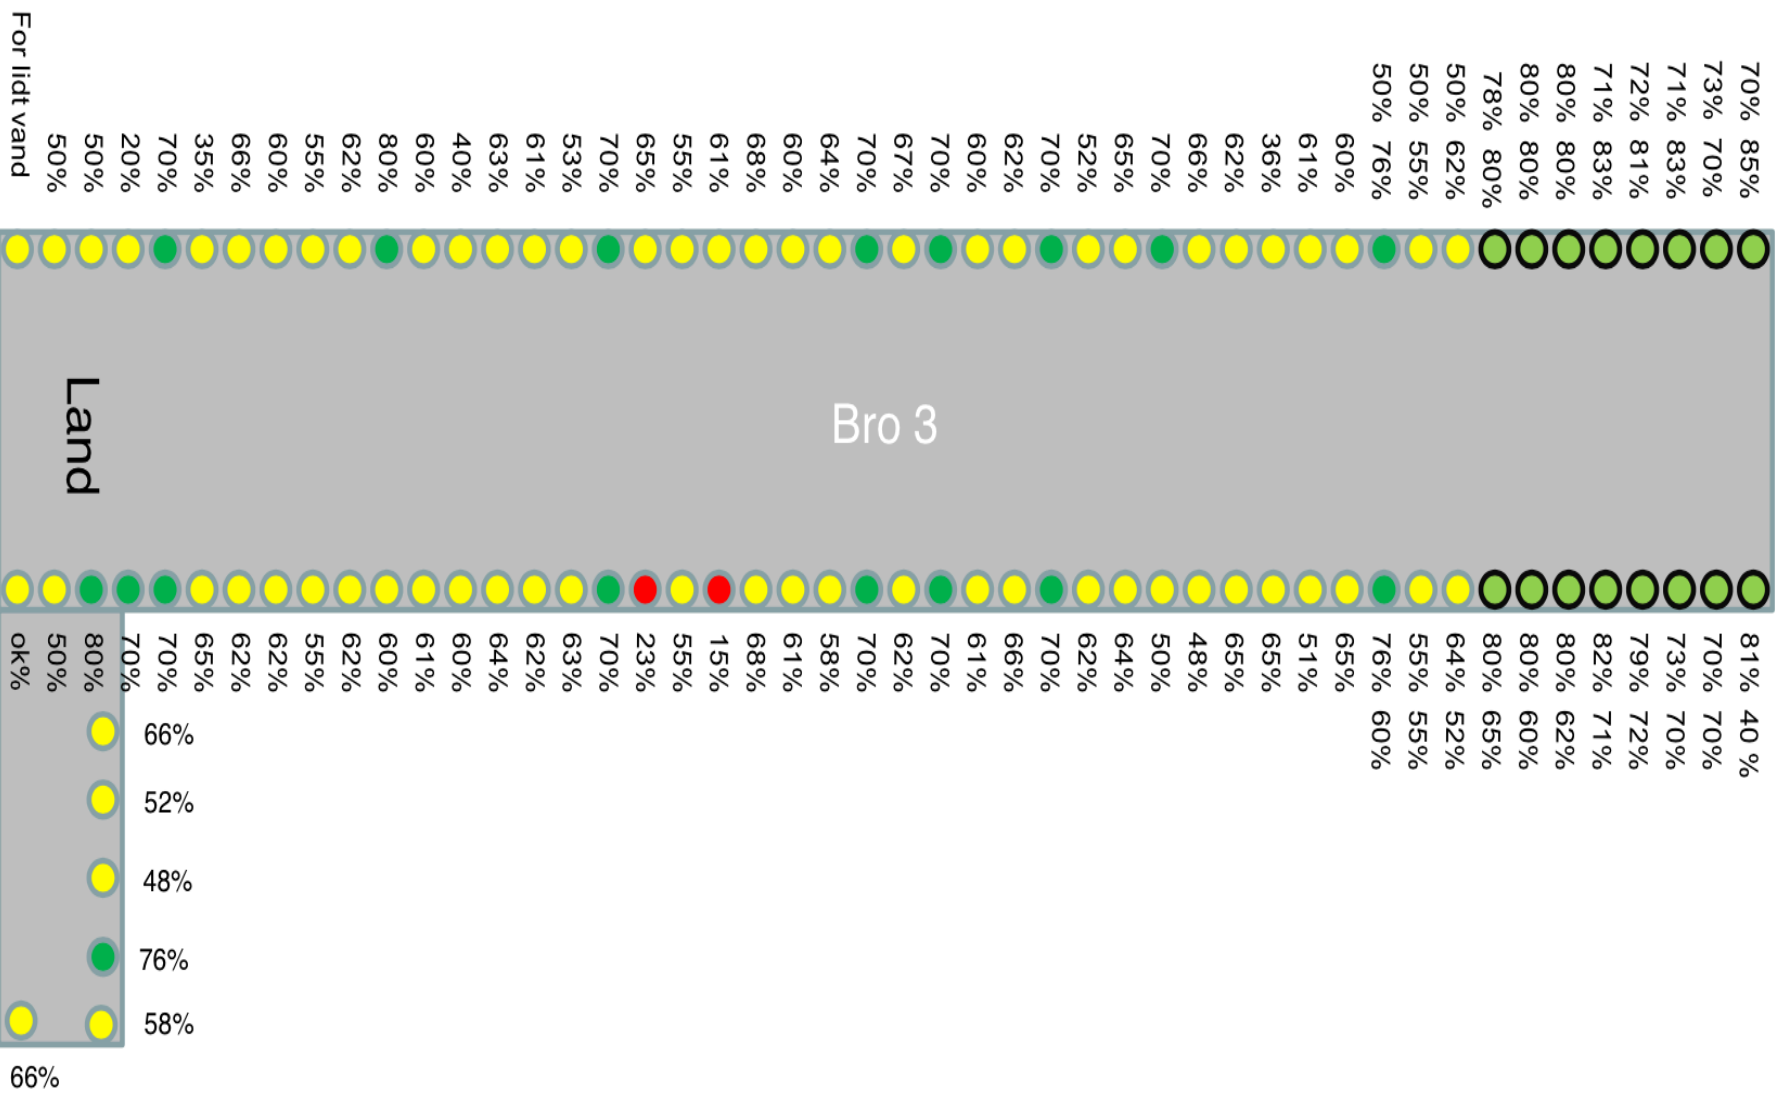

# Pæle Analyse - Bro 1

# Pæle Analyse - Bro 2

# Pæle Analyse - Bro 3

# Pæle Analyse - Bro 6

Er set til visuelt  
Og ligger mellem  
60 og 70%