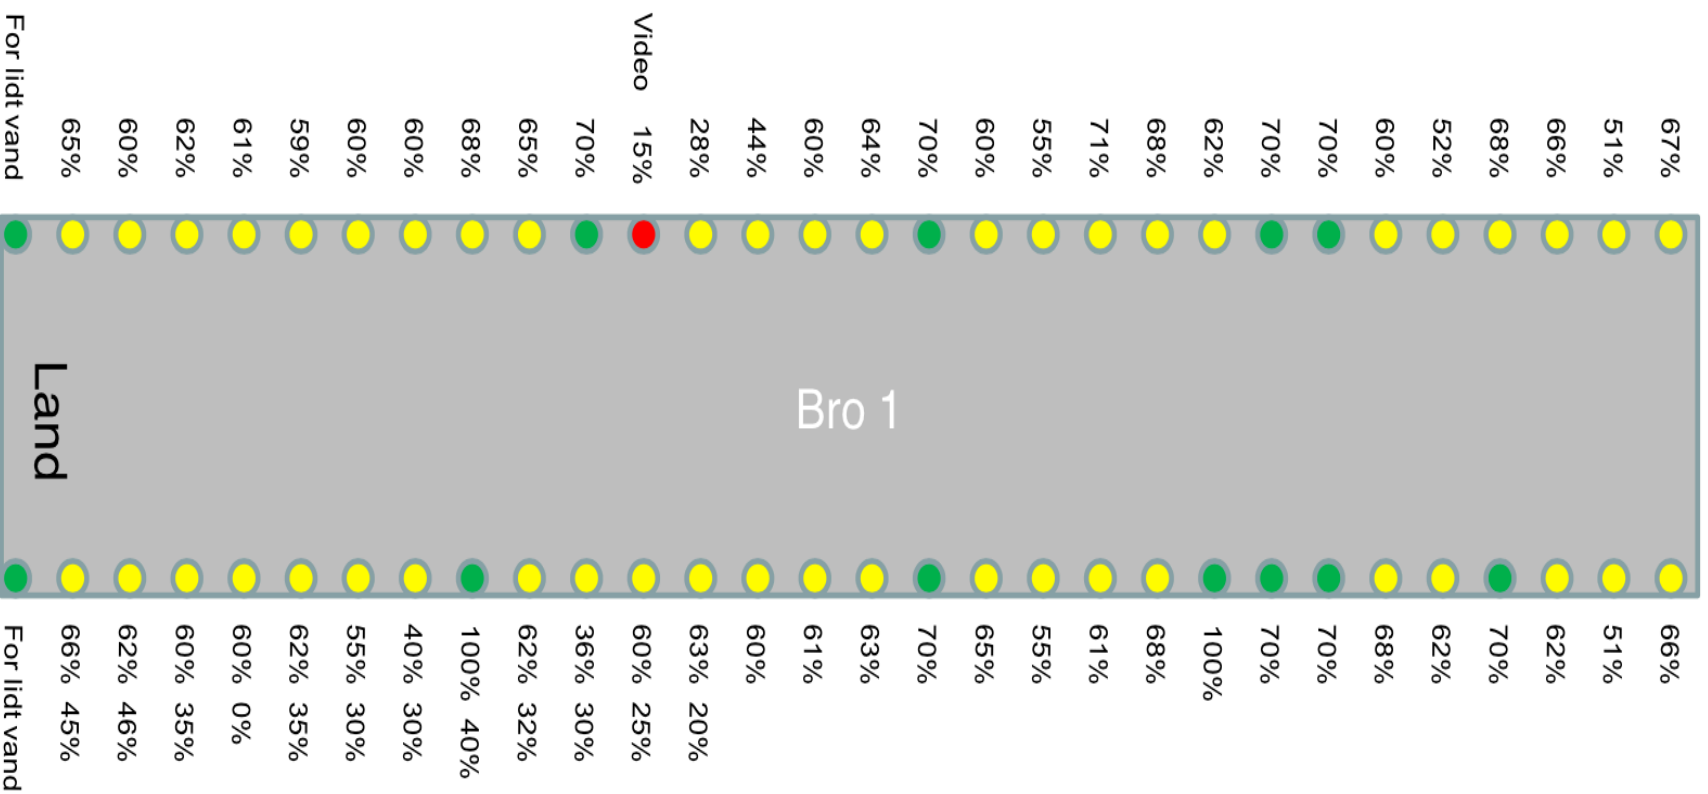

# Pæle Analyse - Bro 1

# Pæle Analyse - Bro 2

# Pæle Analyse - Bro 3

# Pæle Analyse - Bro 6

Er set til visuelt  
Og ligger mellem  
60 og 70%