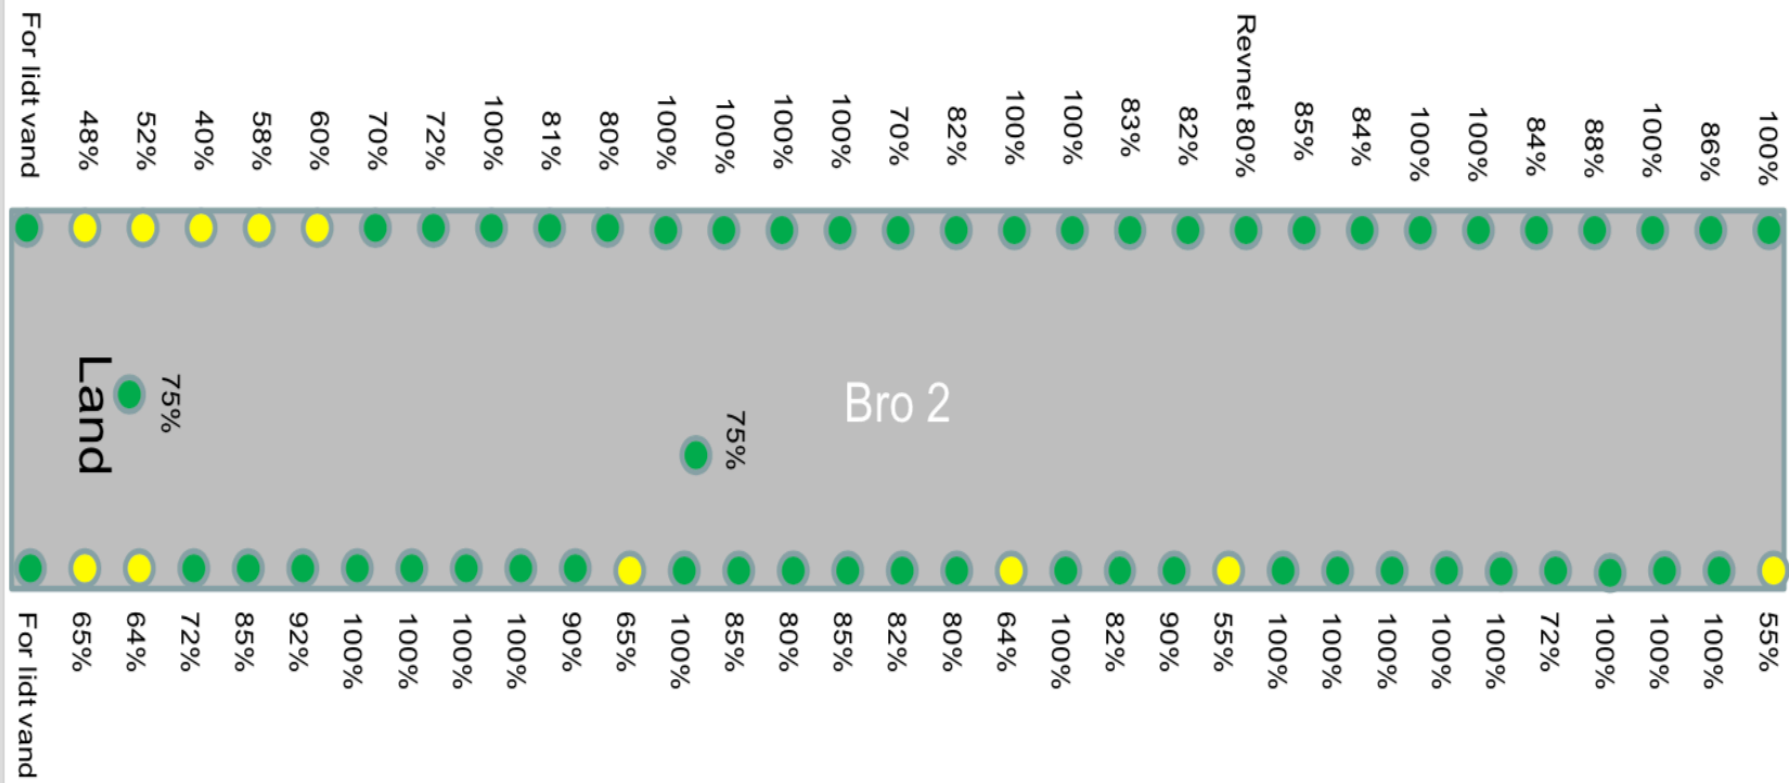

# Pæle Analyse - Bro 1

# Pæle Analyse - Bro 2

# Pæle Analyse - Bro 3

# Pæle Analyse - Bro 6

Er set til visuelt  
Og ligger mellem  
60 og 70%