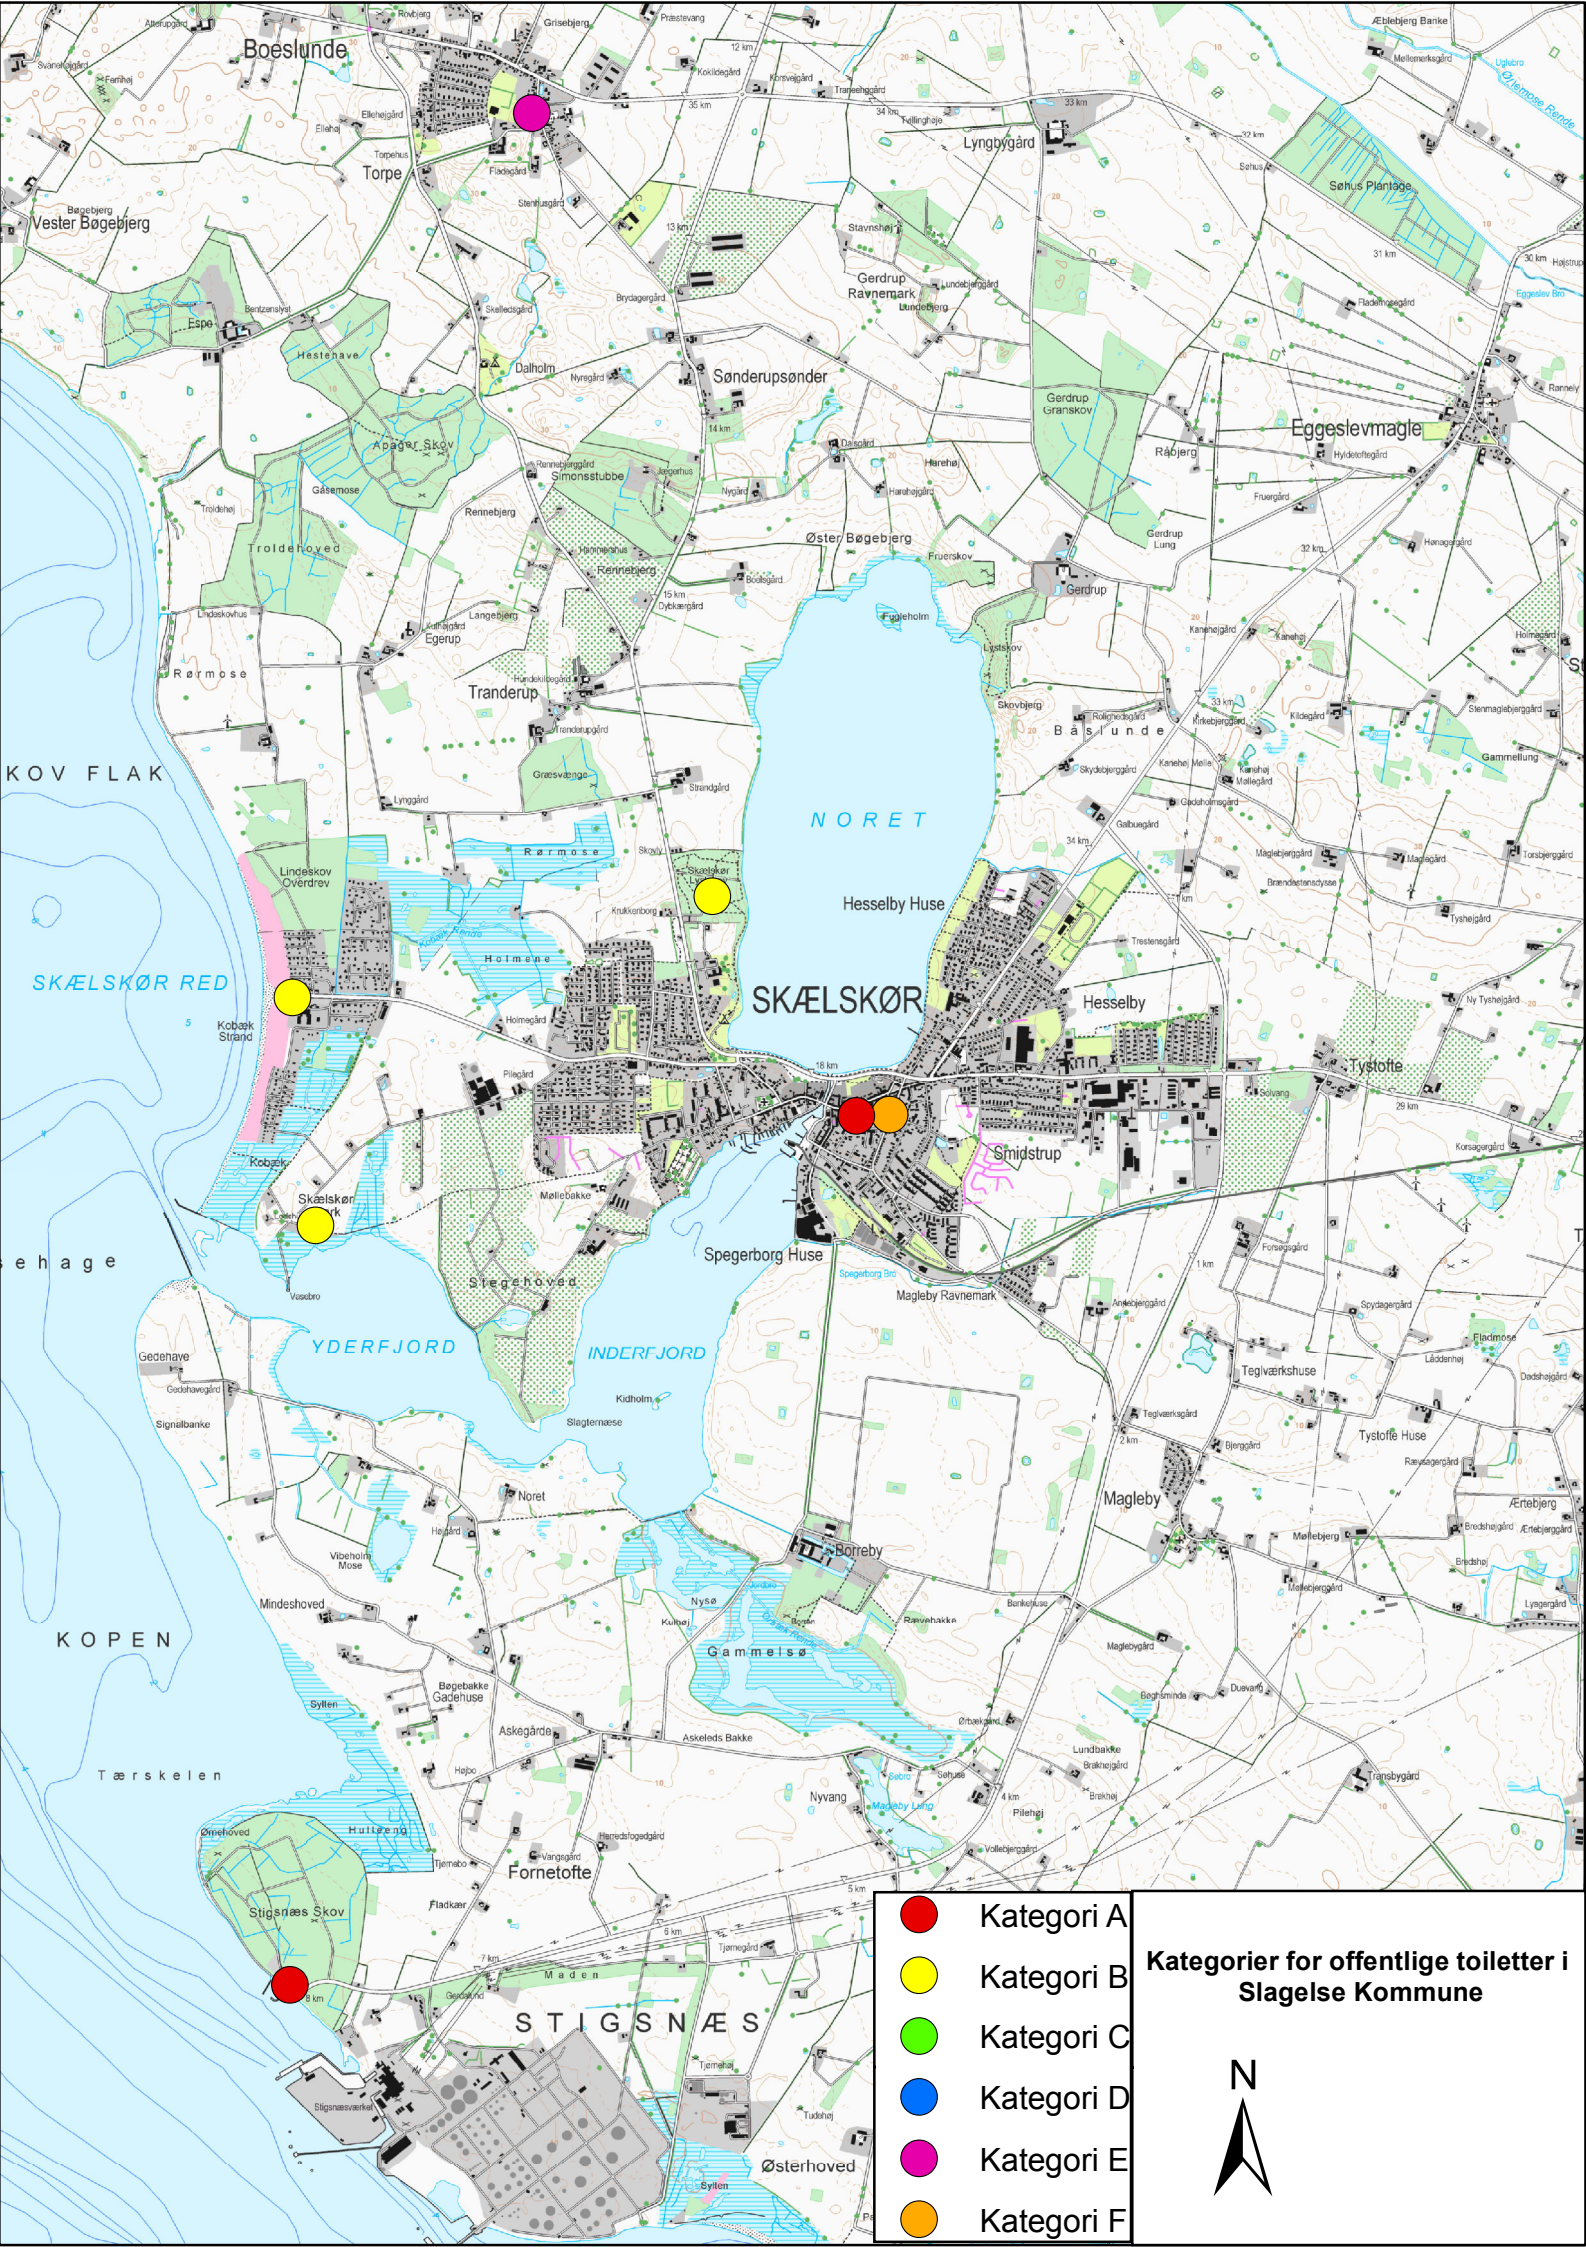

- Kategori A
- Kategori B
- Kategori C
- Kategori D
- Kategori E
- Kategori F

Kategorier for offentlige toiletter i Slagelse Kommune