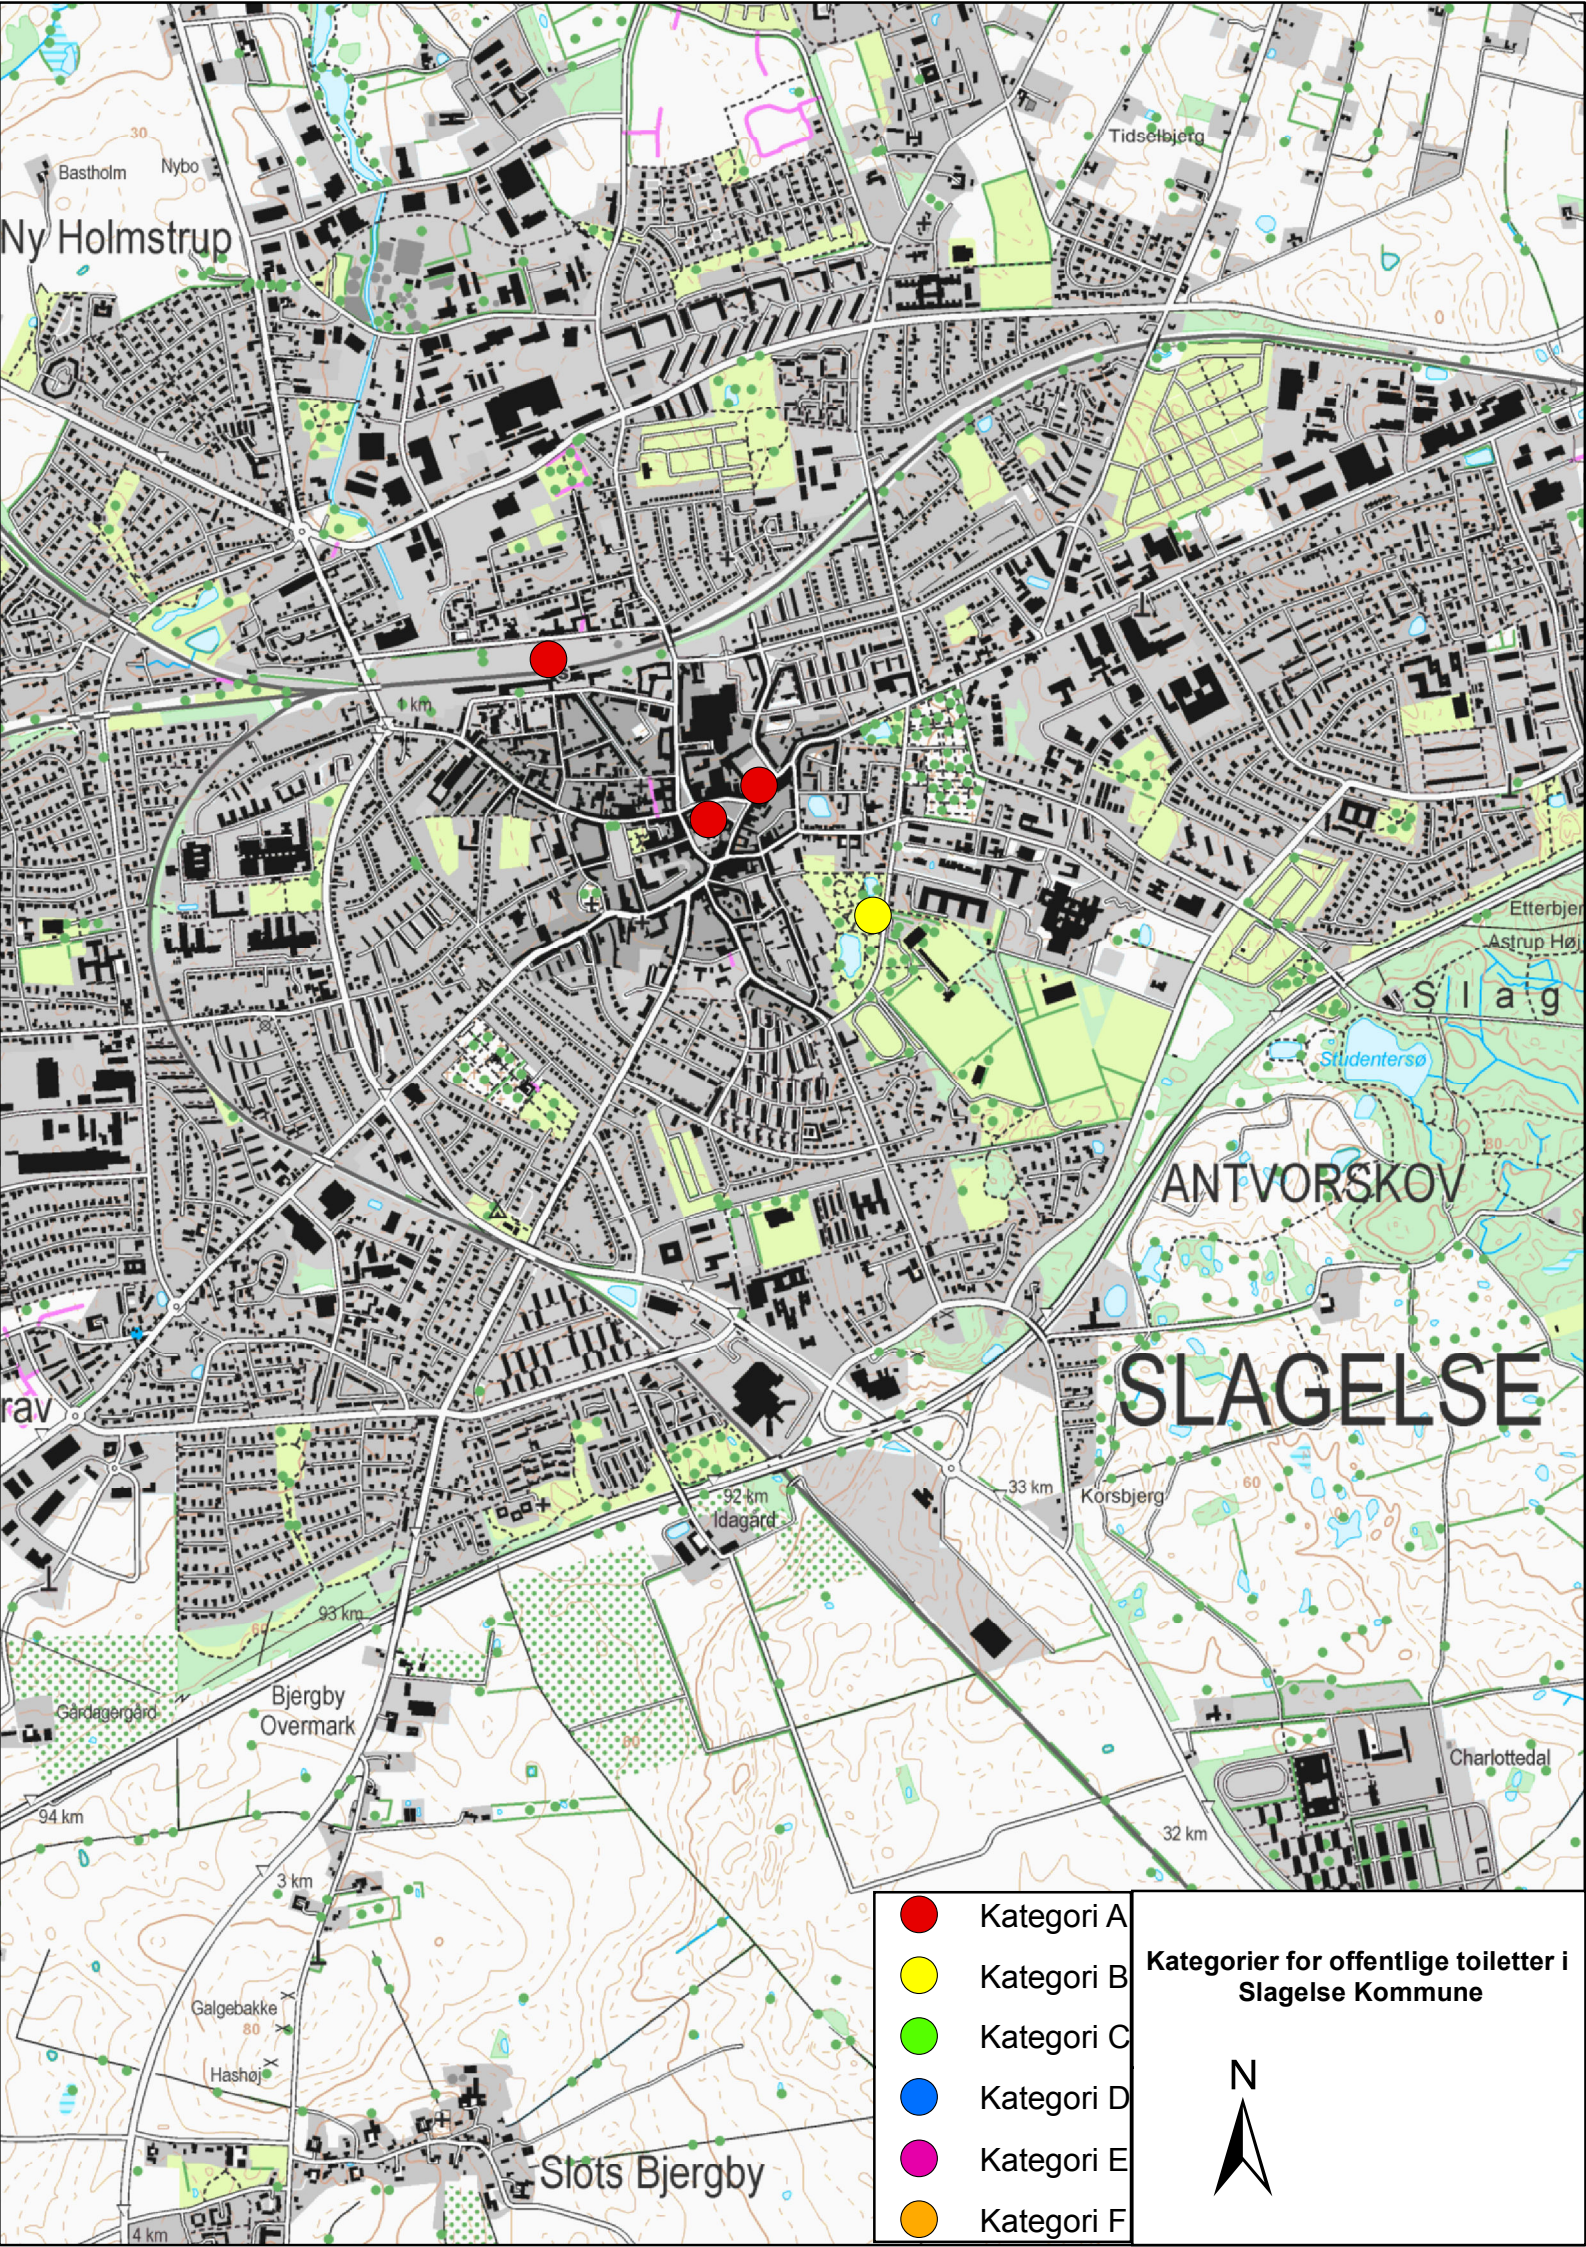

- Kategori A
- Kategori B
- Kategori C
- Kategori D
- Kategori E
- Kategori F

Kategorier for offentlige toiletter i Slagelse Kommune