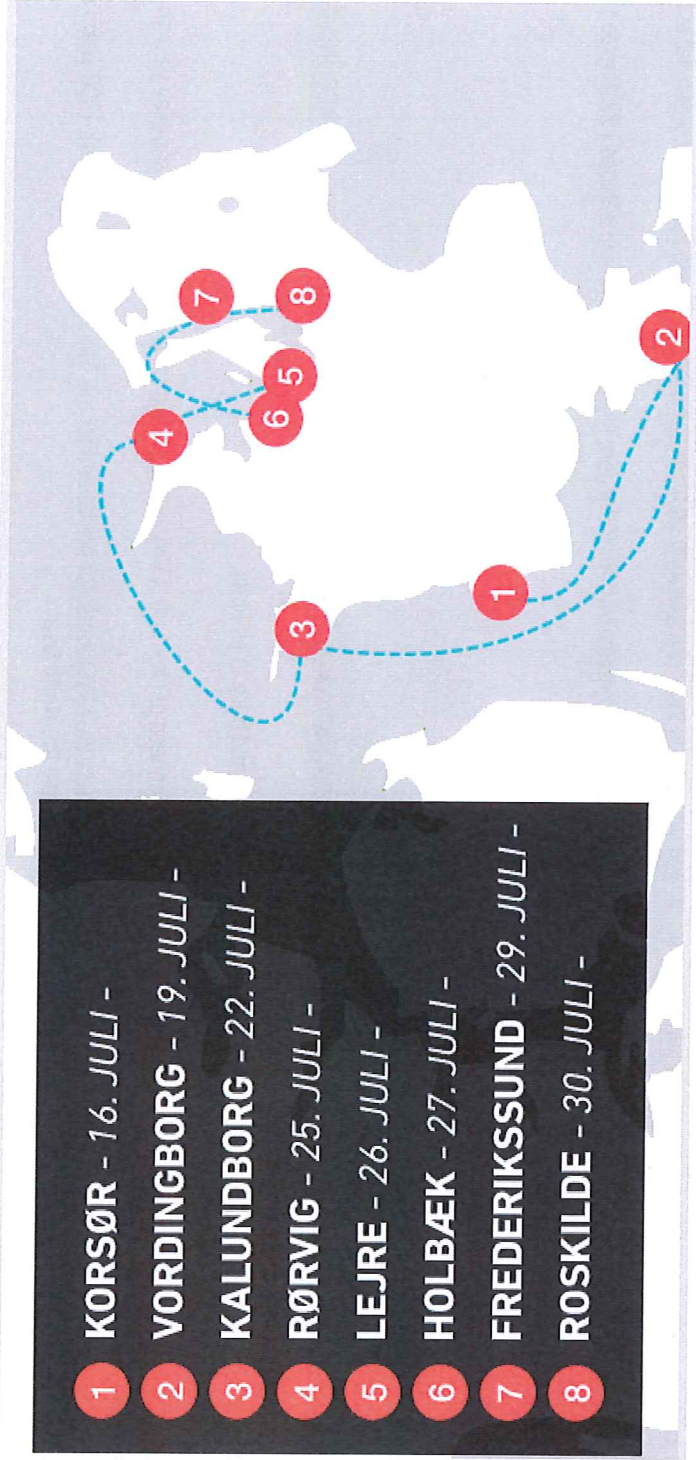

SEJLPLAN

FESTIVALDAGE

- 1 KORSØR - 16. JULI -
- 2 VORDINGBORG - 19. JULI -
- 3 KALUNDBORG - 22. JULI -
- 4 RØRVIG - 25. JULI -
- 5 LEJRE - 26. JULI -
- 6 HOLBÆK - 27. JULI -
- 7 FREDERIKSSUND - 29. JULI -
- 8 ROSKILDE - 30. JULI -

15. juli - 17. juli
18. juli - 20. juli
22. juli - 23. juli
24. juli - 26. juli
26. Juli
26. juli - 28. juli
29. juli - 30. juli
30. Juli

KORSØR
VORDINGBORG
KALUNDBORG
RØRVIG
LEJRE
HOLBÆK
FREDERIKSSUND
ROSKILDE

Ankomst kl. 19
Ankomst kl. 19
Ankomst kl. 13
Ankomst kl. 19
Ankomst kl. 15
Ankomst kl. 19
Ankomst kl. 14
Ankomst kl. 14

Afgang kl. 11
Afgang kl. 11
Afgang kl. 10
Afgang kl. 10
Afgang kl. 17
Afgang kl. 11
Afgang kl. 10