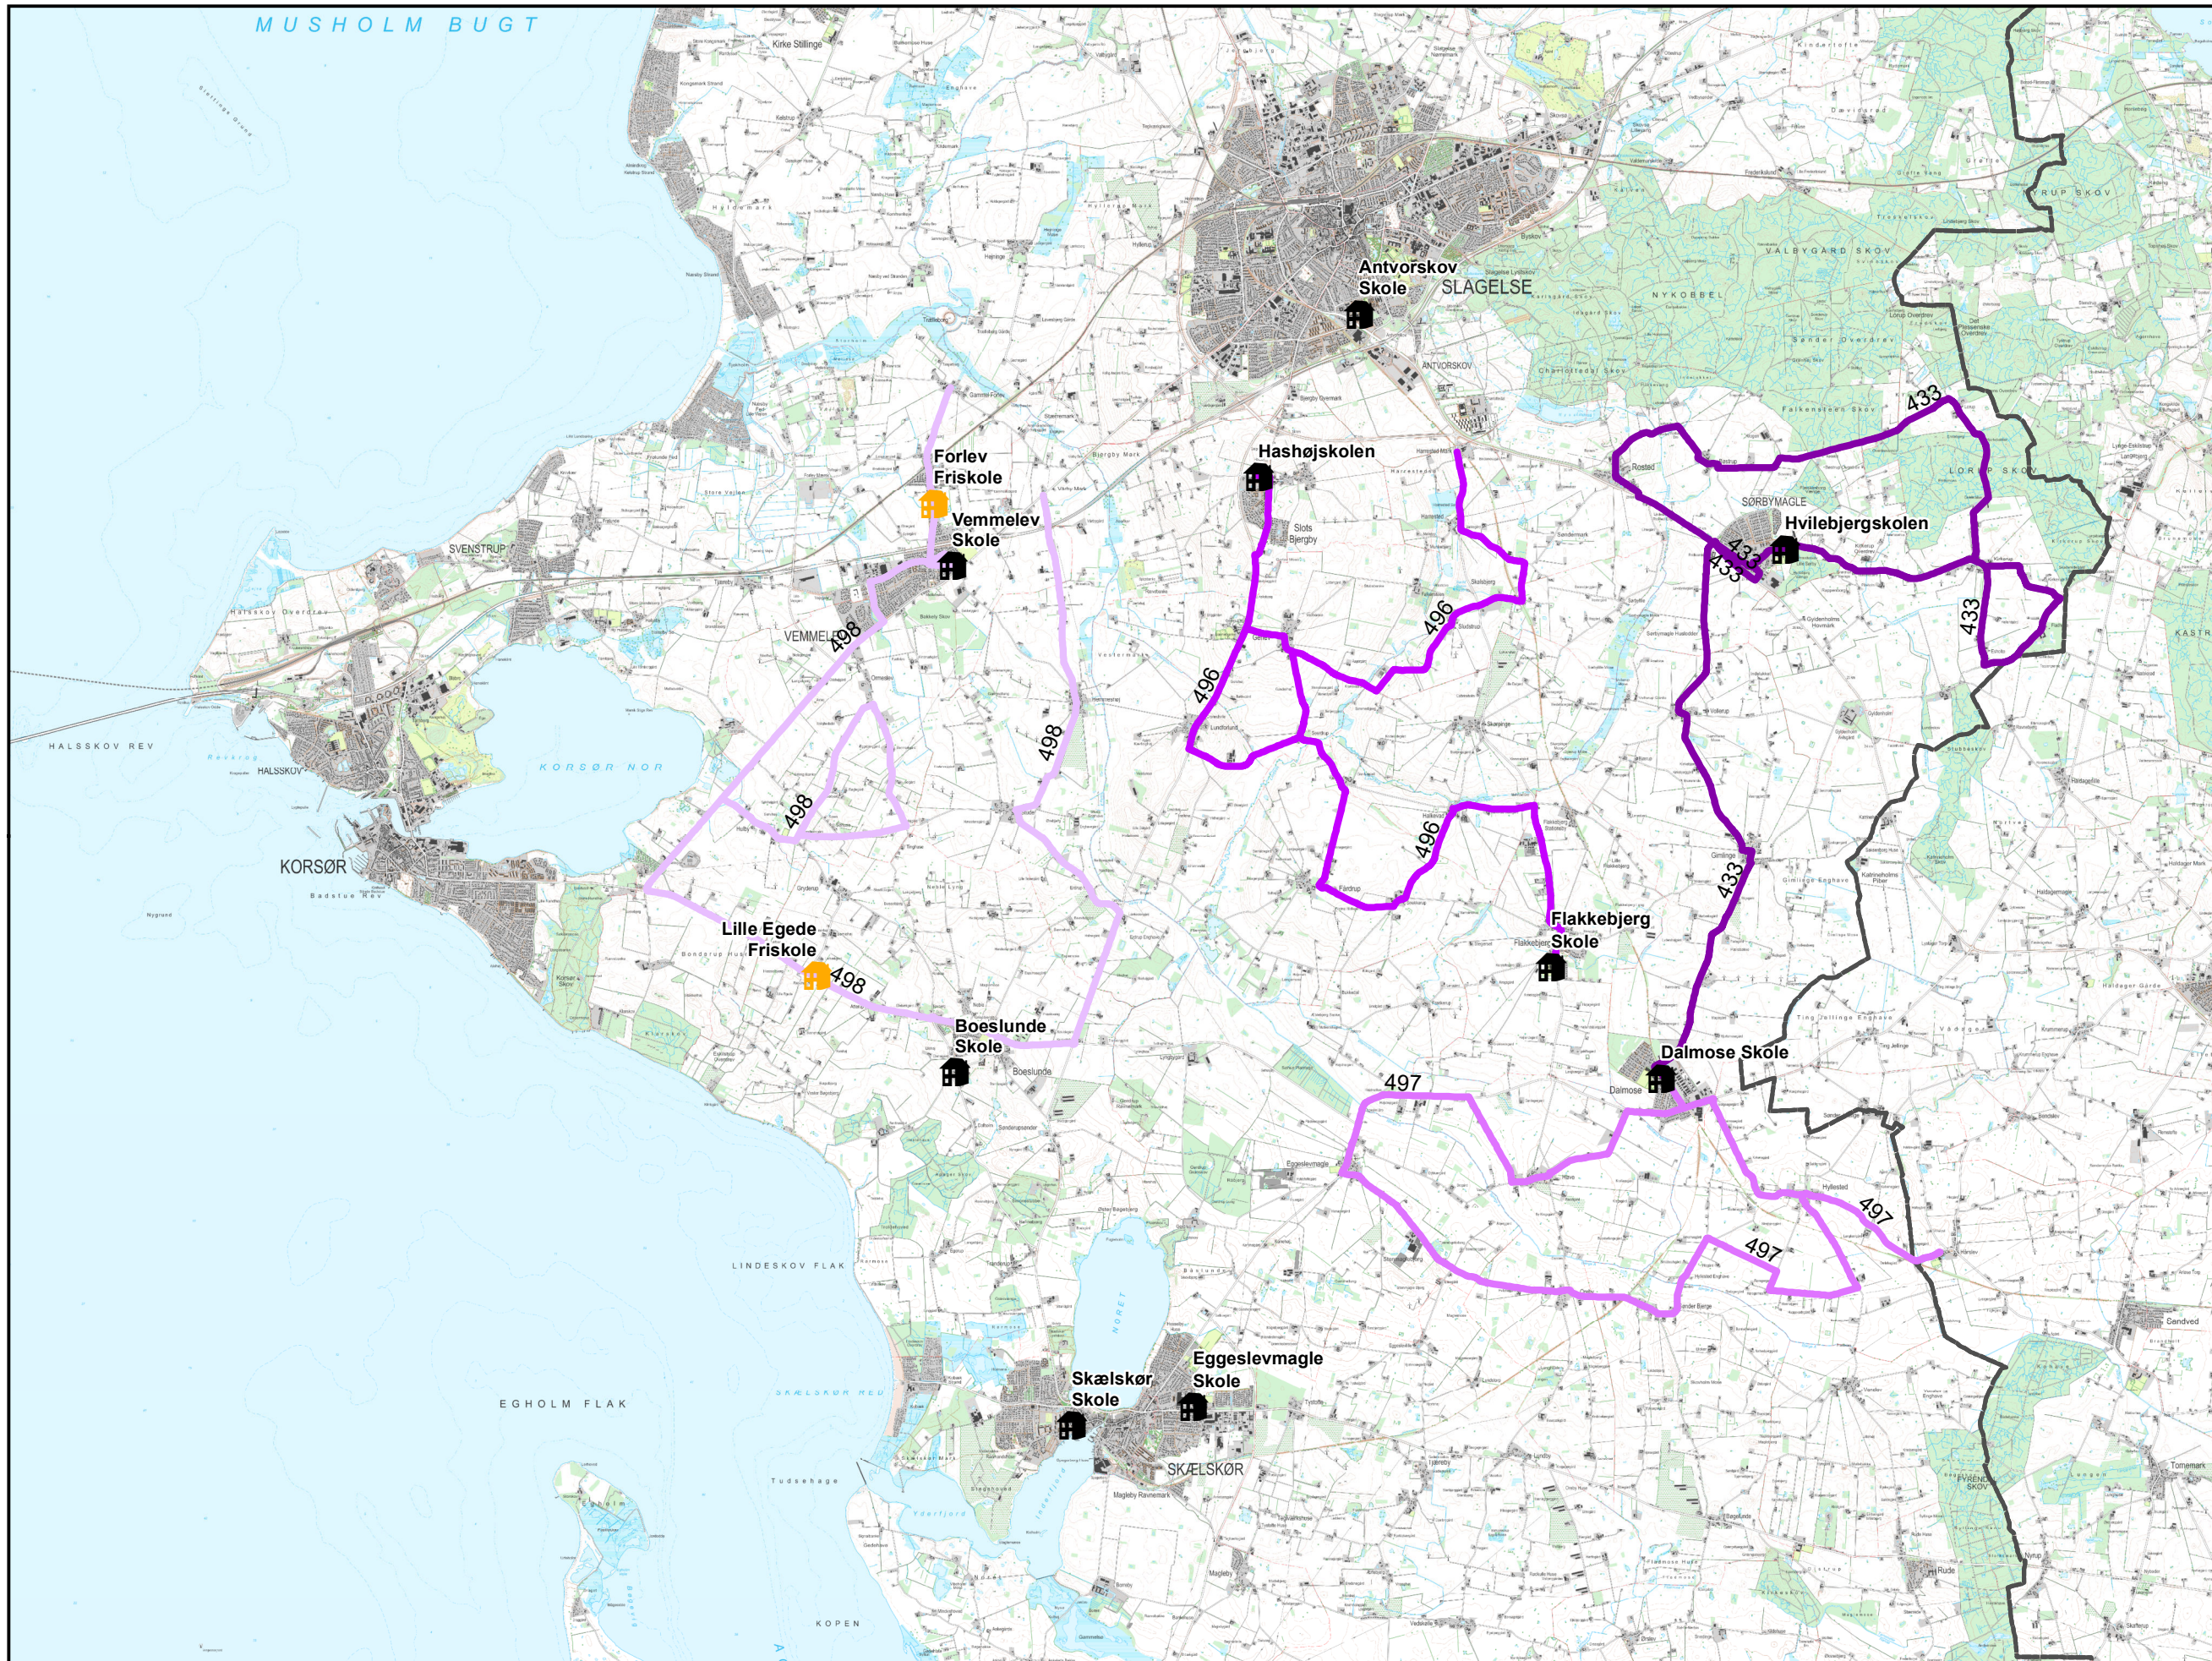

Fribus -Movia busruter der udgår

Signaturer

Skoler

Folkeskole

Friskole

Movia busruter der udgår

433

496

497

498