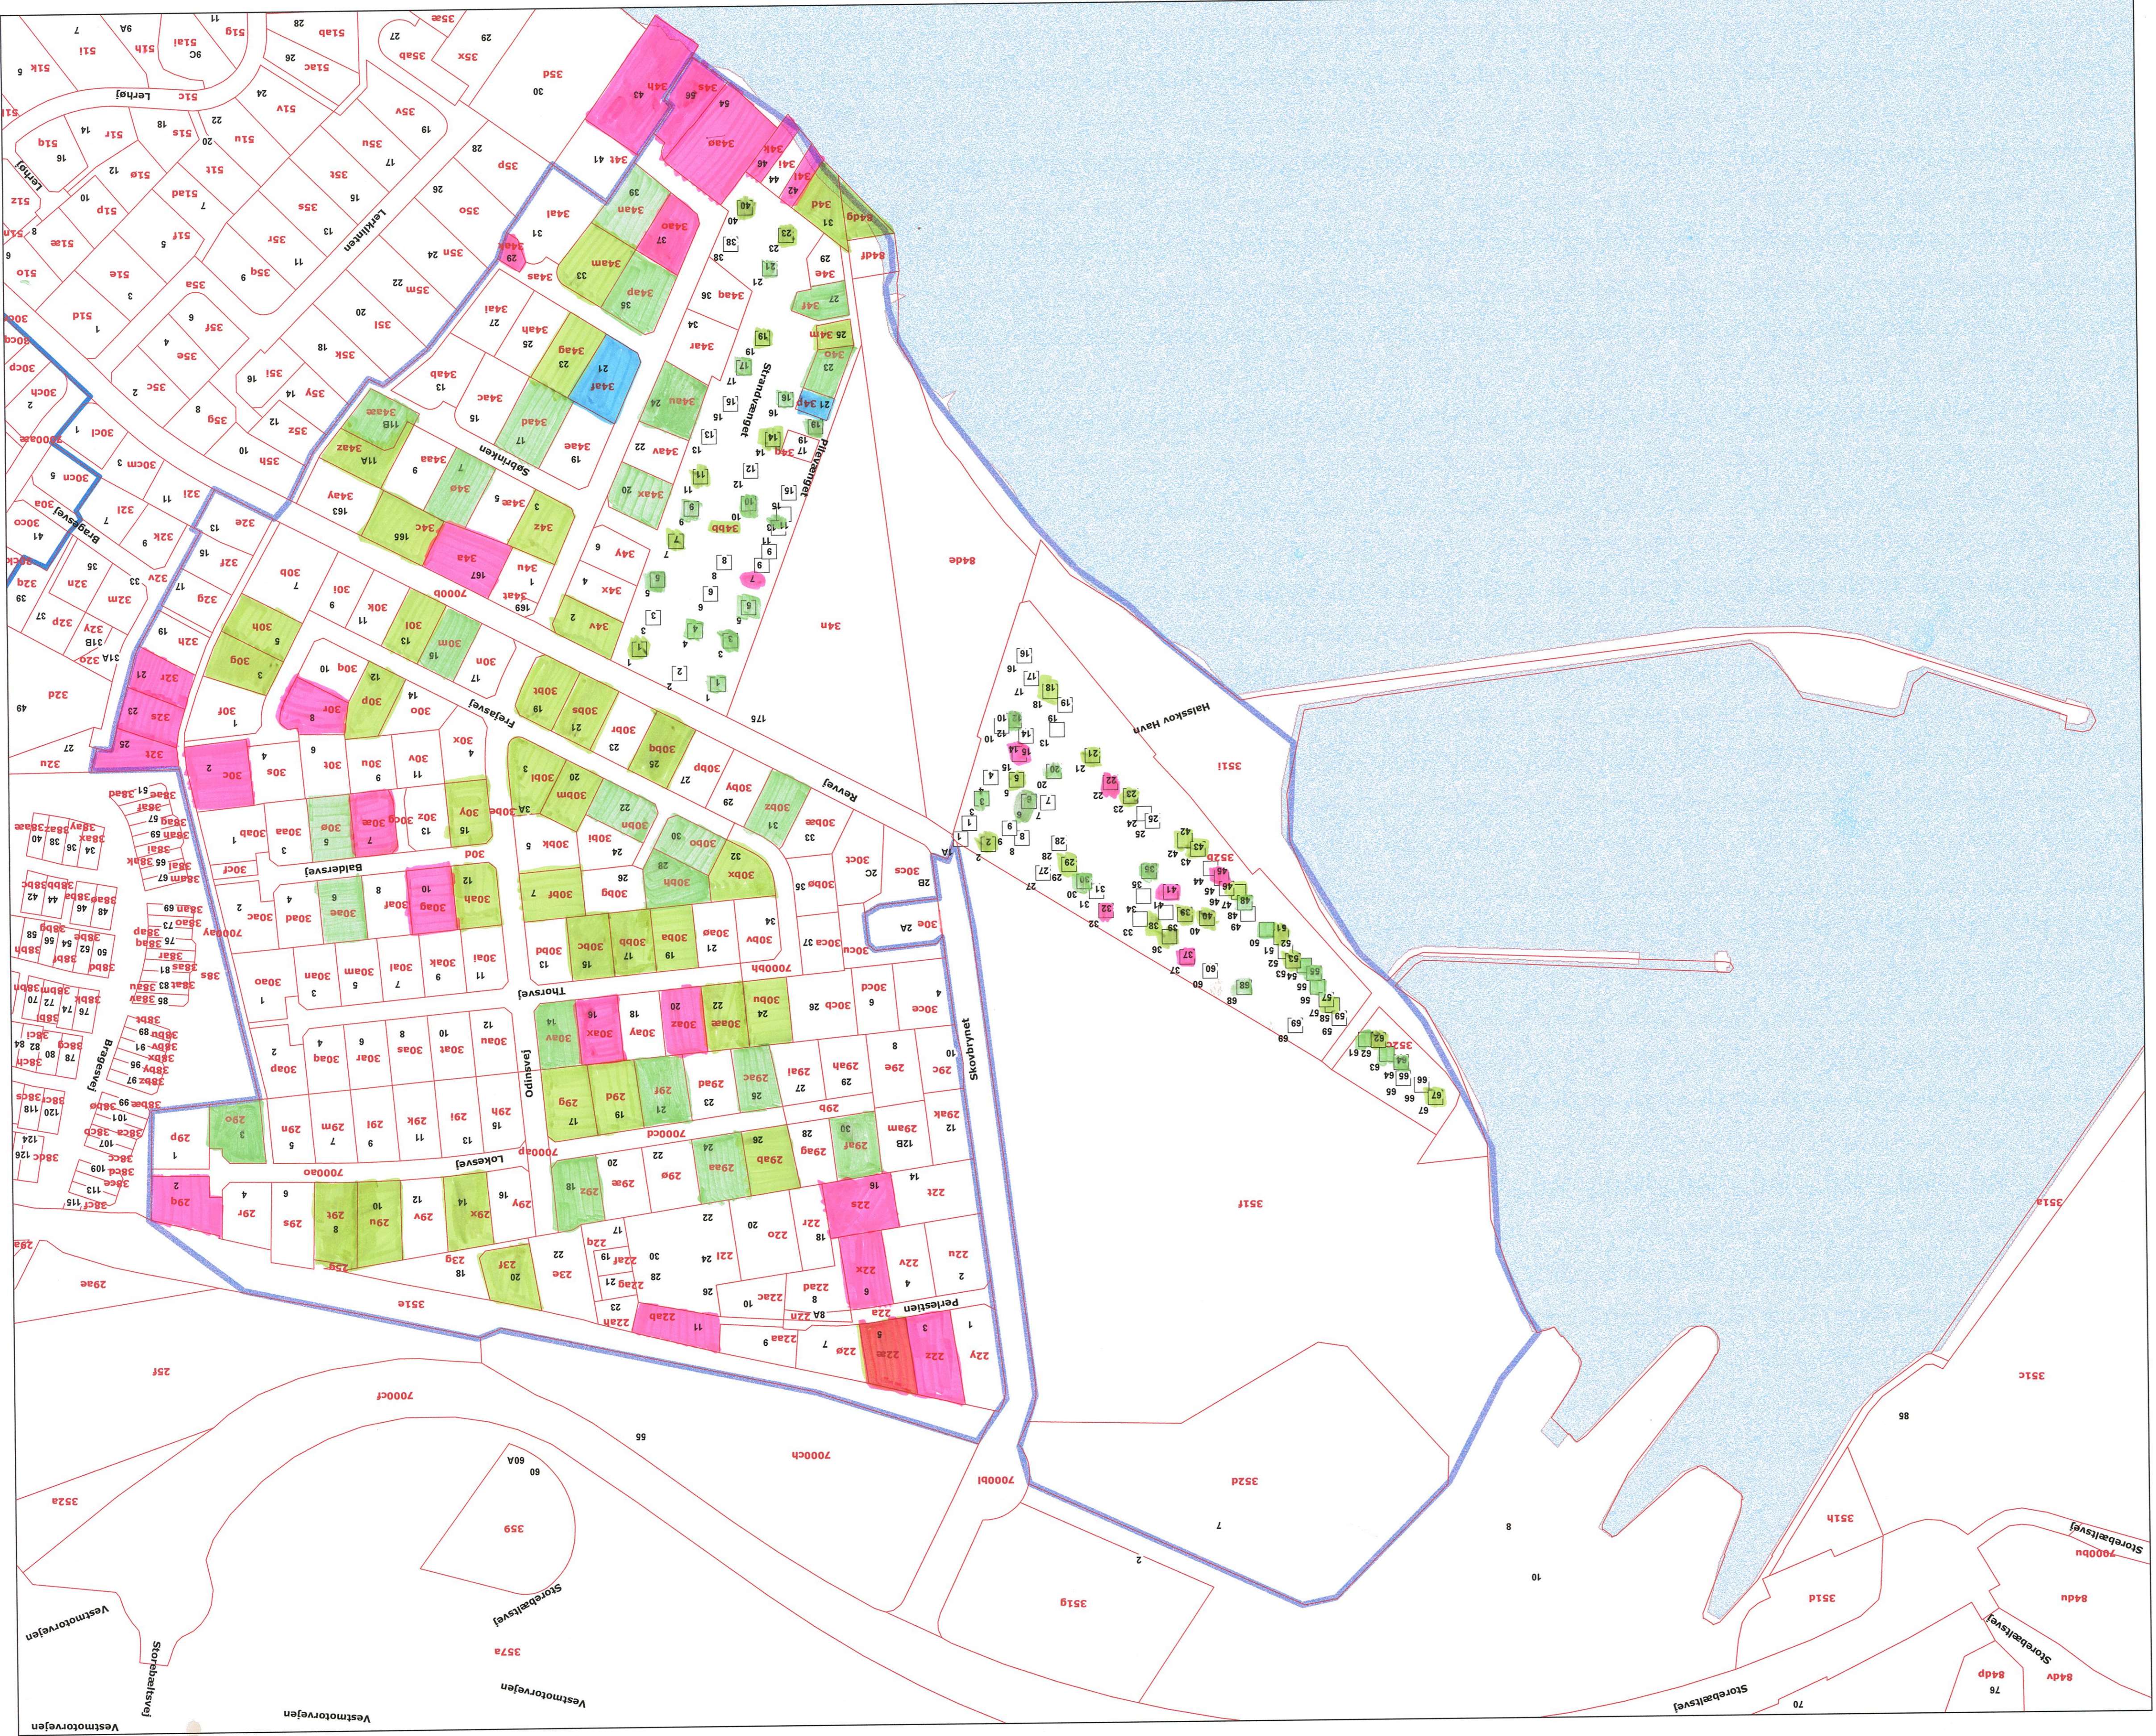

Område 1 - Tilbagemeldinger

Signaturforklaring

- Jordstykker (matrikler)
- Husnumre Fællesmatrikler omr 1
- Område 1 -Matrikler oversvømmet ved 206cm (Niras juli 2014)
- Område 2 -Matrikler oversvømmet ved 206cm (Niras juli 2014)
- Område 3 -Matrikler oversvømmet ved 206cm (Niras juli 2014)

0 0,04 0,08 0,16 0,24 0,32
Kilometers

SLAGELSE
KOMMUNE