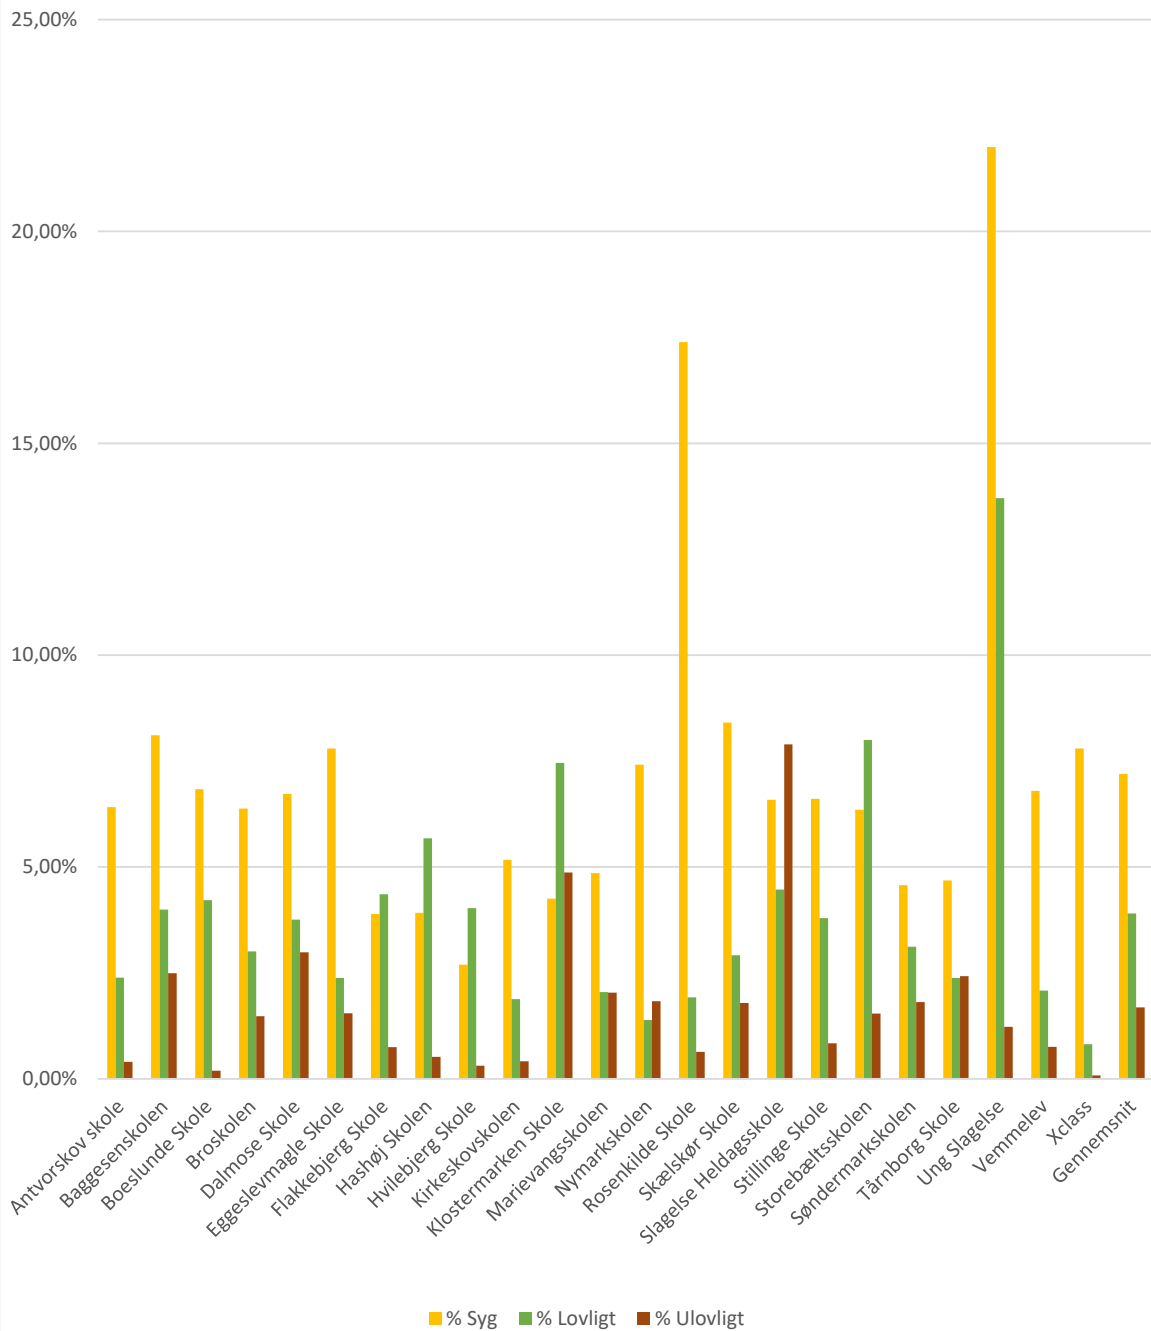

Skolefravær Skole	4.kvartal 2021							
	Elevdage	Syg	% Syg	Lovlig	% Lovligt	Ulovlig	% Ulovligt	Samlet fraværsprocent
Antvorskov skole	52250	3.353,00	6,42%	1250	2,39%	209	0,40%	9,21%
Baggesenskolen	25.551	2.073	8,11%	1021	4,00%	637	2,49%	14,60%
Boeslunde Skole	1565	107	6,84%	66	4,22%	3	0,19%	11,25%
Broskolen	19.551	1247,5	6,38%	588	3,01%	289	1,48%	10,87%
Dalmoose Skole	8.828	594	6,73%	332	3,76%	264	2,99%	13,48%
Eggeslevmagle Skole	30.151	2.351,00	7,80%	719	2,38%	467	1,55%	11,73%
Flakkebjerg Skole	5.191	202	3,89%	226	4,35%	39	0,75%	9,00%
Hashøj Skolen	6.710	263	3,92%	381	5,68%	35	0,52%	10,12%
Hvilebjerg Skole	9.229	249	2,70%	372	4,03%	29	0,31%	7,04%
Kirkeskovskolen	3.830	198	5,17%	72	1,88%	16	0,42%	7,47%
Klostermarken Skole	2.730	116	4,25%	203,5	7,45%	133	4,87%	16,58%
Marievangsskolen	34.004	1652	4,86%	697,5	2,05%	691,5	2,03%	8,94%
Nymarkskolen	27.472	2.038,00	7,42%	382	1,39%	503,5	1,83%	10,64%
Rosenkilde Skole	6.861	1.193	17,39%	132	1,92%	44	0,64%	19,95%
Skælskør Skole	13.542	1139	8,41%	395,5	2,92%	243	1,79%	13,13%
Slagelse Heldagsskole	3.635	239,5	6,59%	162,5	4,47%	287	7,90%	18,95%
Stillinge Skole	16.501	1091	6,61%	626	3,79%	138	0,84%	11,24%
Storebæltsskolen	4.730	300,5	6,35%	378,5	8,00%	73	1,54%	15,90%
Søndermarkskolen	22.769	1041,5	4,57%	711	3,12%	412	1,81%	9,51%
Tårnberg Skole	7.601	356	4,68%	181	2,38%	184,5	2,43%	9,49%
Ung Slagelse	2.772	609,5	21,99%	380	13,71%	34	1,23%	36,92%
Vemmelev	23.441	1593	6,80%	488	2,08%	178	0,76%	9,64%
Xclass	14.663	1143,5	7,80%	120,5	0,82%	12	0,08%	8,70%
Gennemsnit		1.006,50	7,20%	429,7826	3,91%	213,9783	1,69%	12,80%
I alt	343.577	23.149,50		9885		4921,5		

4. Kvartal 2021

De tre fraværs årsager beregnet i procent af det samlede antal elev dage på hver enkelt skole. (Elev dage er antallet af elever gange antallet af skoledag i perioden)