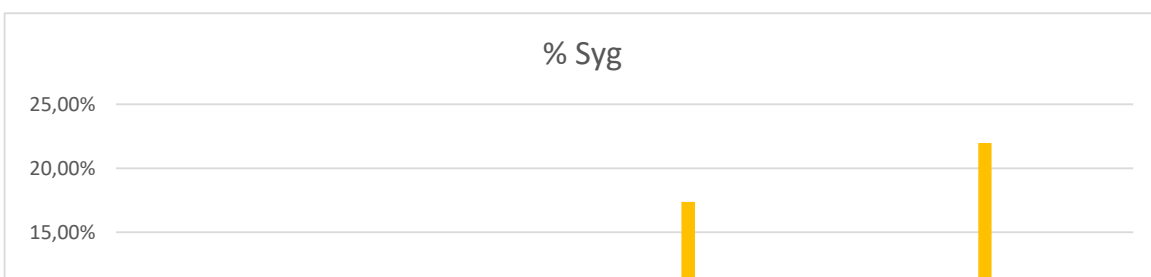

Skolefravær Skole	4.kvartal 2021							
	Elevdage	Syg	% Syg	Lovlig	% Lovligt	Ulovlig	% Ulovligt	Samlet fraværsprocent
Antvorskov skole	52250	3.353,00	6,42%	1250	2,39%	209	0,40%	9,21%
Baggesenskolen	25.551	2.073	8,11%	1021	4,00%	637	2,49%	14,60%
Boeslunde Skole	1565	107	6,84%	66	4,22%	3	0,19%	11,25%
Broskolen	19.551	1247,5	6,38%	588	3,01%	289	1,48%	10,87%
Dalmoose Skole	8.828	594	6,73%	332	3,76%	264	2,99%	13,48%
Eggeslevmagle Skole	30.151	2.351,00	7,80%	719	2,38%	467	1,55%	11,73%
Flakkebjerg Skole	5.191	202	3,89%	226	4,35%	39	0,75%	9,00%
Hashøj Skolen	6.710	263	3,92%	381	5,68%	35	0,52%	10,12%
Hvilebjerg Skole	9.229	249	2,70%	372	4,03%	29	0,31%	7,04%
Kirkeskovskolen	3.830	198	5,17%	72	1,88%	16	0,42%	7,47%
Klostermarken Skole	2.730	116	4,25%	203,5	7,45%	133	4,87%	16,58%
Marievangsskolen	34.004	1652	4,86%	697,5	2,05%	691,5	2,03%	8,94%
Nymarkskolen	27.472	2.038,00	7,42%	382	1,39%	503,5	1,83%	10,64%
Rosenkilde Skole	6.861	1.193	17,39%	132	1,92%	44	0,64%	19,95%
Skælskør Skole	13.542	1139	8,41%	395,5	2,92%	243	1,79%	13,13%
Slagelse Heldagsskole	3.635	239,5	6,59%	162,5	4,47%	287	7,90%	18,95%
Stillinge Skole	16.501	1091	6,61%	626	3,79%	138	0,84%	11,24%
Storebæltsskolen	4.730	300,5	6,35%	378,5	8,00%	73	1,54%	15,90%
Søndermarkskolen	22.769	1041,5	4,57%	711	3,12%	412	1,81%	9,51%
Tårnberg Skole	7.601	356	4,68%	181	2,38%	184,5	2,43%	9,49%
Ung Slagelse	2.772	609,5	21,99%	380	13,71%	34	1,23%	36,92%
Vemmelev	23.441	1593	6,80%	488	2,08%	178	0,76%	9,64%
Xclass	14.663	1143,5	7,80%	120,5	0,82%	12	0,08%	8,70%
Gennemsnit		1.006,50	7,20%	429,7826	3,91%	213,9783	1,69%	12,80%
I alt	343.577	23.149,50		9885		4921,5		

4. Kvartal 2021

De tre fraværs årsager beregnet i procent af det samlede antal elev dage på hver enkelt skole. (Elev dage er antallet af elever gange antallet af skoledag i perioden)