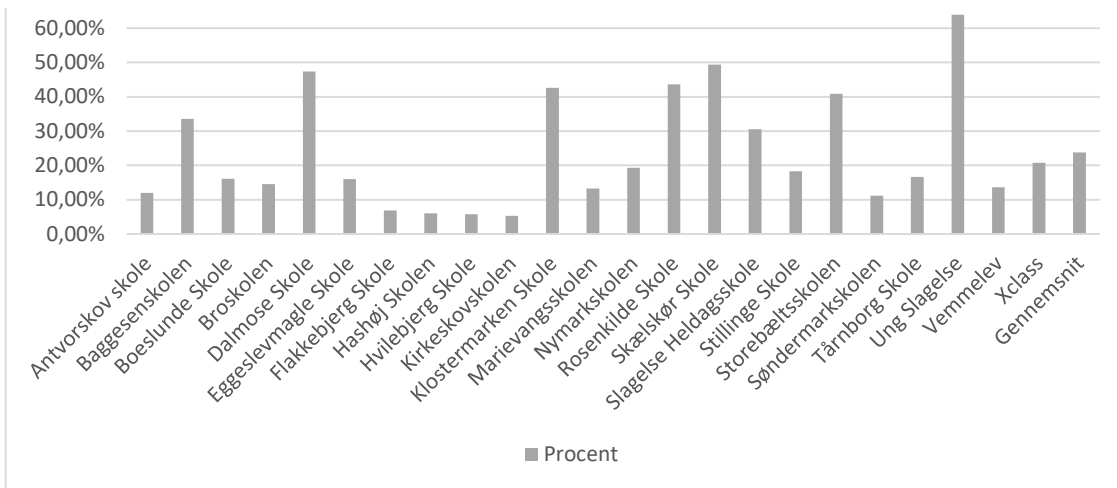

	Antal elever	Antal elever	Procent
Antvorskov skole	1026	123	11,99%
Baggesenskolen	497	167	33,60%
Boeslunde Skole	31	5	16,13%
Broskolen	386	56	14,51%
Dalmose Skole	173	82	47,40%
Eggeslevmagle Skole	595	95	15,97%
Flakkebjerg Skole	102	7	6,86%
Hashøj Skolen	133	8	6,02%
Hvilebjerg Skole	139	8	5,76%
Kirkeskovskolen	76	4	5,26%
Klostermarken Skole	54	23	42,59%
Marievangsskolen	672	89	13,24%
Nymarkskolen	540	104	19,26%
Rosenkilde Skole	133	58	43,61%
Skælskør Skole	261	129	49,43%
Slagelse Heldagsskole	72	22	30,56%
Stillinge Skole	323	59	18,27%
Storebæltskolen	93	38	40,86%
Søndermarkskolen	447	50	11,19%
Tårnberg Skole	150	25	16,67%
Ung Slagelse	61	39	63,93%
Vemmelev	461	63	13,67%
Xclass	217	45	20,74%
Gennemsnit	288,782609	56,47826	23,80%
I alt	6642	1299	