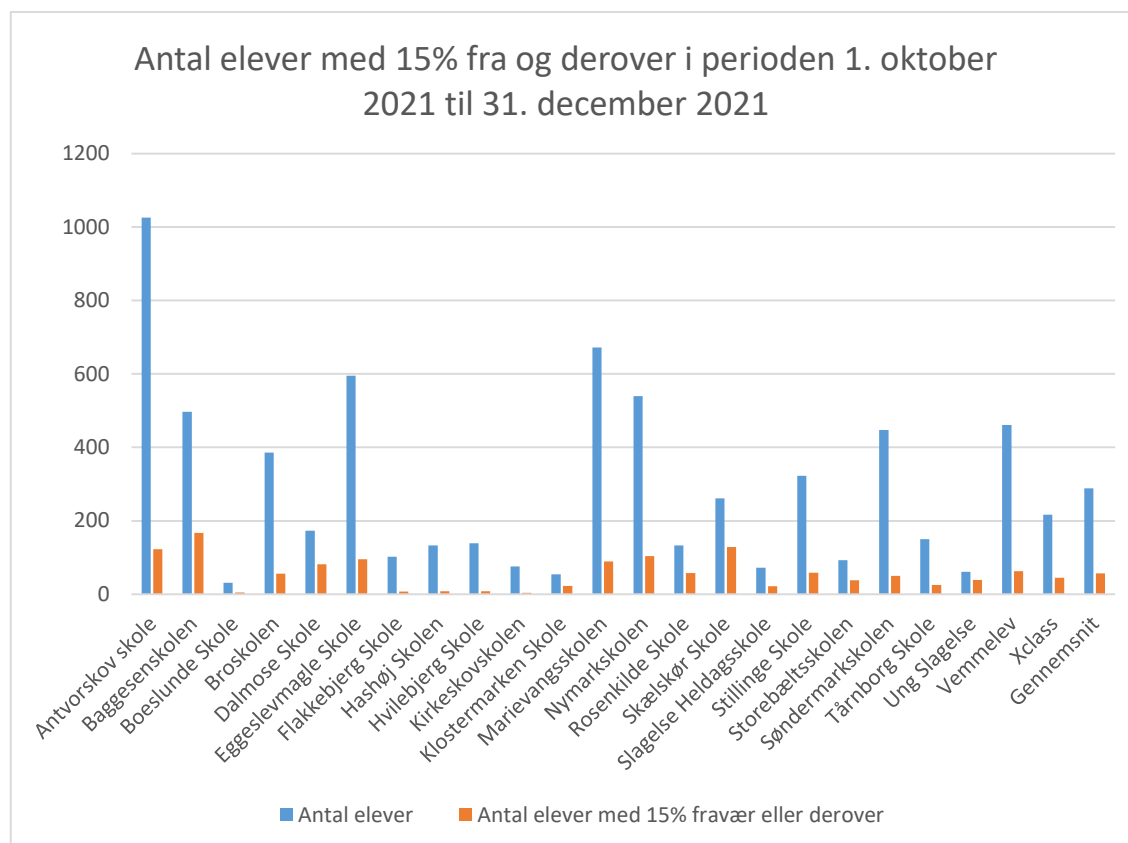

	Antal elever	Antal elever	Procent
Antvorskov skole	1026	123	11,99%
Baggesenskolen	497	167	33,60%
Boeslunde Skole	31	5	16,13%
Broskolen	386	56	14,51%
Dalmose Skole	173	82	47,40%
Eggeslevmagle Skole	595	95	15,97%
Flakkebjerg Skole	102	7	6,86%
Hashøj Skolen	133	8	6,02%
Hvilebjerg Skole	139	8	5,76%
Kirkeskovskolen	76	4	5,26%
Klostermarken Skole	54	23	42,59%
Marievangsskolen	672	89	13,24%
Nymarkskolen	540	104	19,26%
Rosenkilde Skole	133	58	43,61%
Skælskør Skole	261	129	49,43%
Slagelse Heldagsskole	72	22	30,56%
Stillinge Skole	323	59	18,27%
Storebæltskolen	93	38	40,86%
Søndermarkskolen	447	50	11,19%
Tårnberg Skole	150	25	16,67%
Ung Slagelse	61	39	63,93%
Vemmelev	461	63	13,67%
Xclass	217	45	20,74%
Gennemsnit	288,782609	56,47826	23,80%
I alt	6642	1299	