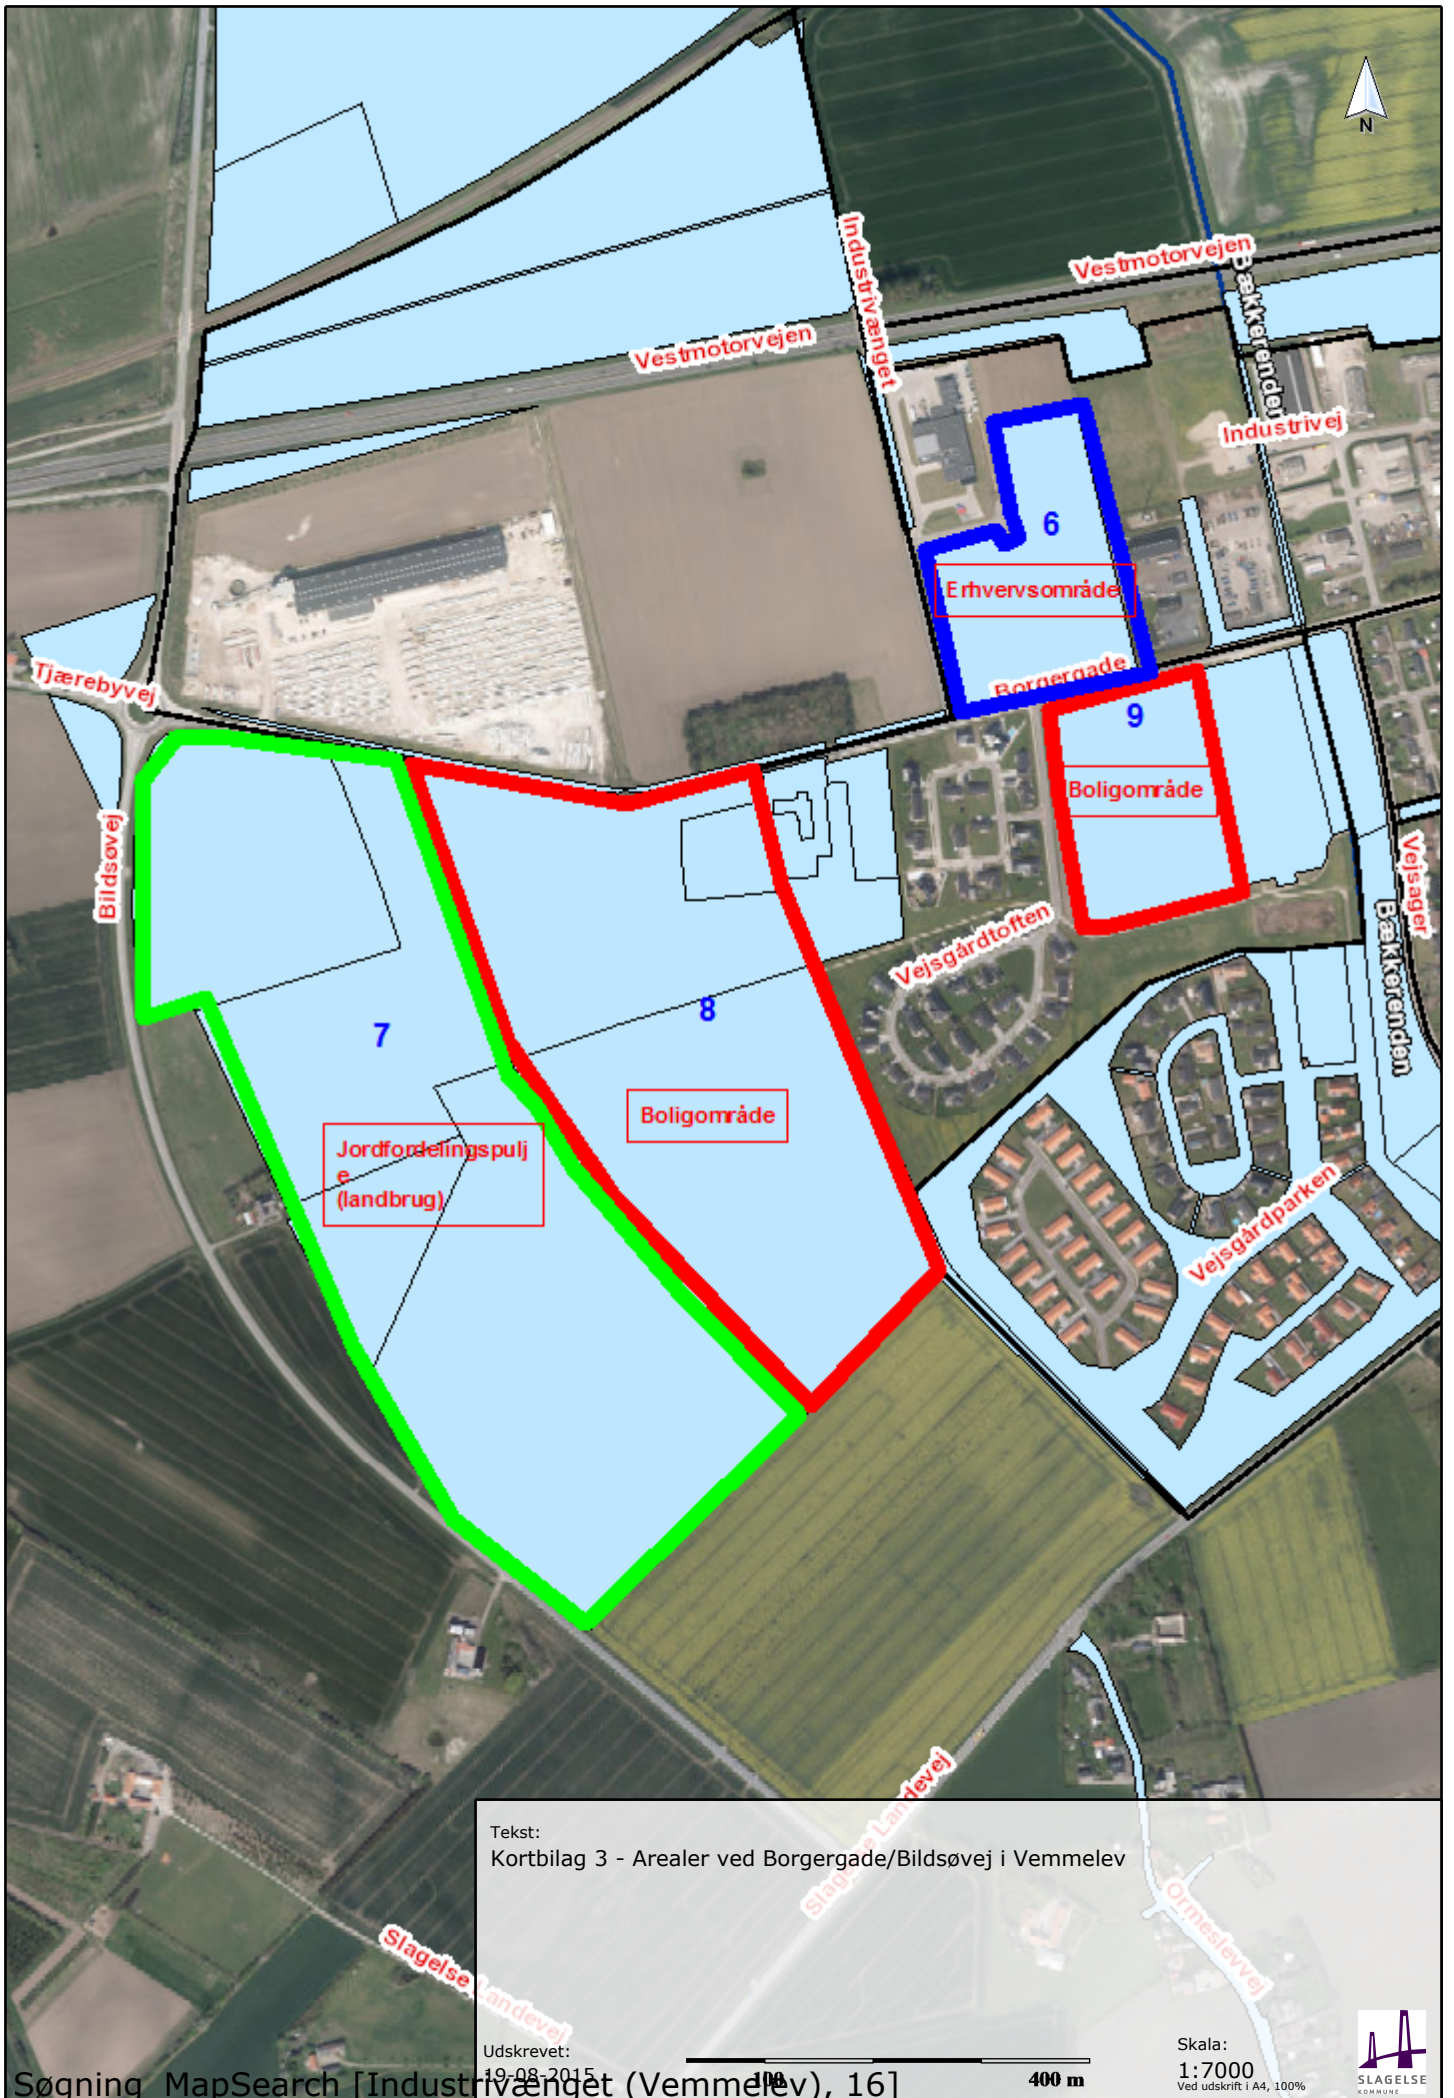

Tekst:  
Bildsøvej ved Vemmelev

Udskrevet:  
19-08-2015

Skala:  
1:6000  
Ved udskrift i A4, 100%

Tekst:  
Kortbilag 3 - Arealer ved Borgergade/Bildsøvej i Vemmelev

Udskrevet:  
19-08-2015

Skala:  
1:7000  
Ved udskrift i A4, 100%

Udskrevet:  
21-08-2015

Skala:  
1:16000  
Ved udskrift i A4, 100%

Tekst:  
Halskov Færgehavn mv.

Tekst:  
Golfbane

Udskrevet:  
26-08-2015

100 500 m

Skala:  
1:10000  
Ved udskrift i A4, 100%

Tekst:  
Boeslunde

Udskrevet:  
20-08-2015

Skala:  
1:4000  
Ved udskrift i A4, 100%

100 200 m

Tekst:  
Skælskør - Vest

Udskrevet:  
20-08-2015

Skala:  
1:11000  
Ved udskrift i A4, 100%

Tekst:  
Skælskør - Syd

Udskrevet:  
20-08-2015

Skala:  
1:9000  
Ved udskrift i A4, 100%

Tekst:  
Kortbilag 12 - Skælskør Nord

Udskrevet:  
21-08-2015

Skala:  
1:12000  
Ved udskrift i A4, 100%

Tekst:  
Dalmose

Udskrevet:  
20-08-2015

Skala:  
1:6000  
Ved udskrift i A4, 100%