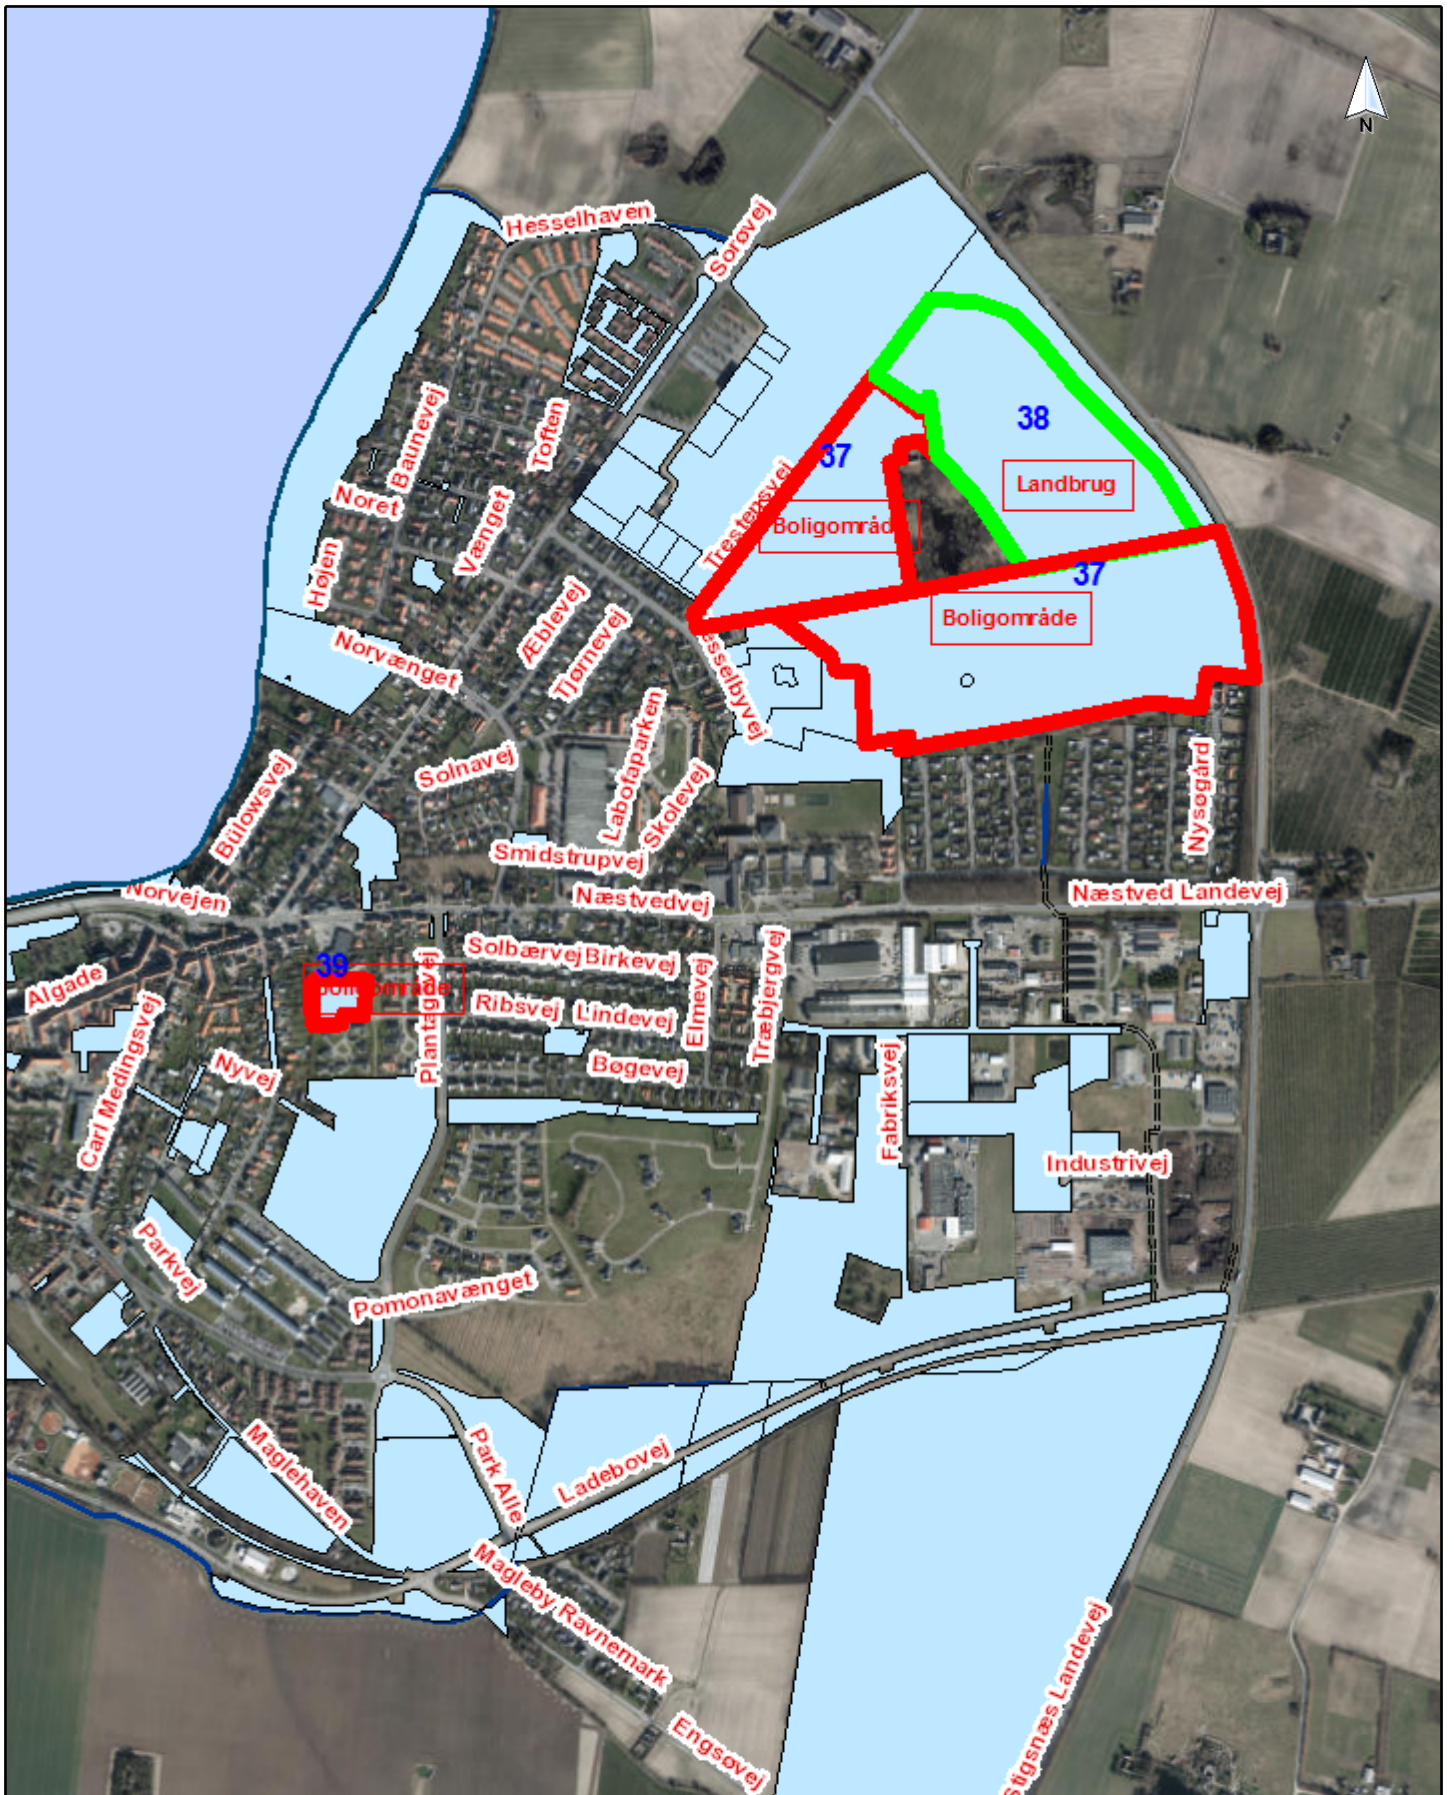

Tekst:
Kortbilag 12 - Skælskør Nord

Udskrevet:
21-08-2015

Skala:
1:12000
Ved udskrift i A4, 100%