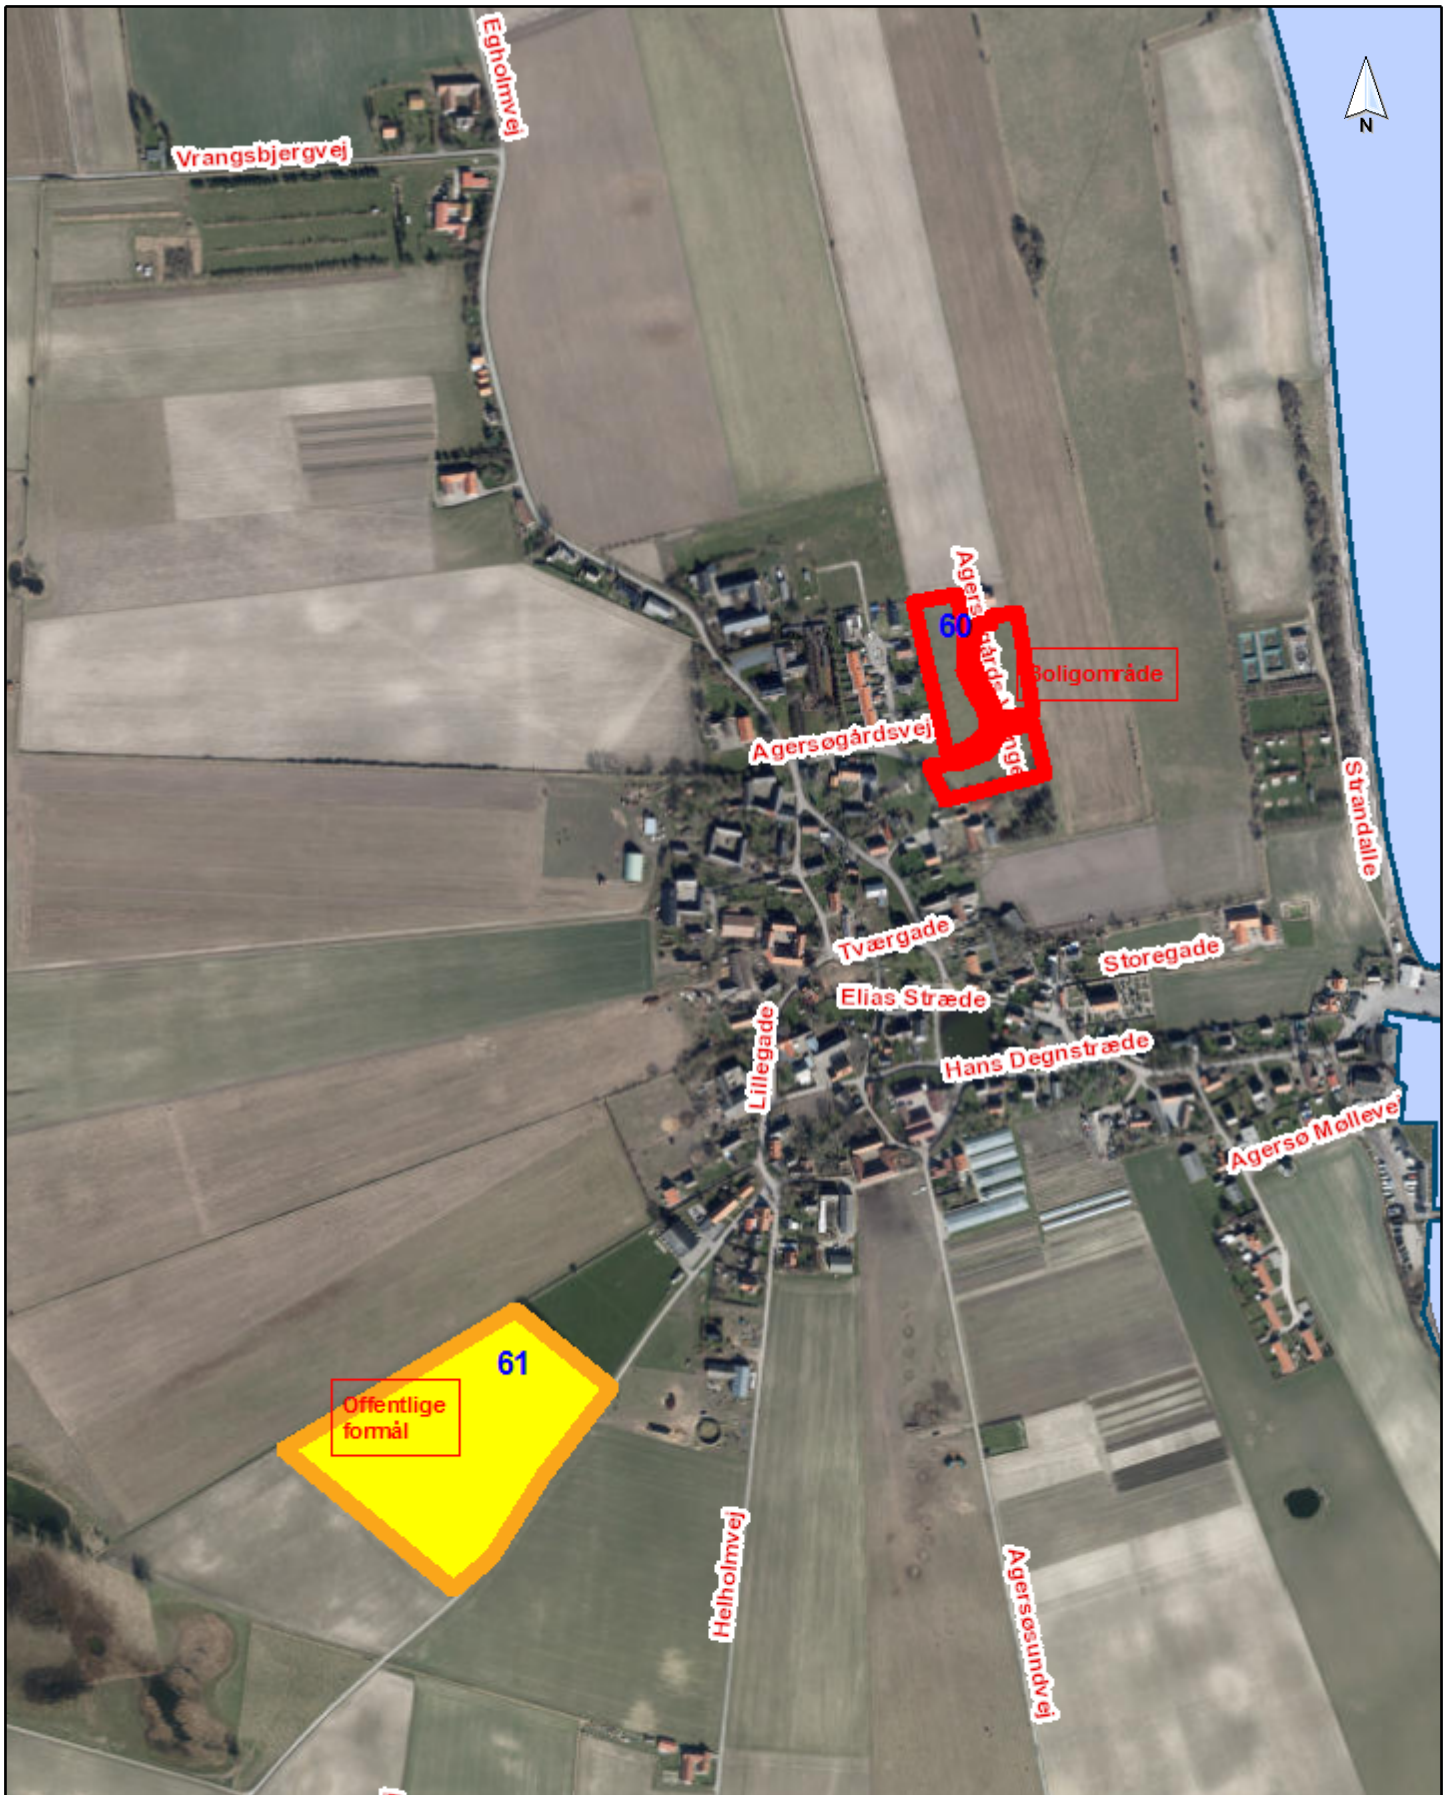

Tekst:  
Bildsøvej ved Vemmelev

Udskrevet:  
19-08-2015

Skala:  
1:6000  
Ved udskrift i A4, 100%

Tekst:  
Kortbilag 3 - Arealer ved Borgergade/Bildsøvej i Vemmelev

Udskrevet:  
19-08-2015

Skala:  
1:7000  
Ved udskrift i A4, 100%

Udskrevet:  
20-08-2015

Skala:  
1:4000  
Ved udskrift i A4, 100%

100 200 m

Tekst:  
Skælskør - Vest

Udskrevet:  
20-08-2015

Skala:  
1:11000  
Ved udskrift i A4, 100%

Tekst:  
Skælskør - Syd

Udskrevet:  
20-08-2015

Skala:  
1:14000  
Ved udskrift i A4, 100%

Tekst:  
Slagelse - Nord

Udskrevet:  
21-08-2015

Skala:  
1:8000  
Ved udskrift i A4, 100%

Tekst:  
Slagelse - Øst

Udskrevet:  
21/08/2015

Skala:  
1:12000  
Ved udskrift i A4, 100%