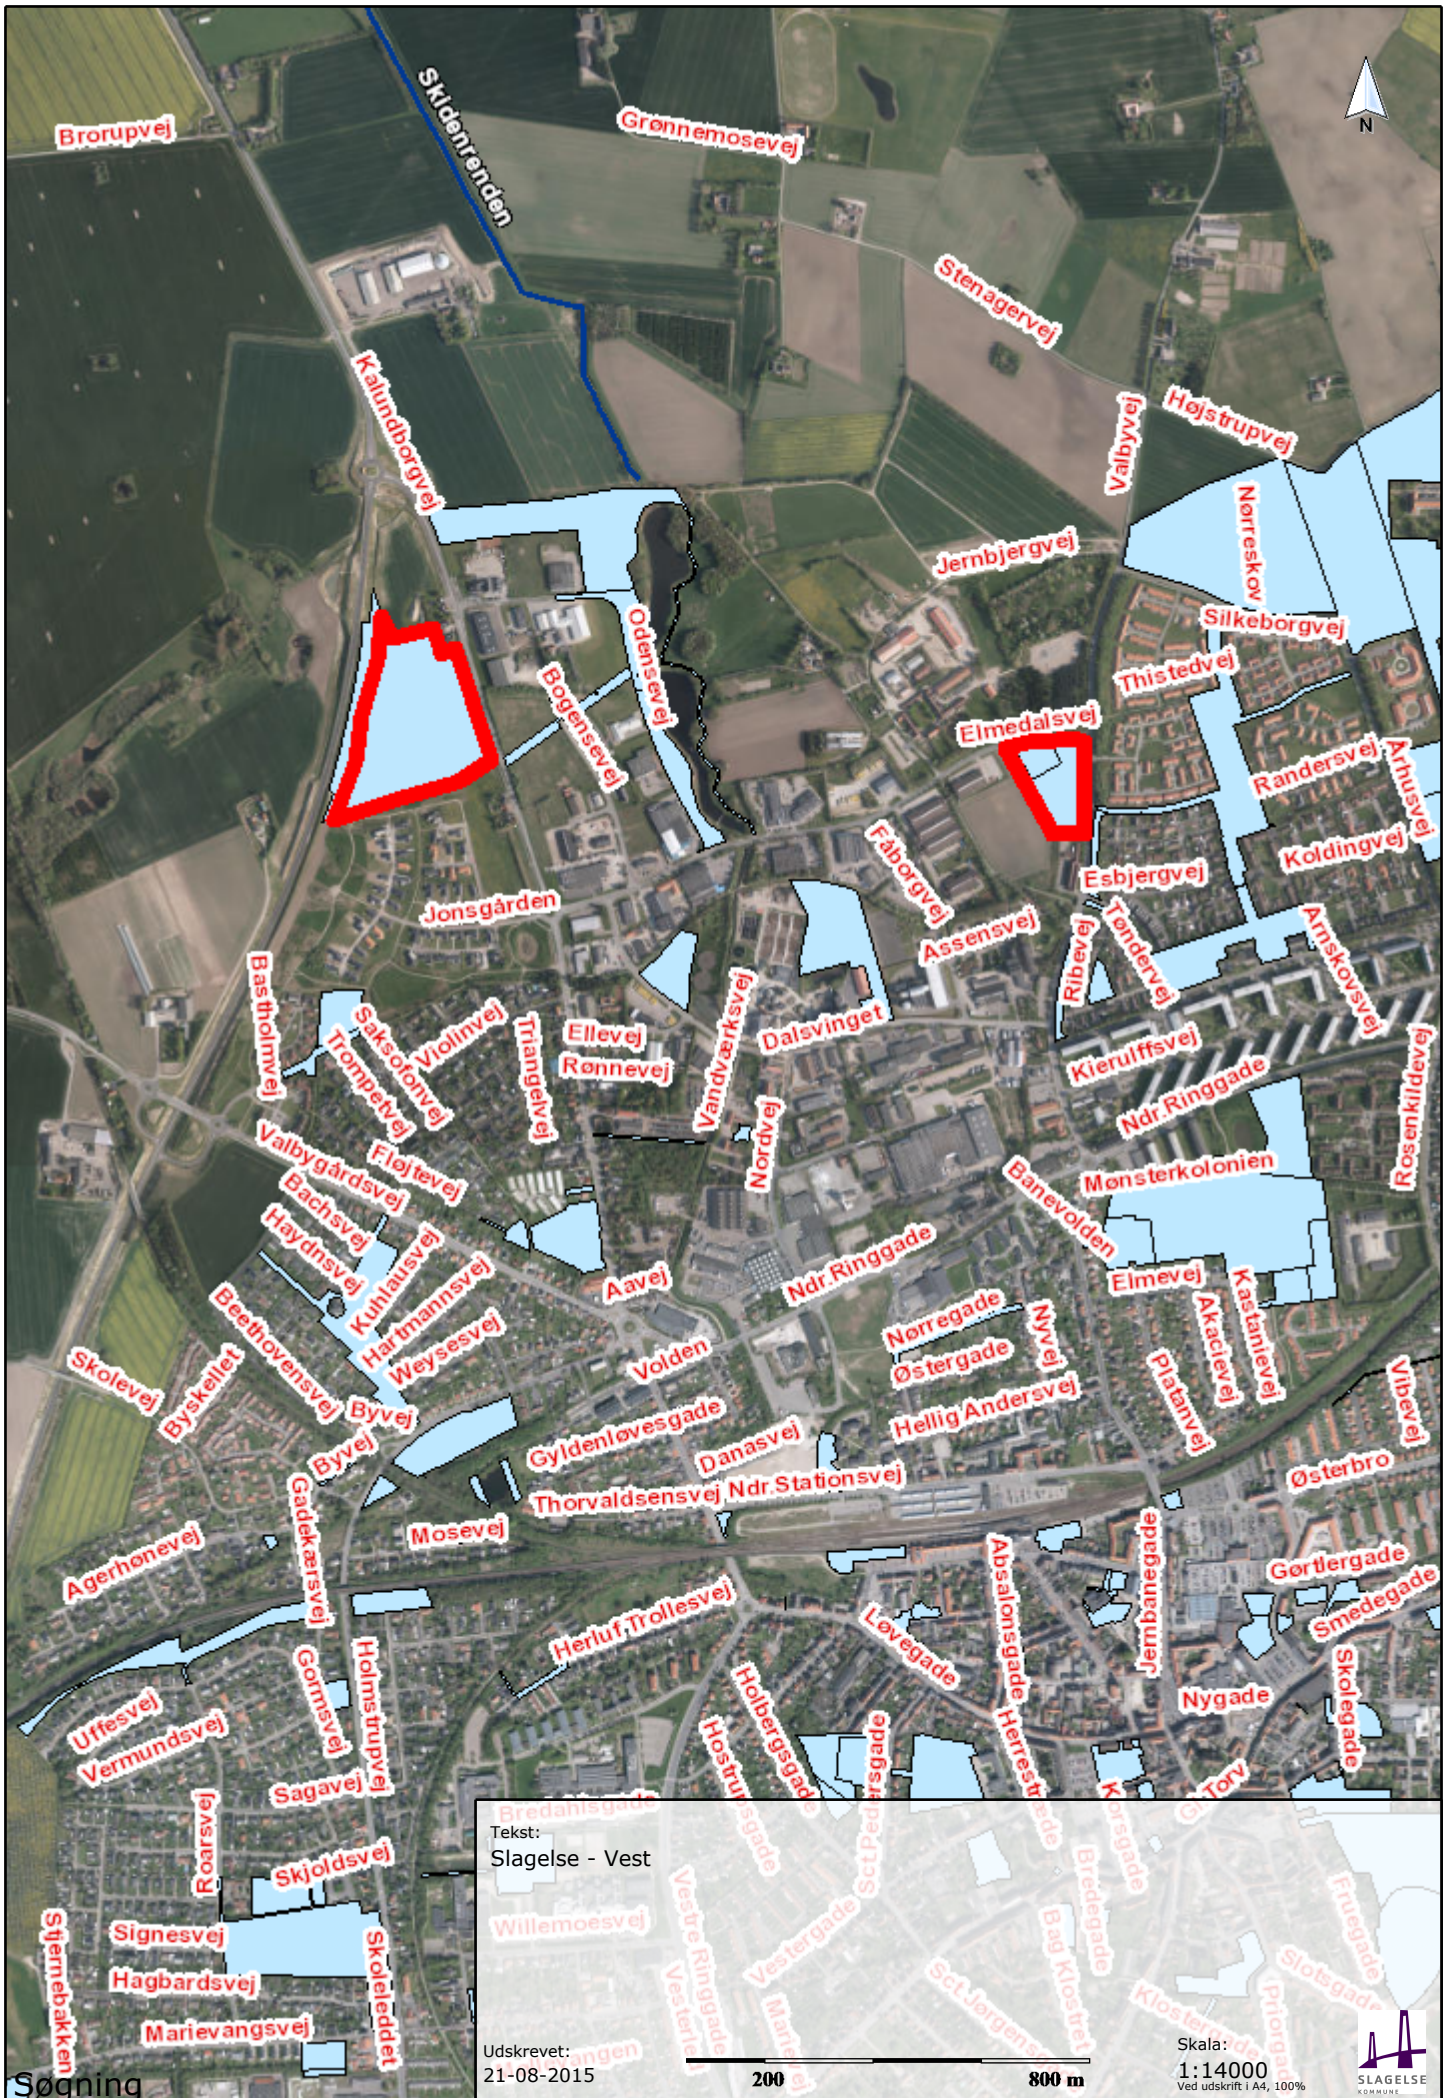

Tekst:  
Bildsøvej ved Vemmelev

Udskrevet:  
19-08-2015

Skala:  
1:6000  
Ved udskrift i A4, 100%

Tekst:  
Kortbilag 3 - Arealer ved Borgergade/Bildsøvej i Vemmelev

Udskrevet:  
19-08-2015

Skala:  
1:7000  
Ved udskrift i A4, 100%

Udskrevet:  
20-08-2015

Skala:  
1:4000  
Ved udskrift i A4, 100%

100 200 m

Tekst:  
Skælskør - Vest

Udskrevet:  
20-08-2015

Skala:  
1:11000  
Ved udskrift i A4, 100%

Tekst:  
Skælskør - Syd

Udskrevet:  
20-08-2015

0 100 300 m

Tekst:  
Skalsbjerg

Udskrevet:  
20-08-2015

Tekst:  
Kortbilag 16 - Slots Bjergby

Udskrevet:  
21-08-2015

Skala:  
1:8000  
Ved udskrift i A4, 100%

Tekst:  
Slagelse - Vest

Udskrevet:  
21-08-2015

Skala:  
1:14000  
Ved udskrift i A4, 100%

Tekst:  
Slagelse - Nord

Udskrevet:  
21-08-2015

Skala:  
1:8000  
Ved udskrift i A4, 100%

Tekst:  
Slagelse - Øst

Udskrevet:  
21/08/2015

Skala:  
1:12000  
Ved udskrift i A4, 100%