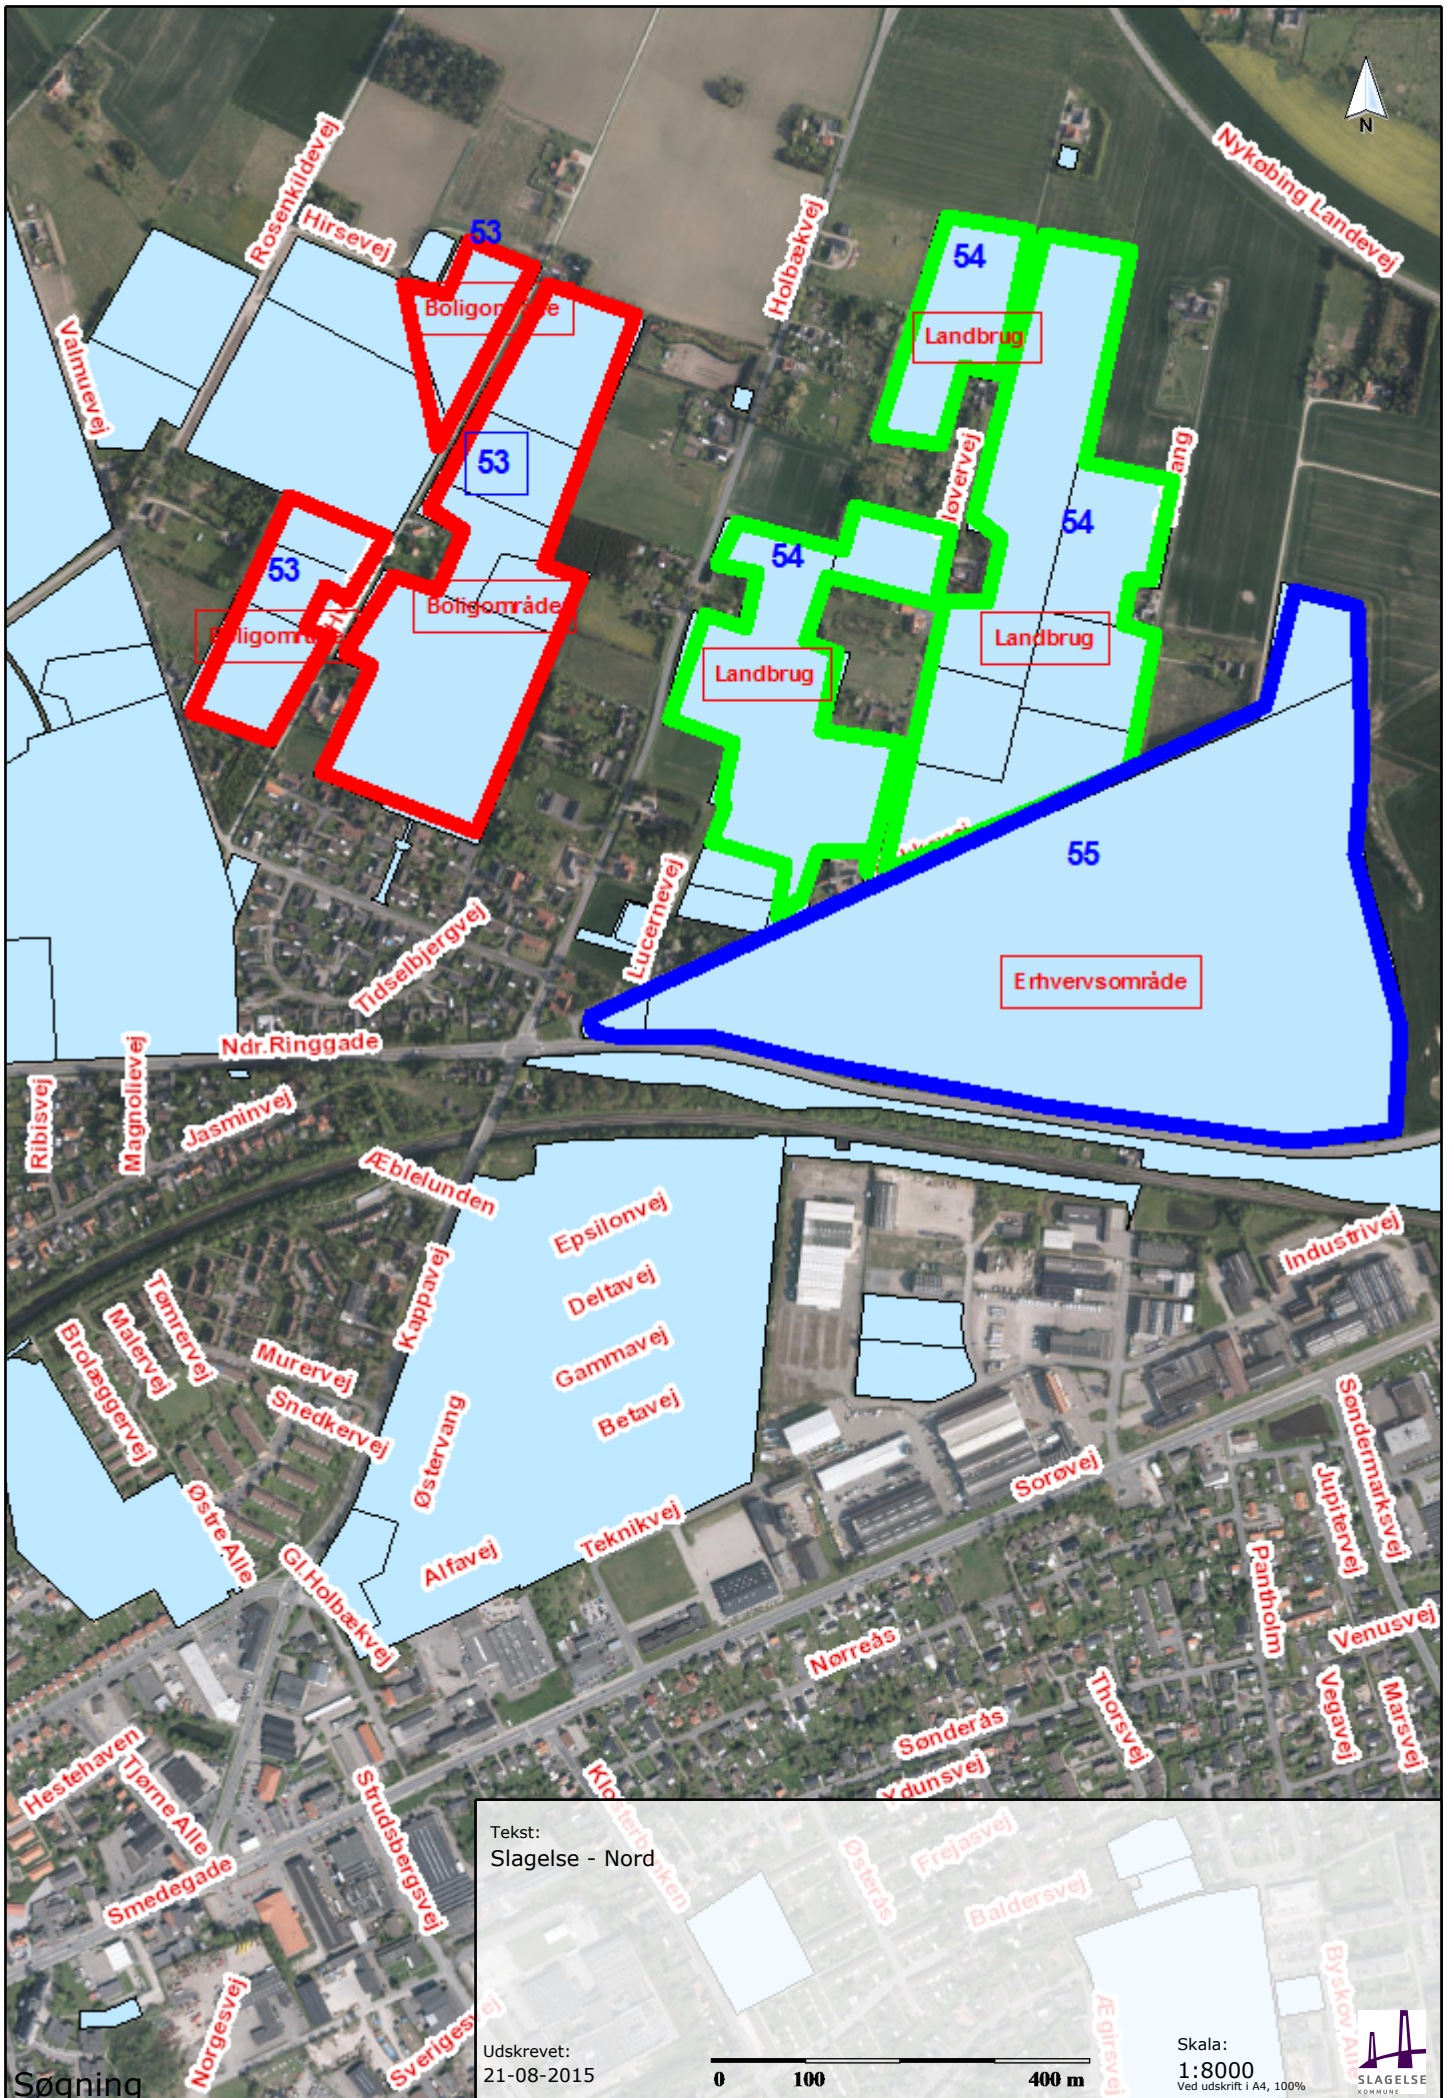

Udskrevet:  
21-08-2015

Skala:  
1:16000  
Ved udskrift i A4, 100%

Tekst:  
Halskov Færgehavn mv.

Tekst:  
Golfbane

Udskrevet:  
26-08-2015

100 500 m

Skala:  
1:10000  
Ved udskrift i A4, 100%

Tekst:  
Boeslunde

Udskrevet:  
20-08-2015

Skala:  
1:4000  
Ved udskrift i A4, 100%

100 200 m

Tekst:  
Skælskør - Vest

Udskrevet:  
20-08-2015

Skala:  
1:11000  
Ved udskrift i A4, 100%

Tekst:  
Skælskør - Syd

Udskrevet:  
20-08-2015

0 100 300 m

Tekst:  
Skalsbjerg

Udskrevet:  
20-08-2015

Tekst:  
Kortbilag 16 - Slots Bjergby

Udskrevet:  
21-08-2015

Skala:  
1:8000  
Ved udskrift i A4, 100%

Tekst:  
Slagelse - Vest

Udskrevet:  
21-08-2015

Skala:  
1:14000  
Ved udskrift i A4, 100%

Tekst:  
Slagelse - Nord

Udskrevet:  
21-08-2015

Skala:  
1:8000  
Ved udskrift i A4, 100%

Tekst:  
Slagelse - Øst

Udskrevet:  
21/08/2015

Skala:  
1:12000  
Ved udskrift i A4, 100%