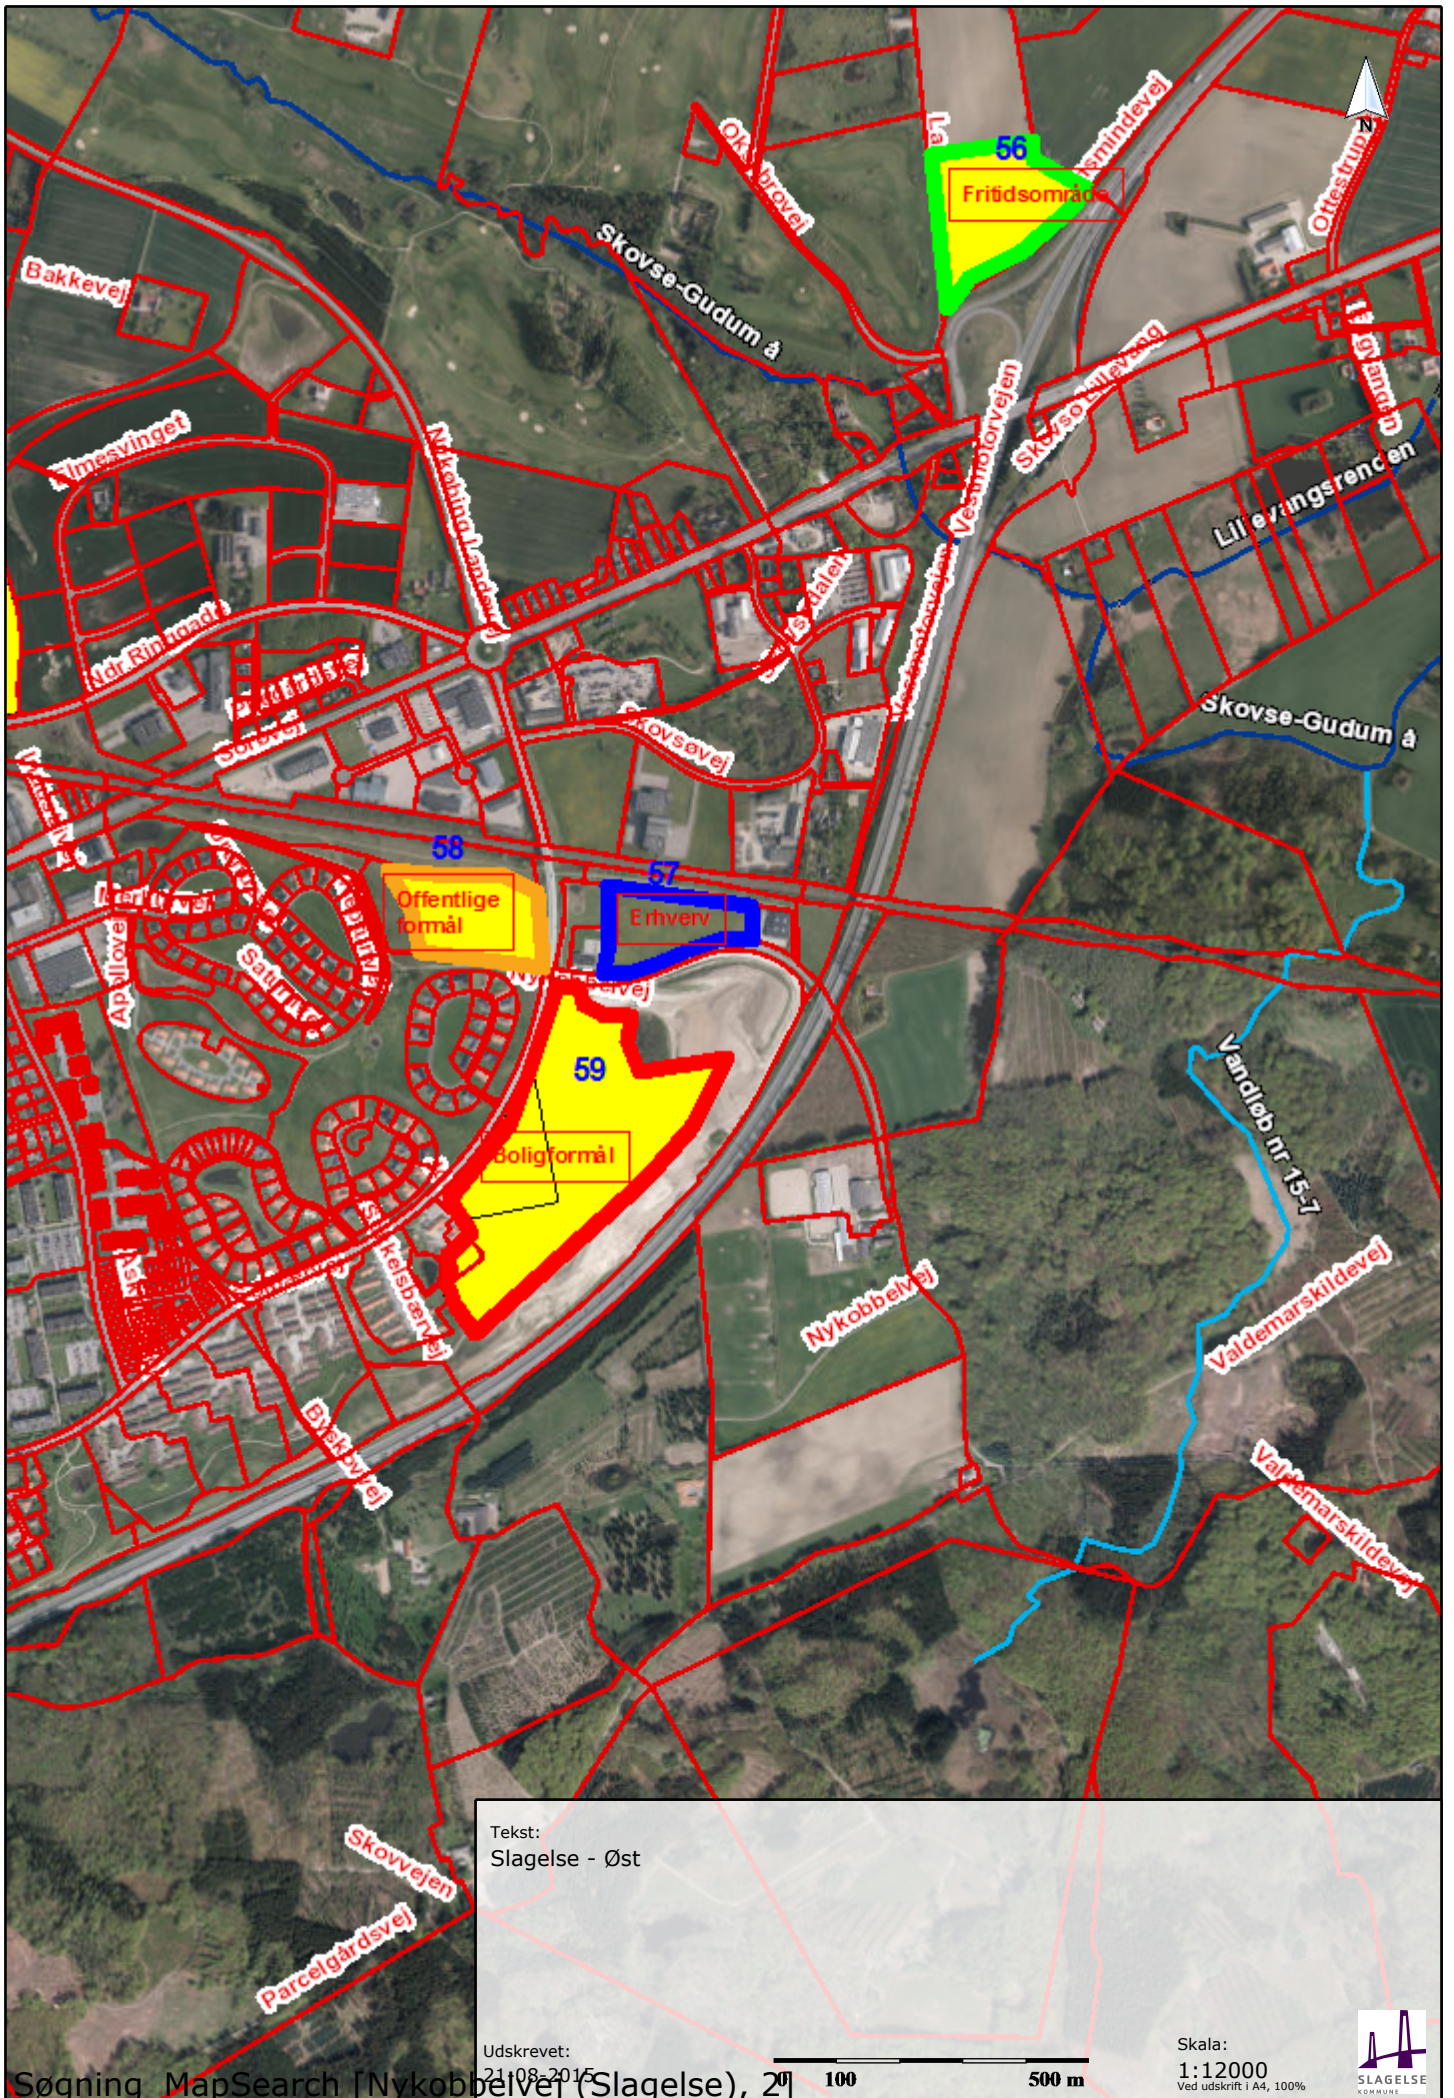

Udskrevet:  
20-08-2015

Skala:  
1:4000  
Ved udskrift i A4, 100%

100 200 m

Tekst:  
Skælskør - Vest

Udskrevet:  
20-08-2015

Skala:  
1:11000  
Ved udskrift i A4, 100%

Tekst:  
Skælskør - Syd

Udskrevet:  
20-08-2015

Skala:  
1:14000  
Ved udskrift i A4, 100%

Tekst:  
Slagelse - Nord

Udskrevet:  
21-08-2015

Skala:  
1:8000  
Ved udskrift i A4, 100%

Tekst:  
Slagelse - Øst

Udskrevet:  
21/08/2015

Skala:  
1:12000  
Ved udskrift i A4, 100%

Tekst:  
Kortbilag 21 - Agersø

Udskrevet:  
21-08-2015