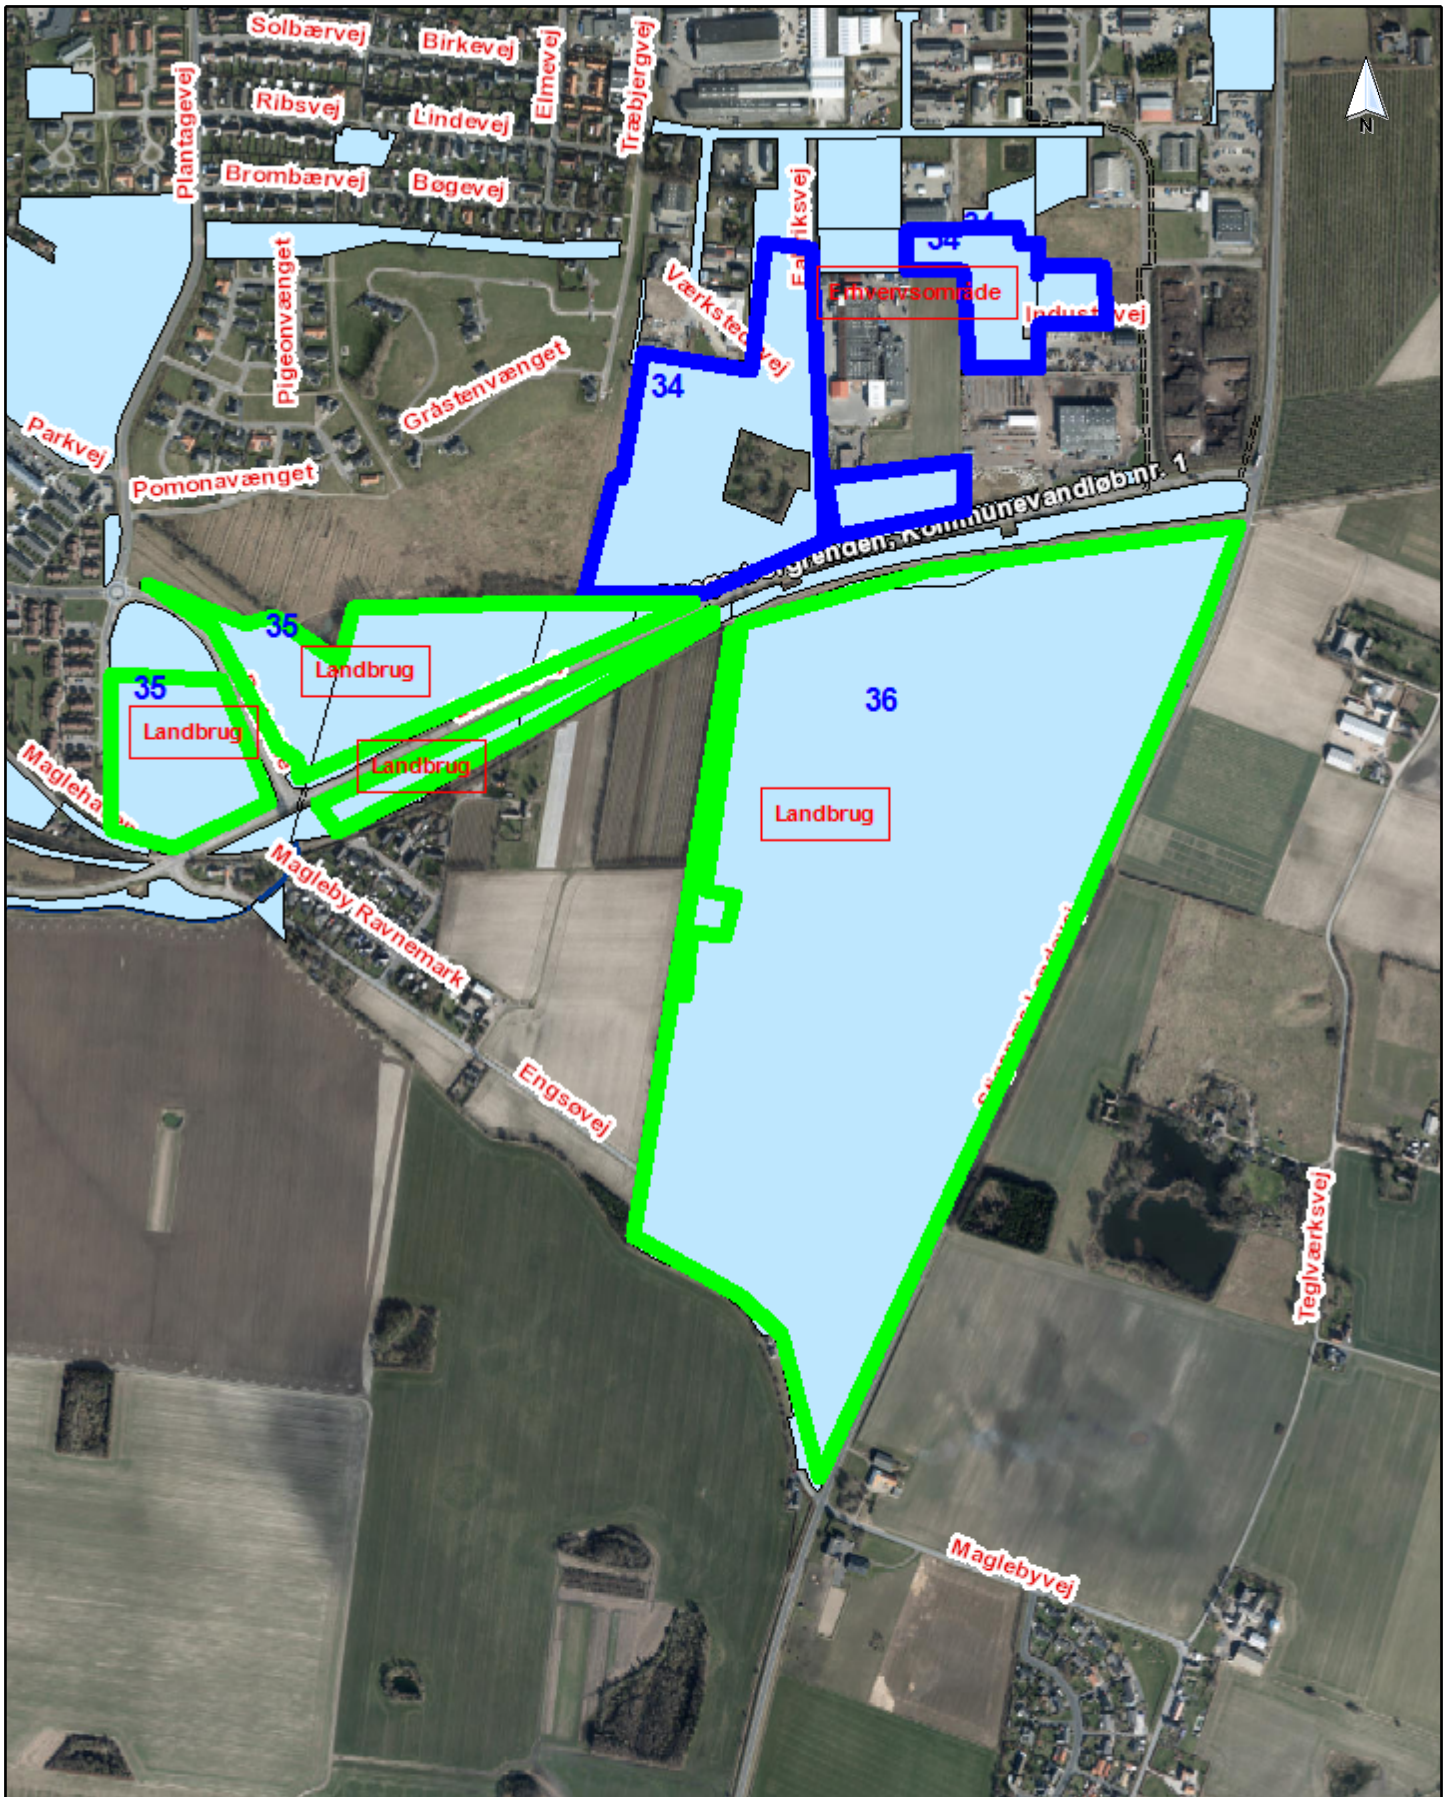

Tekst:  
Bildsøvej ved Vemmelev

Udskrevet:  
19-08-2015

Skala:  
1:6000  
Ved udskrift i A4, 100%

Tekst:  
Kortbilag 3 - Arealer ved Borgergade/Bildsøvej i Vemmelev

Udskrevet:  
19-08-2015

Skala:  
1:7000  
Ved udskrift i A4, 100%

Udskrevet:  
21-08-2015

Skala:  
1:16000  
Ved udskrift i A4, 100%

Tekst:  
Halskov Færgehavn mv.

Tekst:  
Golfbane

Udskrevet:  
26-08-2015

100 500 m

Skala:  
1:10000  
Ved udskrift i A4, 100%

Tekst:  
Boeslunde

Udskrevet:  
20-08-2015

Skala:  
1:4000  
Ved udskrift i A4, 100%

100 200 m

Tekst:  
Skælskør - Vest

Udskrevet:  
20-08-2015

Skala:  
1:11000  
Ved udskrift i A4, 100%

Tekst:  
Skælskør - Syd

Udskrevet:  
20-08-2015

Skala:  
1:9000  
Ved udskrift i A4, 100%

Tekst:  
Kortbilag 12 - Skælskør Nord

Udskrevet:  
21-08-2015

Skala:  
1:12000  
Ved udskrift i A4, 100%

Tekst:  
Dalmose

Udskrevet:  
20-08-2015

Skala:  
1:6000  
Ved udskrift i A4, 100%