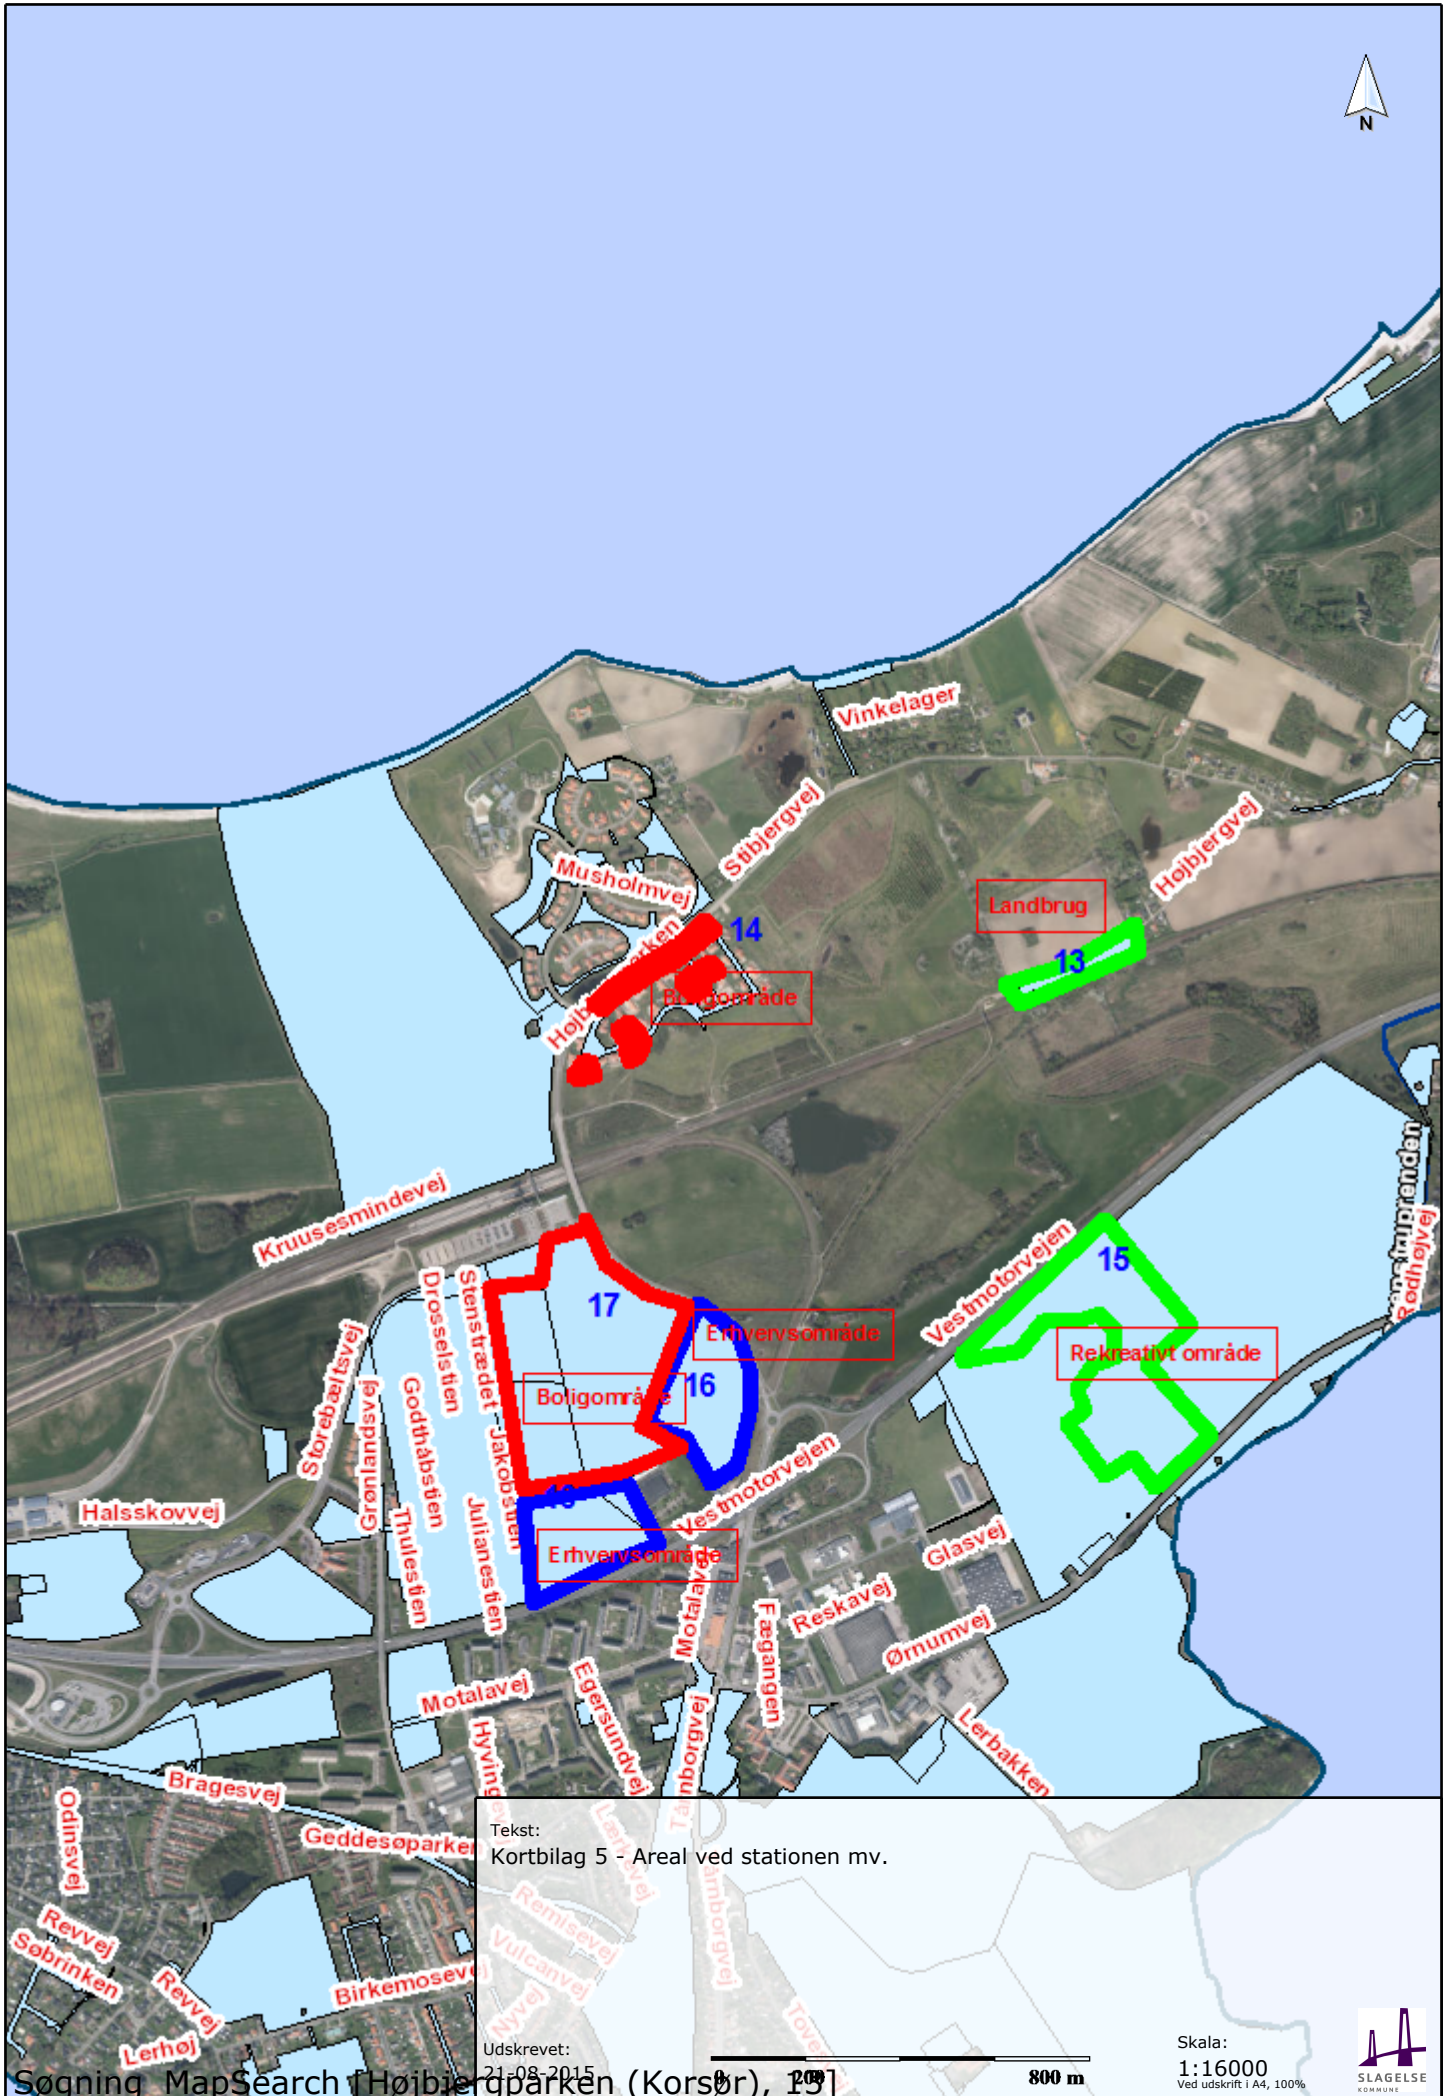

Tekst:  
Bildsøvej ved Vemmelev

Udskrevet:  
19-08-2015

Skala:  
1:6000  
Ved udskrift i A4, 100%

Tekst:  
Kortbilag 3 - Arealer ved Borgergade/Bildsøvej i Vemmelev

Udskrevet:  
19-08-2015

Skala:  
1:7000  
Ved udskrift i A4, 100%

Udskrevet:  
21-08-2015

Skala:  
1:16000  
Ved udskrift i A4, 100%

Tekst:  
Halskov Færgehavn mv.

Tekst:  
Golfbane

Udskrevet:  
26-08-2015

100 500 m

Skala:  
1:10000  
Ved udskrift i A4, 100%

Tekst:  
Boeslunde

Udskrevet:  
20-08-2015

Skala:  
1:4000  
Ved udskrift i A4, 100%

100 200 m

Tekst:  
Skælskør - Vest

Udskrevet:  
20-08-2015

Skala:  
1:11000  
Ved udskrift i A4, 100%

Tekst:  
Skælskør - Syd

Udskrevet:  
20-08-2015

Skala:  
1:14000  
Ved udskrift i A4, 100%

Tekst:  
Slagelse - Nord

Udskrevet:  
21-08-2015

Skala:  
1:8000  
Ved udskrift i A4, 100%

Tekst:  
Slagelse - Øst

Udskrevet:  
21/08/2015

Skala:  
1:12000  
Ved udskrift i A4, 100%