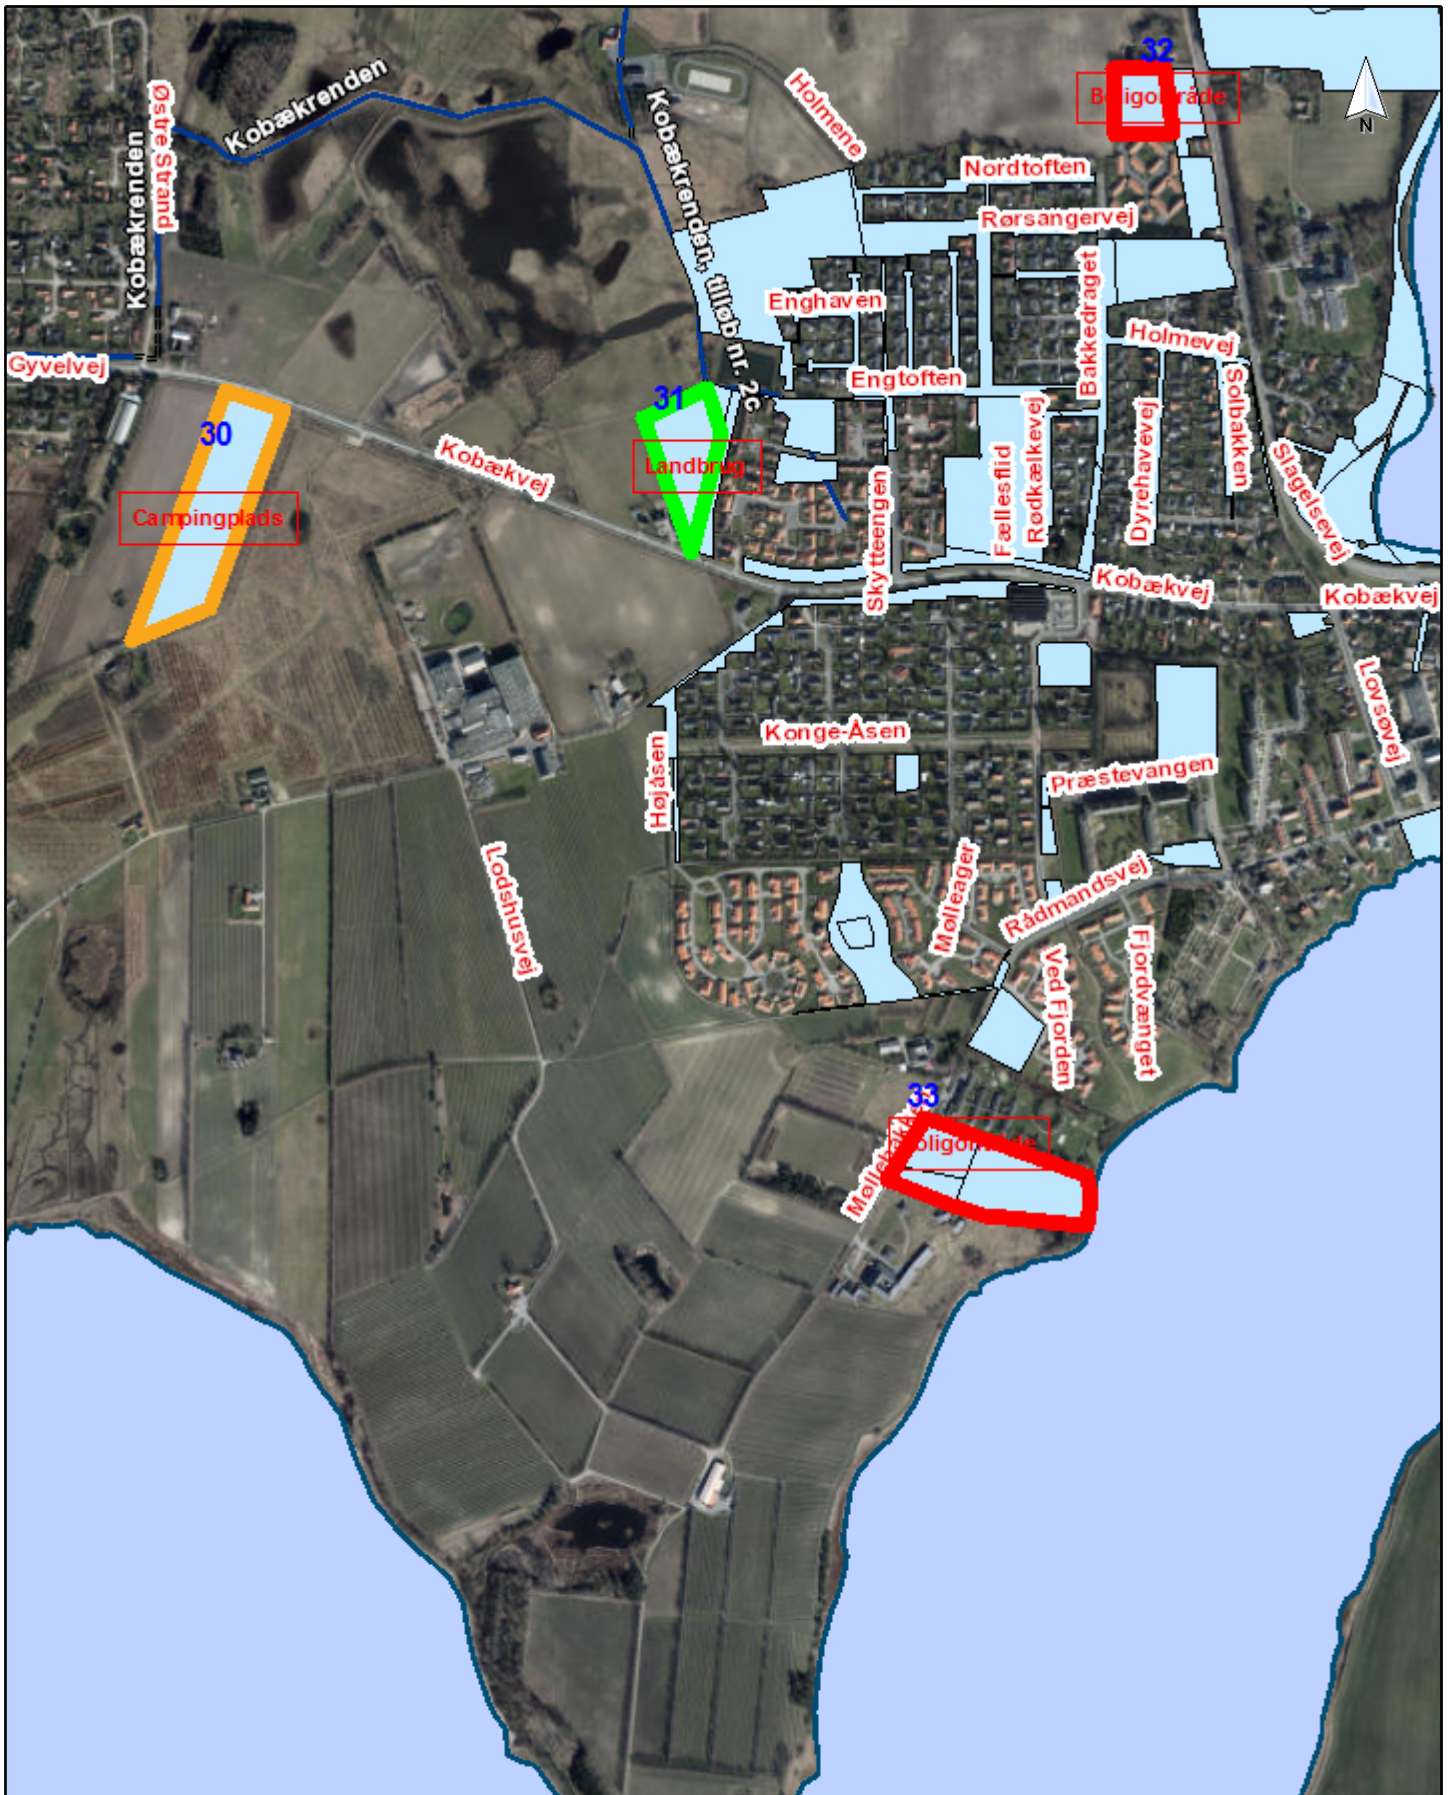

Tekst:  
Bildsøvej ved Vemmelev

Udskrevet:  
19-08-2015

Skala:  
1:6000  
Ved udskrift i A4, 100%

Tekst:  
Kortbilag 3 - Arealer ved Borgergade/Bildsøvej i Vemmelev

Udskrevet:  
19-08-2015

Skala:  
1:7000  
Ved udskrift i A4, 100%

Udskrevet:  
21-08-2015

Skala:  
1:16000  
Ved udskrift i A4, 100%

Tekst:  
Halskov Færgehavn mv.

Tekst:  
Golfbane

Udskrevet:  
26-08-2015

100 500 m

Skala:  
1:10000  
Ved udskrift i A4, 100%

Tekst:  
Boeslunde

Udskrevet:  
20-08-2015

Skala:  
1:4000  
Ved udskrift i A4, 100%

100 200 m

Tekst:  
Skælskør - Vest

Udskrevet:  
20-08-2015

Skala:  
1:11000  
Ved udskrift i A4, 100%

Tekst:  
Skælskør - Syd

Udskrevet:  
20-08-2015