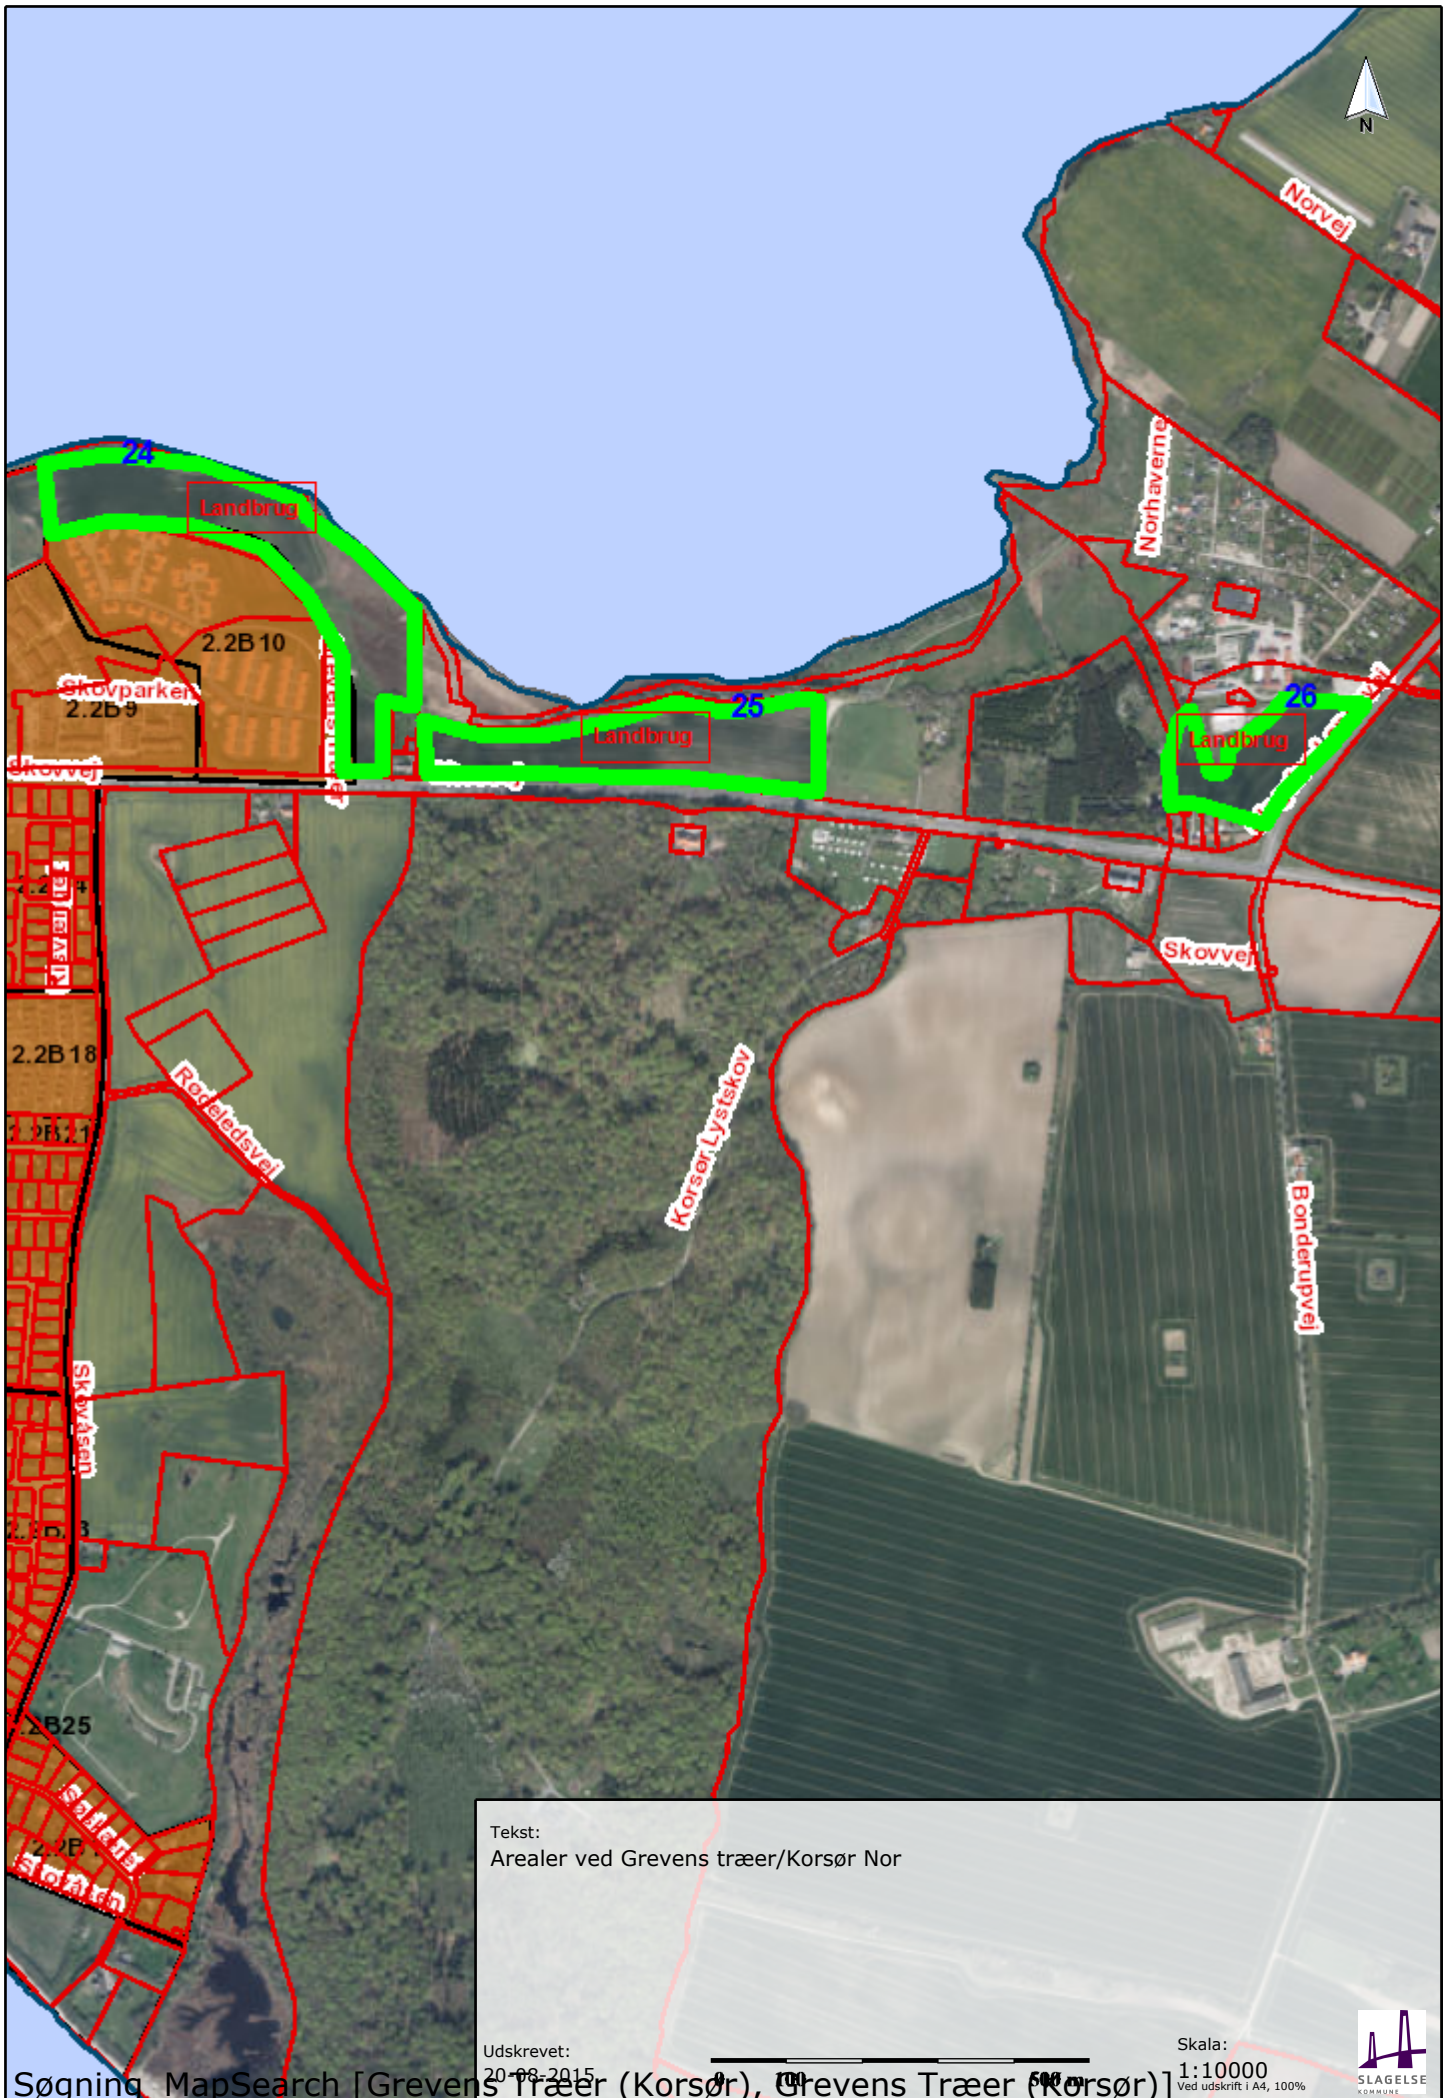

Tekst:  
Bildsøvej ved Vemmelev

Udskrevet:  
19-08-2015

Skala:  
1:6000  
Ved udskrift i A4, 100%

Tekst:  
Kortbilag 3 - Arealer ved Borgergade/Bildsøvej i Vemmelev

Udskrevet:  
19-08-2015

Skala:  
1:7000  
Ved udskrift i A4, 100%

Udskrevet:  
21-08-2015

Skala:  
1:16000  
Ved udskrift i A4, 100%

Tekst:  
Halskov Færgehavn mv.

Tekst:  
Golfbane

Udskrevet:  
26-08-2015

100 500 m

Skala:  
1:10000  
Ved udskrift i A4, 100%

Tekst:  
Boeslunde

Udskrevet:  
20-08-2015

Skala:  
1:4000  
Ved udskrift i A4, 100%

100 200 m

Tekst:  
Skælskør - Vest

Udskrevet:  
20-08-2015

Skala:  
1:11000  
Ved udskrift i A4, 100%

Tekst:  
Skælskør - Syd

Udskrevet:  
20-08-2015