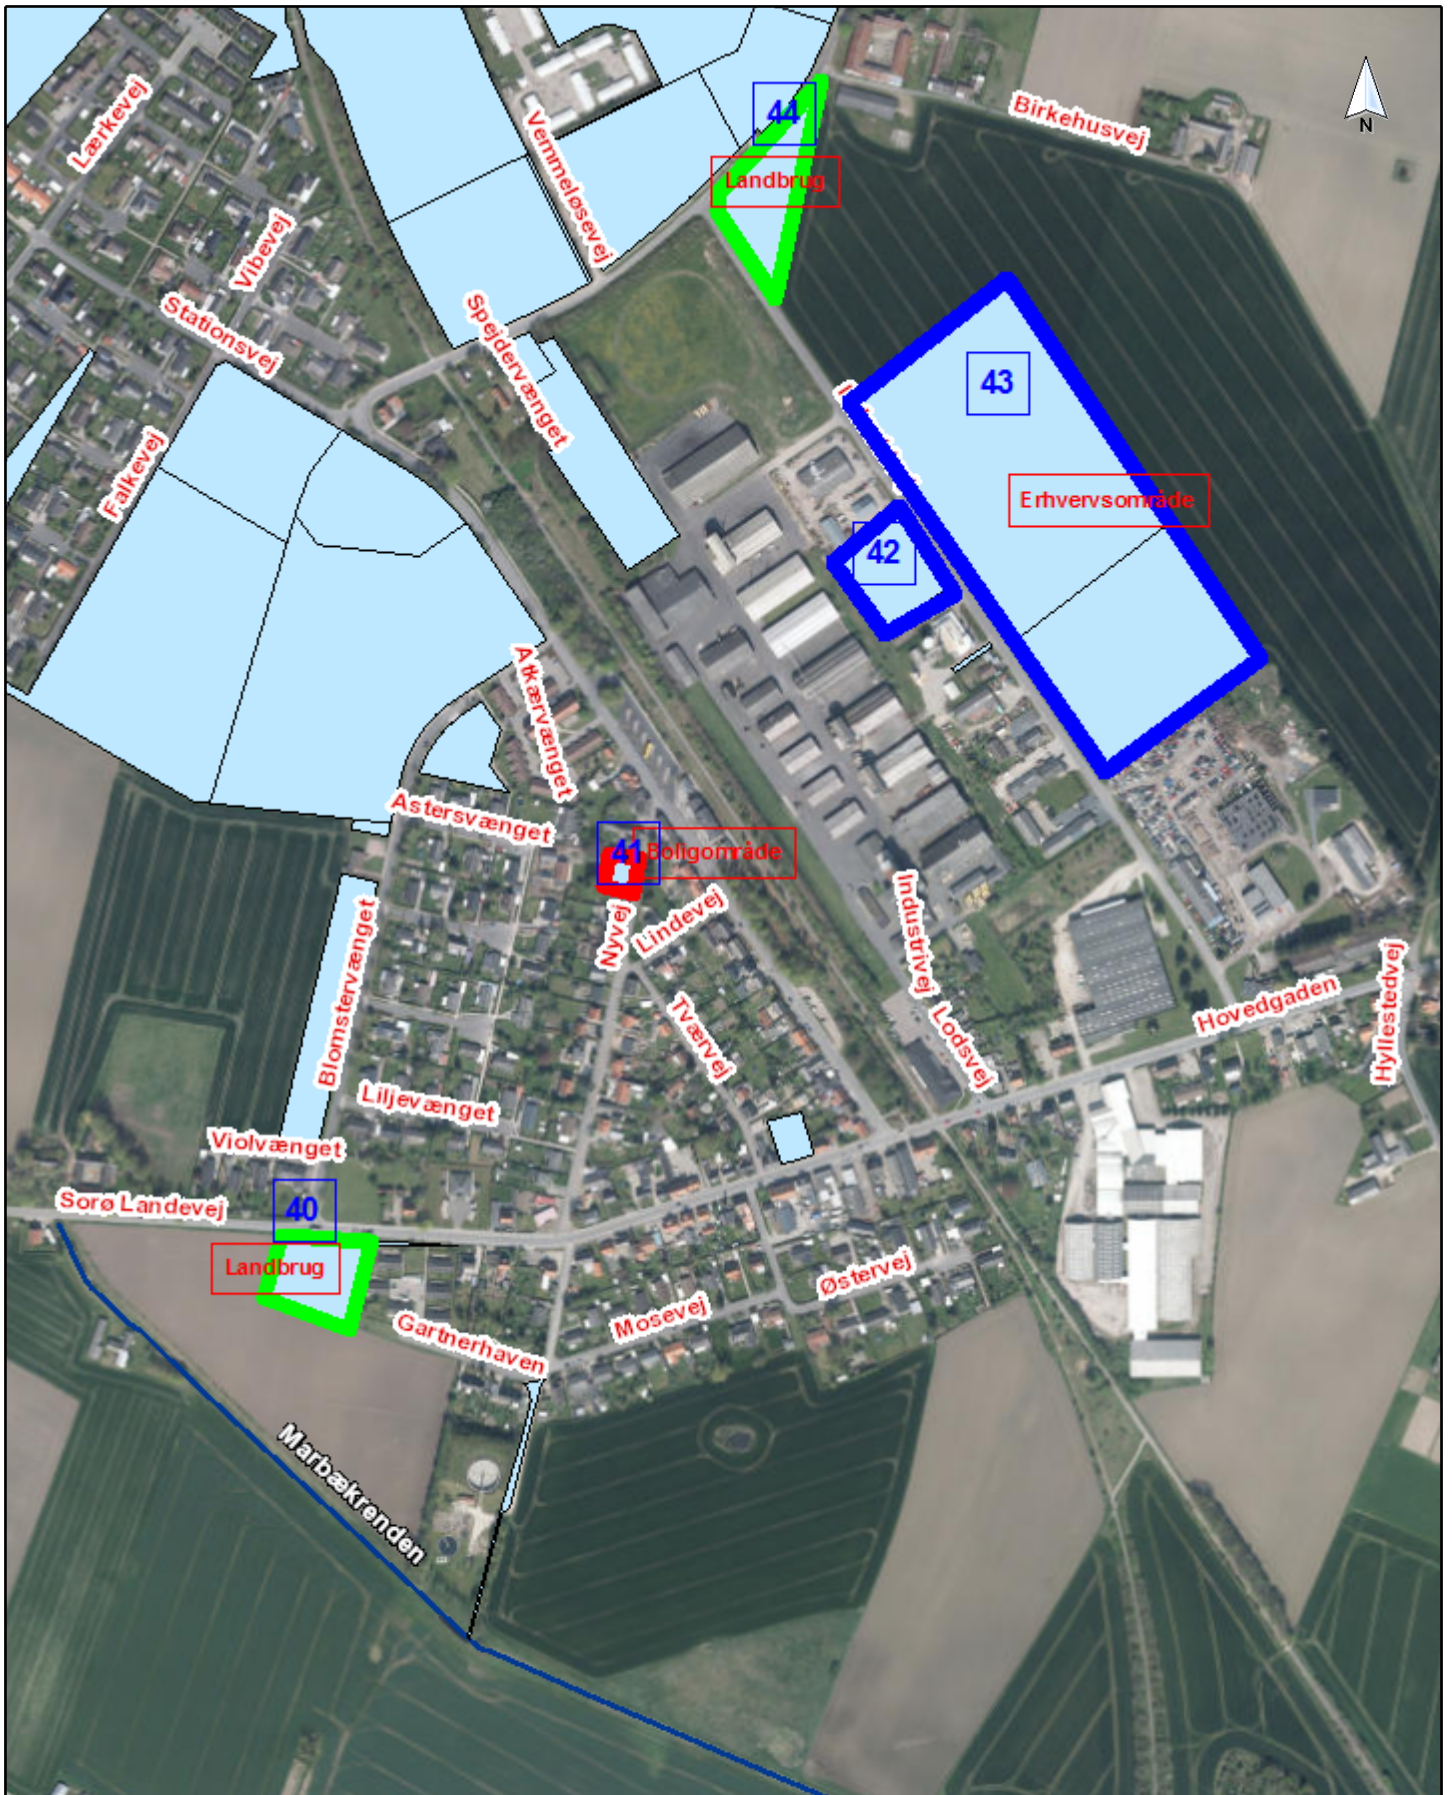

Udskrevet:  
20-08-2015

Skala:  
1:4000  
Ved udskrift i A4, 100%

100 200 m

Tekst:  
Skælskør - Vest

Udskrevet:  
20-08-2015

Skala:  
1:11000  
Ved udskrift i A4, 100%

Tekst:  
Skælskør - Syd

Udskrevet:  
20-08-2015

Skala:  
1:9000  
Ved udskrift i A4, 100%

Tekst:  
Kortbilag 12 - Skælskør Nord

Udskrevet:  
21-08-2015

Skala:  
1:12000  
Ved udskrift i A4, 100%

Tekst:  
Dalmose

Udskrevet:  
20-08-2015

Skala:  
1:6000  
Ved udskrift i A4, 100%