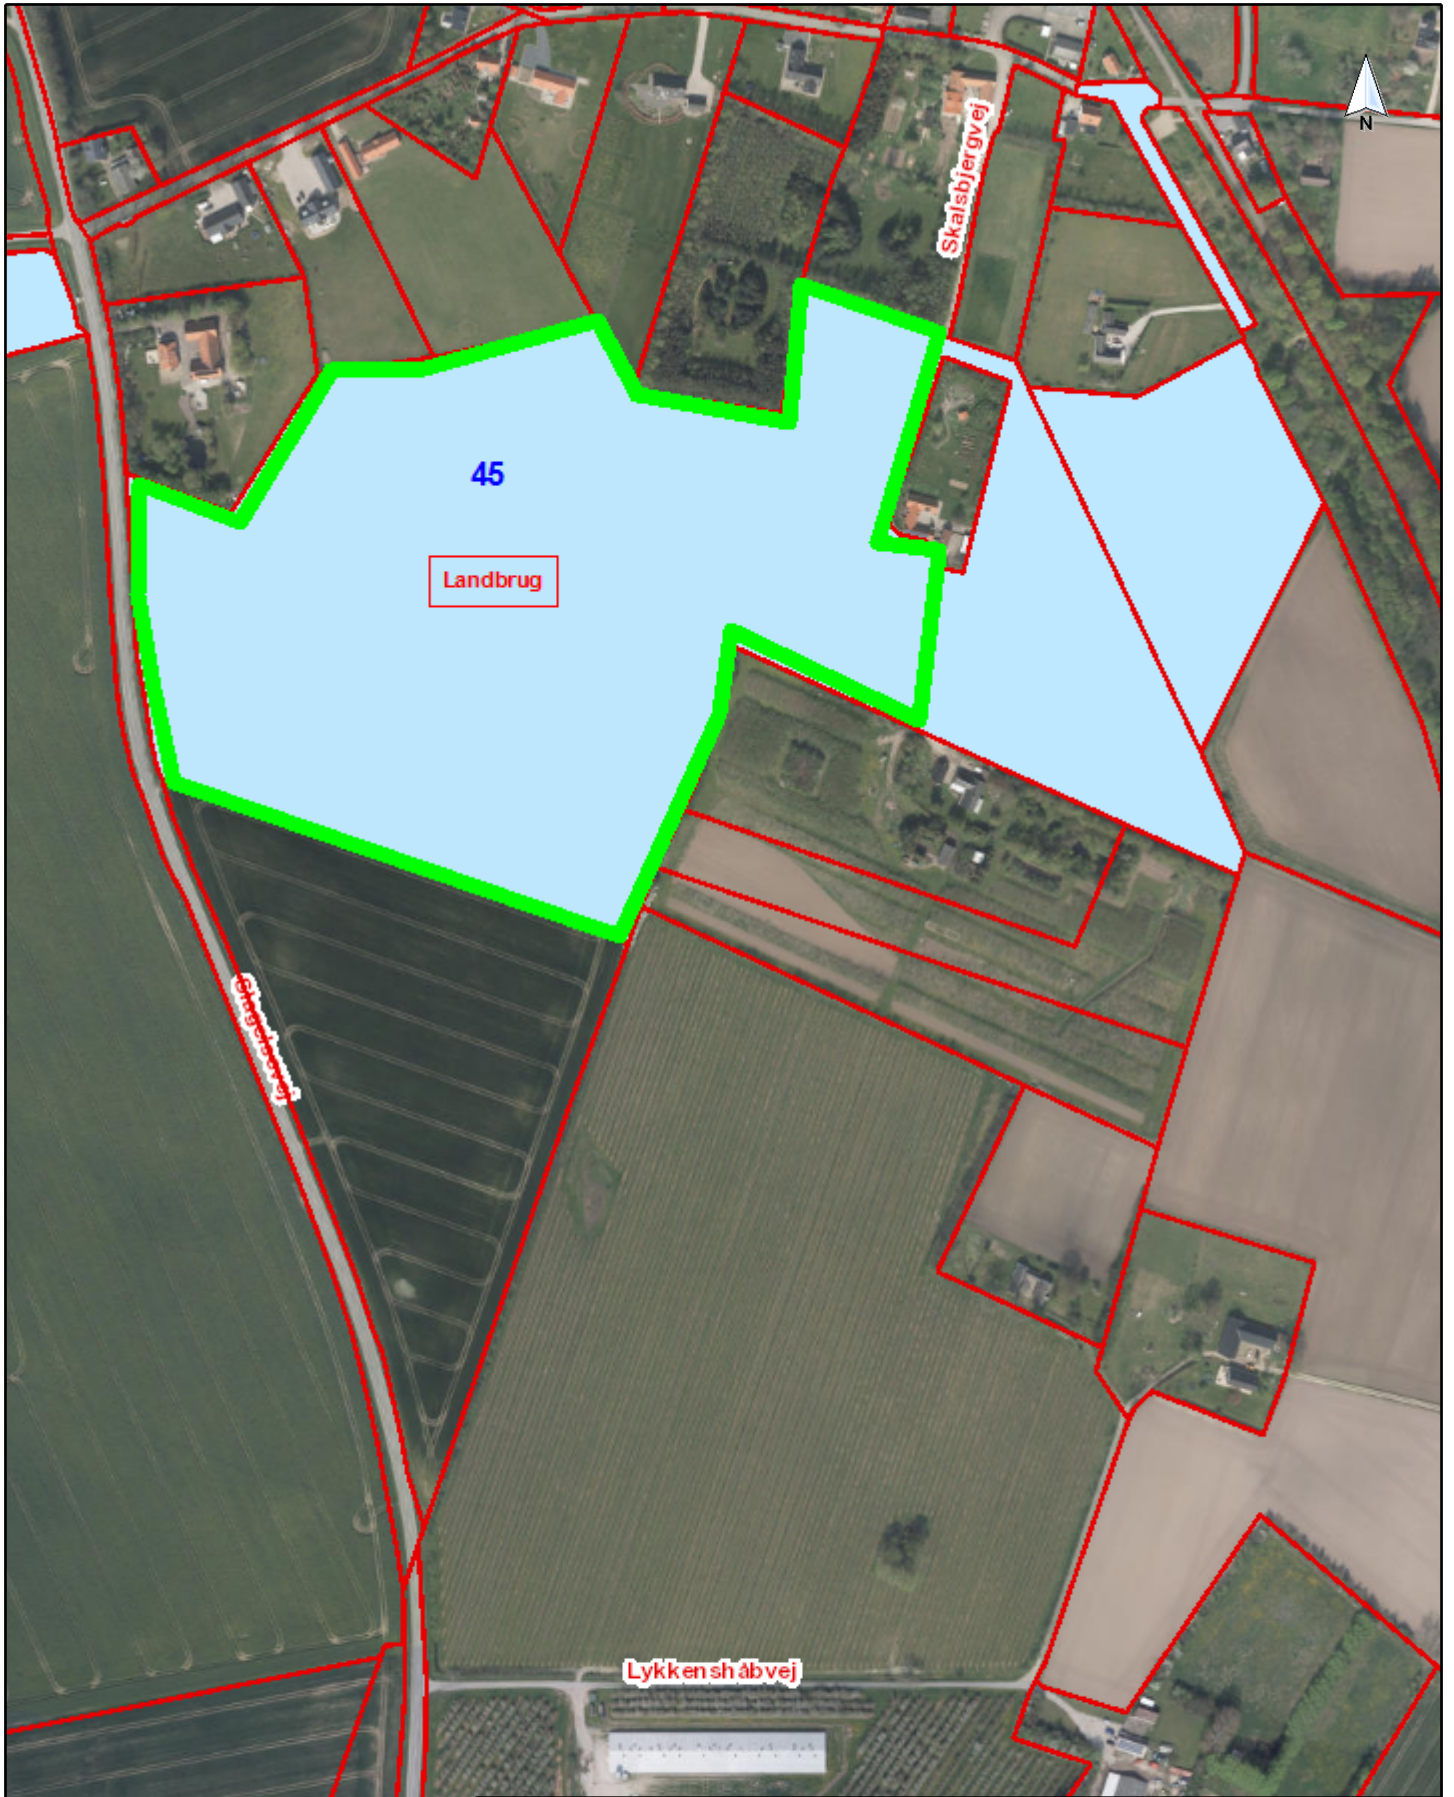

Udskrevet:  
21-08-2015

Skala:  
1:16000  
Ved udskrift i A4, 100%

Tekst:  
Halskov Færgehavn mv.

Tekst:  
Golfbane

Udskrevet:  
26-08-2015

100 500 m

Skala:  
1:10000  
Ved udskrift i A4, 100%

Tekst:  
Boeslunde

Udskrevet:  
20-08-2015

Skala:  
1:4000  
Ved udskrift i A4, 100%

100 200 m

Tekst:  
Skælskør - Vest

Udskrevet:  
20-08-2015

Skala:  
1:11000  
Ved udskrift i A4, 100%

Tekst:  
Skælskør - Syd

Udskrevet:  
20-08-2015

Skala:  
1:9000  
Ved udskrift i A4, 100%

Tekst:  
Kortbilag 12 - Skælskør Nord

Udskrevet:  
21-08-2015

Skala:  
1:12000  
Ved udskrift i A4, 100%

Tekst:  
Dalmose

Udskrevet:  
20-08-2015

Skala:  
1:6000  
Ved udskrift i A4, 100%

0 100 300 m

Tekst:  
Skalsbjerg

Udskrevet:  
20-08-2015

Tekst:  
Kortbilag 16 - Slots Bjergby

Udskrevet:  
21-08-2015

Skala:  
1:8000  
Ved udskrift i A4, 100%

Tekst:  
Slagelse - Vest

Udskrevet:  
21-08-2015