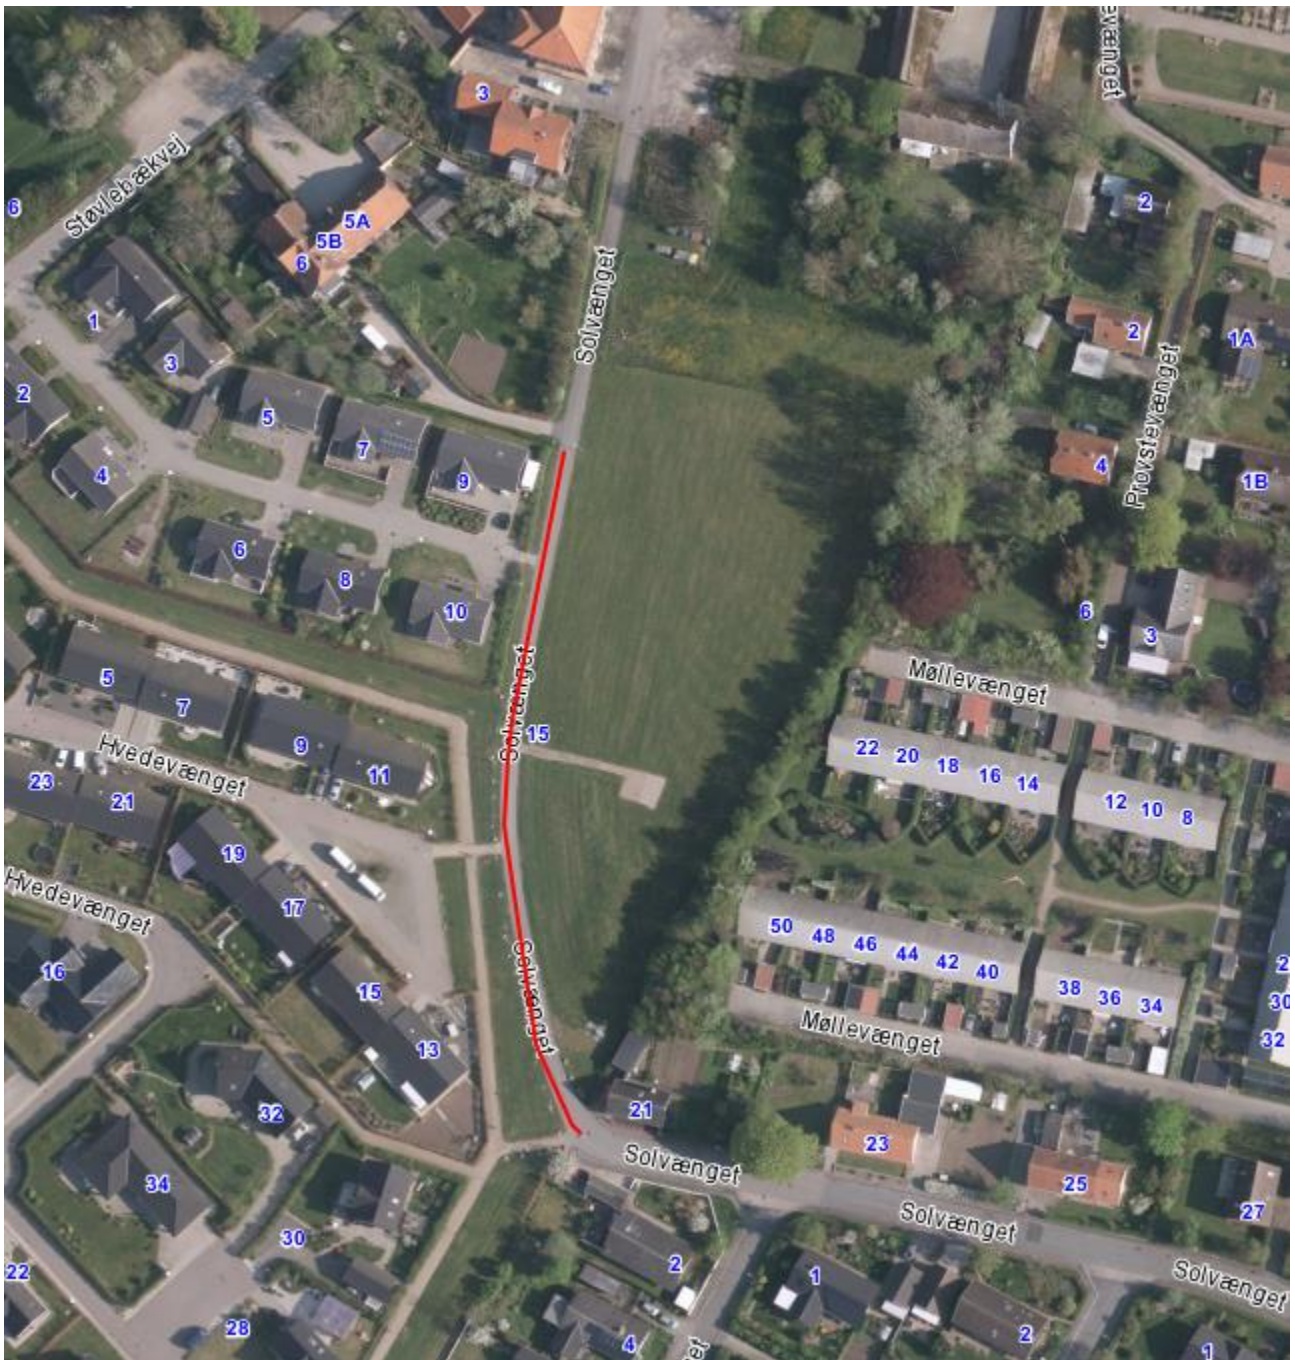

Solvænget, Kr. Stillinge

Rød markering: Strækningen som Hejninge-Stillinge Lokalråd ønsker lukket for gennemkørende motoriseret færdsel.