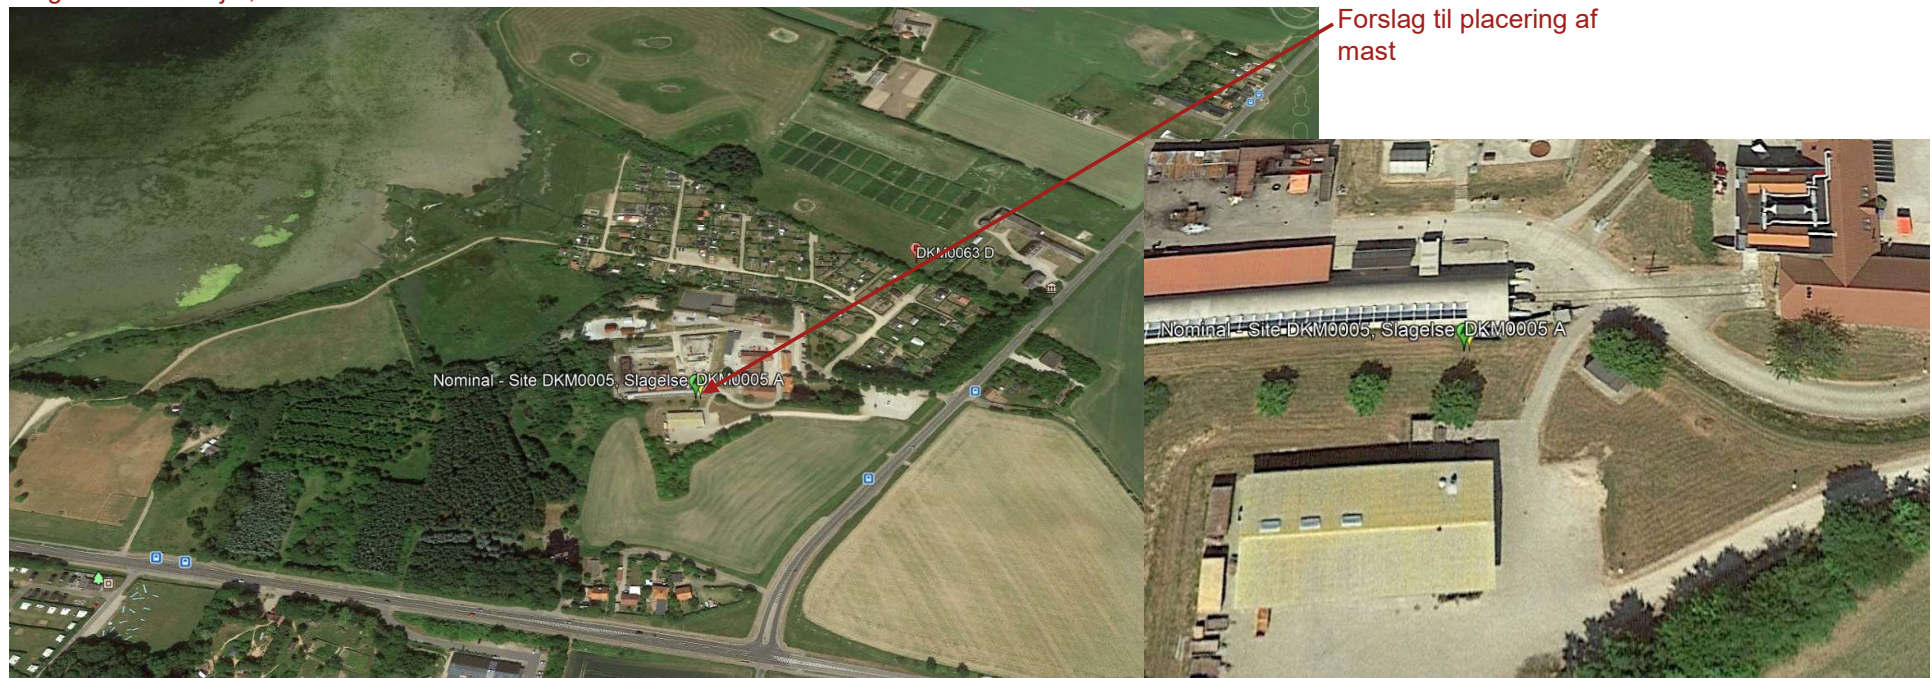

 SITE ID: DKM0005 - SLAGELSE

Slagelse Landevej 5, 4220 Korsør

 SITE ID: DKM0138 - RUDE

Holsteinborgvej 3A, 4243 Rude

 SITE ID: DKM0139 - EGGESLEVMAGLE

Sorø Landevej 233, 4243 Skælskør

Forslag til placering af mast

 SITE ID: DKM0140 - EGGESLEVMAGLE

Bygaden 19, 4261 Høve

Forslag til placering af mast

 SITE ID: DKM0141 - HULBY

Tingvej 9, 4241 Vemmelev

 SITE ID: DKM0146 - GUDUM

Gudumvej 15, Gudum, 4200 Slagelse - Koordinater (UTM32_ED50): E: 6146692 N: 6146692

Alternativ placering til skorstenen hvor statikken får udfordringer når der skal opgraderes