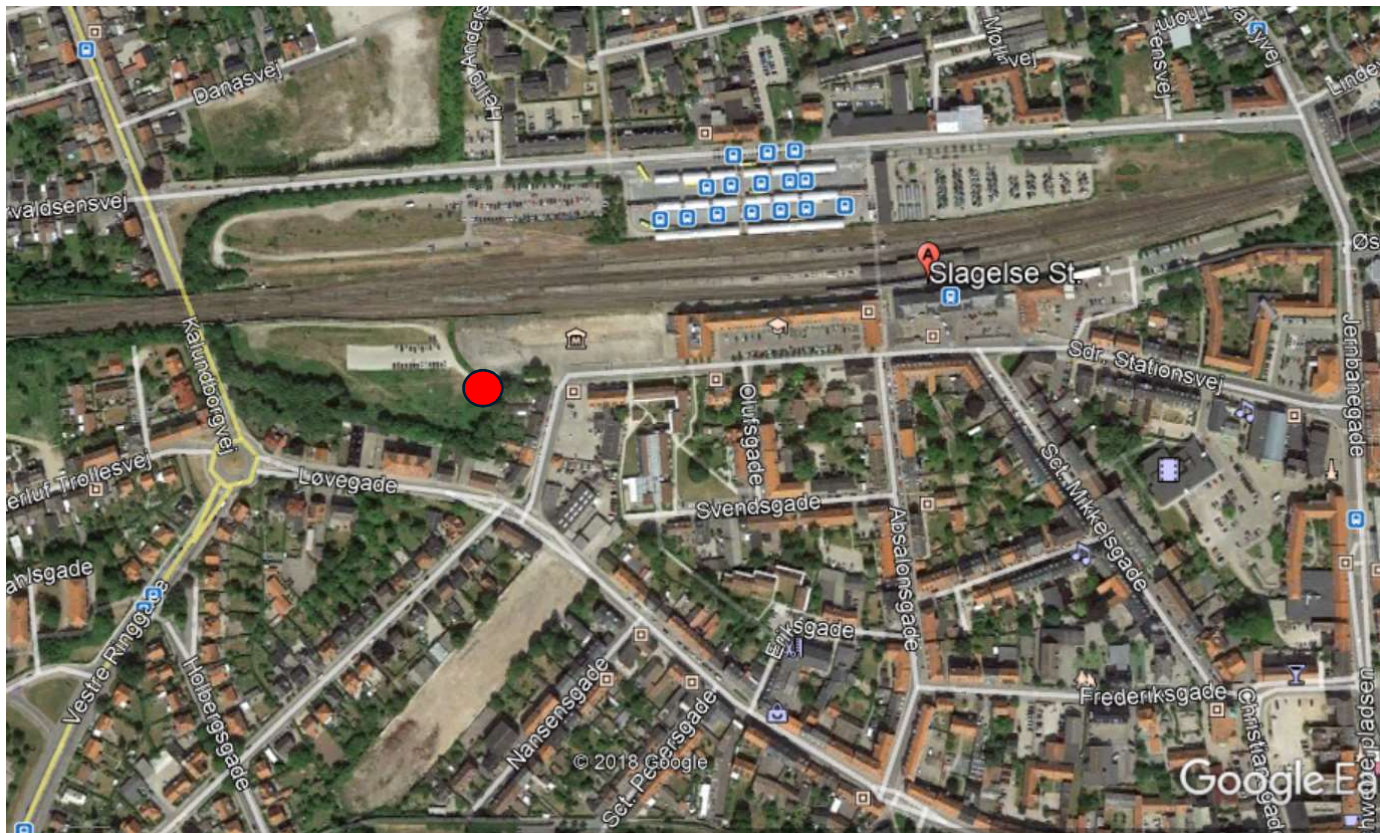

 SITE ID: DKM0005 - SLAGELSE

Slagelse Landevej 5, 4220 Korsør

 SITE ID: DKM0138 - RUDE

Holsteinborgvej 3A, 4243 Rude

 SITE ID: DKM0139 - EGGESLEVMAGLE

Sorø Landevej 233, 4243 Skælskør

Forslag til placering af mast

Forslag til placering af

 SITE ID: ALTERNATIV PLACERING TIL MAST

Overblik

Alternativ placering til skorstenen hvor statikken får udfordringer når der skal opgraderes

 SITE ID: ALTERNATIV PLACERING TIL MAST