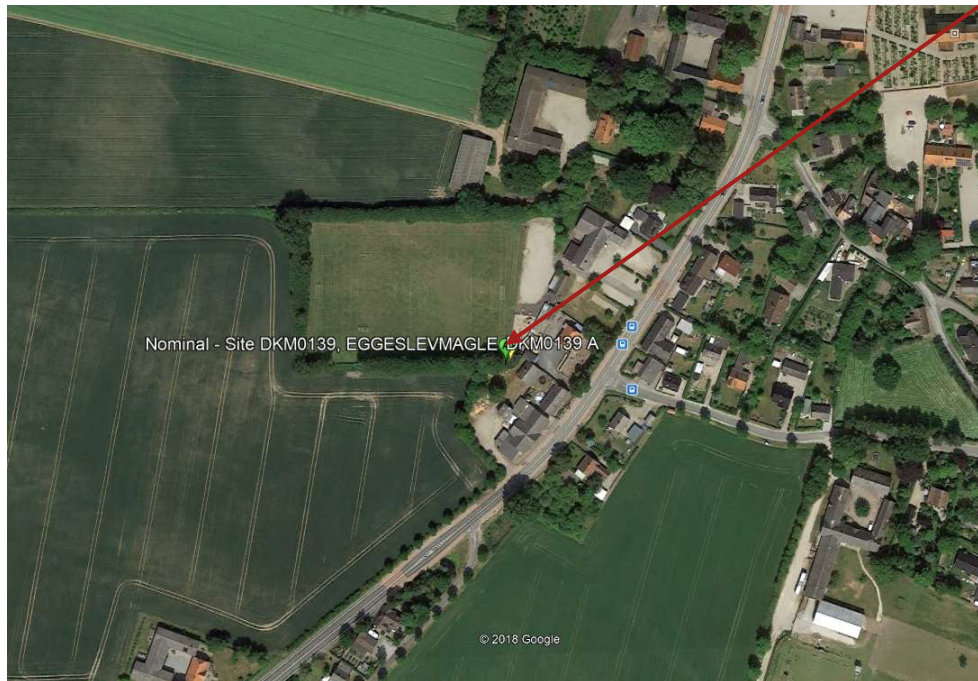

 SITE ID: DKM0005 - SLAGELSE

Slagelse Landevej 5, 4220 Korsør

 SITE ID: DKM0138 - RUDE

Holsteinborgvej 3A, 4243 Rude

 SITE ID: DKM0139 - EGGESLEVMAGLE

Sorø Landevej 233, 4243 Skælskør

Forslag til placering af mast

 SITE ID: DKM0140 - EGGESLEVMAGLE

Bygaden 19, 4261 Høve

Forslag til placering af mast

 SITE ID: DKM0141 - HULBY

Tingvej 9, 4241 Vemmelev

 SITE ID: DKM0146 - GUDUM

Gudumvej 15, Gudum, 4200 Slagelse - Koordinater (UTM32_ED50): E: 6146692 N: 6146692