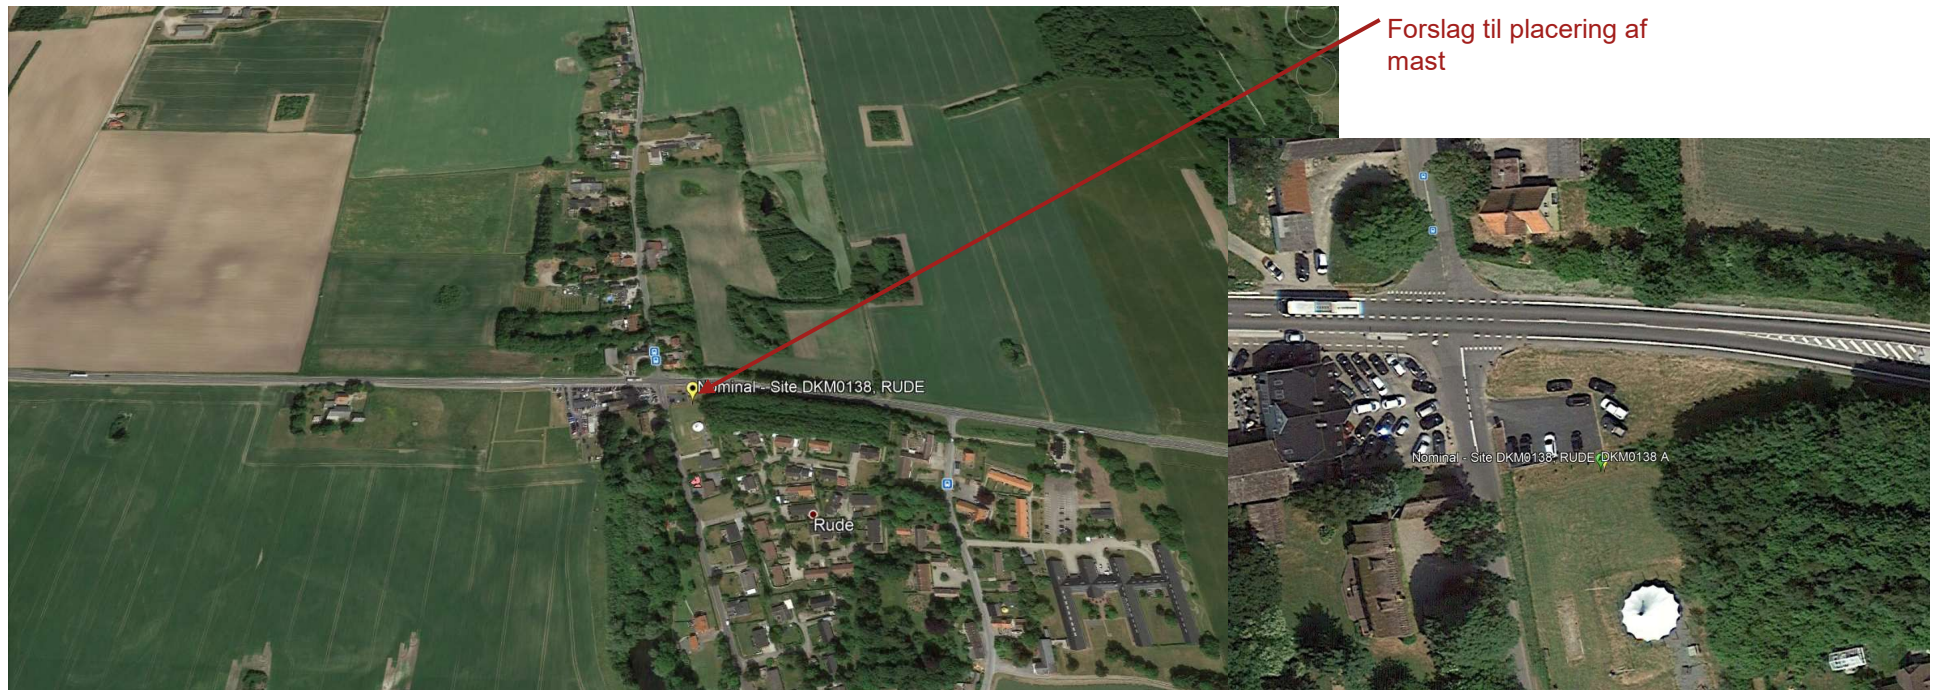

 SITE ID: DKM0005 - SLAGELSE

Slagelse Landevej 5, 4220 Korsør

 SITE ID: DKM0138 - RUDE

Holsteinborgvej 3A, 4243 Rude

 SITE ID: DKM0139 - EGGESLEVMAGLE

Sorø Landevej 233, 4243 Skælskør

Forslag til placering af mast

 SITE ID: DKM0140 - EGGESLEVMAGLE

Bygaden 19, 4261 Høve

Forslag til placering af mast

 SITE ID: DKM0141 - HULBY

Tingvej 9, 4241 Vemmelev

 SITE ID: DKM0146 - GUDUM

Gudumvej 15, Gudum, 4200 Slagelse - Koordinater (UTM32_ED50): E: 6146692 N: 6146692

Alternativ placering til skorstenen hvor statikken får udfordringer når der skal opgraderes