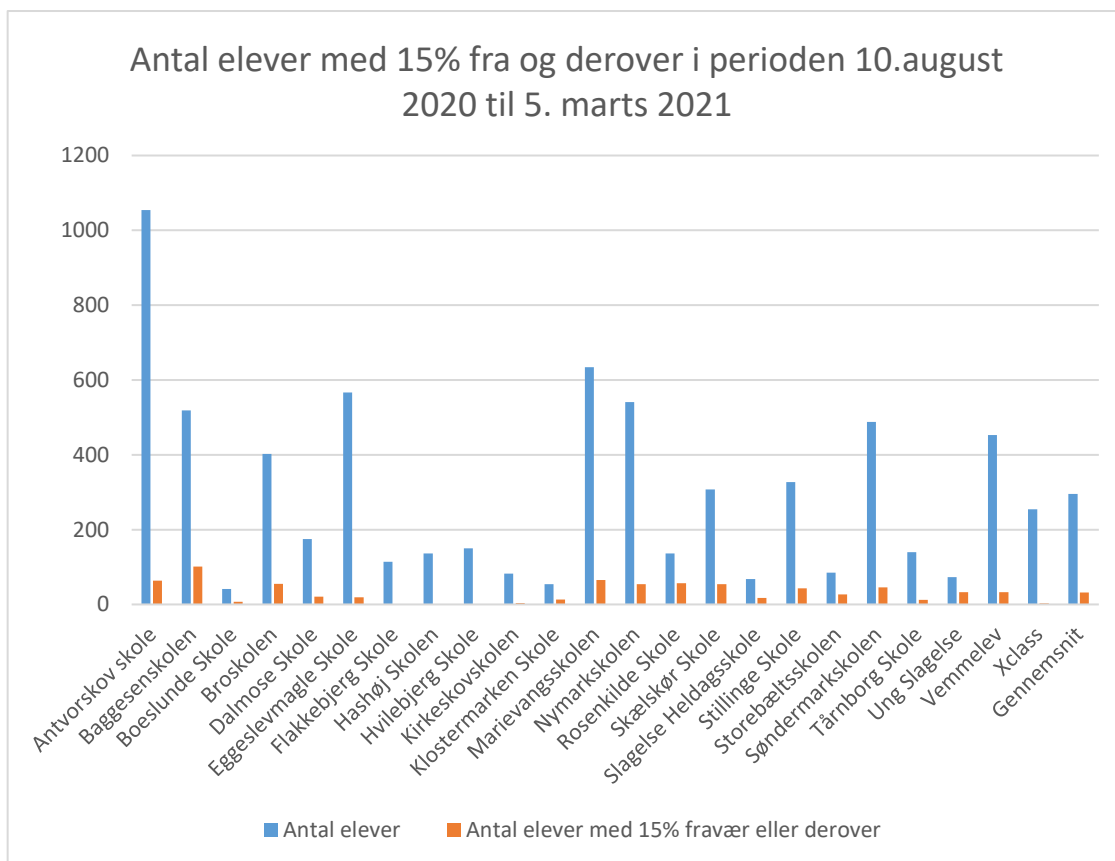

Antal elever	Antal elever	Procent
Antvorskov skole	1054	64	6,07%
Baggesenskolen	519	101	19,46%
Boeslunde Skole	41	7	17,07%
Broskolen	402	55	13,68%
Dalmose Skole	175	21	12,00%
Eggeslevmagle Skole	567	19	3,35%
Flakkebjerg Skole	114	1	0,88%
Hashøj Skolen	136	1	0,74%
Hvilebjerg Skole	150	0	0,00%
Kirkeskovskolen	82	4	4,88%
Klostermarken Skole	54	13	24,07%
Marievangsskolen	634	65	10,25%
Nymarkskolen	541	54	9,98%
Rosenkilde Skole	136	57	41,91%
Skælskør Skole	307	54	17,59%
Slagelse Heldagsskole	68	17	25,00%
Stillinge Skole	327	43	13,15%
Storebæltsskolen	85	27	31,76%
Søndermarkskolen	488	46	9,43%
Tårnborg Skole	140	12	8,57%
Ung Slagelse	73	33	45,21%
Vemmelev	453	33	7,28%
Xclass	254	3	1,18%
Gennemsnit	295,6522	31,73913	14,07%
I alt	6800	730	

ikke registreret på 2 årgange

Procent elever på den enkelte skole med 15% fravær eller derover.