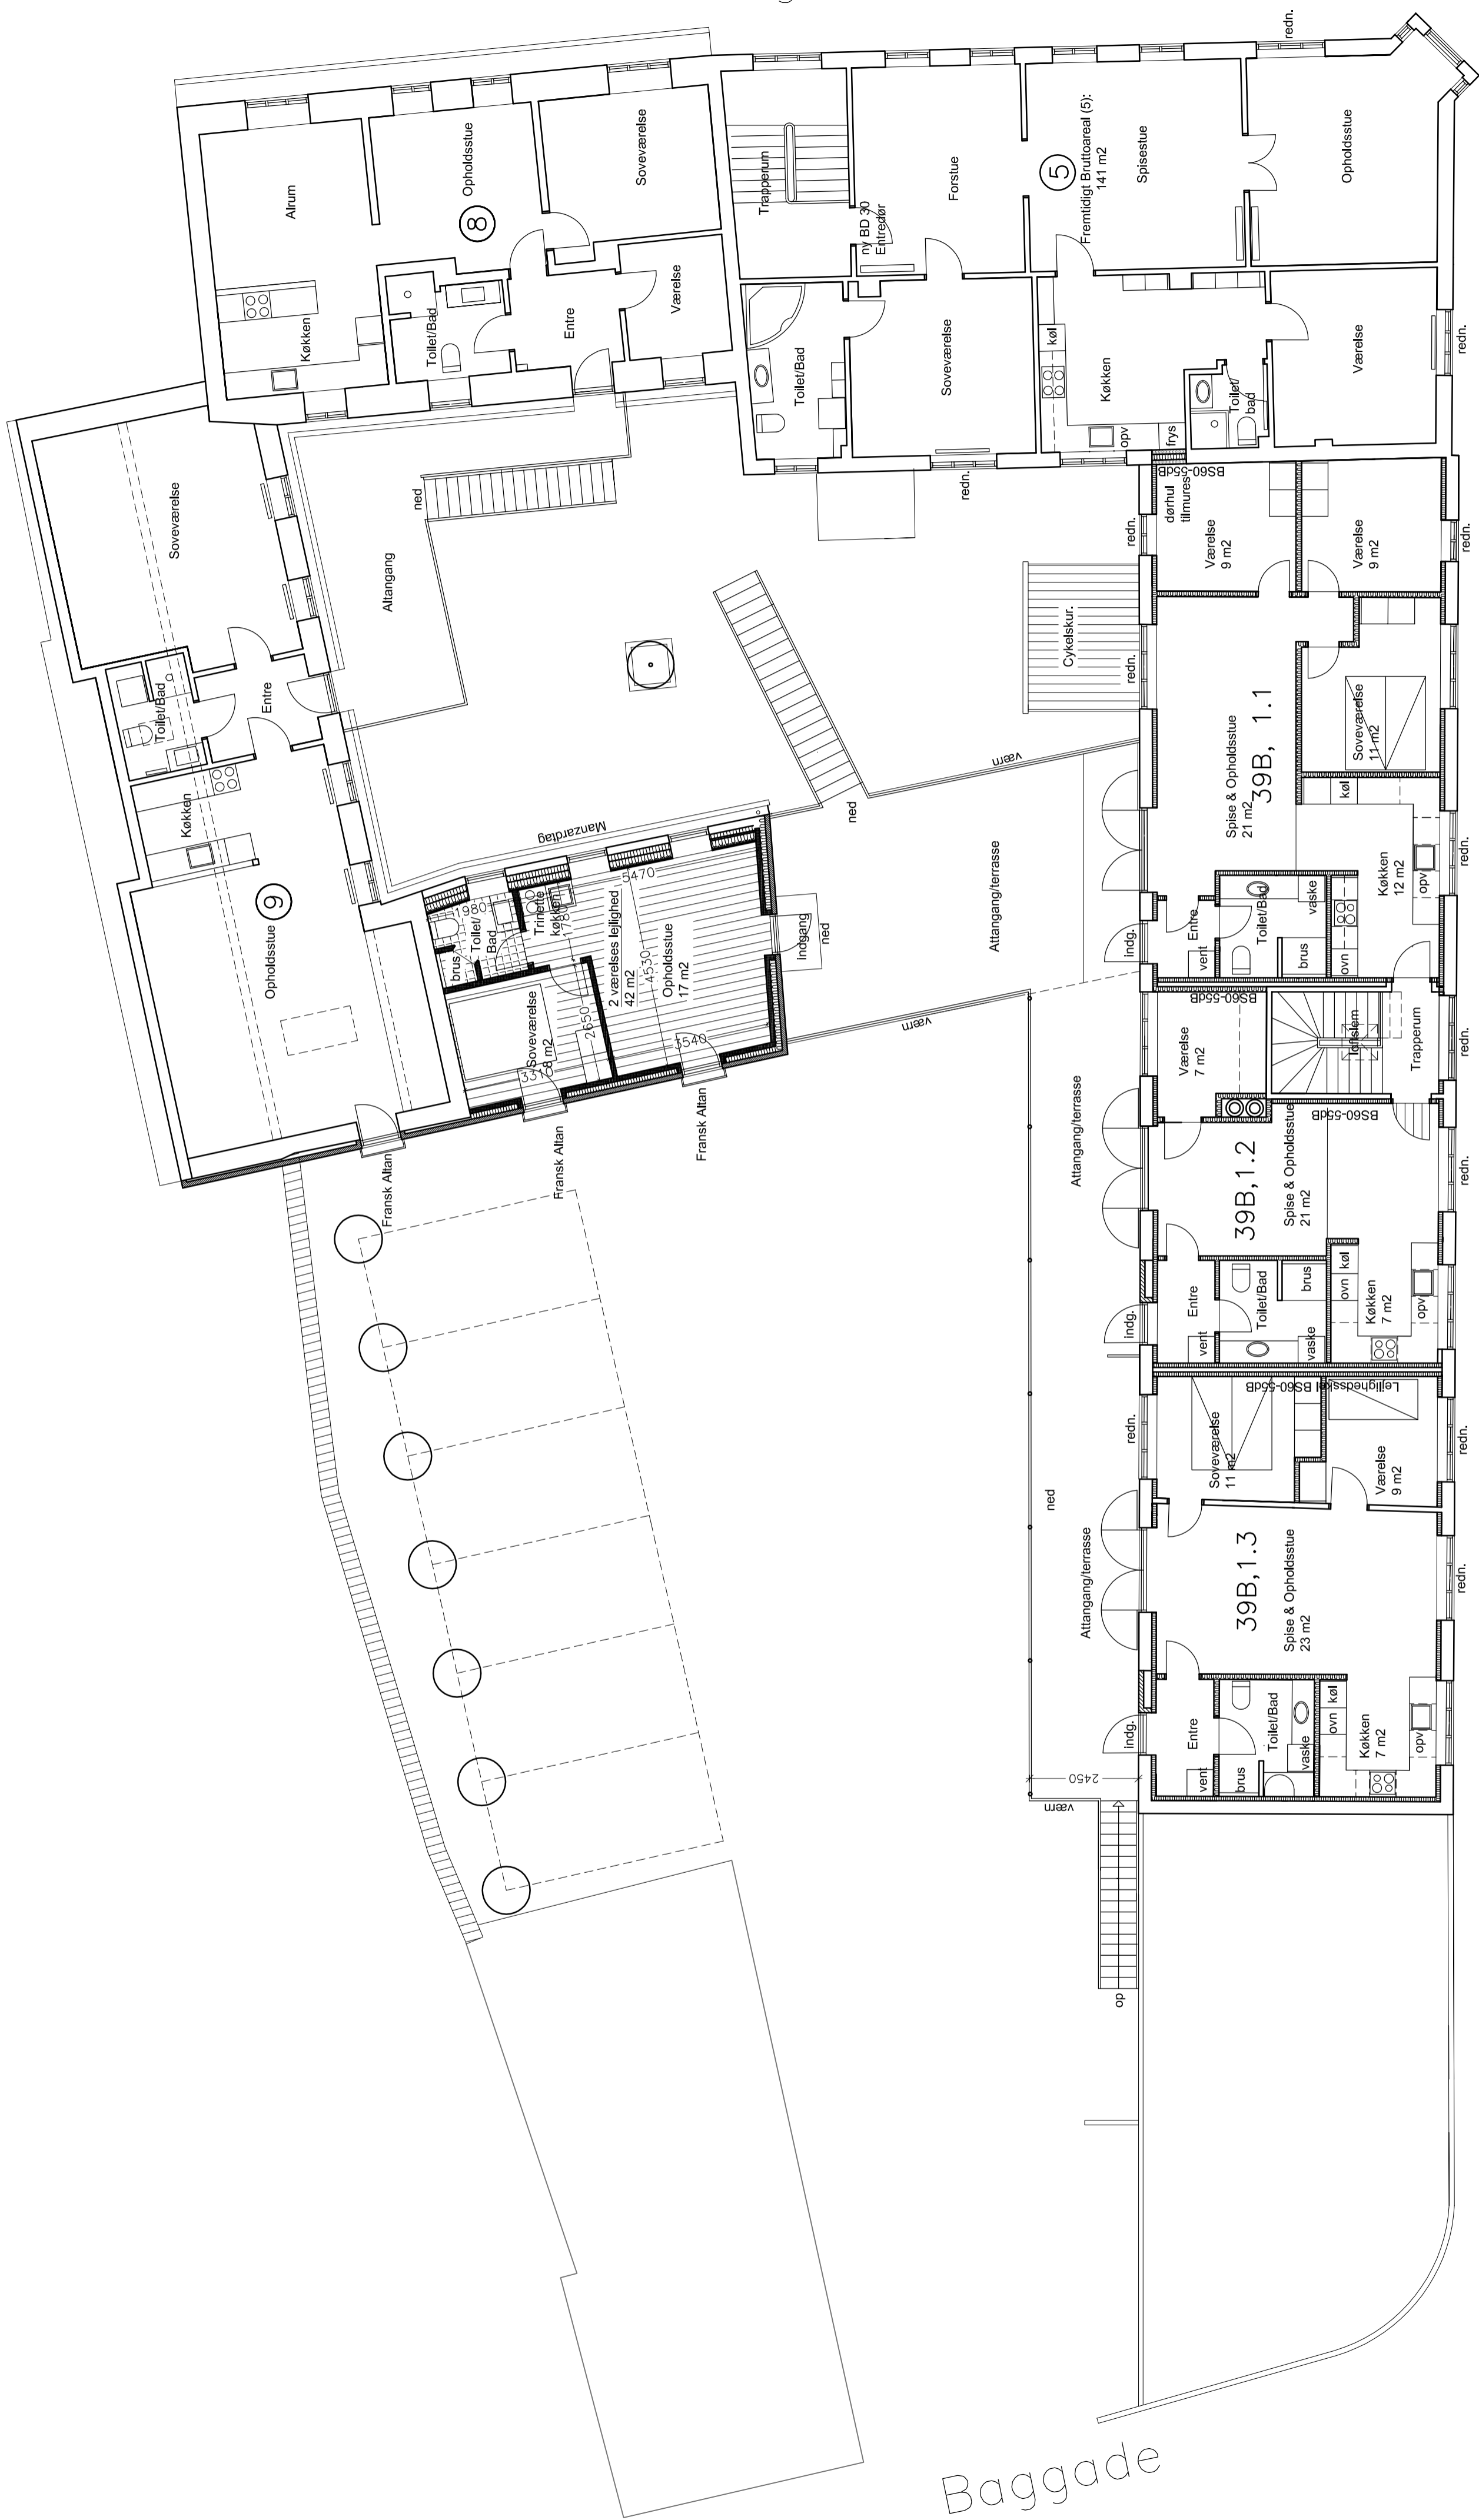

Algade

Nygade

Algade 39 m. fl. 4220 Korsør - Ny Lejlighed på 1. sal i Eksist. erhvervslokale

Bygherre: Poulsen & Hansen A/S  
 Halmtorvet 10.2.V. - 1700 København V

Emne : 1. SALS PLAN - FREMTIDIG

Revision: A: B: C: D: E: