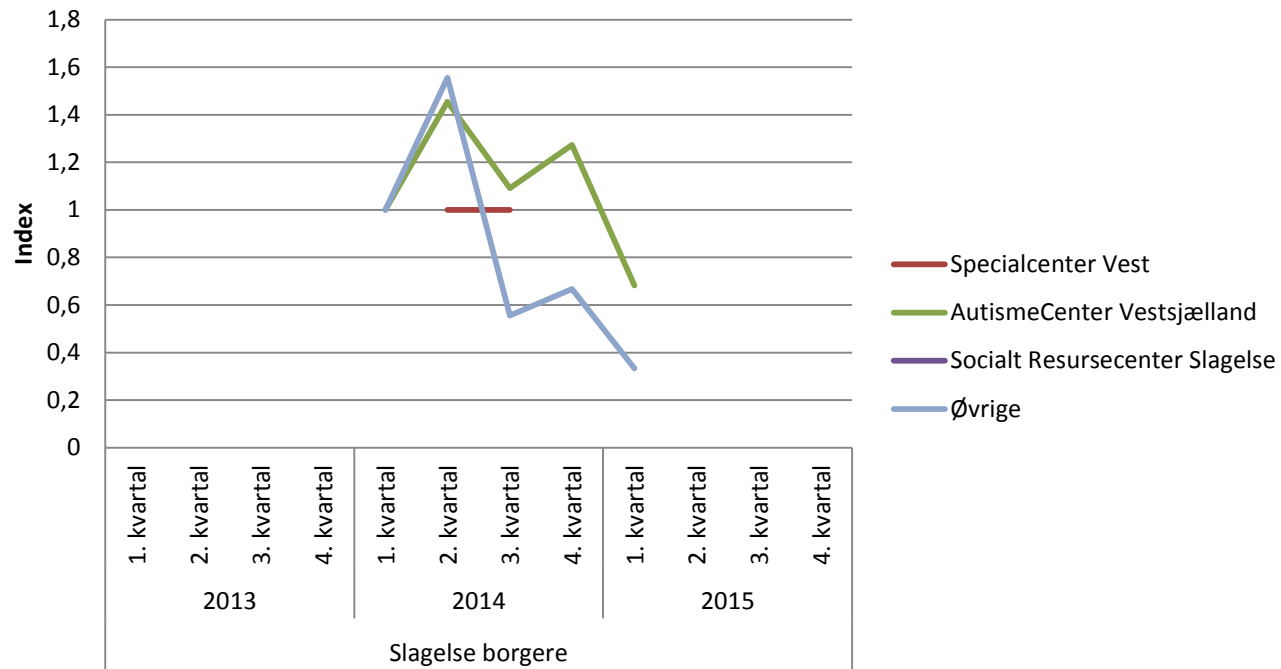

Magtanvendelser overfor unge Slagelse borgere - index'eret

År	2015
Kvartal	1. Kvartal - 2015
Handlekommune	(Alle)

Rækkenavn	Antal af Tilladt	Antal af Ikke tilladt
ACV	134	48
Børn	44	15
Voksen	90	33
Nebs Møllegård	2	1
Børn	2	1
Specialcenter Vest	1	1
Voksen	1	1
Specialcenter Vest	14	5
Voksen	14	5
Specialcenter Øst	1	3
Voksen	1	3
Udenbys tilbud	2	1
Voksen	2	1
Socialt Resursecenter Slagelse	1	
Voksen	1	
Hovedtotal	155	59