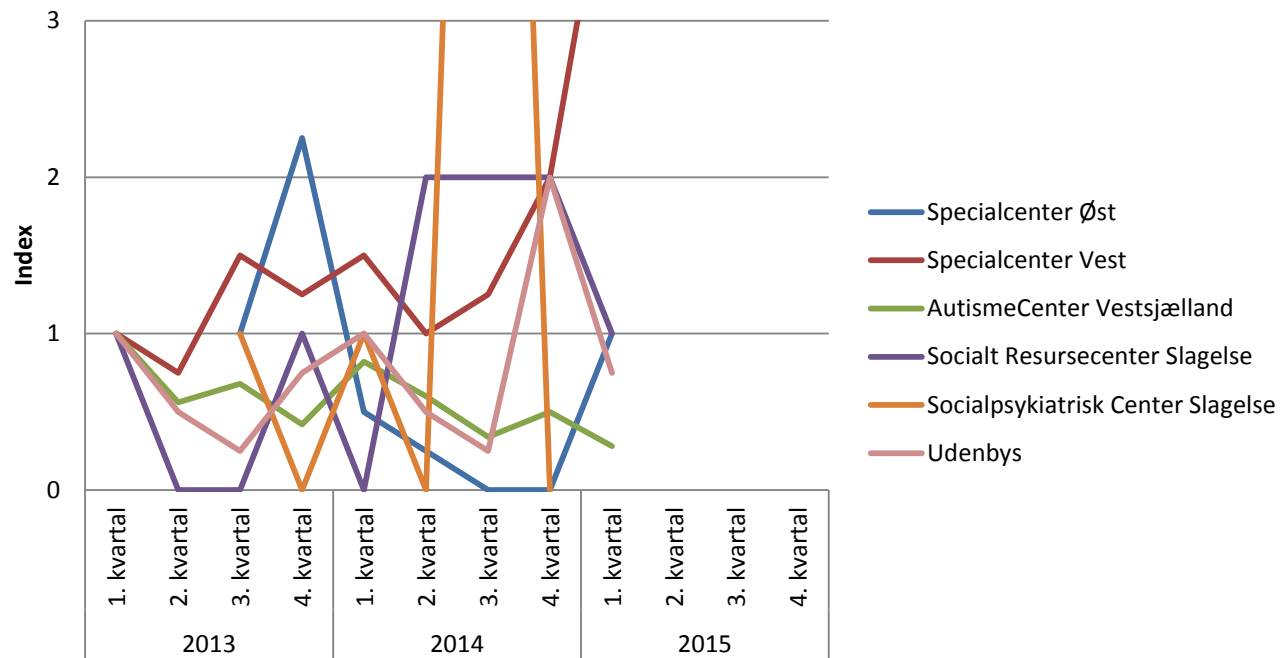

Magtanvendelser overfor voksne Slagelse borgere - index'eret