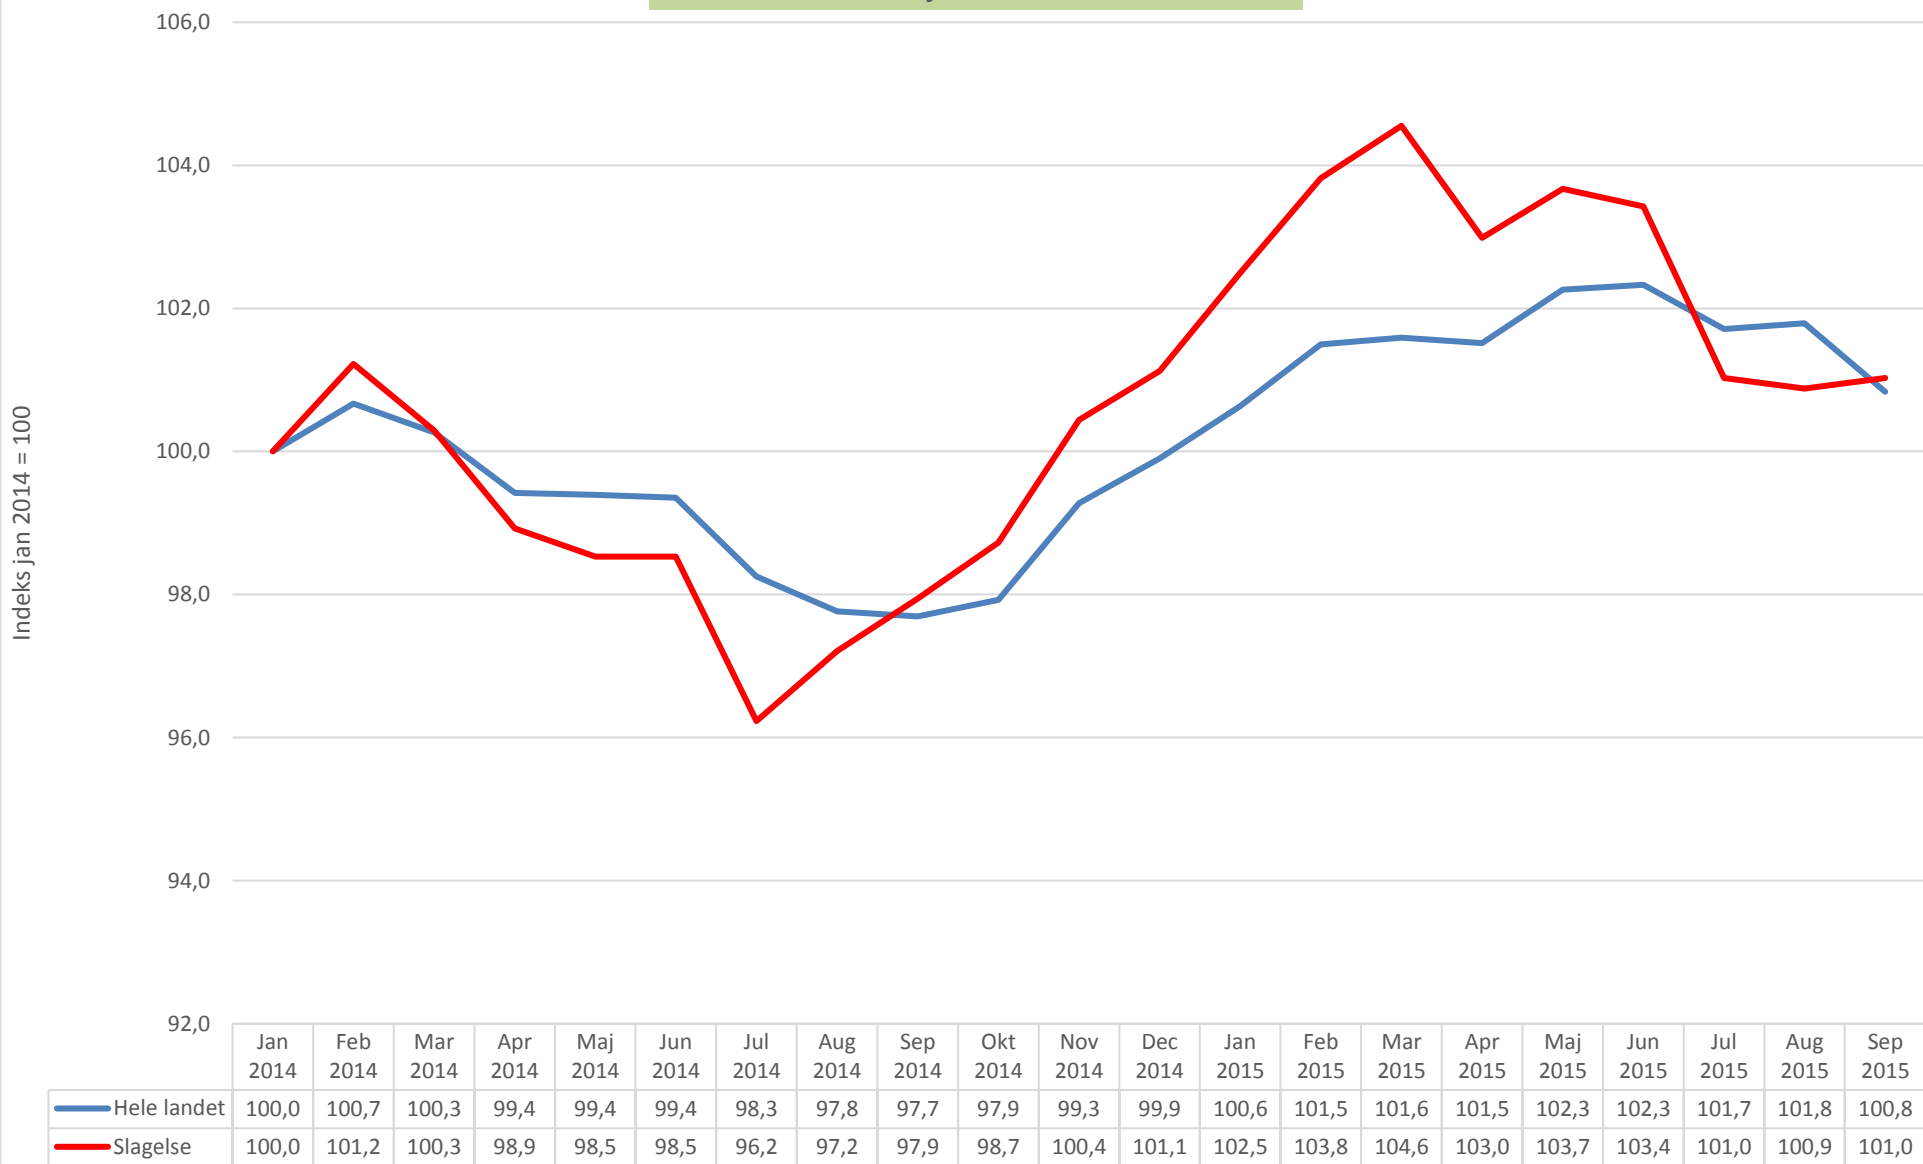

A-dagpenge Kontant- uddannelseshjælp 2014 til 2015 månedlig

Tal jobindsats.dk – *viser udvikling i forhold til landsplan*
Antal helårspersoner pr. måned (omregnede tal fra STAR)

Forsikrede ledige udvikling Slagelse og Landet
Jobindsats januar 2014 =100

Kontanthjælp udvikling Slagelse og Landet
Jobindsats januar 2014 = 100

Uddannelseshjælp udvikling Slagelse og Landet
Jobindsats januar 2014 = 100