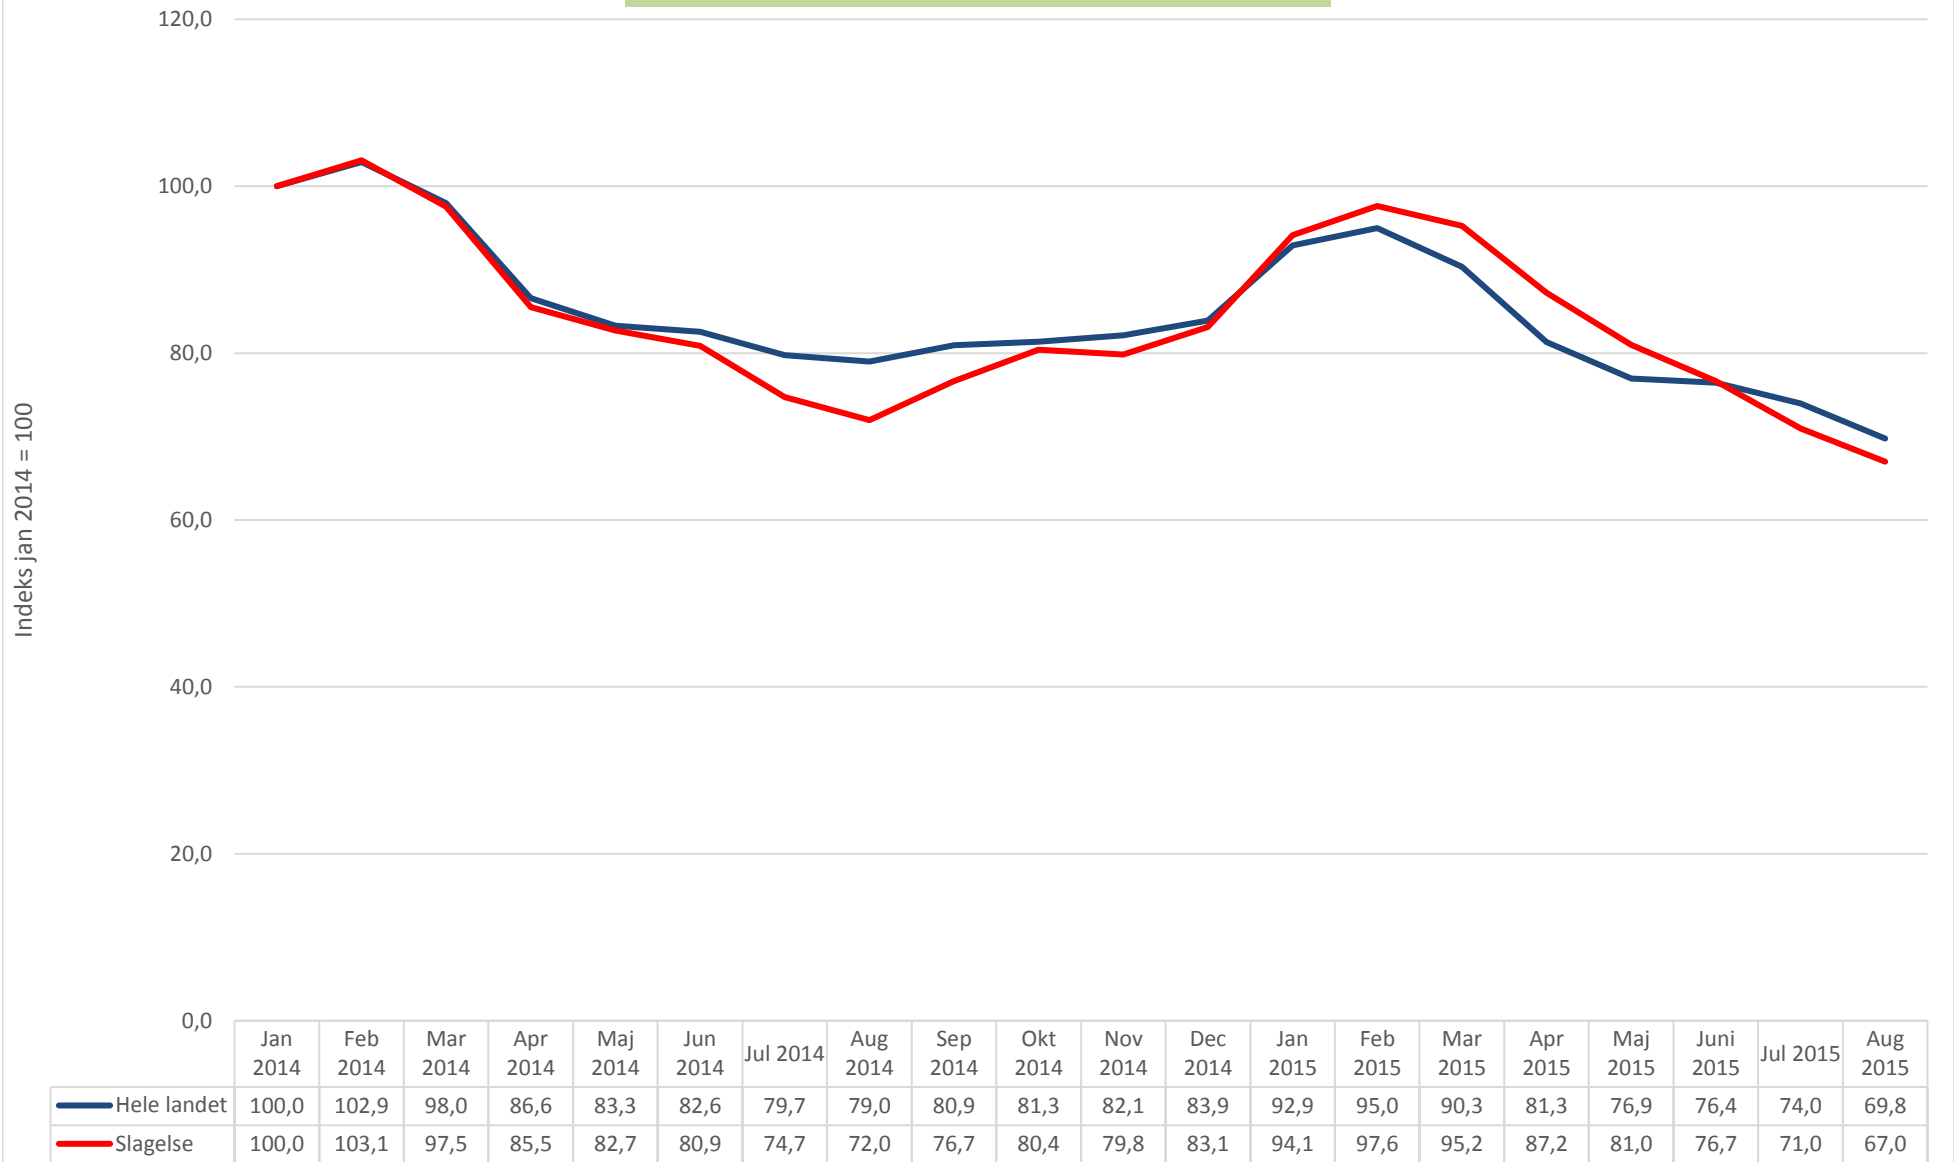

A-dagpenge Kontant- uddannelseshjælp 2014 til 2015 månedlig

Tal jobindsats.dk – *viser udvikling i forhold til landsplan*
Antal helårspersoner pr. måned (omregnede tal fra STAR)

Forsikrede ledige udvikling Slagelse og Landet
Jobindsats januar 2014 =100

Kontanthjælp udvikling Slagelse og Landet
Jobindsats januar 2014 = 100

Uddannelseshjælp udvikling Slagelse og Landet
Jobindsats januar 2014 = 100