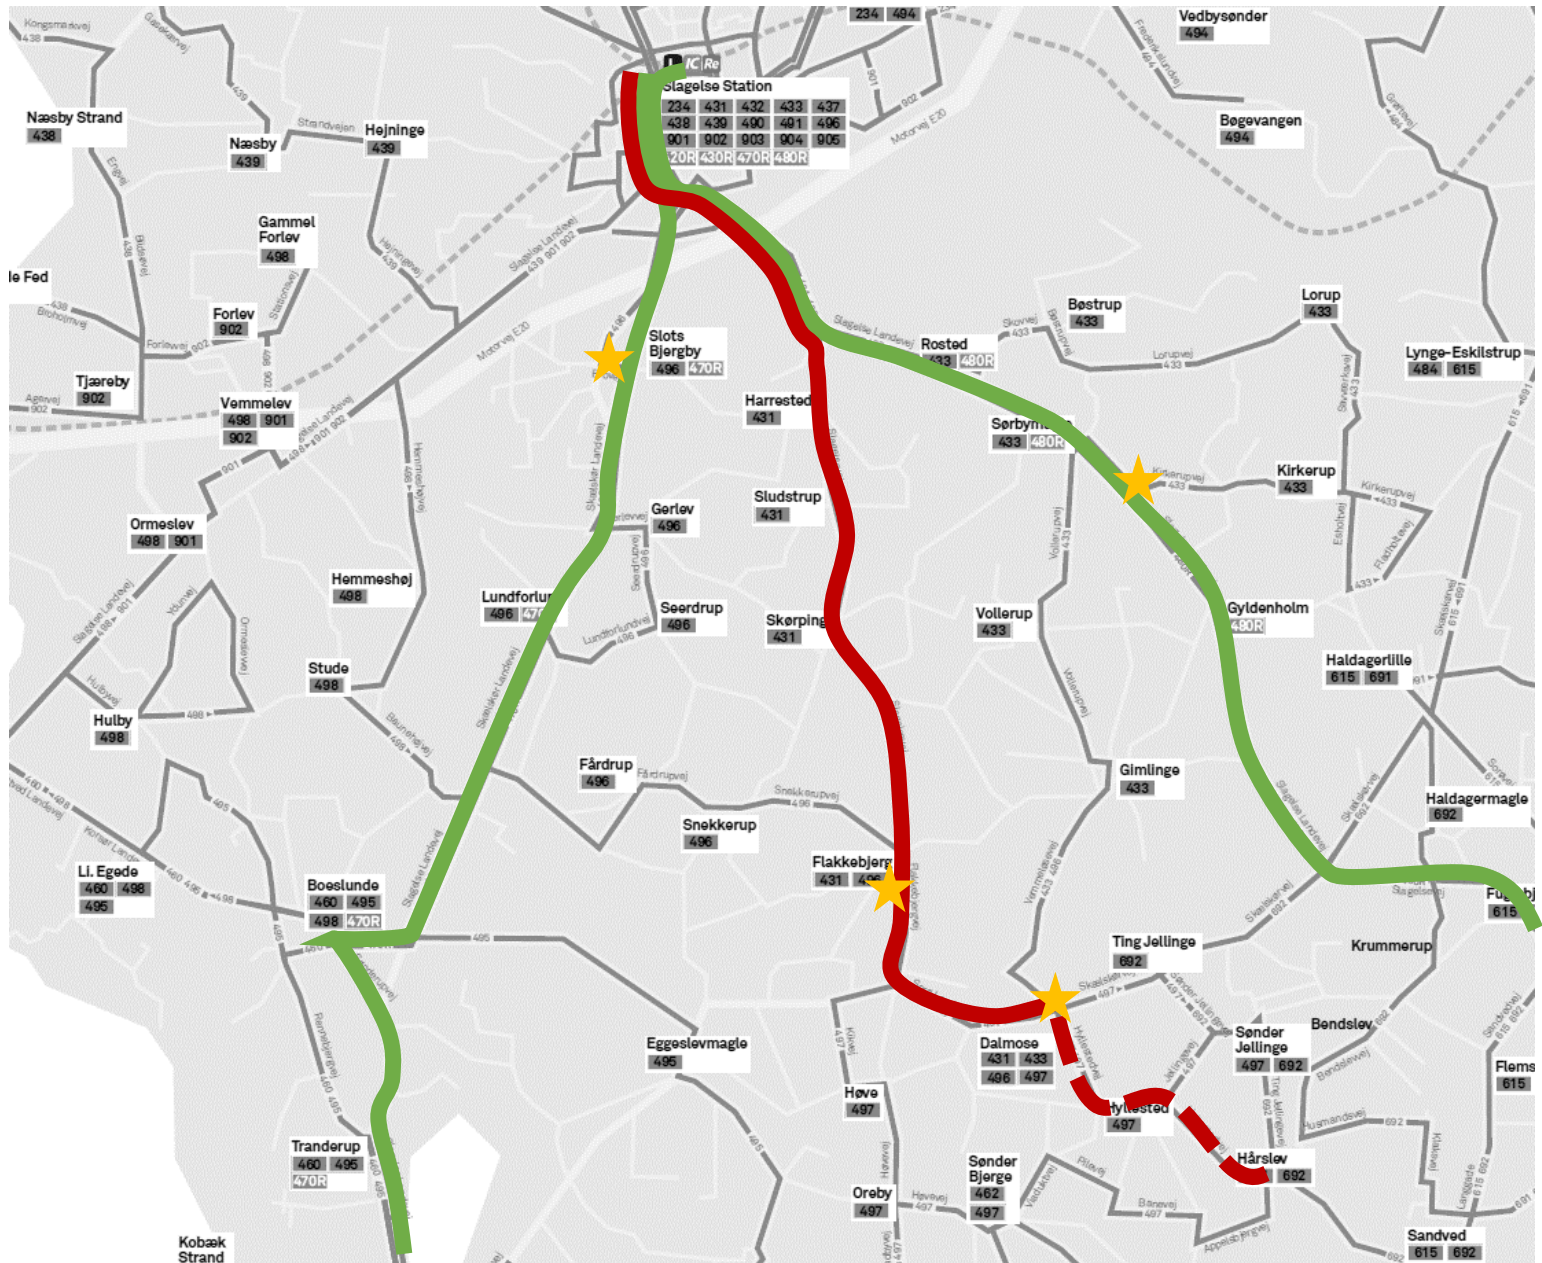

Bilag 1

Slagelse – Dalmose – Skælskør korridoren

- ★ skoler
- █ Linje 431
- █ Linje 470R og 480R

Dalmose korridoren i dag