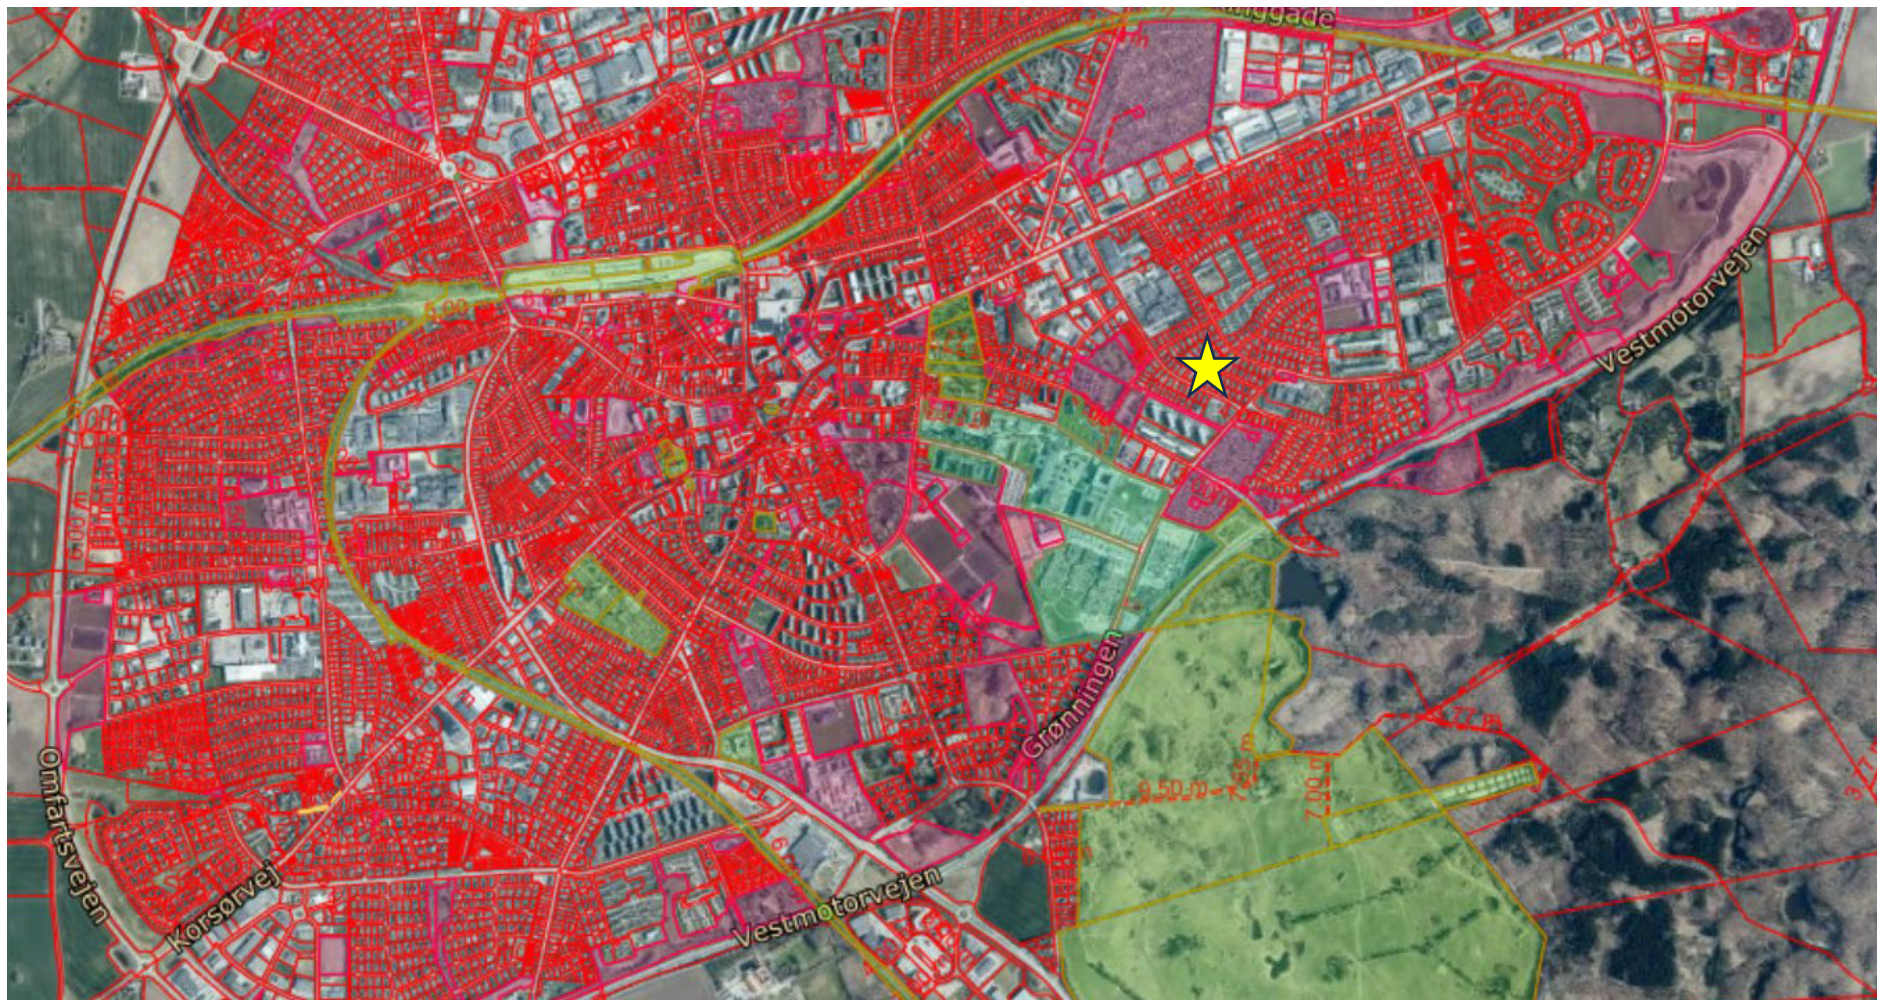

Bilag 1

Ejendom ved Sverigesvej 15 i Slagelse

Dato: 30/5-2024

Bilag 1

Ejendom ved Sverigesvej 15 i Slagelse

Dato: 30/5-2024

★ Placering af Sverigesvej 15

Bilag 1

Ejendom ved Sverigesvej 15 i Slagelse

Dato: 30/5-2024