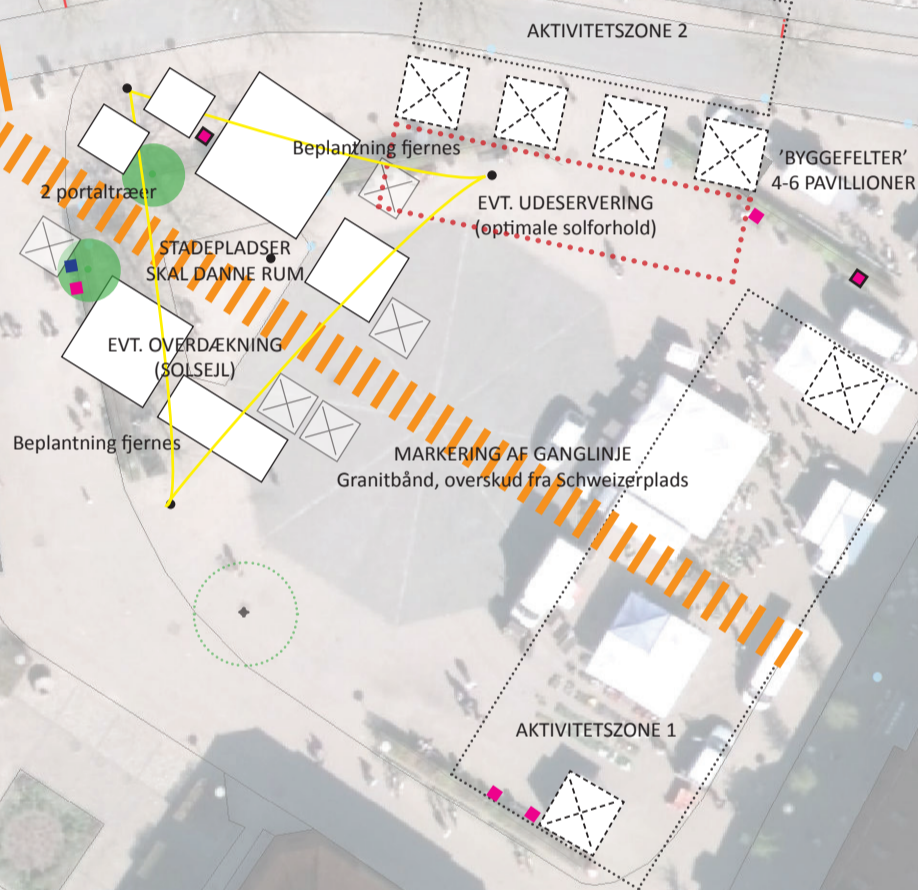

NYTORV, SLAGELSE TORVEDAG

Udkast til ny disponering af pladsen
Midlertidige forbedringer

Plan/OLS // 2017.02.14

AMBASSADEPULLERT
FASTE PULLERTER I SIDEN

- POP-UP PAVILLION
3x3 m
- FAST PAVILLION
4x4 m
- EL-UDTAG, EKSISTERENDE
- EL-UDTAG, NYT
- VAND-UDTAG, EKSISTERENDE

0 5 10 20 Meters