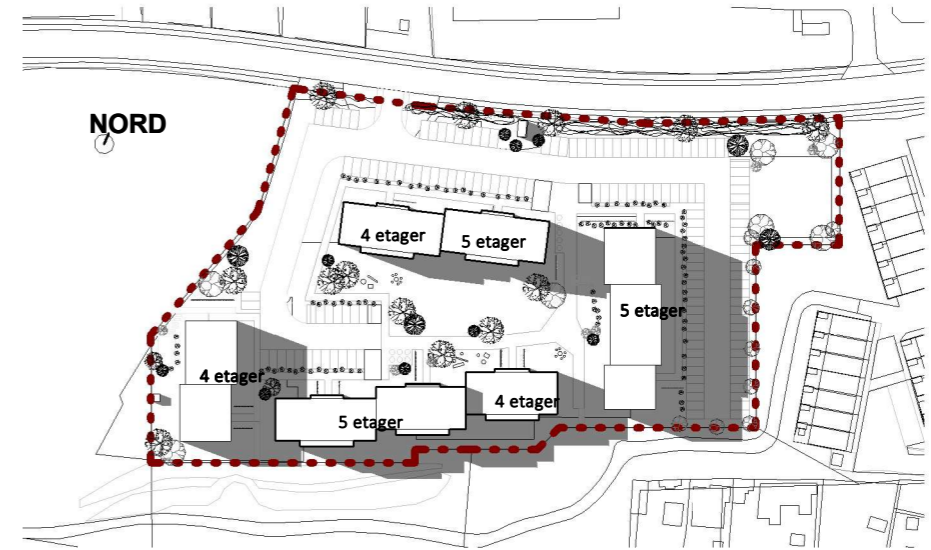

1 : 2000

Disponering af ungdomsboliger iht. lokalplan

Slagelse Bypark

Sweco Architects
SWECO

Papirfabrikken 24
8600 Silkeborg

T: +45 7024 1000
www.swecoarchitects.dk

Skyggediagram, Forår jævndøgn **Mål:** 1:2000 **Dato:** 2021.05.27 **Sags nr.:** 20.7855

2020.06.21 kl. 09.00
1 : 2000

2020.06.21 kl. 12.00
1 : 2000

2020.06.21 kl. 15.00
1 : 2000

2020.06.21 kl. 18.00
1 : 2000

2020.06.21 kl. 21.00
1 : 2000

Disponering af ungdomsboliger iht. lokalplan

Slagelse Bypark
Sweco Architects
sweco

Papirfabrikken 24 T: +45 7024 1000
8600 Silkeborg www.swecoarchitects.dk

Skyggediagram, Sommer solhverv Mål: 1:2000 Dato: 2021.05.27 Sags nr.: 20.7855

2020.10.15 kl. 09.00
1 : 2000

2020.10.15 kl. 12.00
1 : 2000