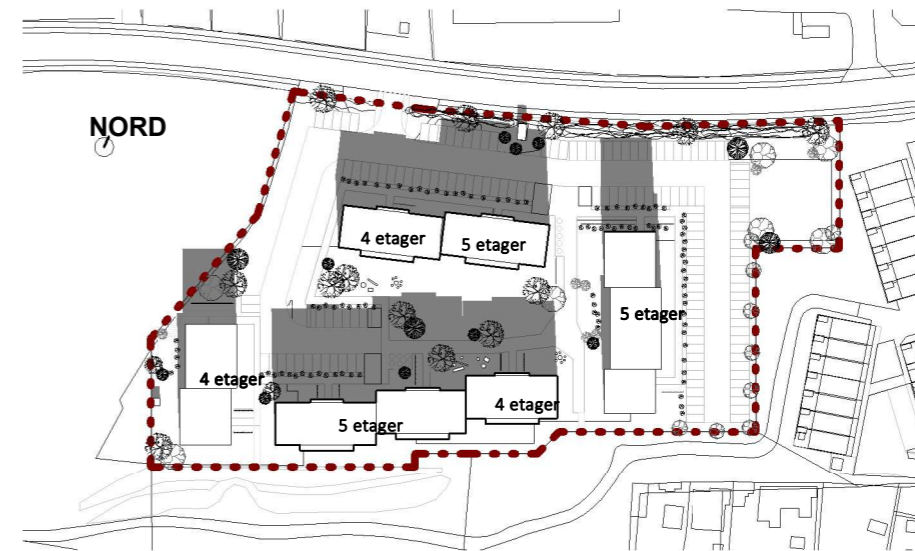

2020.03.21 kl. 12.00

1 : 2000