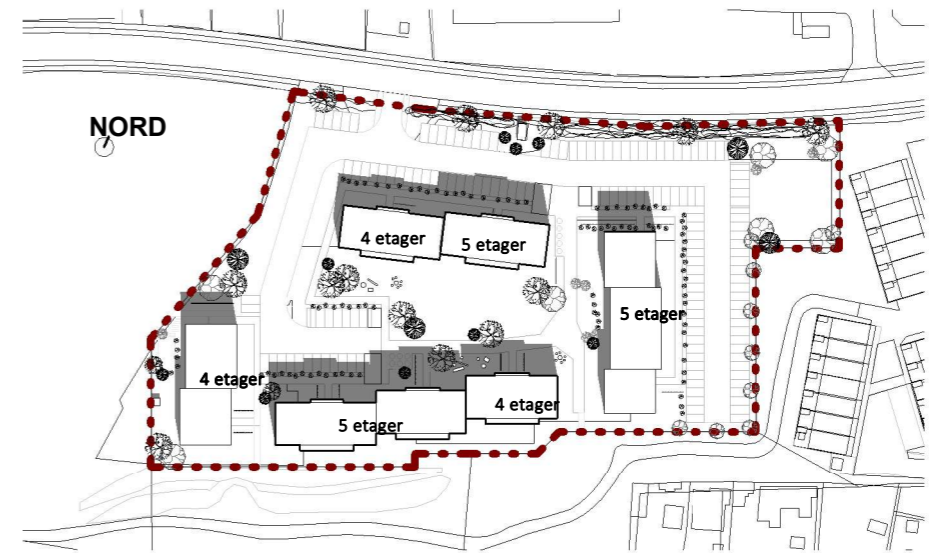

1 : 2000

Disponering af ungdomsboliger iht. lokalplan

Slagelse Bypark

Sweco Architects
SWECO

Papirfabrikken 24
8600 Silkeborg

T: +45 7024 1000
www.swecoarchitects.dk

Skyggediagram, Forår jævndøgn **Mål:** 1:2000 **Dato:** 2021.05.27 **Sags nr.:** 20.7855

2020.06.21 kl. 09.00
1 : 2000

2020.06.21 kl. 12.00
1 : 2000

2020.06.21 kl. 15.00
1 : 2000

2020.06.21 kl. 18.00
1 : 2000

2020.06.21 kl. 21.00
1 : 2000

Disponering af ungdomsboliger iht. lokalplan

Slagelse Bypark
Sweco Architects
sweco

Papirfabrikken 24 T: +45 7024 1000
8600 Silkeborg www.swecoarchitects.dk

Skyggediagram, Sommer solhverv Mål: 1:2000 Dato: 2021.05.27 Sags nr.: 20.7855

2020.10.15 kl. 09.00
1 : 2000

2020.10.15 kl. 12.00
1 : 2000