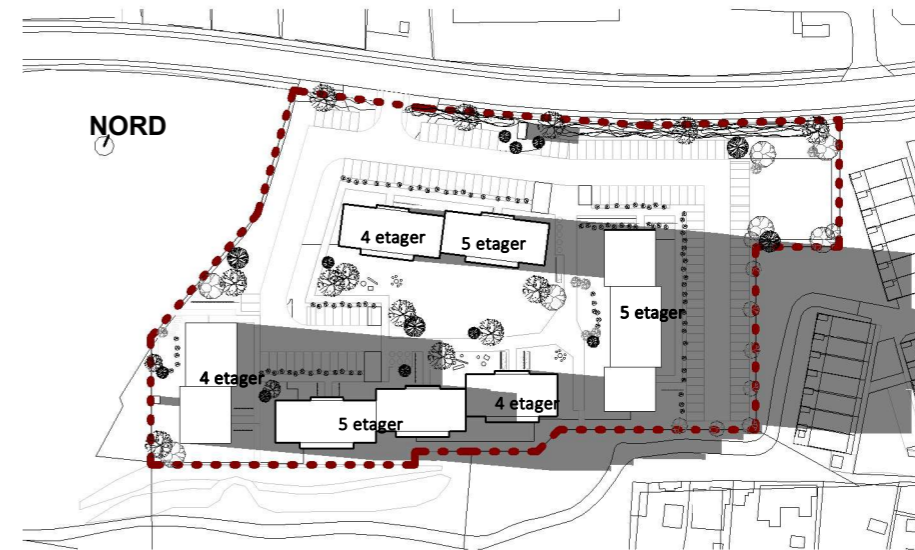

2020.03.21 kl. 18.00

1 : 2000

Disponering af ungdomsboliger iht. lokalplan

Slagelse Bypark

Sweco Architects
SWECO

Papirfabrikken 24
8600 Silkeborg

T: +45 7024 1000
www.swecoarchitects.dk

Skyggediagram, Forår jævndøgn **Mål:** 1:2000 **Dato:** 2021.05.27 **Sags nr.:** 20.7855