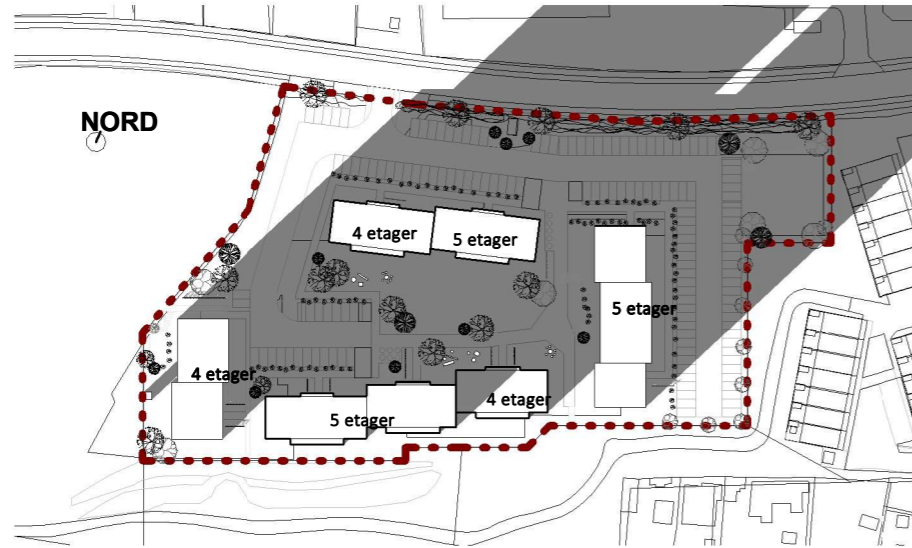

Papirfabrikken 24 T: +45 7024 1000
8600 Silkeborg www.swecoarchitects.dk

Skyggediagram, 2020.10.15

Mål: 1:2000 Dato: 2021.05.27 Sags nr.: 20.7855

2020.12.21 kl. 09.00

1 : 2000

2020.12.21 kl. 12.00

1 : 2000

2020.12.21 kl. 15.00

1 : 2000

Solen er under horisonten på tidspunktet
2020.12.21 kl. 21.00

Solen er under horisonten på tidspunktet
2020.12.21 kl. 18.00

Disponering af ungdomsboliger iht. lokalplan

Slagelse Bypark

Sweco Architects
SWECO