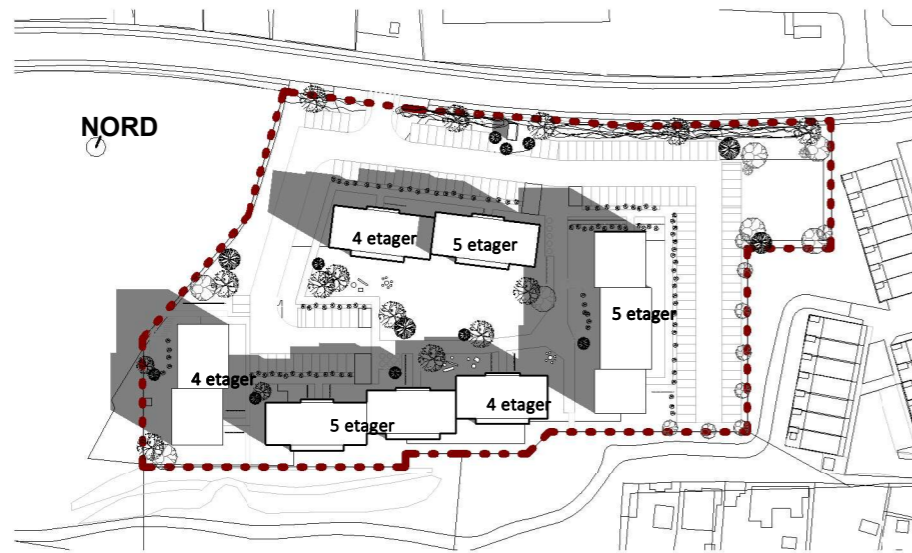

1 : 2000

Disponering af ungdomsboliger iht. lokalplan

Slagelse Bypark

Sweco Architects
SWECO

Papirfabrikken 24
8600 Silkeborg

T: +45 7024 1000
www.swecoarchitects.dk

Skyggediagram, Forår jævndøgn **Mål:** 1:2000 **Dato:** 2021.05.27 **Sags nr.:** 20.7855

2020.06.21 kl. 09.00
1 : 2000

2020.06.21 kl. 12.00
1 : 2000

2020.06.21 kl. 15.00
1 : 2000

2020.06.21 kl. 18.00
1 : 2000

2020.06.21 kl. 21.00
1 : 2000

Disponering af ungdomsboliger iht. lokalplan

Slagelse Bypark
Sweco Architects
sweco

Papirfabrikken 24 T: +45 7024 1000
8600 Silkeborg www.swecoarchitects.dk

Skyggediagram, Sommer solhverv Mål: 1:2000 Dato: 2021.05.27 Sags nr.: 20.7855

2020.10.15 kl. 09.00
1 : 2000

2020.10.15 kl. 12.00
1 : 2000