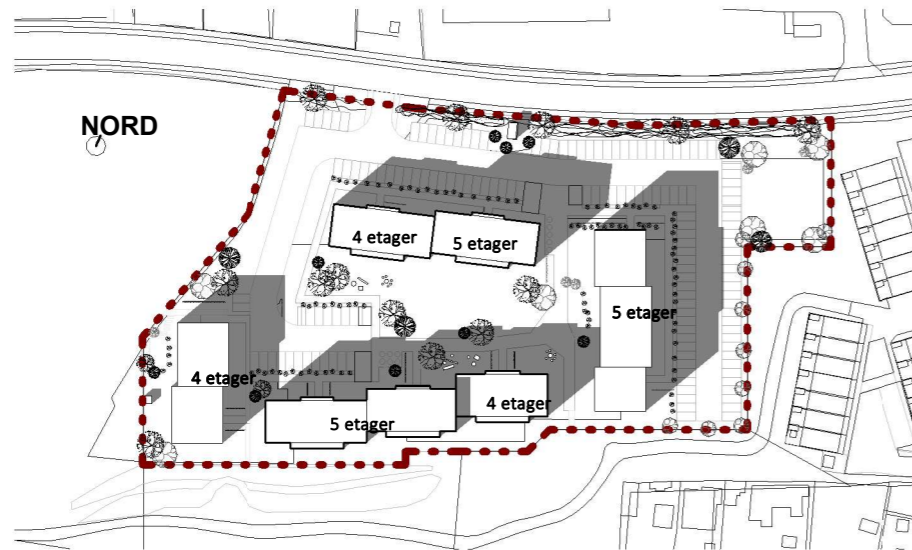

2020.03.21 kl. 15.00

1 : 2000

Solen er under horisonten på tidspunktet
2020.03.21 kl. 21.00