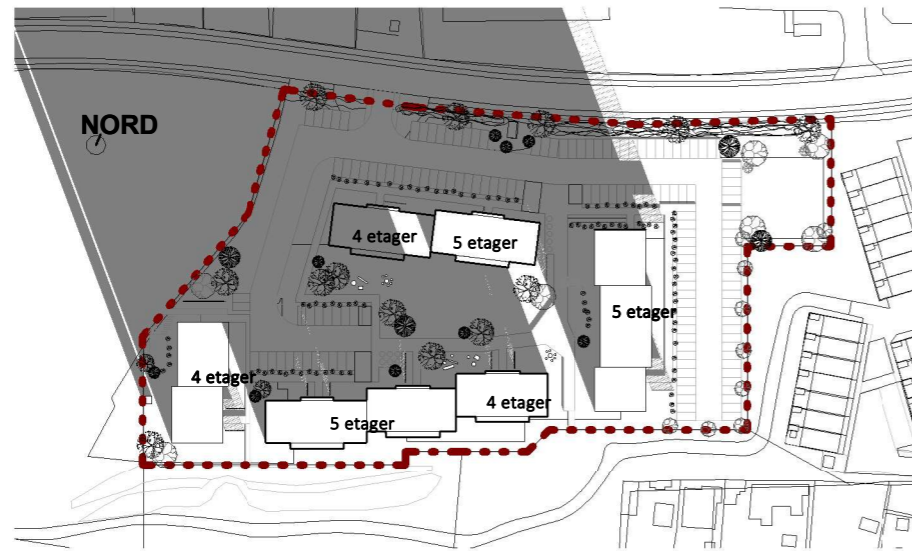

Papirfabrikken 24 T: +45 7024 1000
8600 Silkeborg www.swecoarchitects.dk

Skyggediagram, Sommer solhverv Mål: 1:2000 Dato: 2021.05.27 Sags nr.: 20.7855

2020.10.15 kl. 09.00
1 : 2000

2020.10.15 kl. 12.00
1 : 2000

2020.10.15 kl. 15.00
1 : 2000

2020.10.15 kl. 18.00
1 : 2000

Solen er under horisonten på tidspunktet
2020.12.21 kl. 21.00

Disponering af ungdomsboliger iht. lokalplan

Slagelse Bypark
Sweco Architects
SWECO

Papirfabrikken 24 T: +45 7024 1000
8600 Silkeborg www.swecoarchitects.dk

Skyggediagram, 2020.10.15

Mål: 1:2000 Dato: 2021.05.27 Sags nr.: 20.7855

2020.12.21 kl. 09.00

1 : 2000

2020.12.21 kl. 12.00

1 : 2000

2020.12.21 kl. 15.00