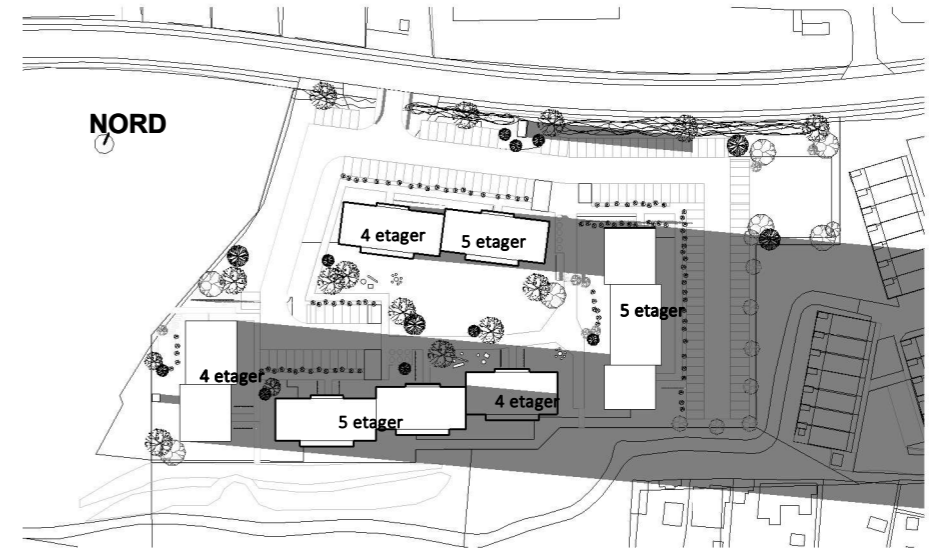

Papirfabrikken 24 T: +45 7024 1000
8600 Silkeborg www.swecoarchitects.dk

Skyggediagram, Sommer solhverv Mål: 1:2000 Dato: 2021.05.27 Sags nr.: 20.7855

2020.10.15 kl. 09.00
1 : 2000

2020.10.15 kl. 12.00
1 : 2000

2020.10.15 kl. 15.00
1 : 2000

2020.10.15 kl. 18.00
1 : 2000

Solen er under horisonten på tidspunktet
2020.12.21 kl. 21.00

Disponering af ungdomsboliger iht. lokalplan

Slagelse Bypark
Sweco Architects
SWECO