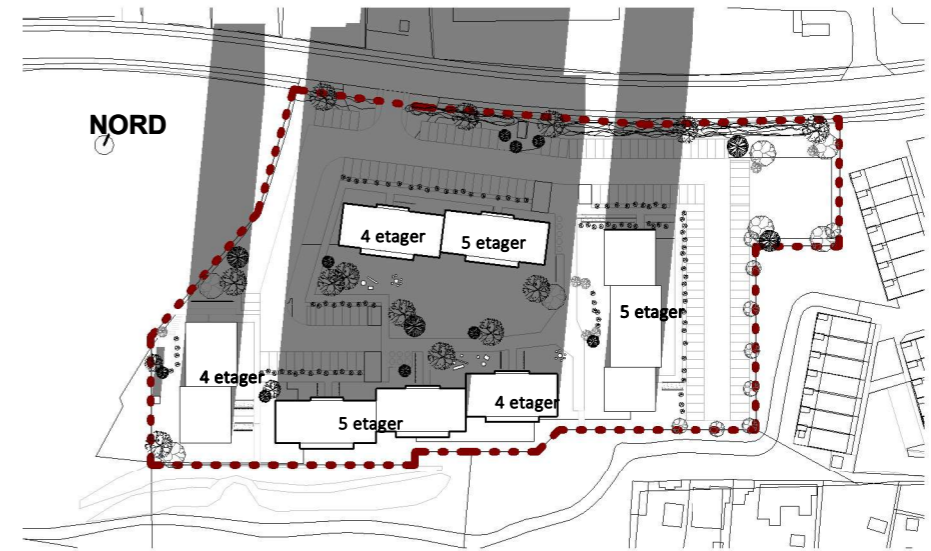

Papirfabrikken 24 T: +45 7024 1000
8600 Silkeborg www.swecoarchitects.dk

Skyggediagram, 2020.10.15

Mål: 1:2000 Dato: 2021.05.27 Sags nr.: 20.7855

2020.12.21 kl. 09.00

1 : 2000

2020.12.21 kl. 12.00

1 : 2000

2020.12.21 kl. 15.00

1 : 2000

Solen er under horisonten på tidspunktet
2020.12.21 kl. 21.00

Solen er under horisonten på tidspunktet
2020.12.21 kl. 18.00

Disponering af ungdomsboliger iht. lokalplan

Slagelse Bypark

Sweco Architects
SWECO