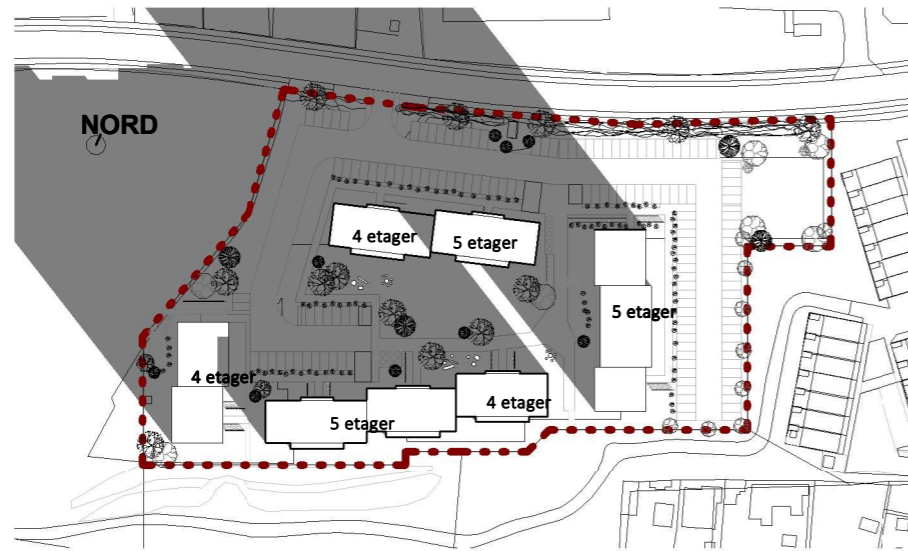

2020.06.21 kl. 09.00
1 : 2000

2020.06.21 kl. 12.00
1 : 2000

2020.06.21 kl. 15.00
1 : 2000

2020.06.21 kl. 18.00
1 : 2000

2020.06.21 kl. 21.00
1 : 2000

Disponering af ungdomsboliger iht. lokalplan

Slagelse Bypark
Sweco Architects
sweco

Papirfabrikken 24 T: +45 7024 1000
8600 Silkeborg www.swecoarchitects.dk

Skyggediagram, Sommer solhverv Mål: 1:2000 Dato: 2021.05.27 Sags nr.: 20.7855

2020.10.15 kl. 09.00
1 : 2000

2020.10.15 kl. 12.00
1 : 2000