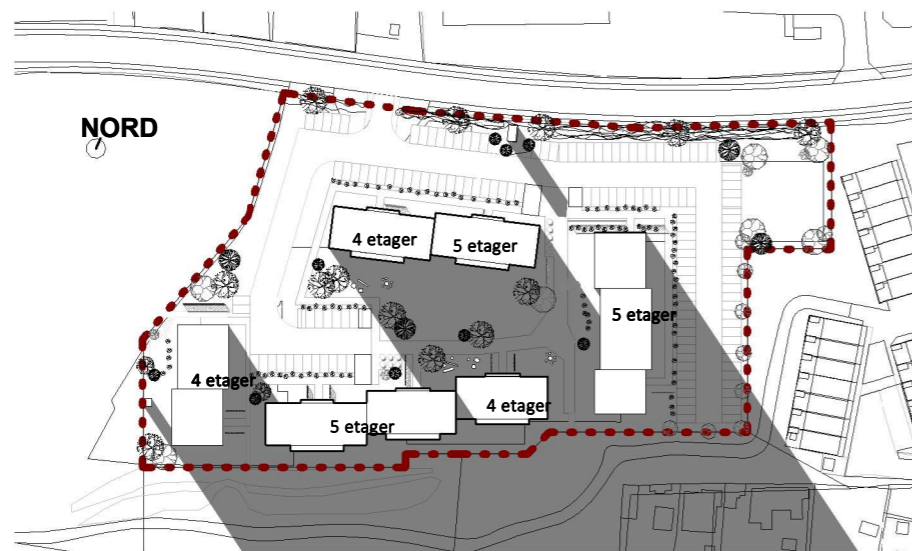

2020.06.21 kl. 09.00
1 : 2000

2020.06.21 kl. 12.00
1 : 2000

2020.06.21 kl. 15.00
1 : 2000

2020.06.21 kl. 18.00
1 : 2000

2020.06.21 kl. 21.00
1 : 2000

Disponering af ungdomsboliger iht. lokalplan

Slagelse Bypark
Sweco Architects
sweco

Papirfabrikken 24 T: +45 7024 1000
8600 Silkeborg www.swecoarchitects.dk

Skyggediagram, Sommer solhverv Mål: 1:2000 Dato: 2021.05.27 Sags nr.: 20.7855

2020.10.15 kl. 09.00
1 : 2000

2020.10.15 kl. 12.00
1 : 2000

2020.10.15 kl. 15.00
1 : 2000

2020.10.15 kl. 18.00
1 : 2000

Solen er under horisonten på tidspunktet
2020.12.21 kl. 21.00

Disponering af ungdomsboliger iht. lokalplan

Slagelse Bypark
Sweco Architects
SWECO