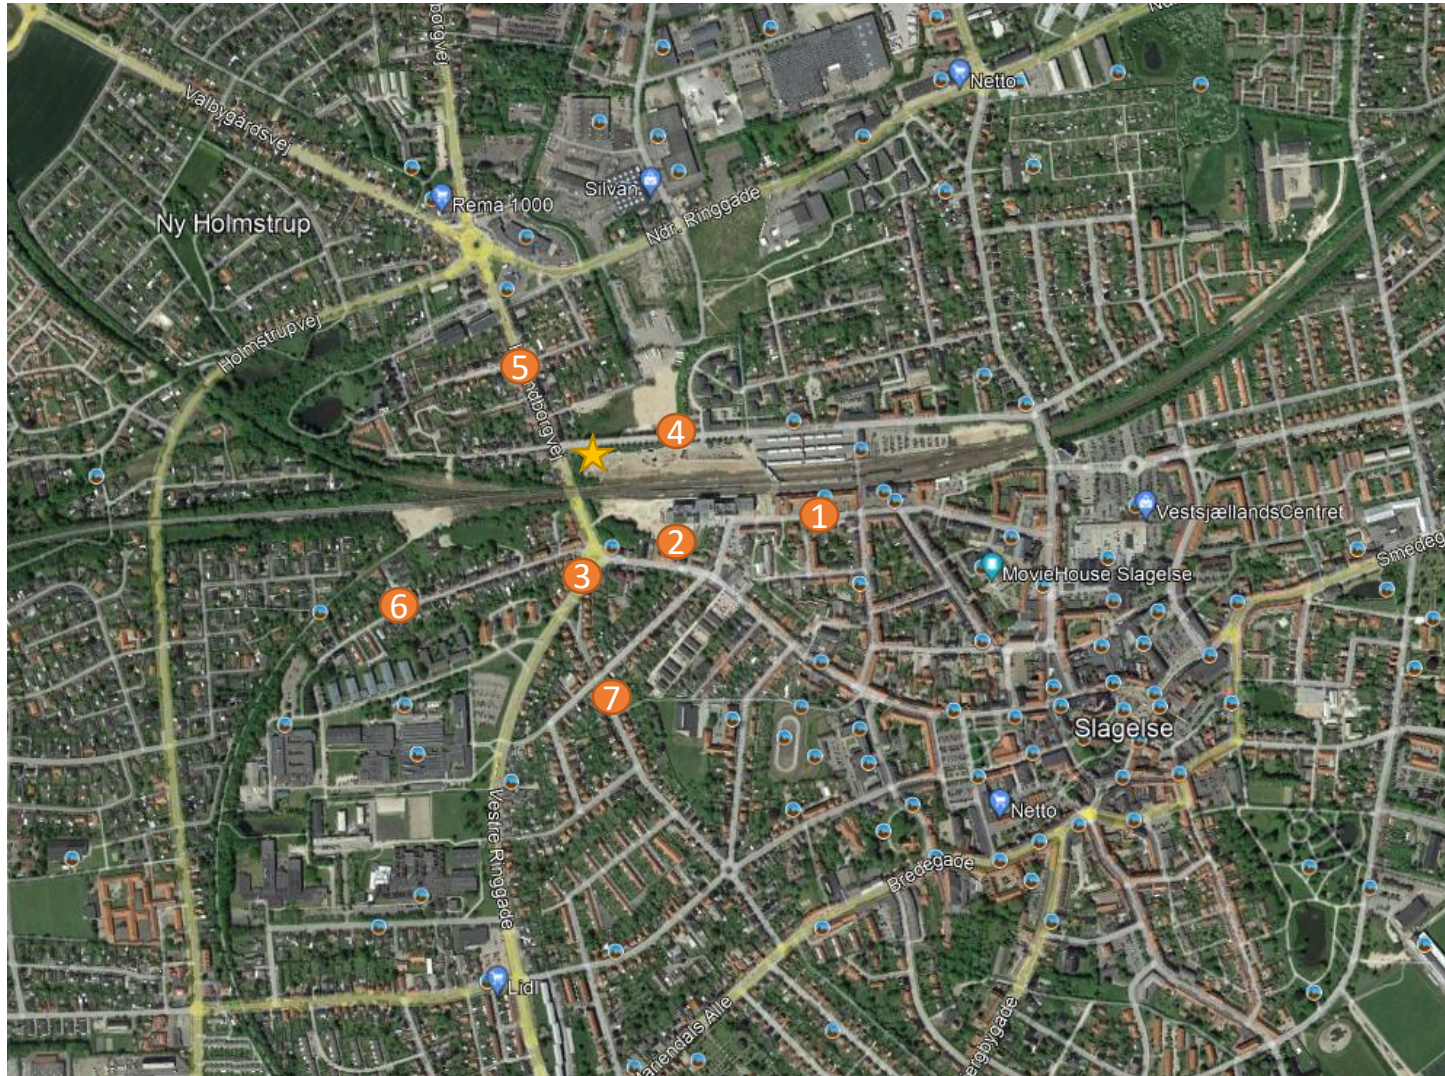

Illustration af 42 meter telemast set fra forskellige fix-punkter.

Afstand til mast: 410 m. OBS.: viste mast er til for at give en fornemmelse af, hvordan masten vil se ud i området, og derfor kun vejledende

Afstand til mast: 150 m. OBS.: viste mast er til for at give en fornemmelse af, hvordan masten vil se ud i området, og derfor kun vejledende

Afstand til mast: 320 m. OBS.: viste mast er til for at give en fornemmelse af, hvordan masten vil se ud i området, og derfor kun vejledende

Afstand til mast: 190 m. OBS.: viste mast er til for at give en fornemmelse af, hvordan masten vil se ud i området, og derfor kun vejledende

Afstand til mast: 273 m. OBS.: viste mast er til for at give en fornemmelse af, hvordan masten vil se ud i området, og derfor kun vejledende

Afstand til mast: 363 m. OBS.: viste mast er til for at give en fornemmelse af, hvordan masten vil se ud i området, og derfor kun vejledende

Afstand til mast: 350 m. OBS.: viste mast er til for at give en fornemmelse af, hvordan masten vil se ud i området, og derfor kun vejledende