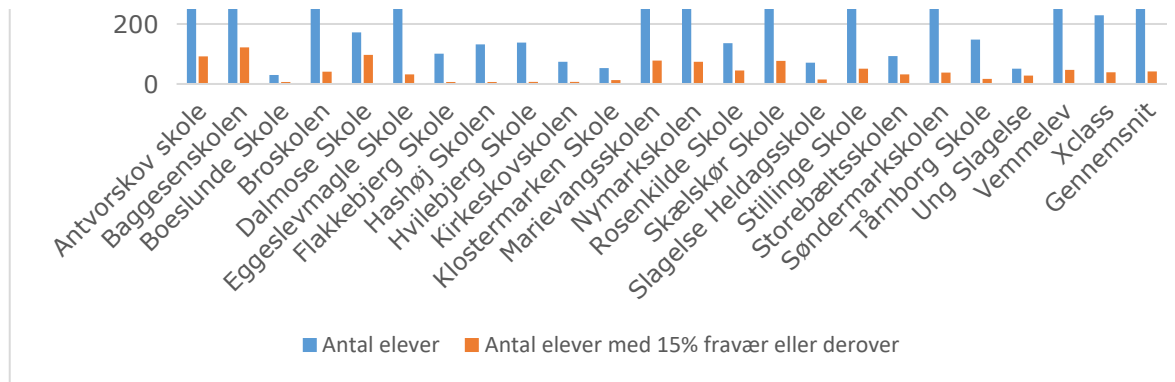

	Antal elever	Antal elever	Procent
Antvorskov skole	1022	92	9,00%
Baggesenskolen	506	122	24,11%
Boeslunde Skole	30	2	6,67%
Broskolen	383	41	10,70%
Dalmoose Skole	172	97	56,40%
Eggeslevmagle Skole	590	32	5,42%
Flakkebjerg Skole	101	5	4,95%
Hashøj Skolen	132	3	2,27%
Hvilebjerg Skole	138	7	5,07%
Kirkeskovskolen	74	7	9,46%
Klostermarken Skole	53	13	24,53%
Marievangsskolen	660	78	11,82%
Nymarkskolen	541	74	13,68%
Rosenkilde Skole	136	45	33,09%
Skælskør Skole	271	77	28,41%
Slagelse Heldagsskole	71	15	21,13%
Stillinge Skole	325	51	15,69%
Storebæltsskolen	93	32	34,41%
Søndermarkskolen	448	38	8,48%
Tårnborg Skole	148	17	11,49%
Ung Slagelse	51	28	54,90%
Vemmelev	455	47	10,33%
Xclass	229	39	17,03%
Gennemsnit	288,21739	41,826087	18,22%
I alt	6629	962	