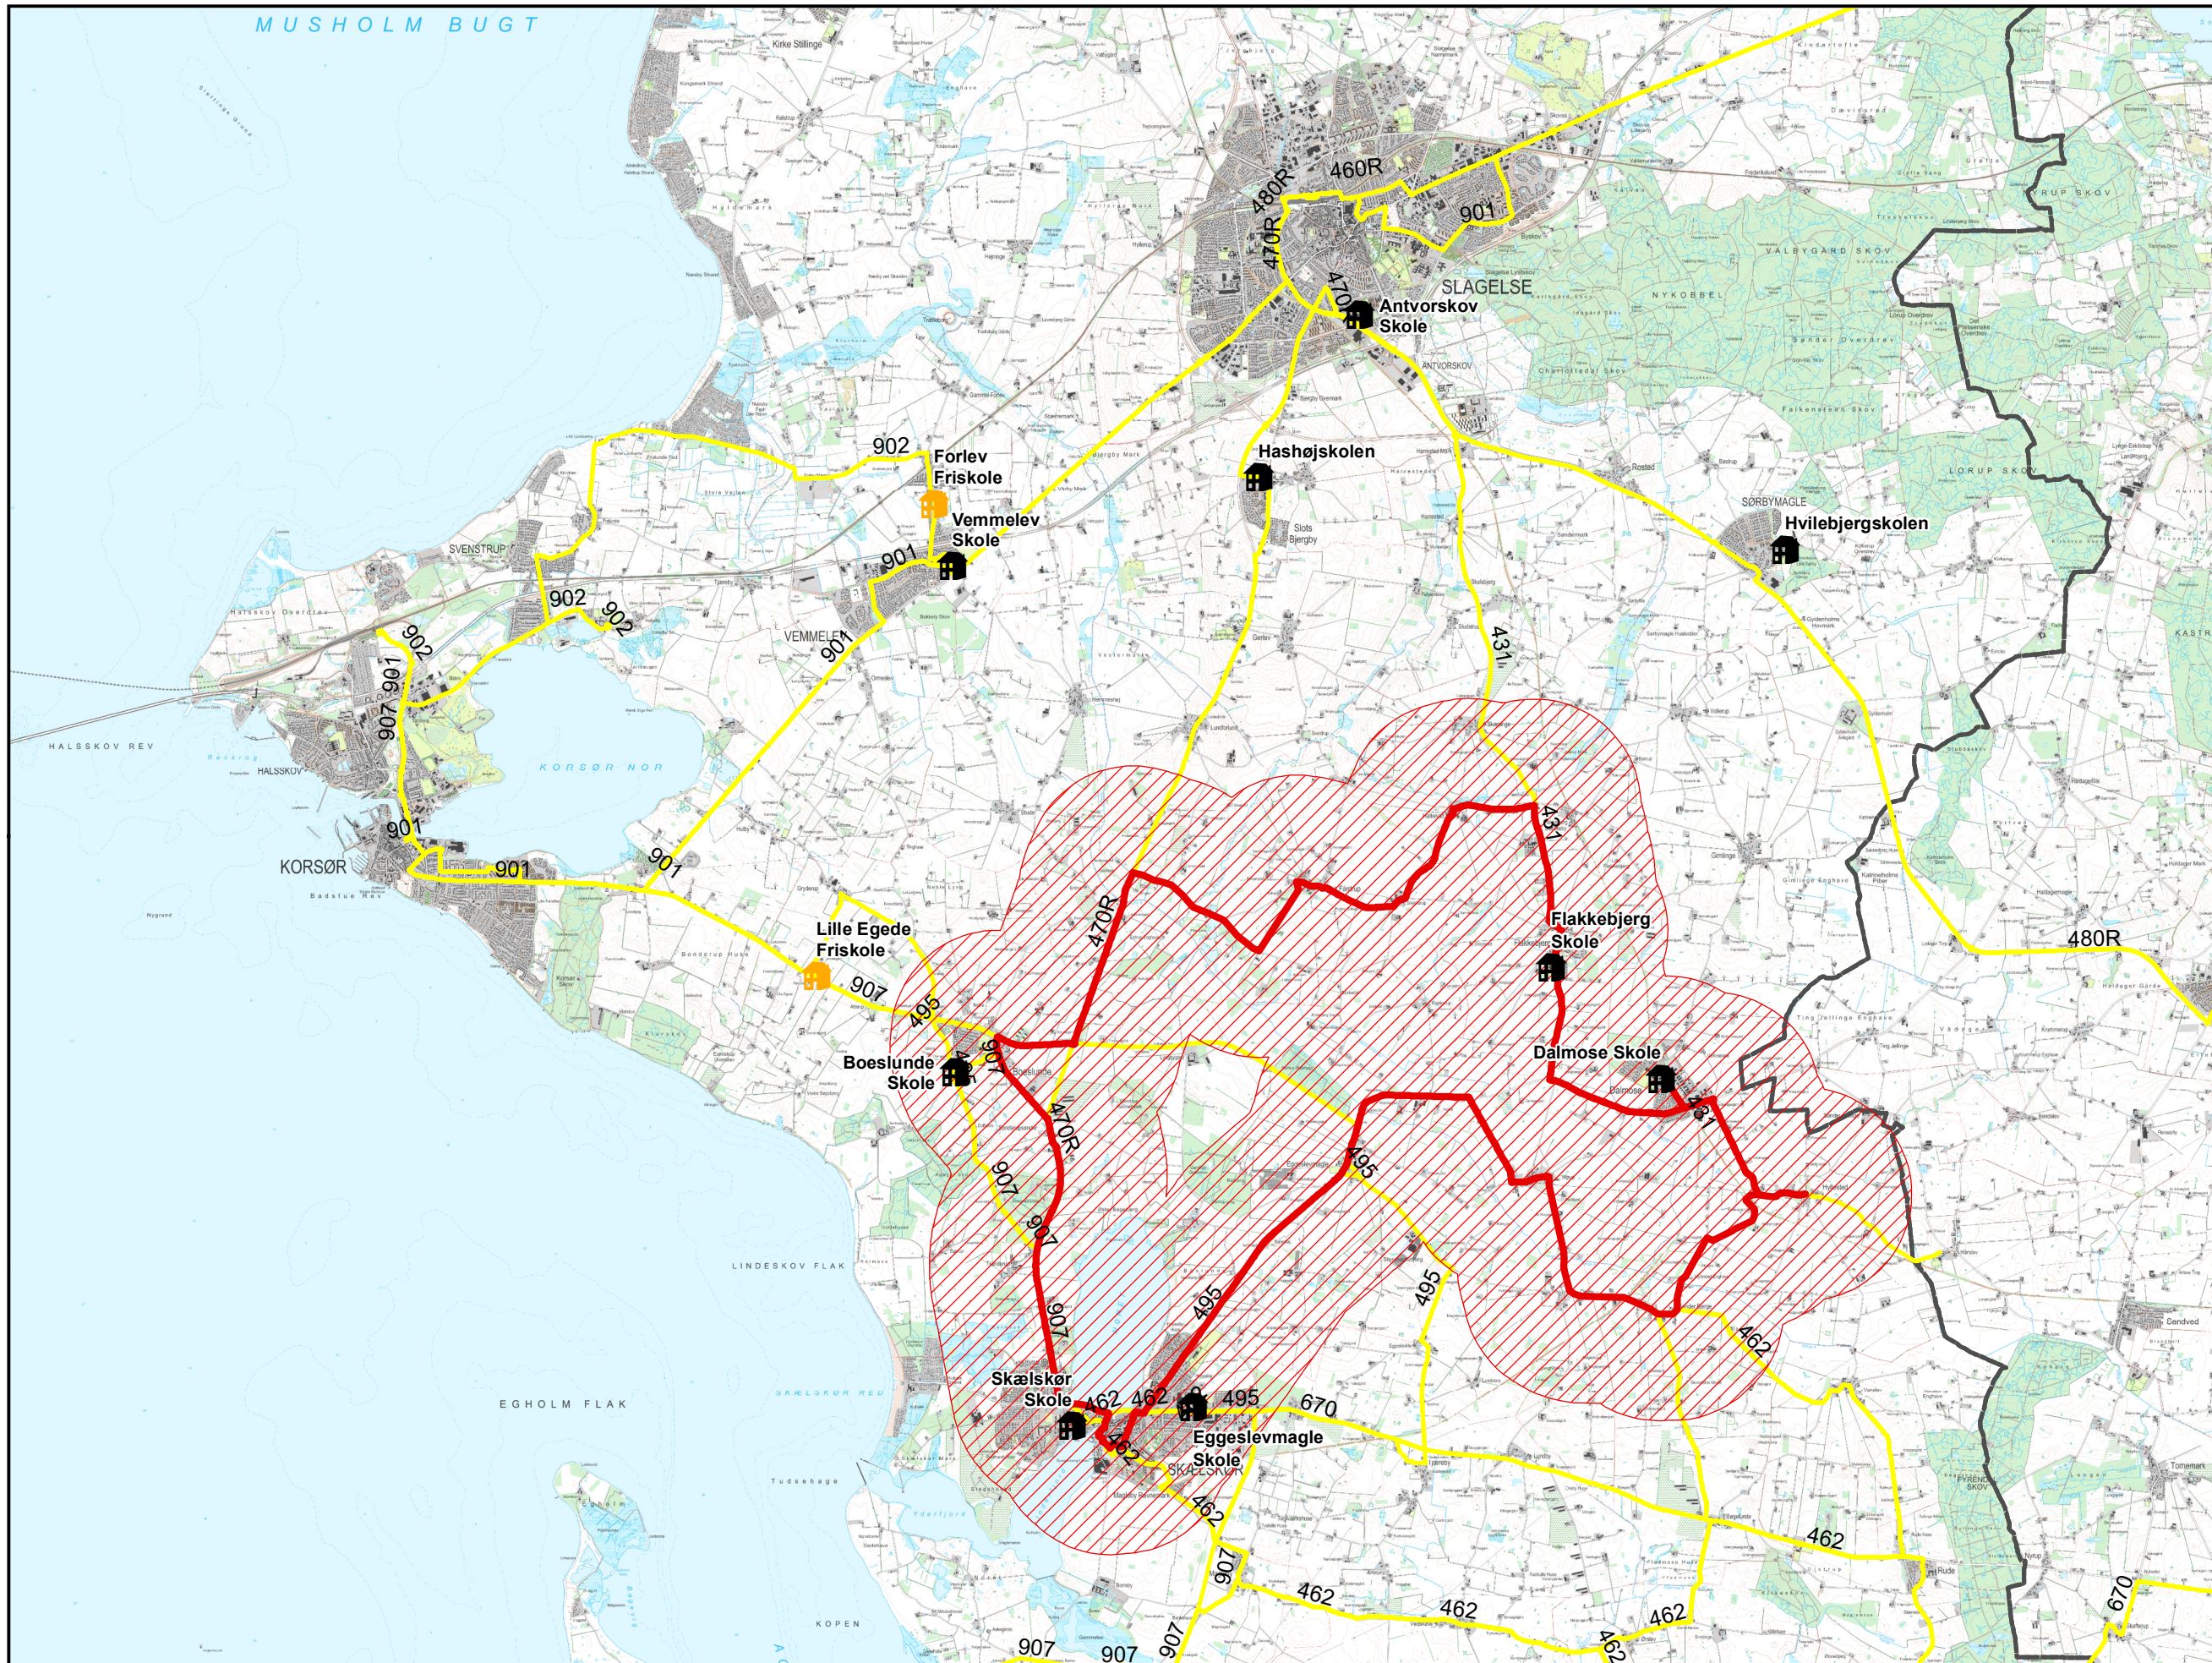

Fribus -Rød rute og Movia busruter der bibeholdes

Signaturer

Skoler

-  Folkeskole
-  Friskole

Nye Ruter

-  Rød rute

1,5 km bufferzone om nye buslinjer

-  Rød rute

Movia busruter der bibeholdes

-  431, 460R, 462, 470R, 480R, 495, 670, 901, 902, 907