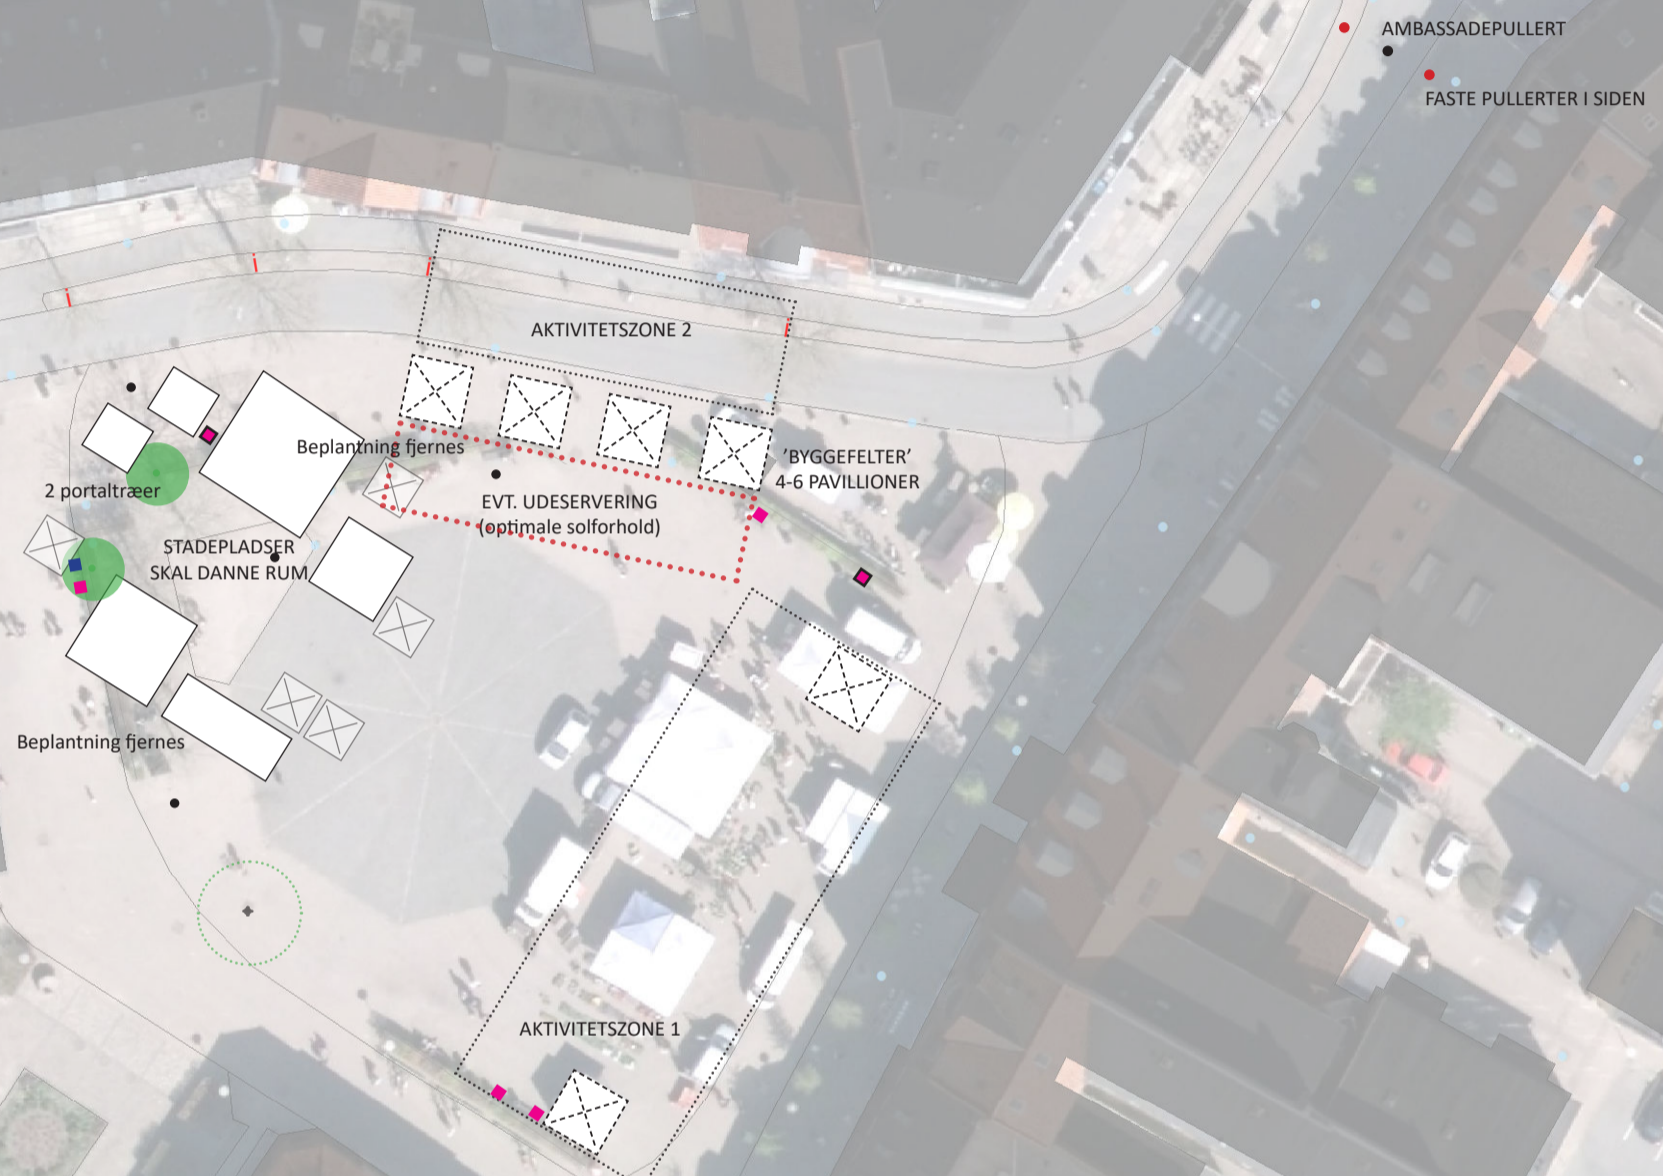

NYTORV, SLAGELSE TORVEDAG

Her-og-nu-tiltag // scenarie 3
Plan/OLS // 2017.03.17

- POP-UP PAVILLION
3x3 m
- FAST PAVILLION
INDGÅR IKKE I PROJEKT!
- EL-UDTAG, EKSISTERENDE
- EL-UDTAG, NYT
- VAND-UDTAG, EKSISTERENDE