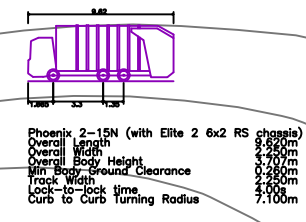

Tegn. nr.
T_AN_N_0204

Renovationsbil 10 meter

Sag:	Slagelse Boligselskab Udstykning til 10 stk. dobbelt huse i Boeslunde	Dato	2020-06-17
	Emne:	Forslag 04 til udstykningsplan	Mål
Tegner			HC
Kontrol			ABA
Format			42x84
Sags nr.	20416	Koordinat	-
		Tegn. nr.	T_AN_N_0204
FJERRING Rådgivende ingeniører		Fjerring A/S Kongstedvej 4, 4200 Slagelse Telefon 58 52 01 43, Telefax 58 53 24 60, Email fjerring@fjerring.dk Medlem af TECH SAM Gruppen	