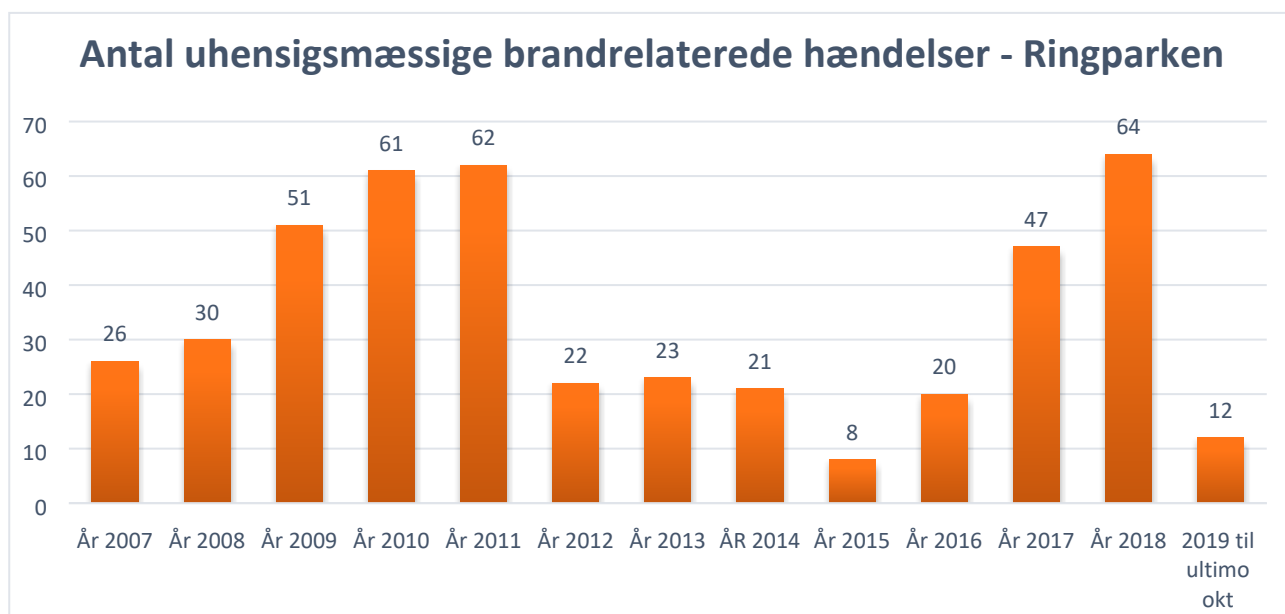

Bilag 1.

Oversigt over Brande I Ringparken og På Motalavej

Tabellerne nedenfor viser antallet af u hensigtsmæssige brandrelaterede hændelser i Ringparken og på Motalavej fra 2017 og frem til i dag.

Tabellerne dækker ikke alle brande og udrykninger, men dækker brande i affaldscontainere, aviscontainere, transportmidler samt påsat brand i bygning. Derudover medtælles umiddelbart falske anmeldelser om brand.

Figur 1

Figur 2

Politiets tryghedsmåling:

Figur 3

FIGUR 3.6 Andelen af borgere der er trygge i hele Danmark, SUB-områder i alt og hvert af de særligt udsatte boligområder