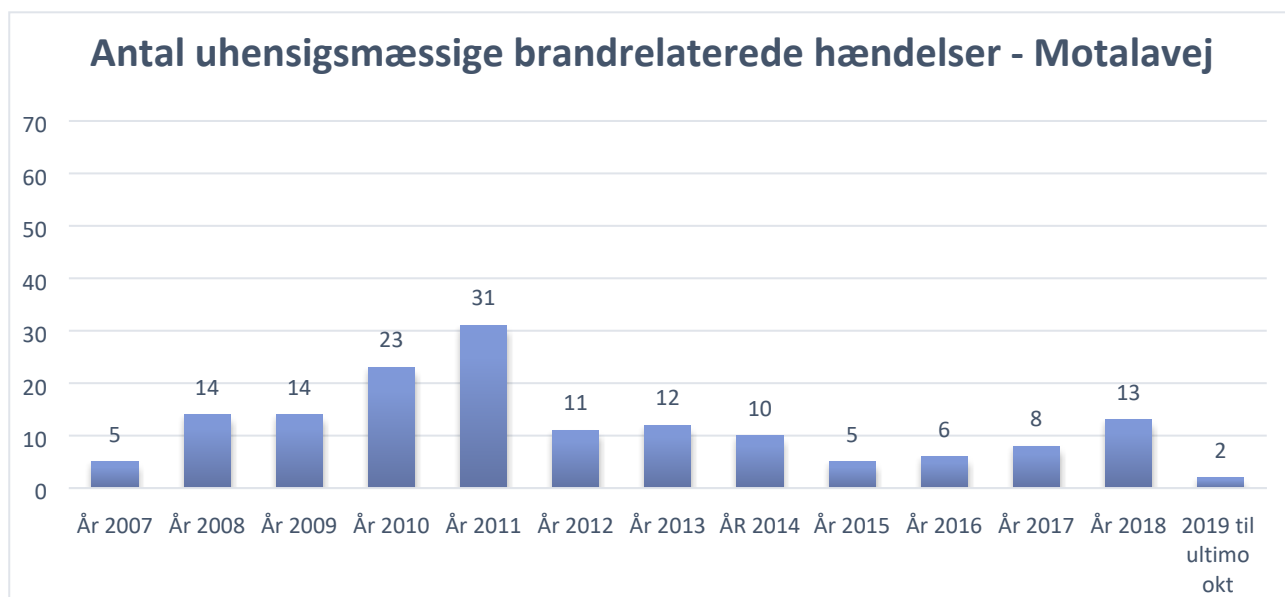

Bilag 1.

Oversigt over Brande I Ringparken og På Motalavej

Tabellerne nedenfor viser antallet af u hensigtsmæssige brandrelaterede hændelser i Ringparken og på Motalavej fra 2017 og frem til i dag.

Tabellerne dækker ikke alle brande og udrykninger, men dækker brande i affaldscontainere, aviscontainere, transportmidler samt påsat brand i bygning. Derudover medtælles umiddelbart falske anmeldelser om brand.

Figur 1

Figur 2

Politiets tryghedsmåling:

Figur 3

FIGUR 3.6 Andelen af borgere der er trygge i hele Danmark, SUB-områder i alt og hvert af de særligt udsatte boligområder