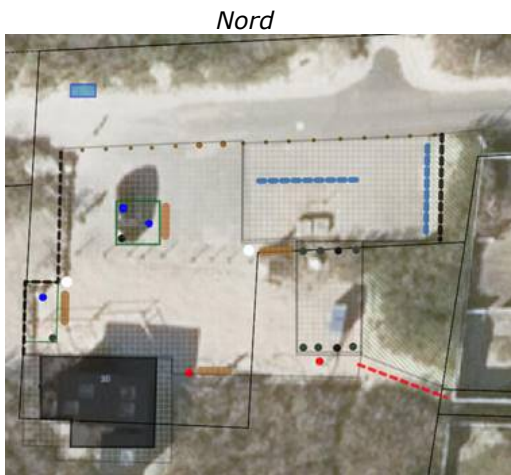

### Indretning af areal ved toiletbygning på Stillinge Strand

**Figur 1:** Skitse der viser disponeringen af pladsen ved toiletbygningen på Stillinge Strand. Området er afgrænset ud mod Stillinge Strandvej ved angivelsen af de brune prikker. Arealet i øvrigt er indrettet til cykelparkering og ophold. Det er således ikke muligt at parkere på arealet.

**Figur 2:** I retning mod vandet vises her afgrænsningen med pullerter ind mod pladsen der omgiver toiletbygningen. Der kommer yderligere plinte man kan sætte sig på i opholdsområdet. Det mørkegrå areal er tiltænkt cykelparkering.

**Figur 3:** I retning mod Stillinge ses her den øvrige indretning af pladsen, der omgiver toiletbygningen på Stillinge Strand.