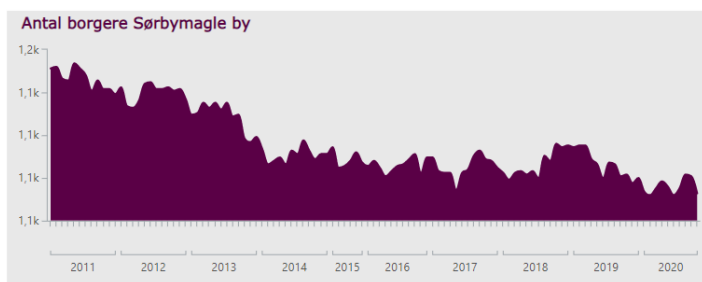

## Indbyggertal og udvikling – SØRBYMAGLE:

Antal borgere Oktober 2020

Byer og landområders folketal Oktober 2020

GeoPrimær Distrikter Bosætningsdistrikter (by og land)	Antal borgere	Prc. Antal borgere
Total	1091	100,0%
Sørbymagle by	1091	100,0%

Aldersfordeling Sørbymagle by Oktober2020

Alder Femårsgrupperingsnavn	Antal borgere	Prc. Antal borgere
Total	1091	100,0%
0 til 4 år	48	4,4%
5 til 9 år	58	5,3%
10 til 14 år	85	7,8%
15 til 19 år	64	5,9%
20 til 24 år	40	3,7%
25 til 29 år	39	3,6%
30 til 34 år	52	4,8%
35 til 39 år	66	6,0%
40 til 44 år	84	7,7%
45 til 49 år	80	7,3%
50 til 54 år	83	7,6%
55 til 59 år	70	6,4%
60 til 64 år	83	7,6%
65 til 69 år	76	7,0%
70 til 74 år	65	6,0%
75 til 79 år	53	4,9%
80 til 84 år	19	1,7%
85 til 89 år	16	1,5%
90 til 94 år	5	0,5%
95 til 99 år	4	0,4%
Over 100 år	1	0,1%