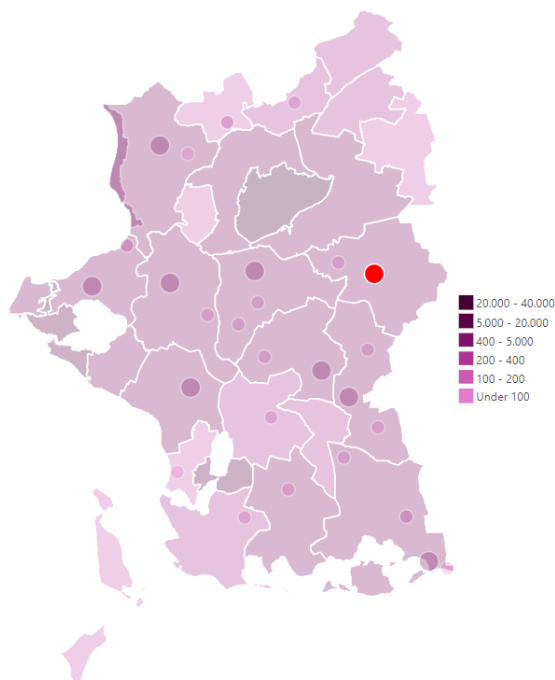

## Indbyggertal og udvikling – SØRBYMAGLE:

Antal borgere Oktober 2020

Byer og landområders folketal Oktober 2020

GeoPrimær Distrikter Bosætningsdistrikter (by og land)	Antal borgere	Prc. Antal borgere
Total	1091	100,0%
Sørbymagle by	1091	100,0%

Aldersfordeling Sørbymagle by Oktober2020

Alder Femårsgrupperingsnavn	Antal borgere	Prc. Antal borgere
Total	1091	100,0%
0 til 4 år	48	4,4%
5 til 9 år	58	5,3%
10 til 14 år	85	7,8%
15 til 19 år	64	5,9%
20 til 24 år	40	3,7%
25 til 29 år	39	3,6%
30 til 34 år	52	4,8%
35 til 39 år	66	6,0%
40 til 44 år	84	7,7%
45 til 49 år	80	7,3%
50 til 54 år	83	7,6%
55 til 59 år	70	6,4%
60 til 64 år	83	7,6%
65 til 69 år	76	7,0%
70 til 74 år	65	6,0%
75 til 79 år	53	4,9%
80 til 84 år	19	1,7%
85 til 89 år	16	1,5%
90 til 94 år	5	0,5%
95 til 99 år	4	0,4%
Over 100 år	1	0,1%