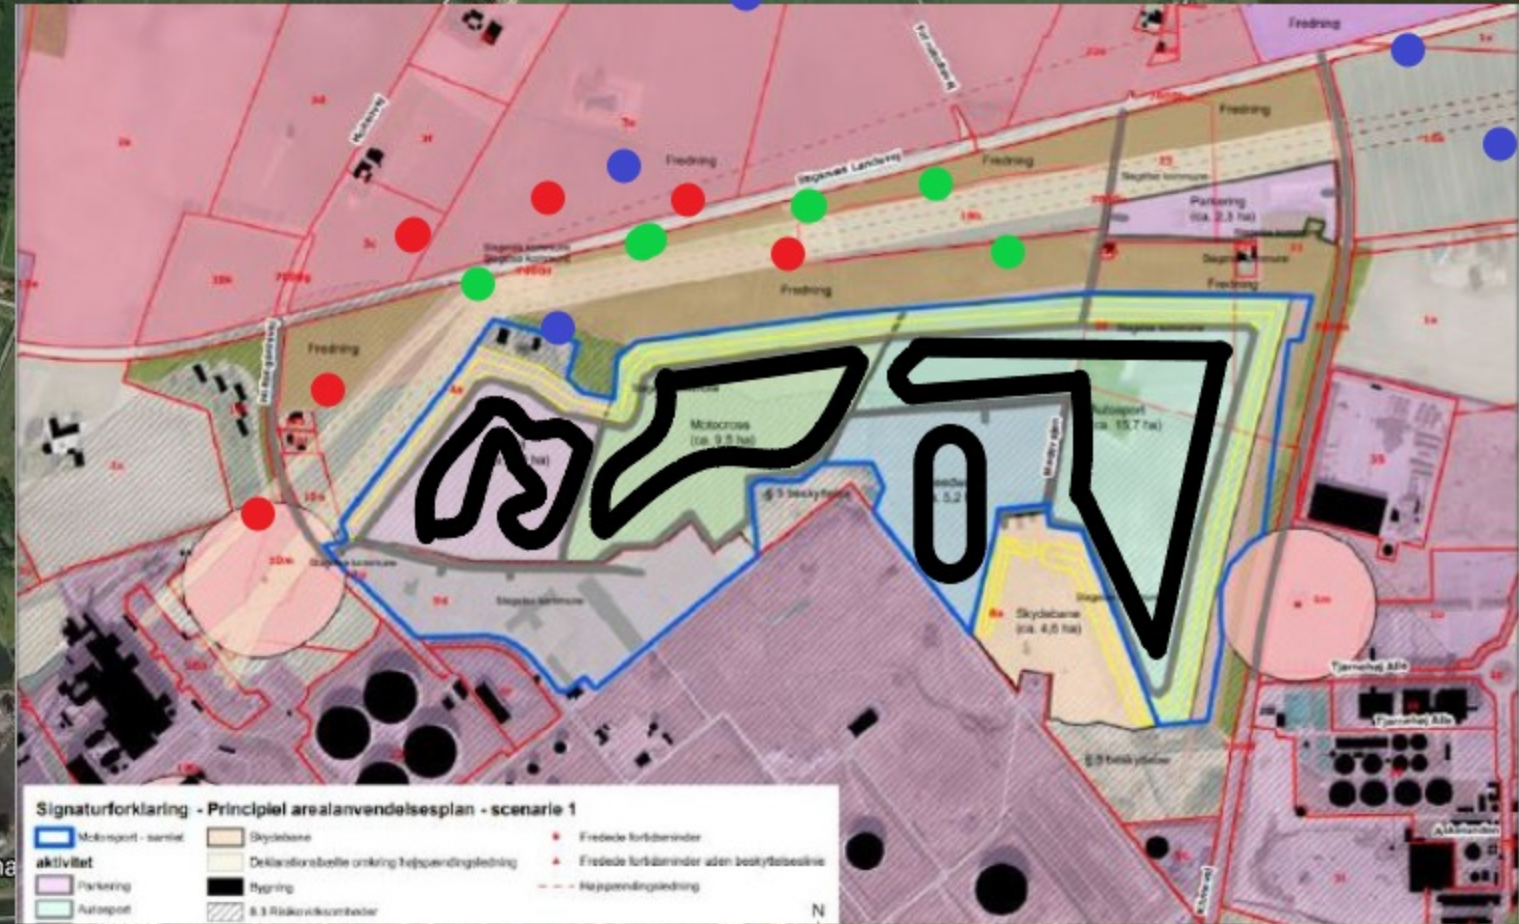

batteri

Larsen Jesper

Larsen Keld

Stignæs

Stignæs Landevej

Magleby Forsamlingshus

Mygind Finn (Bestyrer)