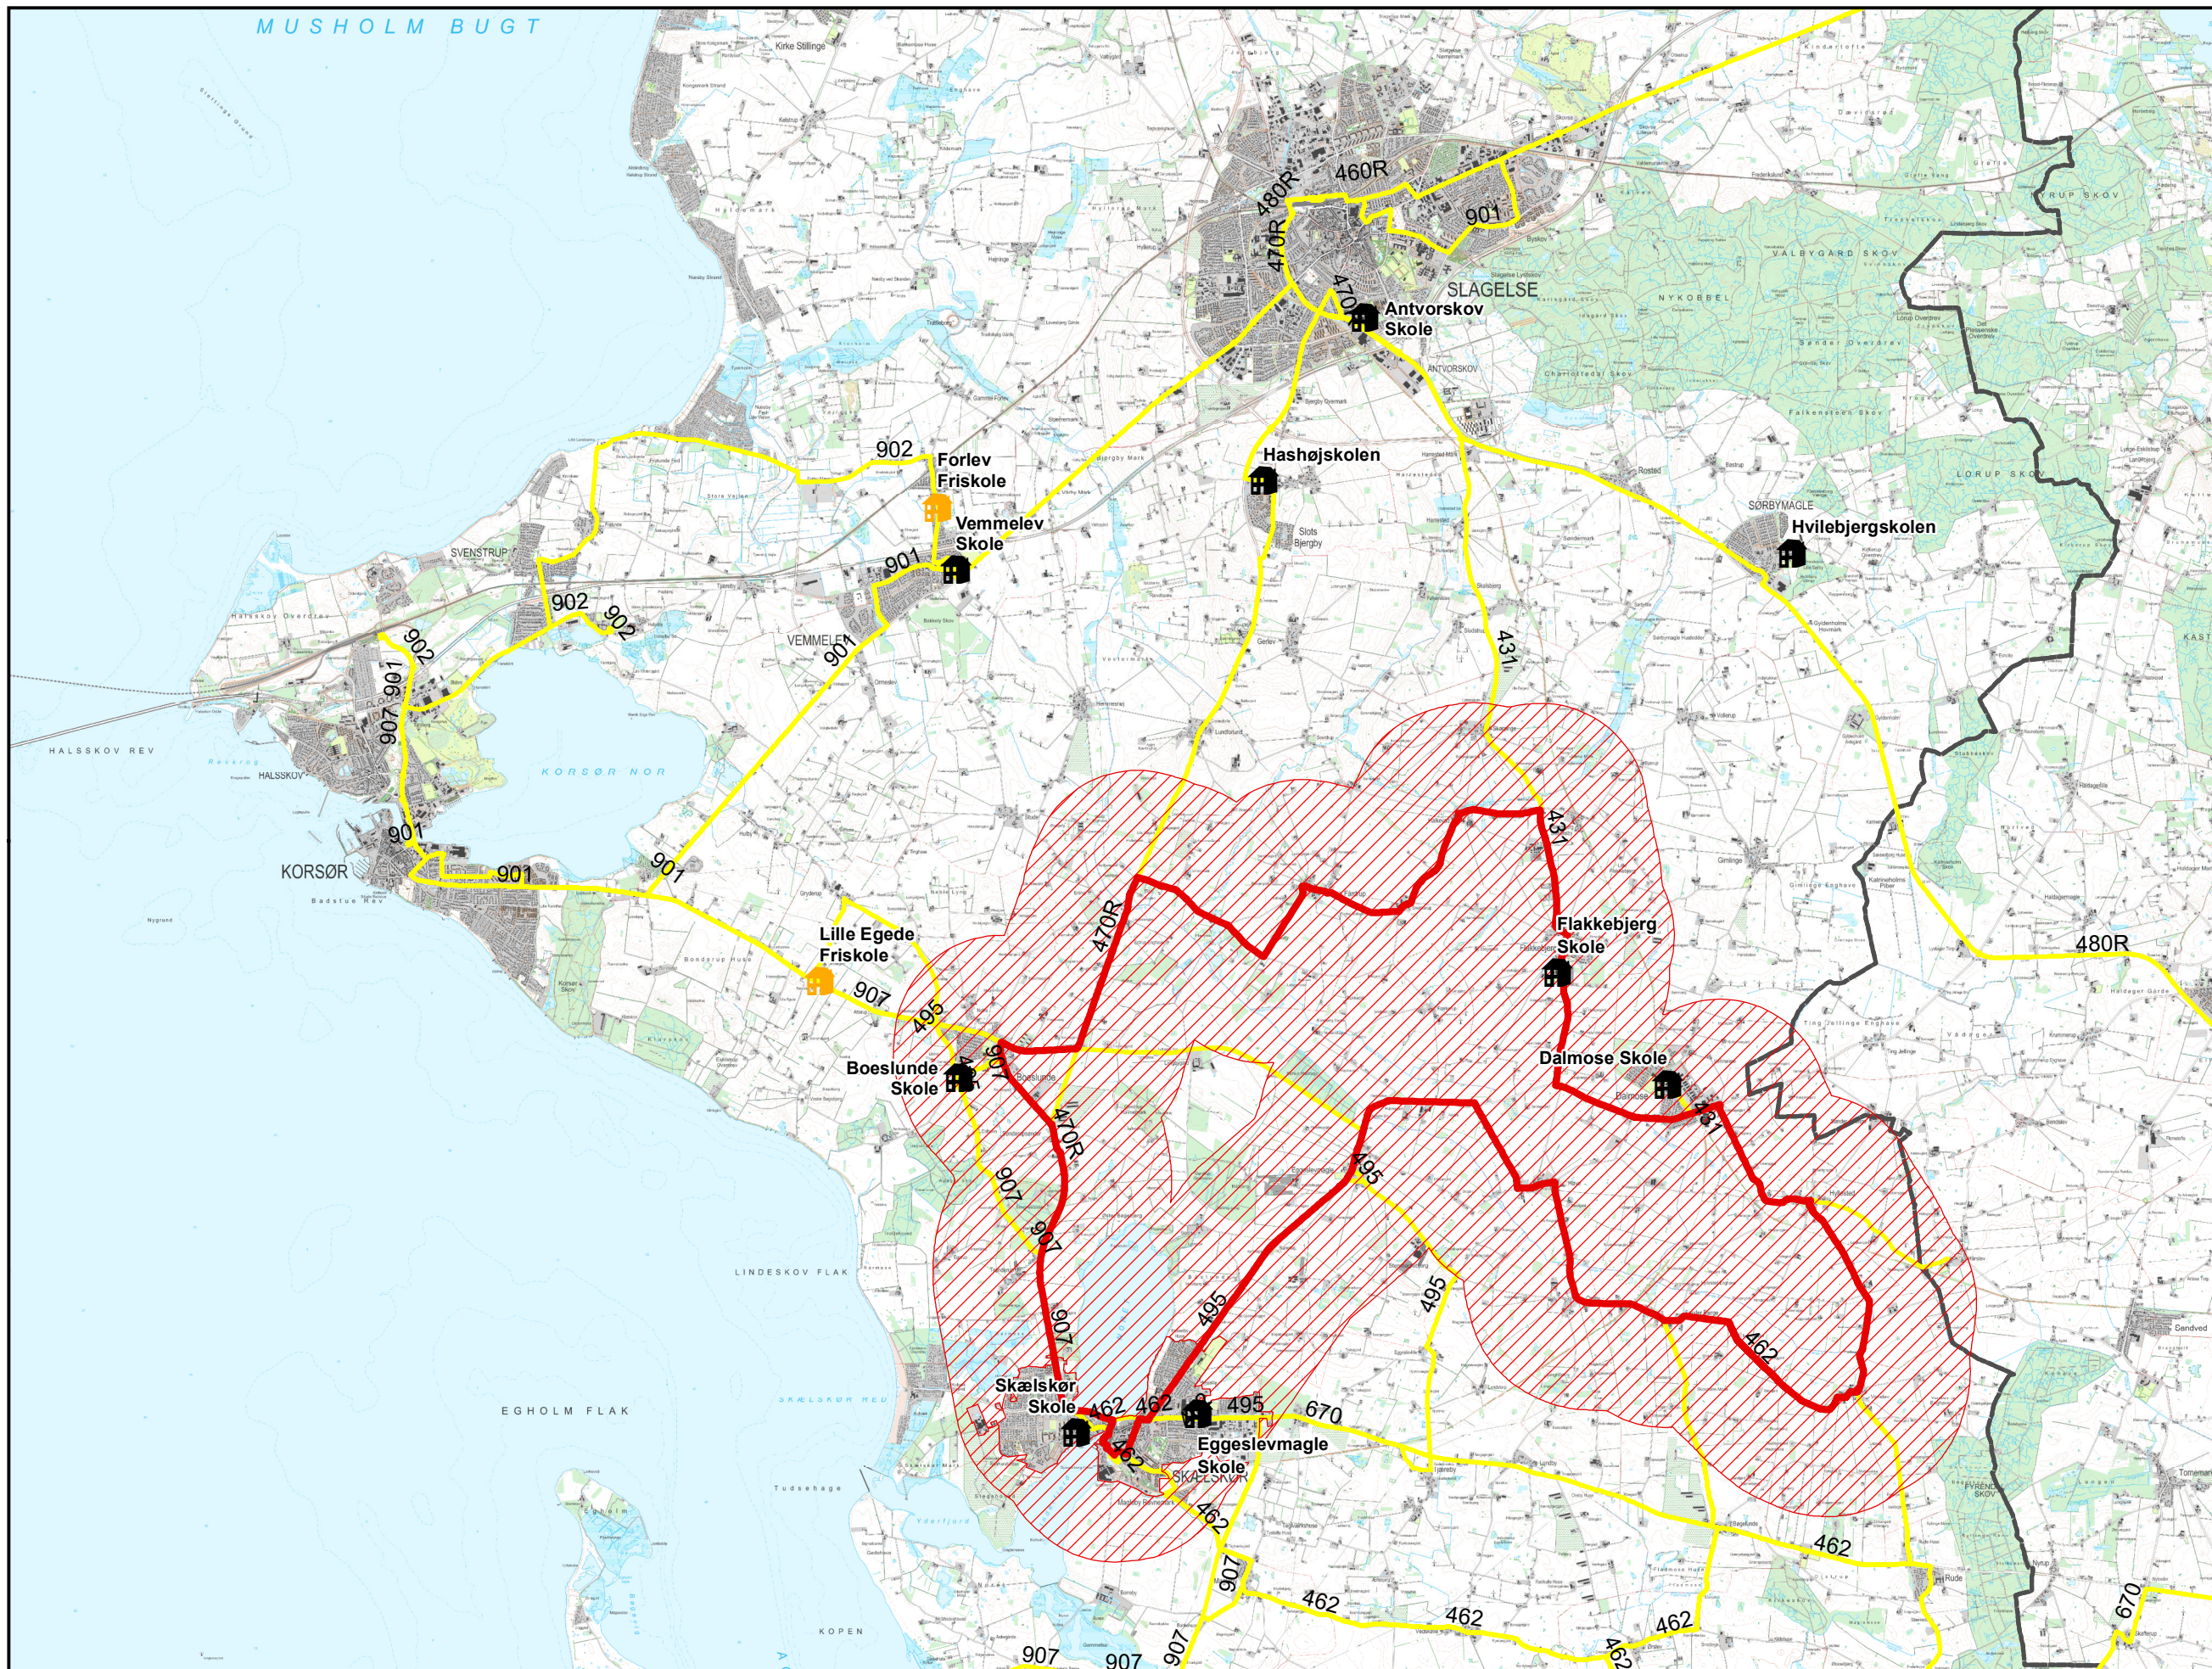

Fribus -Rød rute og Movia busruter der bibeholdes

Signaturer

Skoler

-  Folkeskole
-  Friskole

Nye Ruter

-  Rød rute

1,5 km bufferzone om nye buslinjer

-  Rød rute

Movia busruter der bibeholdes

-  431, 460R, 462, 470R, 480R, 495, 670, 901, 902, 907