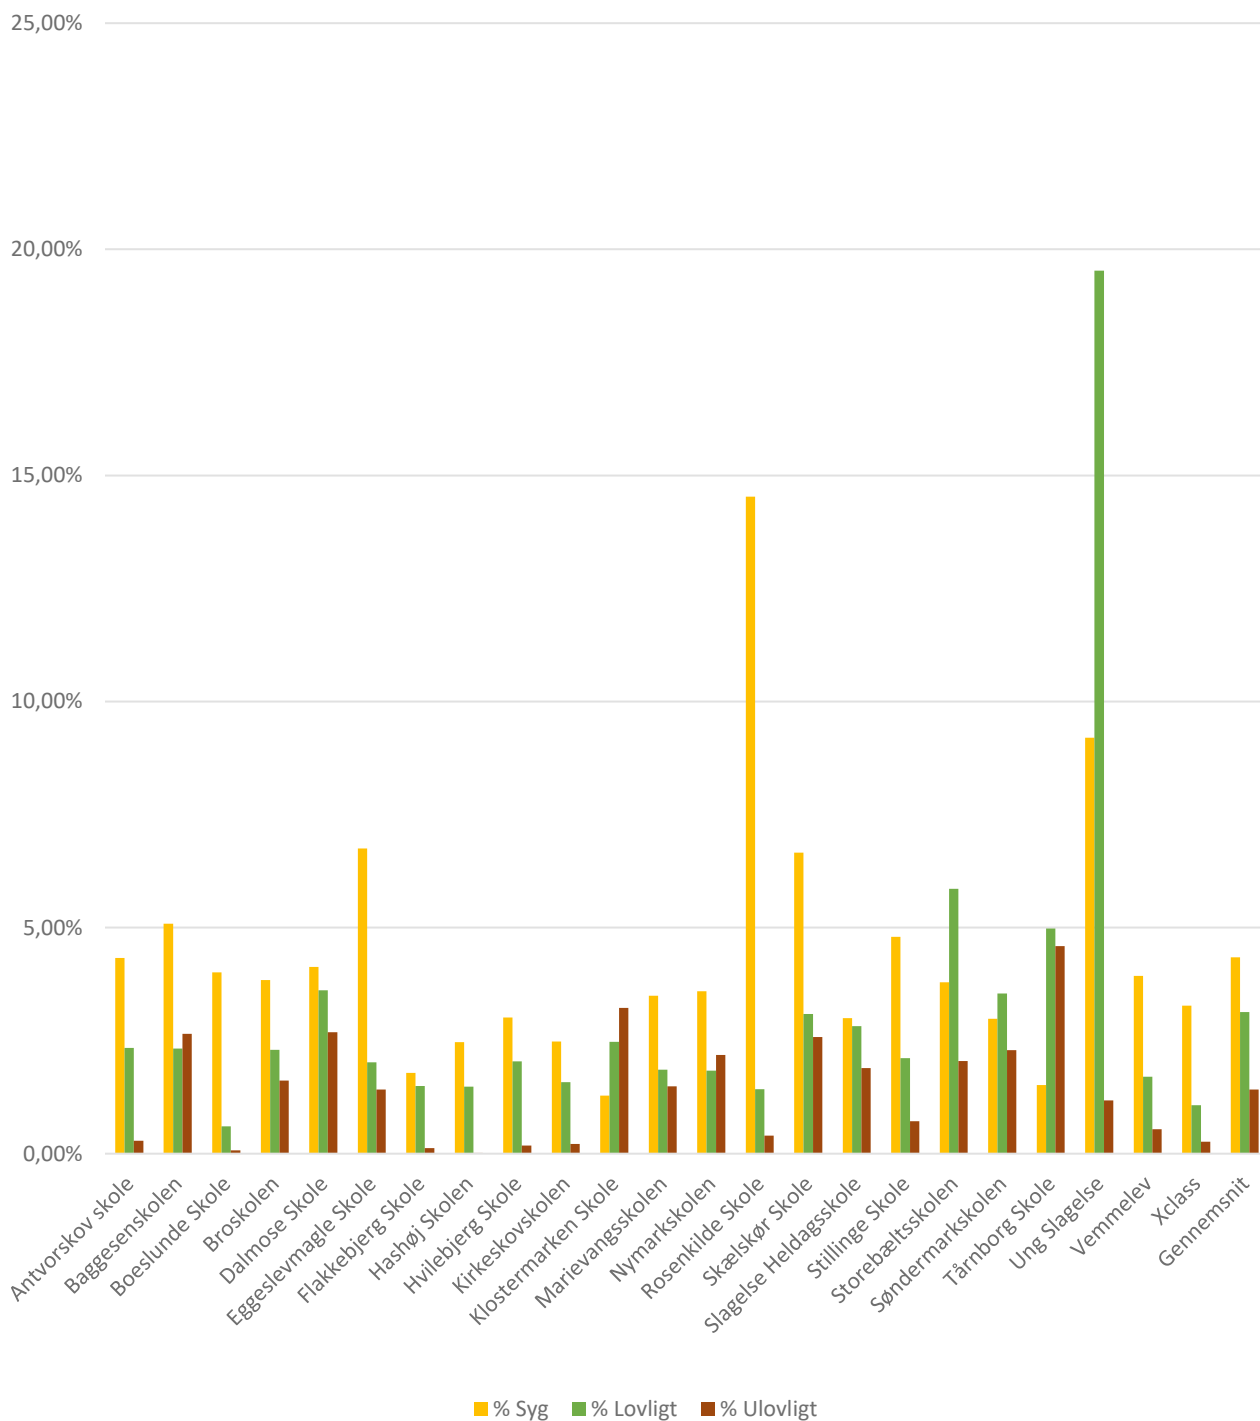

Skolefravær	2.kvartal 2023								
	Skole	Elevdage	Syg	% Syg	Lovlig	% Lovligt	Ulovlig	% Ulovligt	Samlet fraværsprocent
Antvorskov skole	48938	2.118,00	4,33%	1145	2,34%	140	0,29%	6,95%	
Baggesenskolen	25.513	1.298	5,09%	593	2,32%	676,5	2,65%	10,06%	
Boeslunde Skole	1323	53	4,01%	8	0,60%	1	0,08%	4,69%	
Broskolen	20.253	777	3,84%	465	2,30%	328	1,62%	7,75%	
Dalmose Skole	8.891	367	4,13%	321	3,61%	239	2,69%	10,43%	
Eggeslevmagle Skole	29.487	1.990	6,75%	596,5	2,02%	418,5	1,42%	10,19%	
Flakkebjerg Skole	2.411	43	1,78%	36	1,49%	3	0,12%	3,40%	
Hashøj Skolen	6.399	158	2,47%	95	1,48%	1	0,02%	3,97%	
Hvilebjerg Skole	6.570	198	3,01%	134	2,04%	12	0,18%	5,24%	
Kirkeskovskolen	3.788	94	2,48%	60	1,58%	8	0,21%	4,28%	
Klostermarken Skole	2.264	29	1,28%	56	2,47%	73	3,22%	6,98%	
Marievangsskolen	33.122	1157	3,49%	614	1,85%	494	1,49%	6,84%	
Nymarkskolen	29.105	1.045,00	3,59%	533,5	1,83%	636	2,19%	7,61%	
Rosenkilde Skole	6.991	1.016	14,53%	99,5	1,42%	28	0,40%	16,36%	
Skælskør Skole	11.711	779,5	6,66%	361,5	3,09%	302	2,58%	12,32%	
Slagelse Heldagsskole	2.802	84	3,00%	79	2,82%	53	1,89%	7,71%	
Stillinge Skole	17.303	830	4,80%	365	2,11%	124,5	0,72%	7,63%	
Storebæltsskolen	5.129	194,5	3,79%	300,5	5,86%	105	2,05%	11,70%	
Søndermarkskolen	21.419	639	2,98%	758	3,54%	490	2,29%	8,81%	
Tårnborg Skole	2.670	40,5	1,52%	133	4,98%	122,5	4,59%	11,09%	
Ung Slagelse	3.060	281,5	9,20%	597,5	19,53%	36	1,18%	29,90%	
Vemmelev	25.099	987	3,93%	427	1,70%	135	0,54%	6,17%	
Xclass	8.170	267,5	3,27%	87,5	1,07%	21,5	0,26%	4,61%	
Gennemsnit		628,11	4,34%	341,9783	3,13%	193,3696	1,42%	8,90%	
I alt	322.418	14.446,50		7865,5		4447,5			

2. Kvartal 2023

De tre fraværs årsager beregnet i procent af det samlede antal elevdage på hver enkelt skole. (Elevdage er antallet af elever gange antallet af skoledag i perioden)