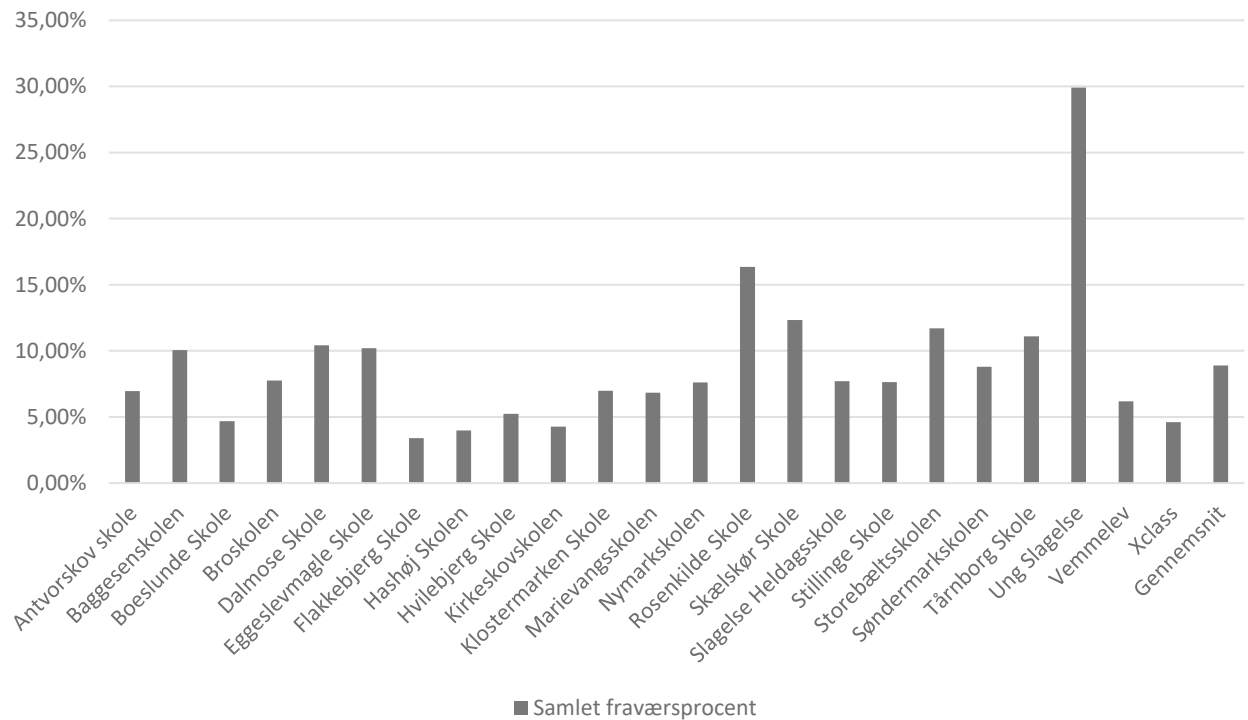

Ulovligt fravær over 15%

Skolens navn	Antal elever	Heraf udmeldt
Antvorskov Skole		
Baggesenskolen	20	1
Boeslunde Skole		
Broskolen	6	2
Dalmoose Skole	6	1
Eggeslevmagle Skole	8	
Flakkebjerg skole		
Hashøj Skolen		
Hvilebjerg Skole		
Kirkeskovsskolen		
Klostermarken Skole	3	1
Marievangsskolen	7	1
Nymarkskolen	11	1
Omø Skole		
Rosenkilde Skole		
Skælskør Skole	6	
Slagelse		
Heldagsskole	2	
Stillinge Skole	3	
Storebæltskolen	2	
Søndermarkskolen	9	
Tårnberg Skole	5	
Ung Slagelse	1	
Vemmelev Skole	3	
X-class	2	
I alt	94	7