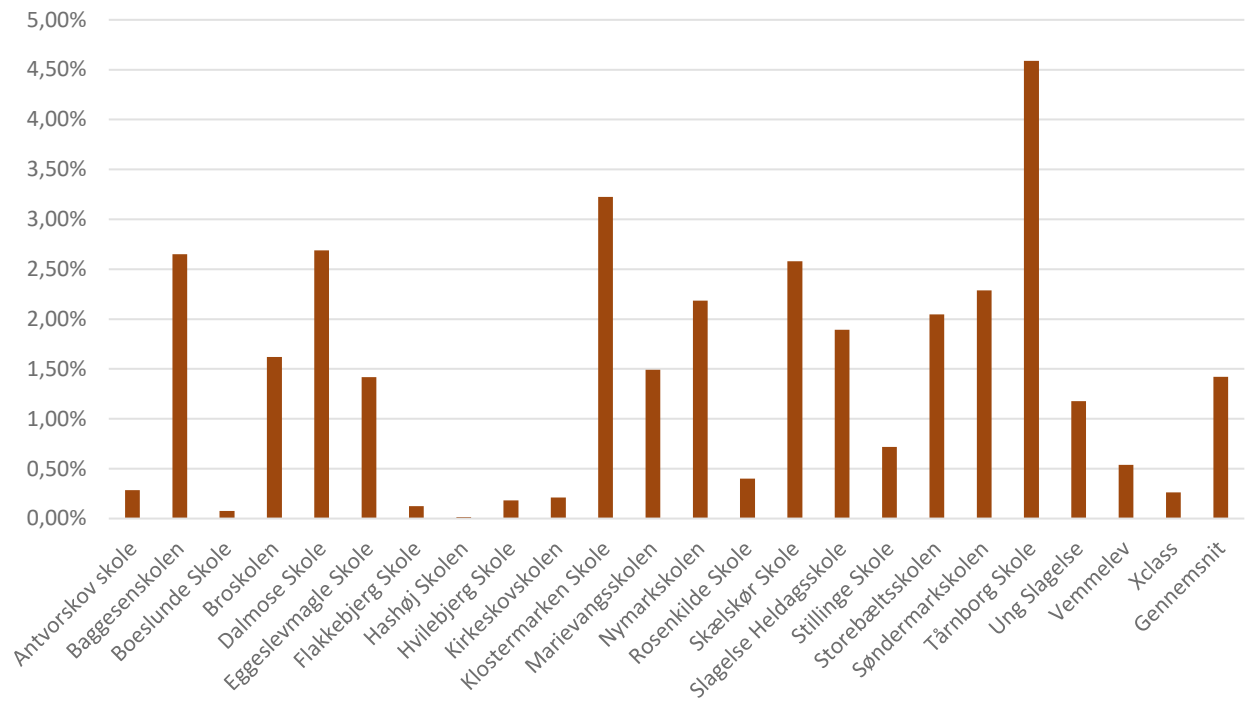

% Ulovligt

Samlet fraværsprocent