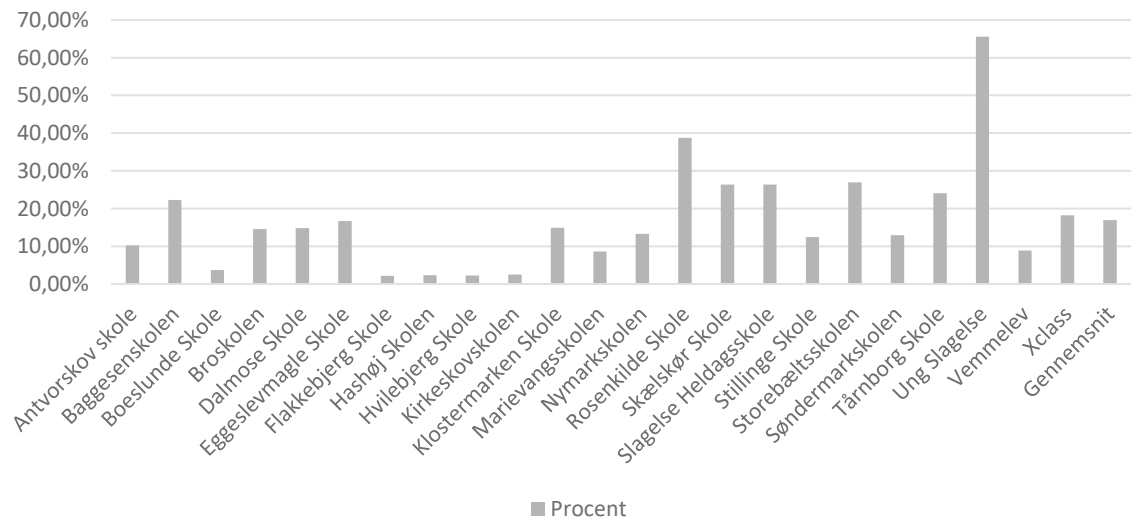

Procent elever på den enkelte skole med 15% fravær eller derover.