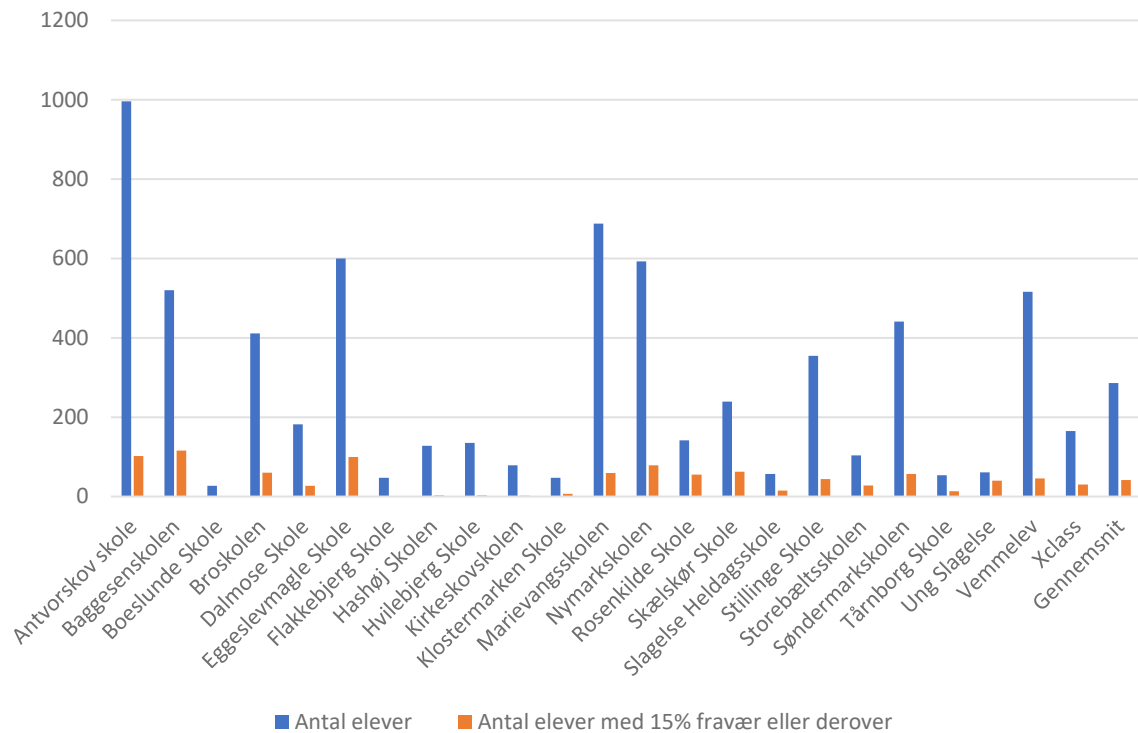

Antal elever med 15% fra og derover i perioden 1. april 2023 til 30. juni 2023