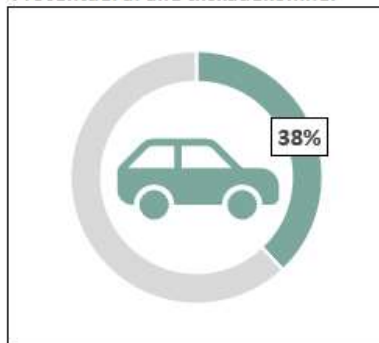

Kommuneveje i Slagelse Kommune fem års uheld i perioden 2014-2018

Involverede trafikanter:

Tilskadekomne trafikanter:

Procentdel af alle tilskadekomne:

Fører eller passager i bil

Motorcyklist/Store knallert