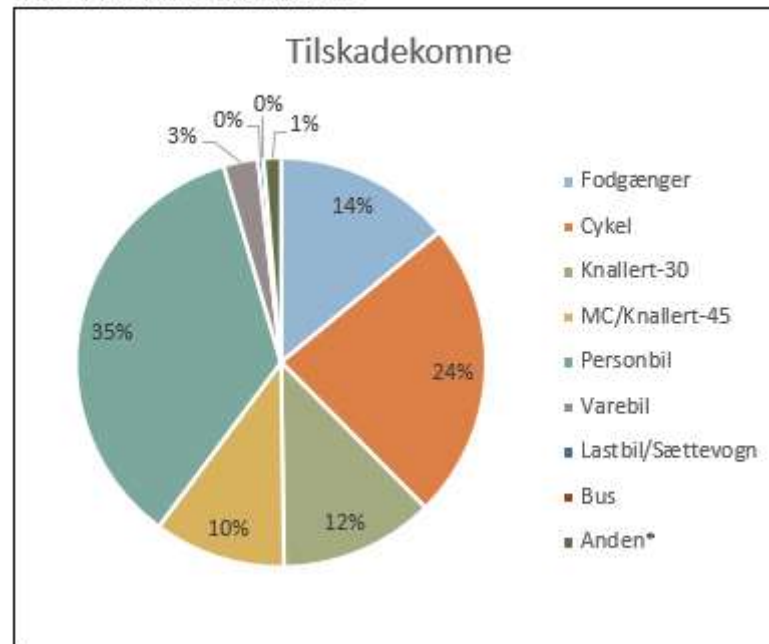

Kommuneveje i Slagelse Kommune fem års uheld i perioden 2014-2018

Involverede trafikanter:

Tilskadekomne trafikanter:

Procentdel af alle tilskadekomne:

Fører eller passager i bil

Motorcyklist/Store knallert