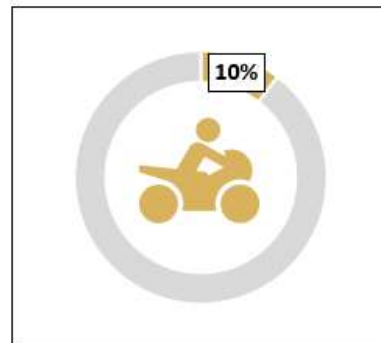

Kommuneveje i Slagelse Kommune fem års uheld i perioden 2014-2018

Involverede trafikanter:

Tilskadekomne trafikanter:

Procentdel af alle tilskadekomne:

Fører eller passager i bil

Motorcyklist/Store knallert