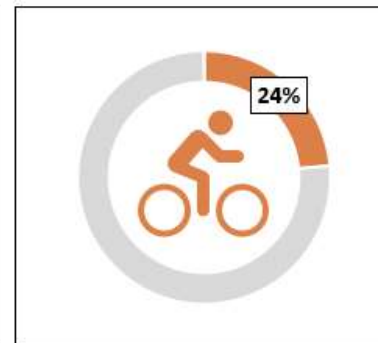

Kommuneveje i Slagelse Kommune fem års uheld i perioden 2014-2018

Involverede trafikanter:

Tilskadekomne trafikanter:

Procentdel af alle tilskadekomne:

Fører eller passager i bil

Motorcyklist/Store knallert