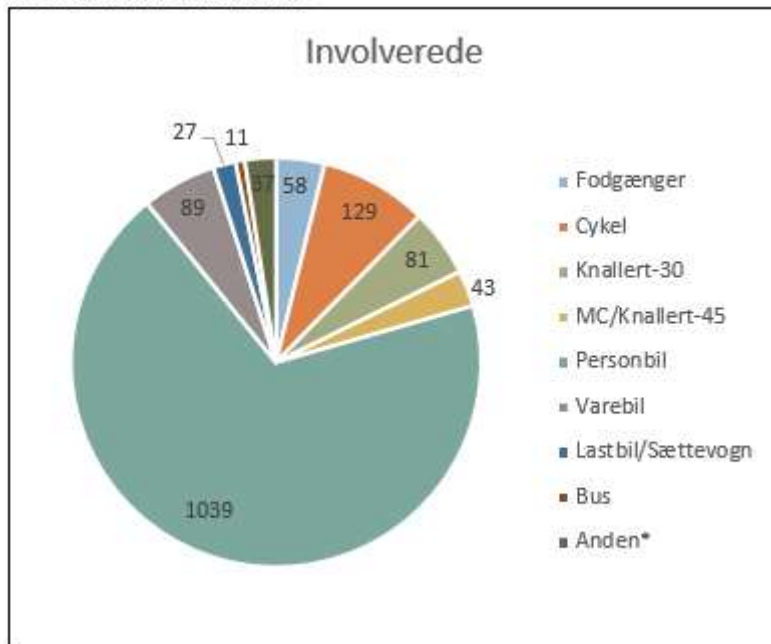

Kommuneveje i Slagelse Kommune fem års uheld i perioden 2014-2018

Involverede trafikanter:

Tilskadekomne trafikanter:

Procentdel af alle tilskadekomne:

Fører eller passager i bil

Motorcyklist/Store knallert