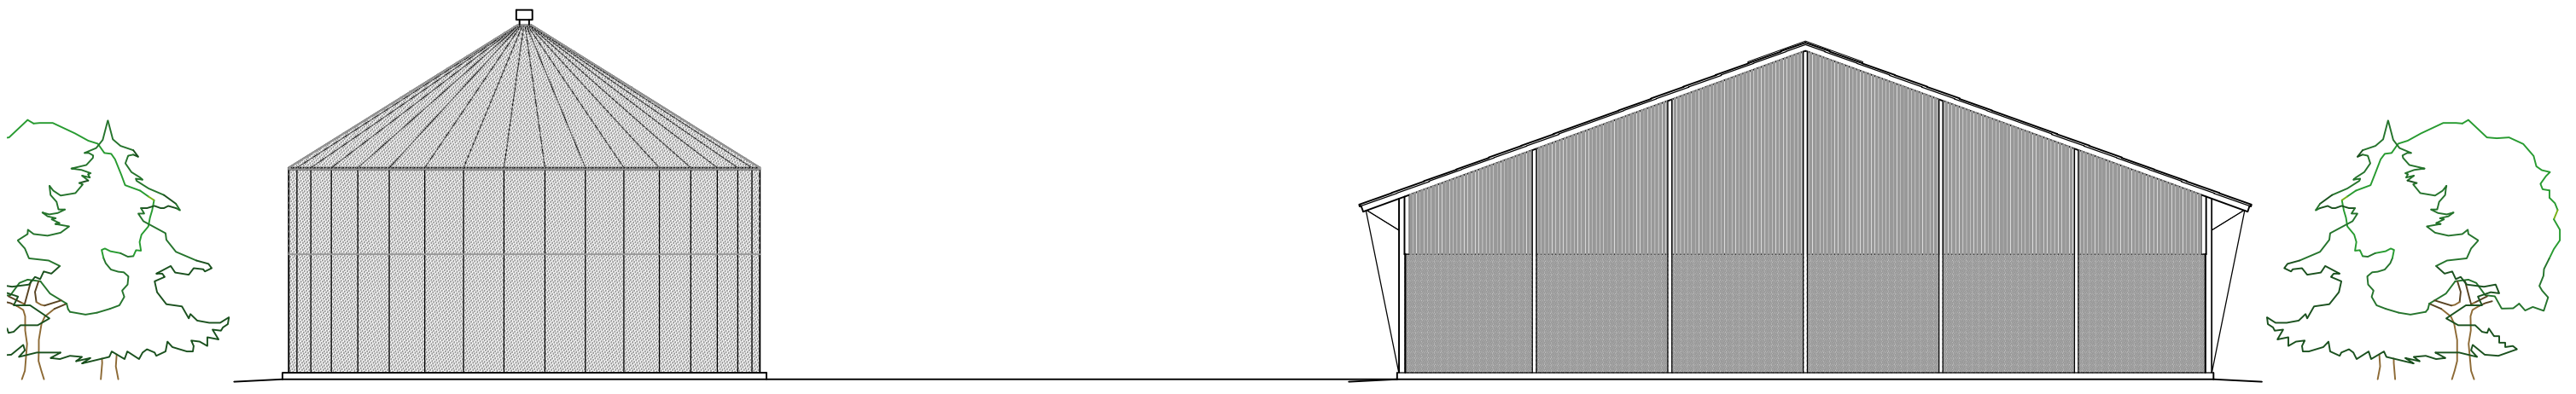

Gavl mod Nord.

Gavl mod Syd.

 Arkitekt © m. Danske Ark. Niels Henrik Rossing. Helsingvej 37, 4281 Gørlev Tlf. 5885 5525 Mobil: 2175 5526 E-mail: nihero@mail.dk	Tegning: Myndighedstegning. Gavle	Mål: 1:200 Dato: 15.11.2021
	Sag: Ny maskinhal Slots Bjergbyvej 13	Kon/Teg: NHR
	Bygherre: Henning Buhl-Madsen Slots Bjergbyvej 13 4200 Slagelse	Ref.: T2102-1903
		Tegn. nr.: 14