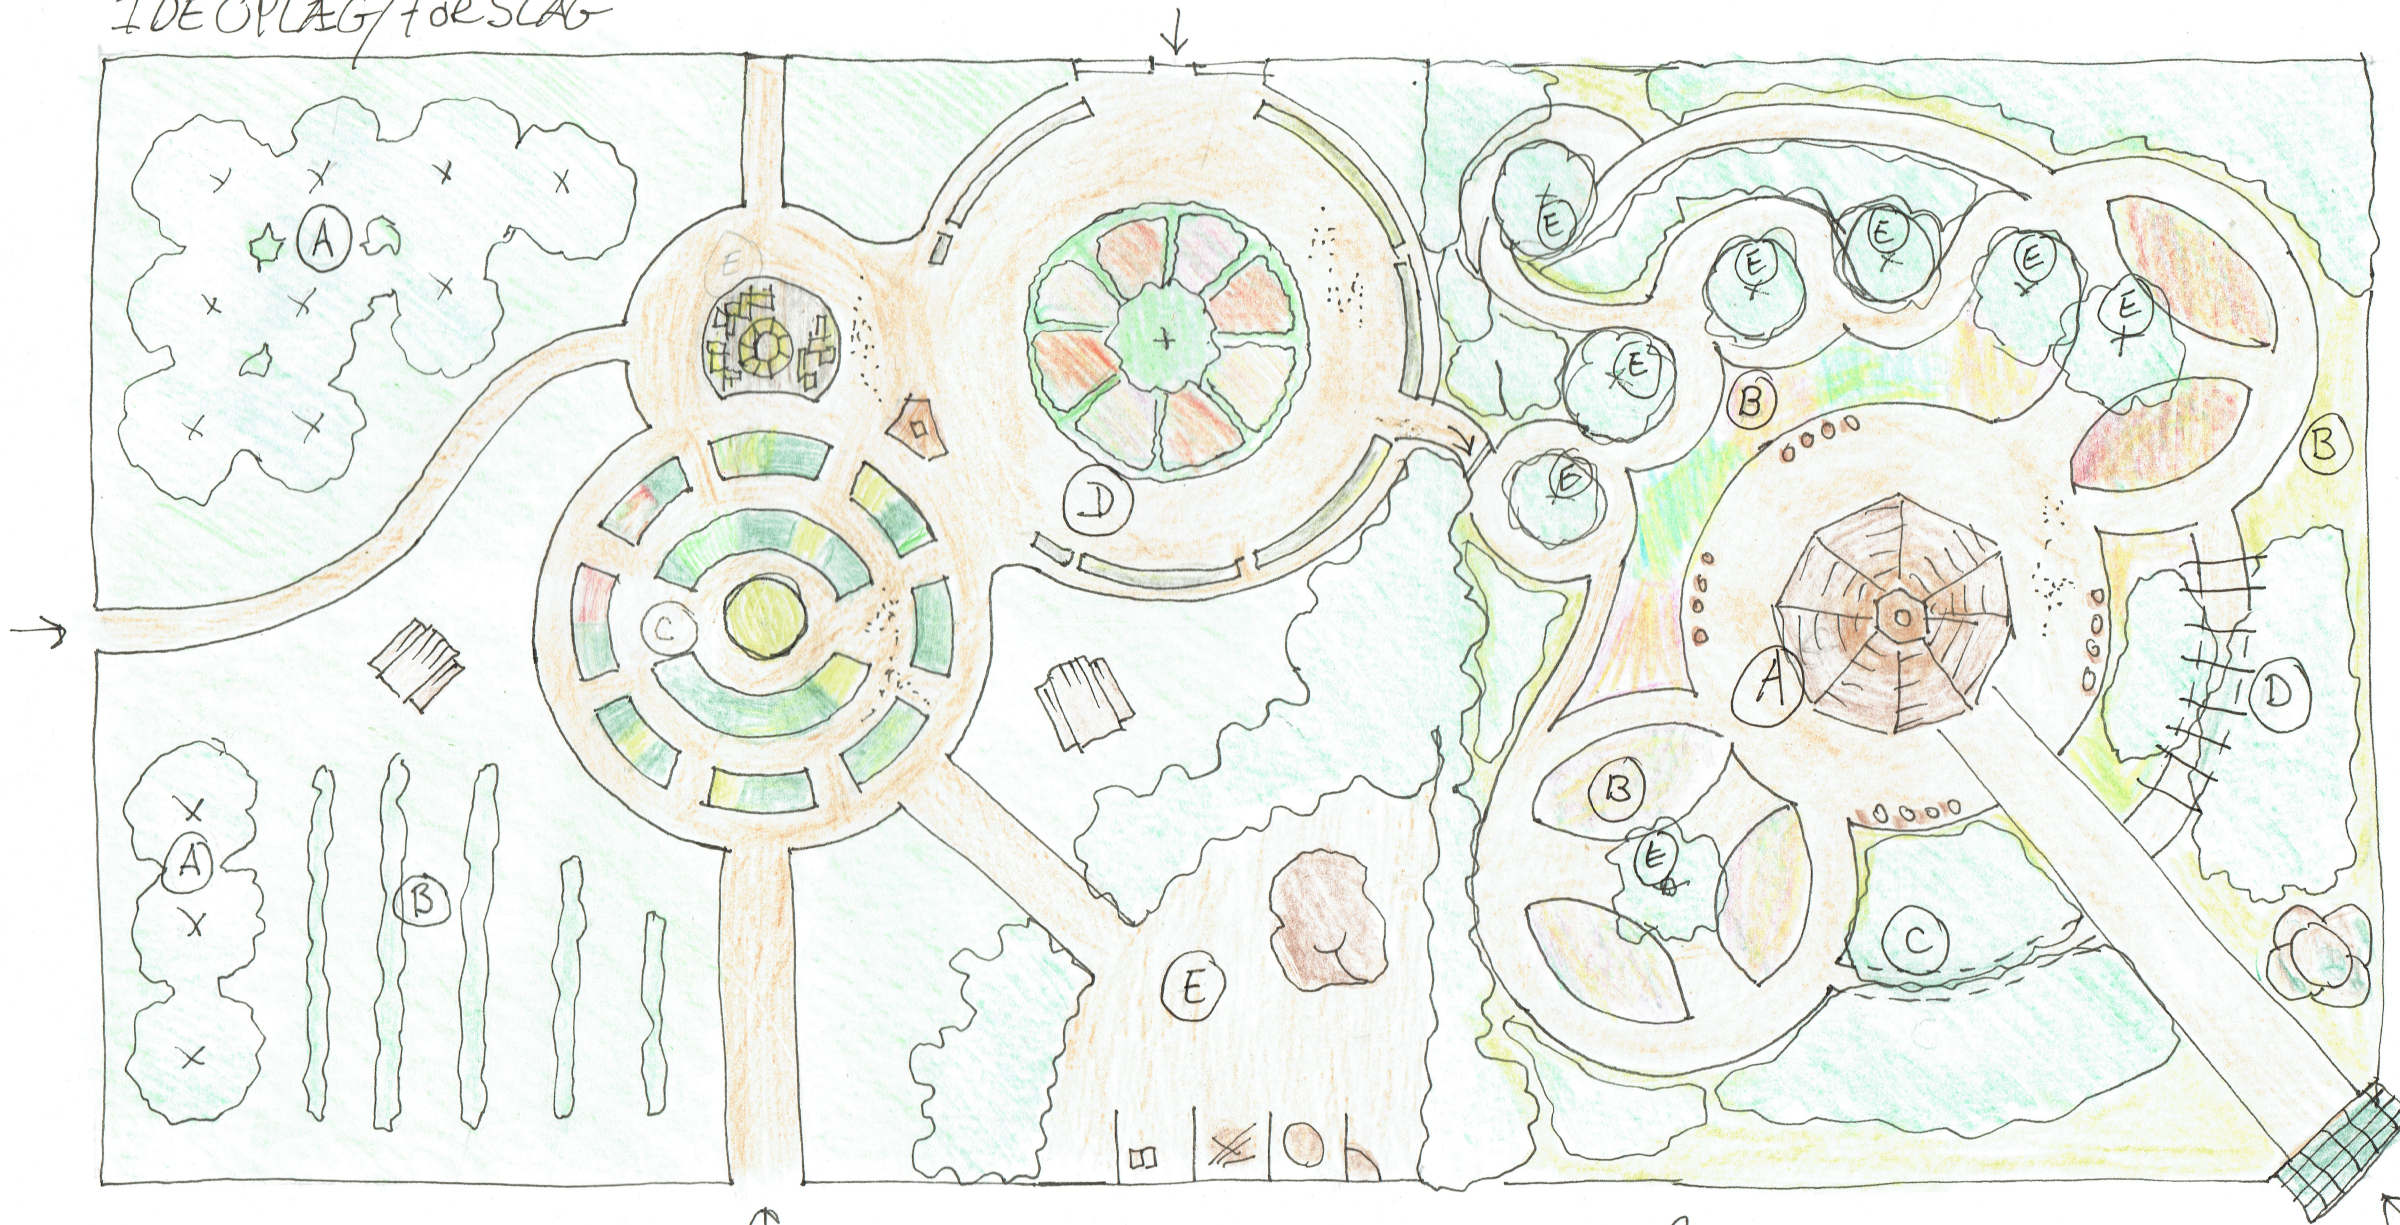

ÅBYR CENTER

IDE OPLAG/FORSLAG

FOD SPORER/STATIONSVEJ

◦ Nytte have & Håndværk ◦

(A) Frugttræer

(B) Børbuske

(C) Højbede integreret vandning

(D) Pladsen af duftende Roser

(E) Praktisk Plads til affald/materialer

↓
SKOLE

◦ Lause have - oplevelse & aktivitetsrum ◦

(A) Bålhytte til events & ophold

(B) Planter Duft/Farve/Form

(C) Plante Tunnel

(D) Plante Pergola

(E) Blomstrende Pydetræer

Dalmose Gruppen 18200 Gensehave Nyttehave 07052017
