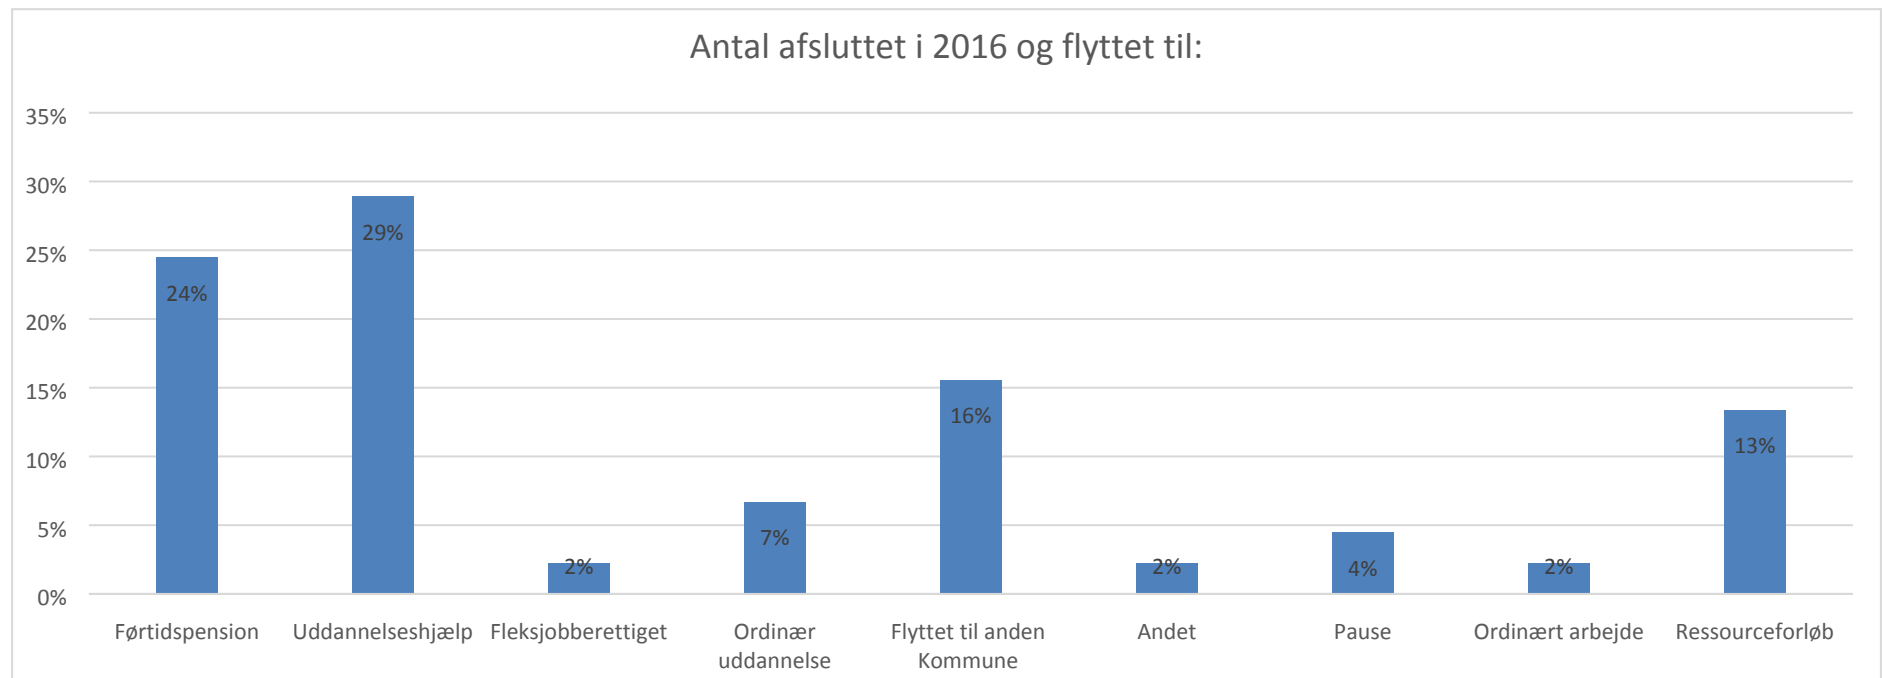

STU (Særlig tilrettelagt ungdomsuddannelse)

Afsluttede STU forløb i 2016

Førtidspension	Uddannelseshjælp	Fleksjobberettiget	Ordinær uddannelse	Flyttet til anden Kommune	Andet	Pause	Ordinært arbejde	Ressourceforløb	I alt
11	13	1	3	7	1	2	1	6	45

Afsluttede STU forløb i 2017

Førtidspension	Uddannelseshjælp	Død	Ordinær uddannelse	Flyttet til anden Kommune	Ressourceforløb	I alt
5	10	1	2	8	9	35