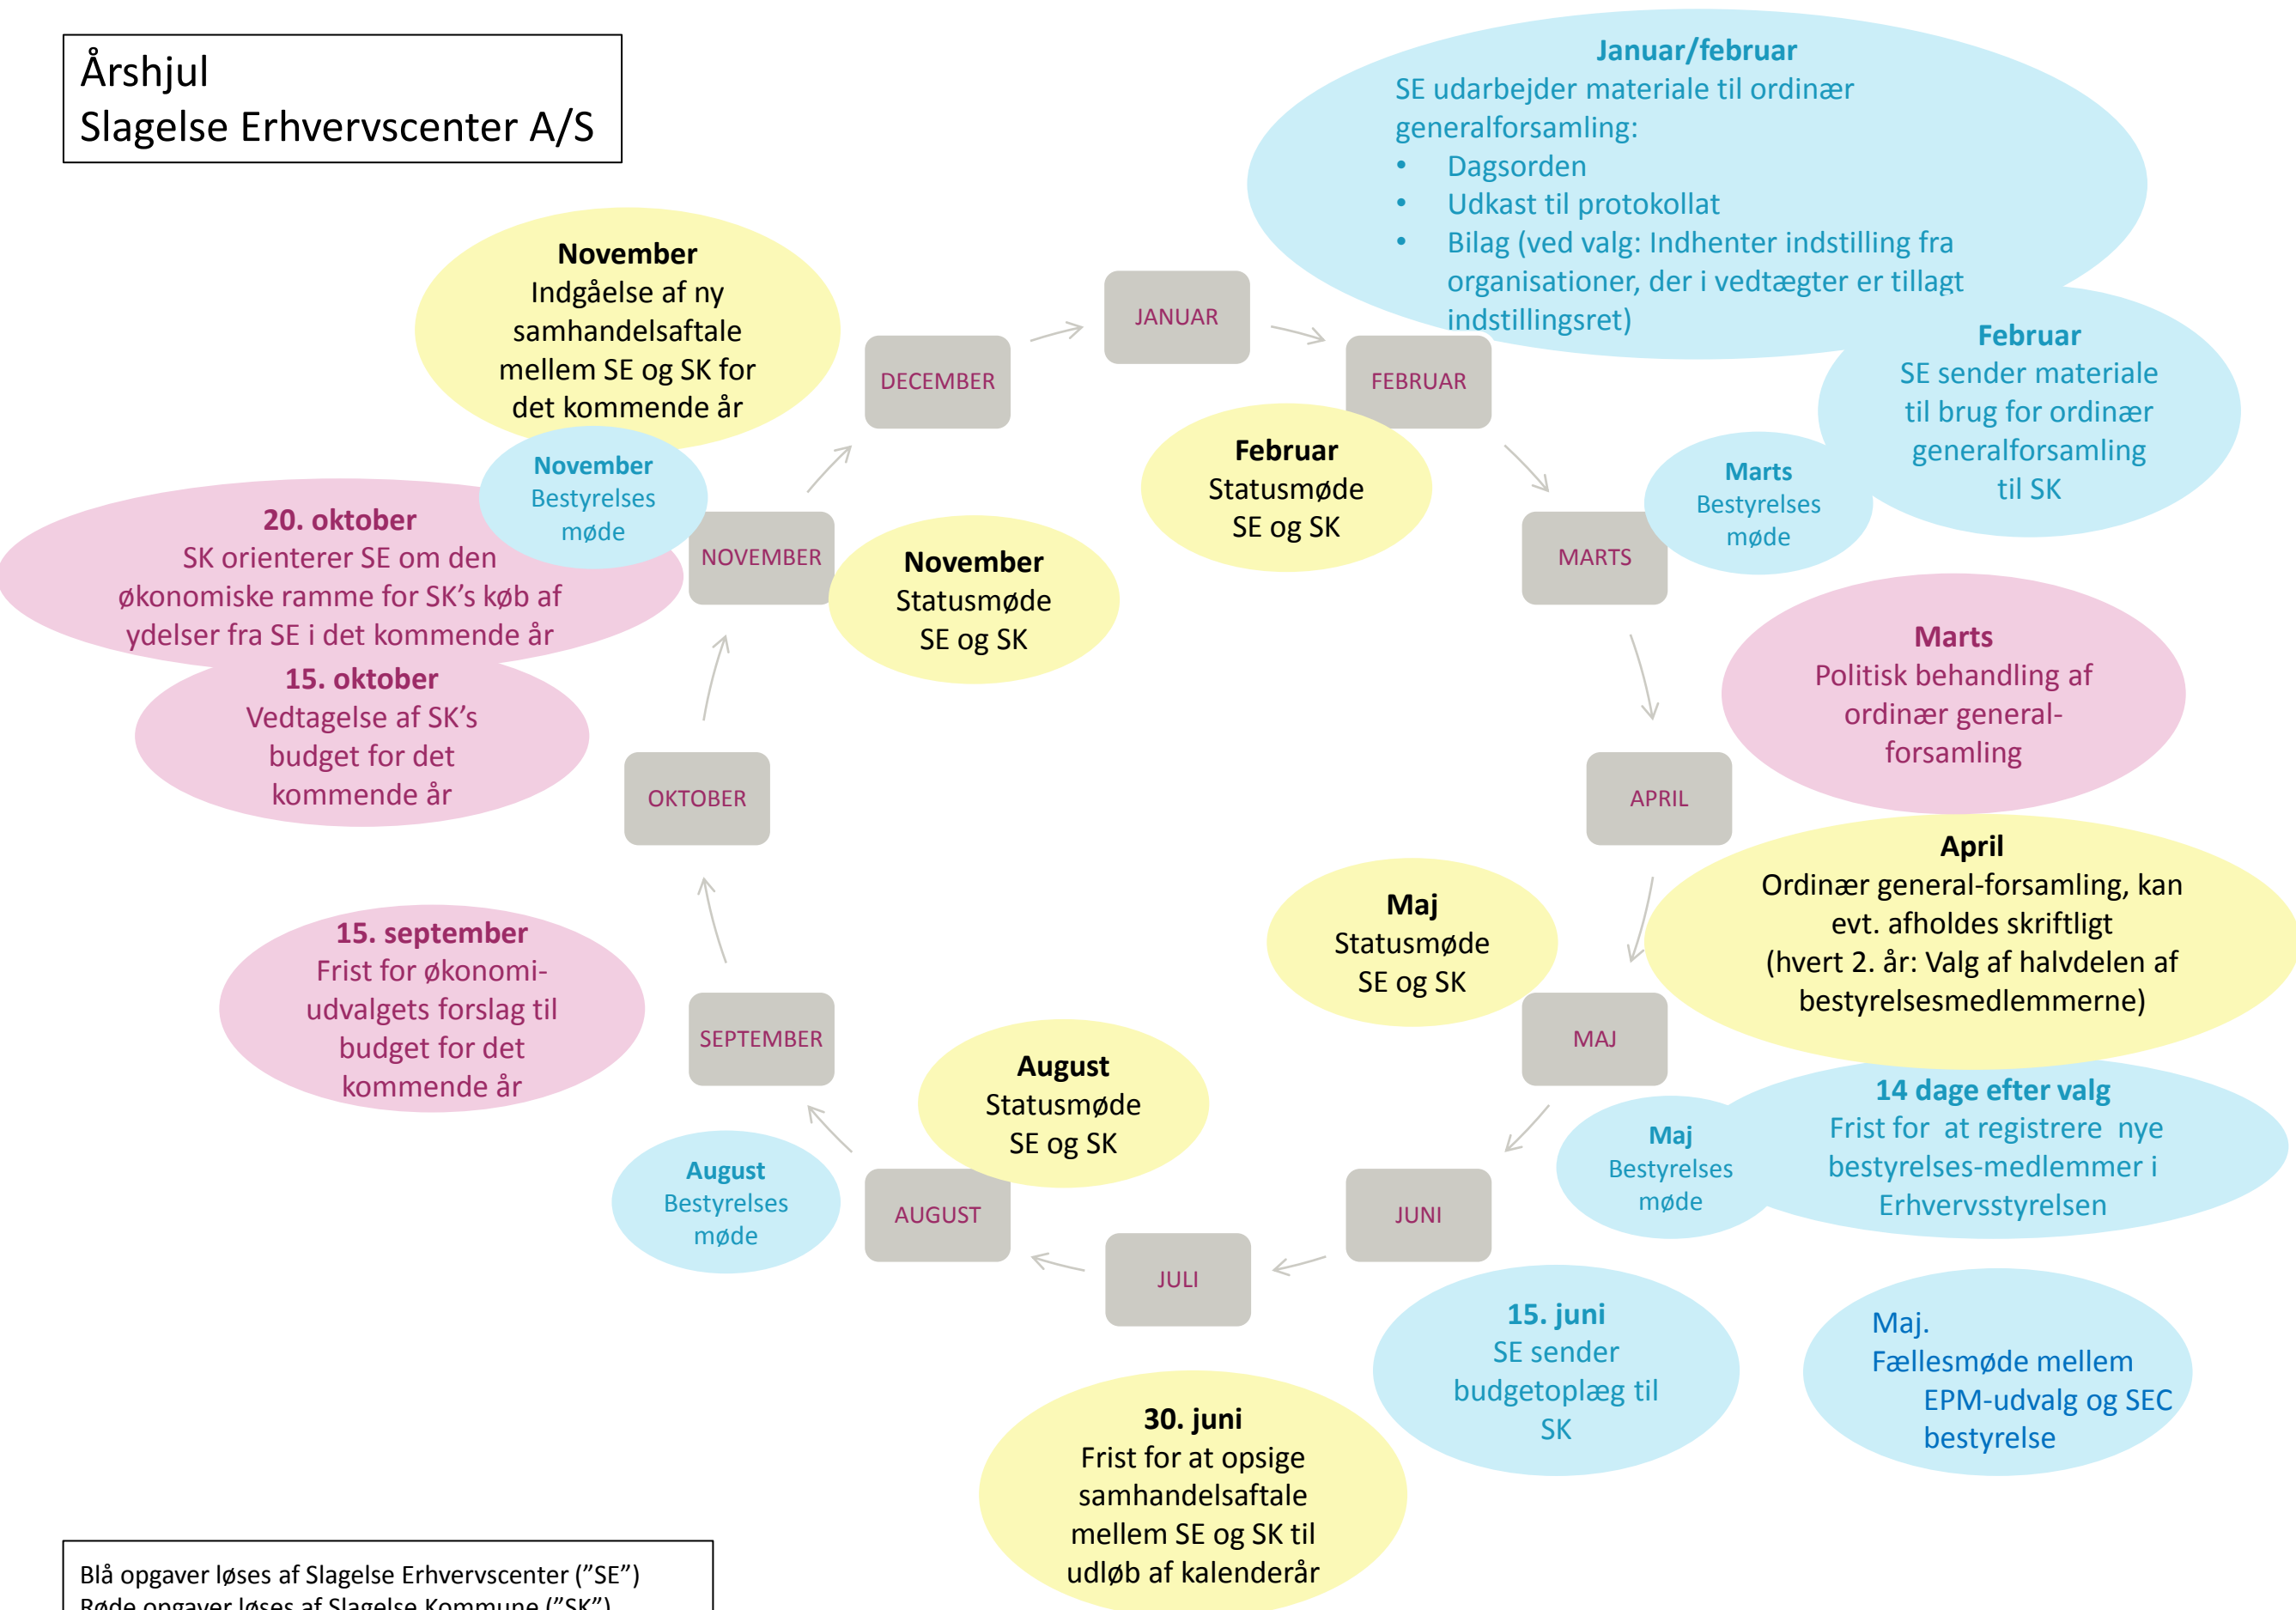

**Årshjul**  
**Slagelse Erhvervscenter A/S**

Blå opgaver løses af Slagelse Erhvervscenter ("SE")  
 Røde opgaver løses af Slagelse Kommune ("SK")  
 Gule opgaver er fællesopgaver for SE og SK