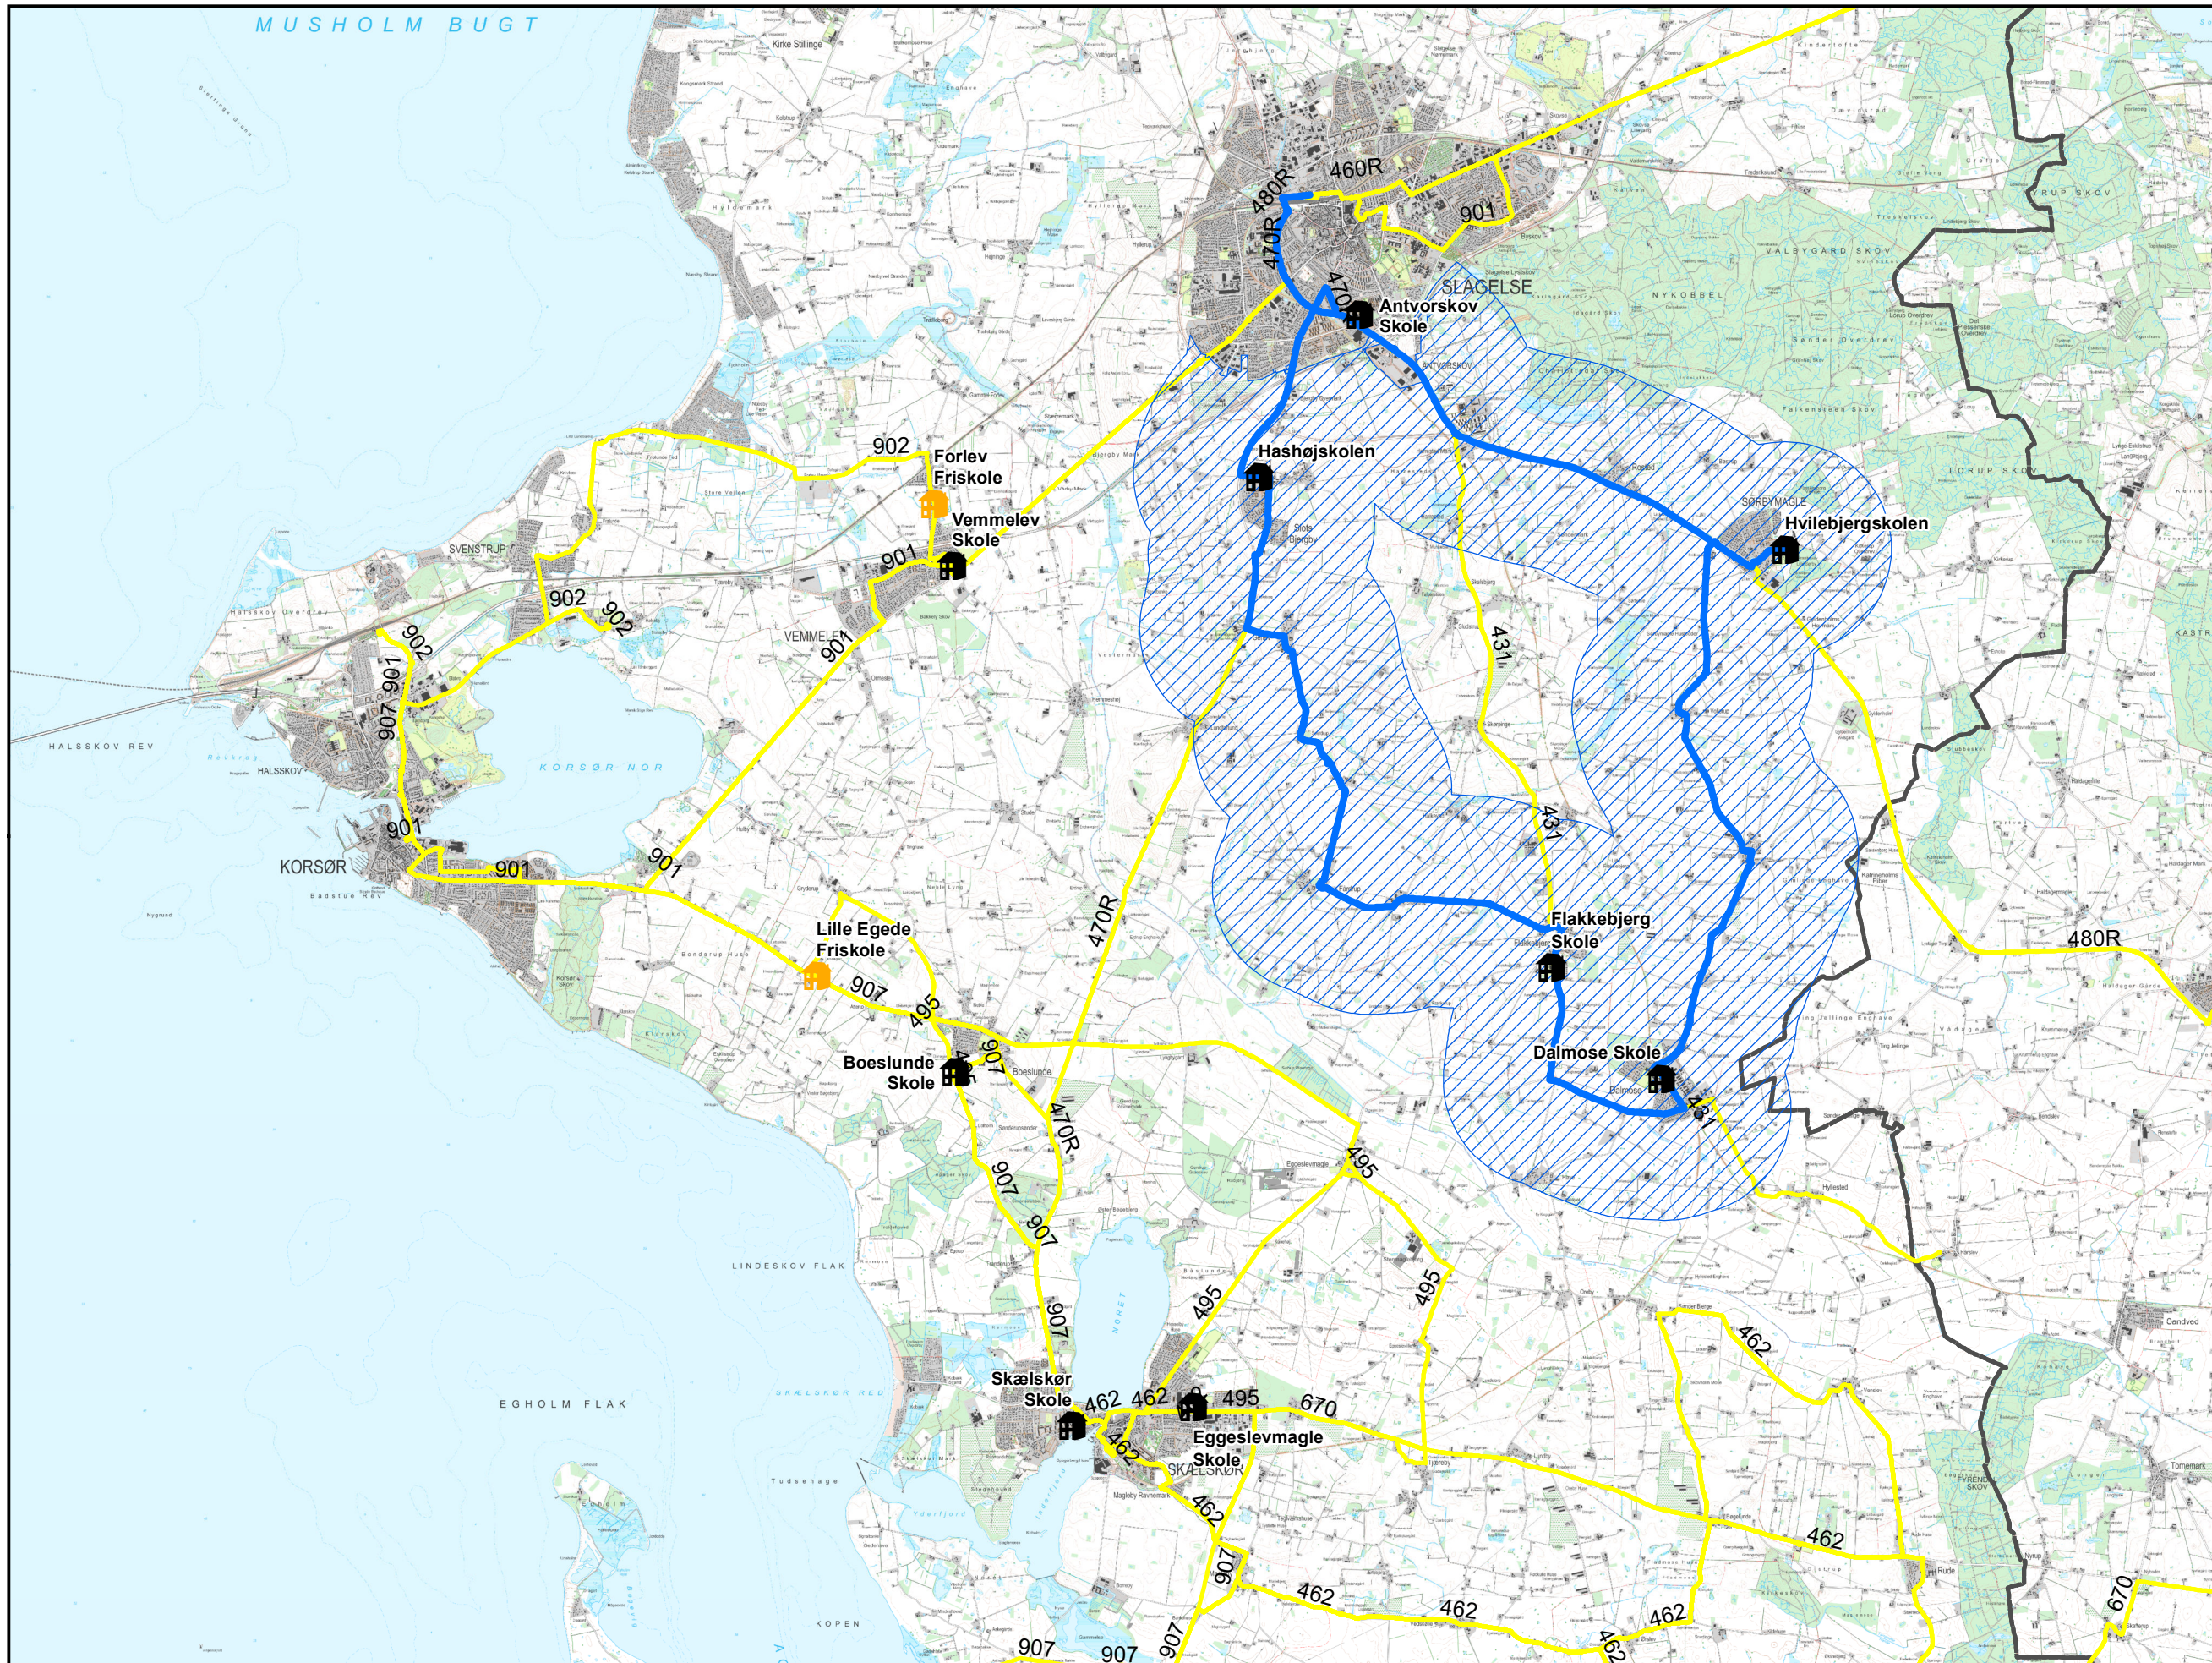

# Fribus -Blå rute og Movia busruter der bibeholdes

### Nye Ruter

-  Blå rute

### 1,5 km bufferzone om nye buslinjer

-  Blå rute