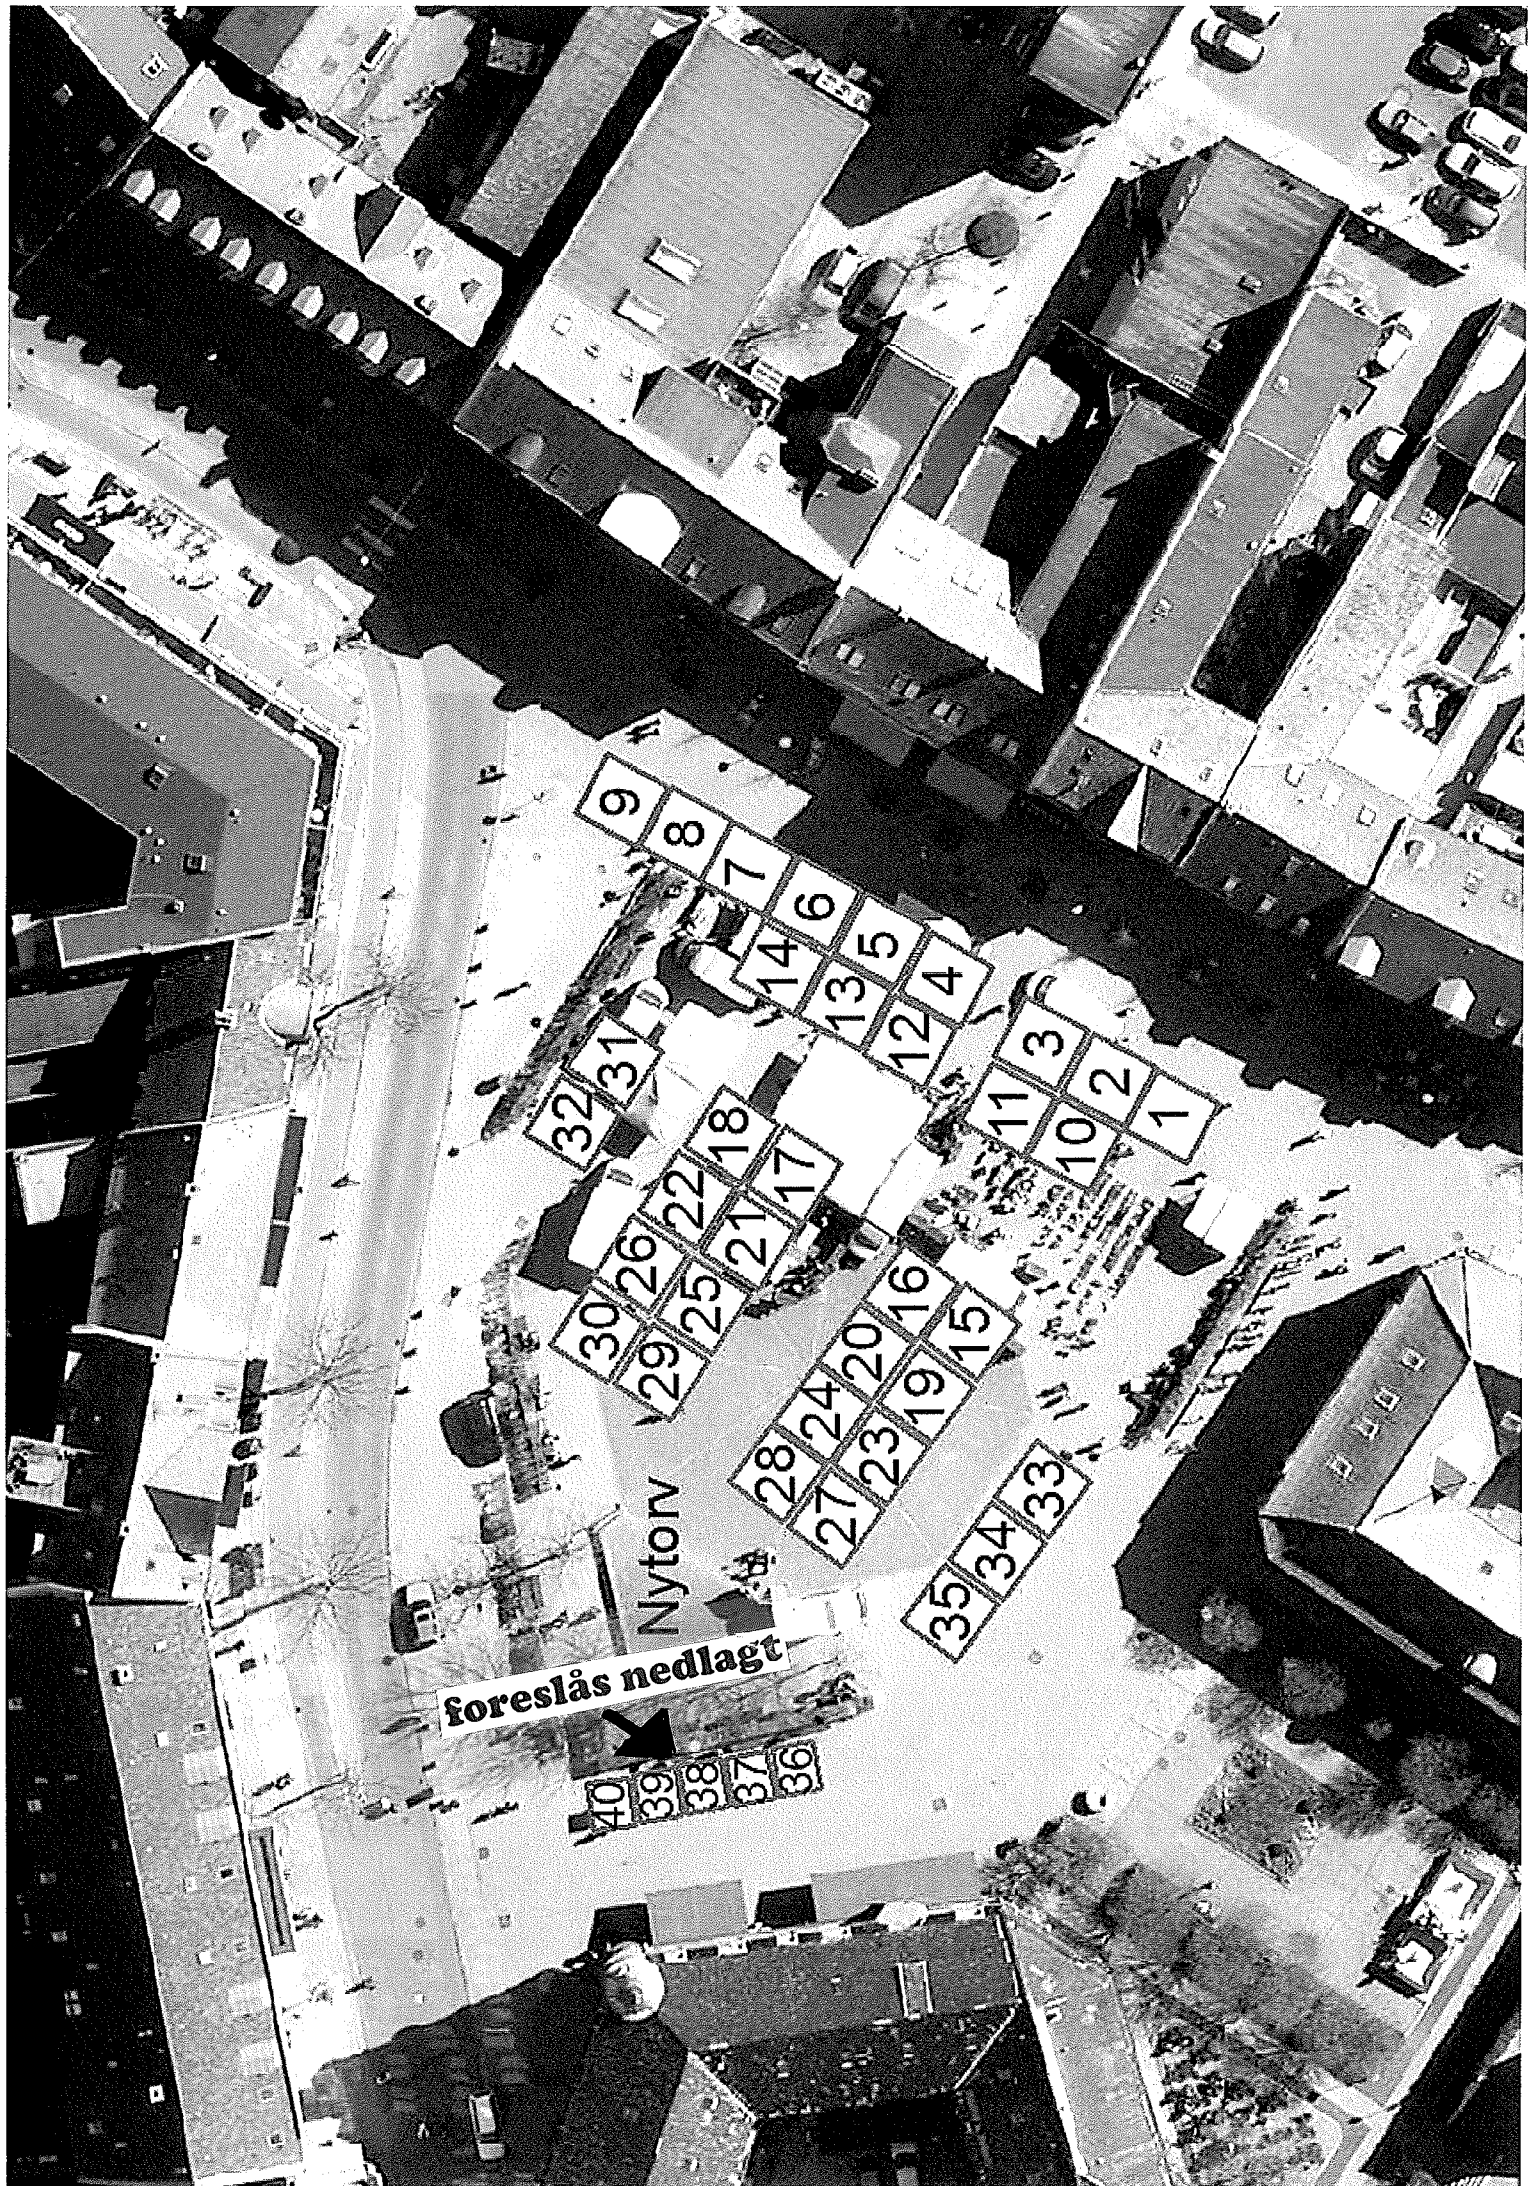

Torvet, Korsør

Nytorg
foreslås nedlagt

40
39
38
37
36

9
8
7
6
5
4
3
2
1
32
31
30
29
28
27
26
25
24
23
22
21
20
19
18
17
16
15
14
13
12
11
10
3
2
1
35
34
33