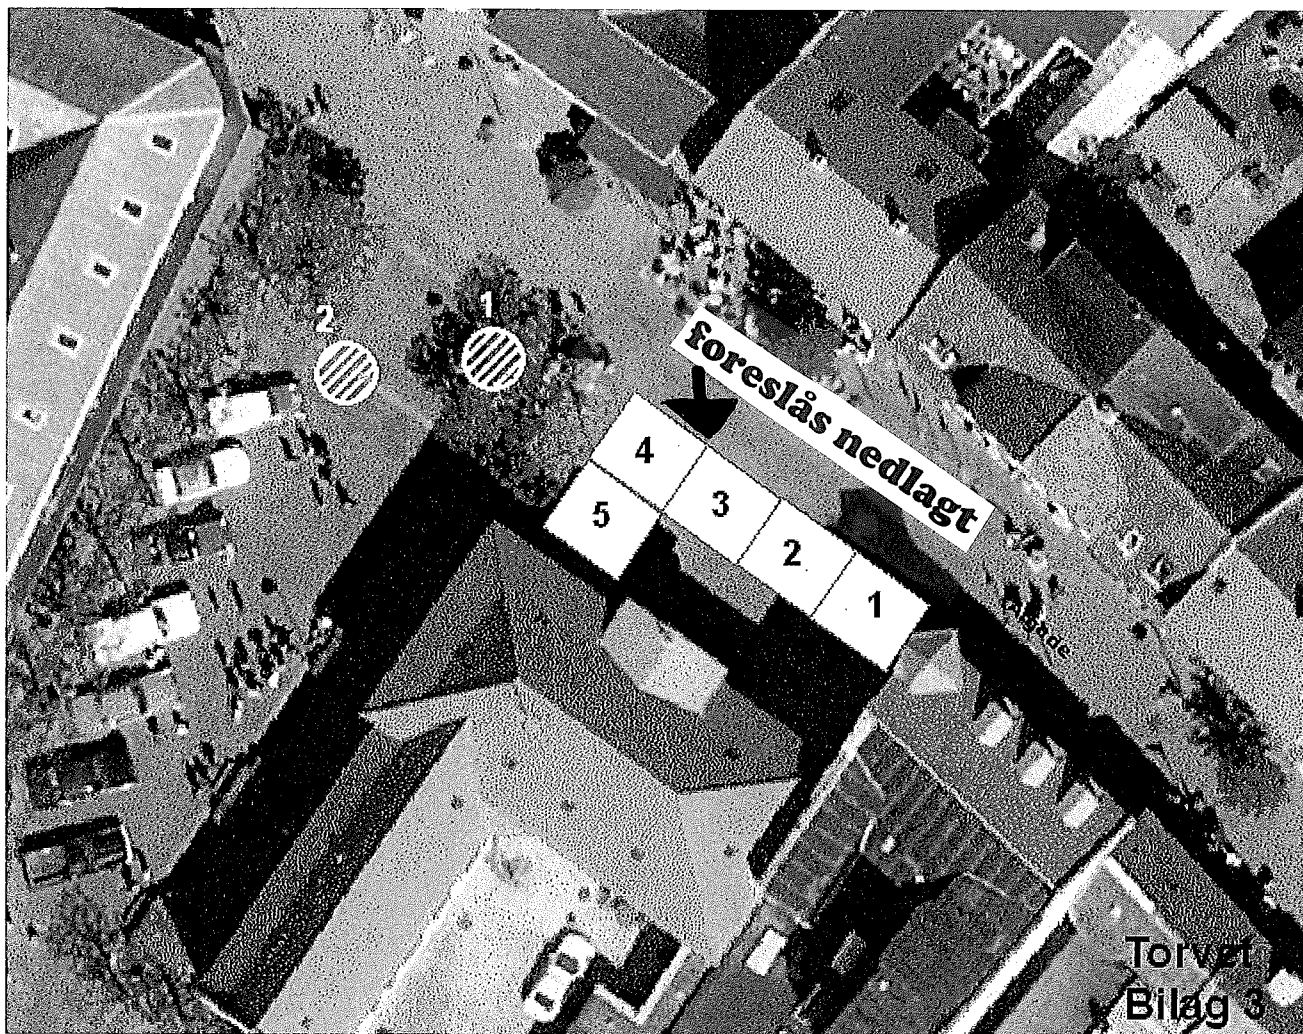

Torvet, Korsør

Nytorg
foreslås nedlagt

40
39
38
37
36

9
8
7
6
5
4
3
2
1
32
31
30
29
28
27
26
25
24
23
22
21
20
19
18
17
16
15
14
13
12
11
10
3
2
1
35
34
33