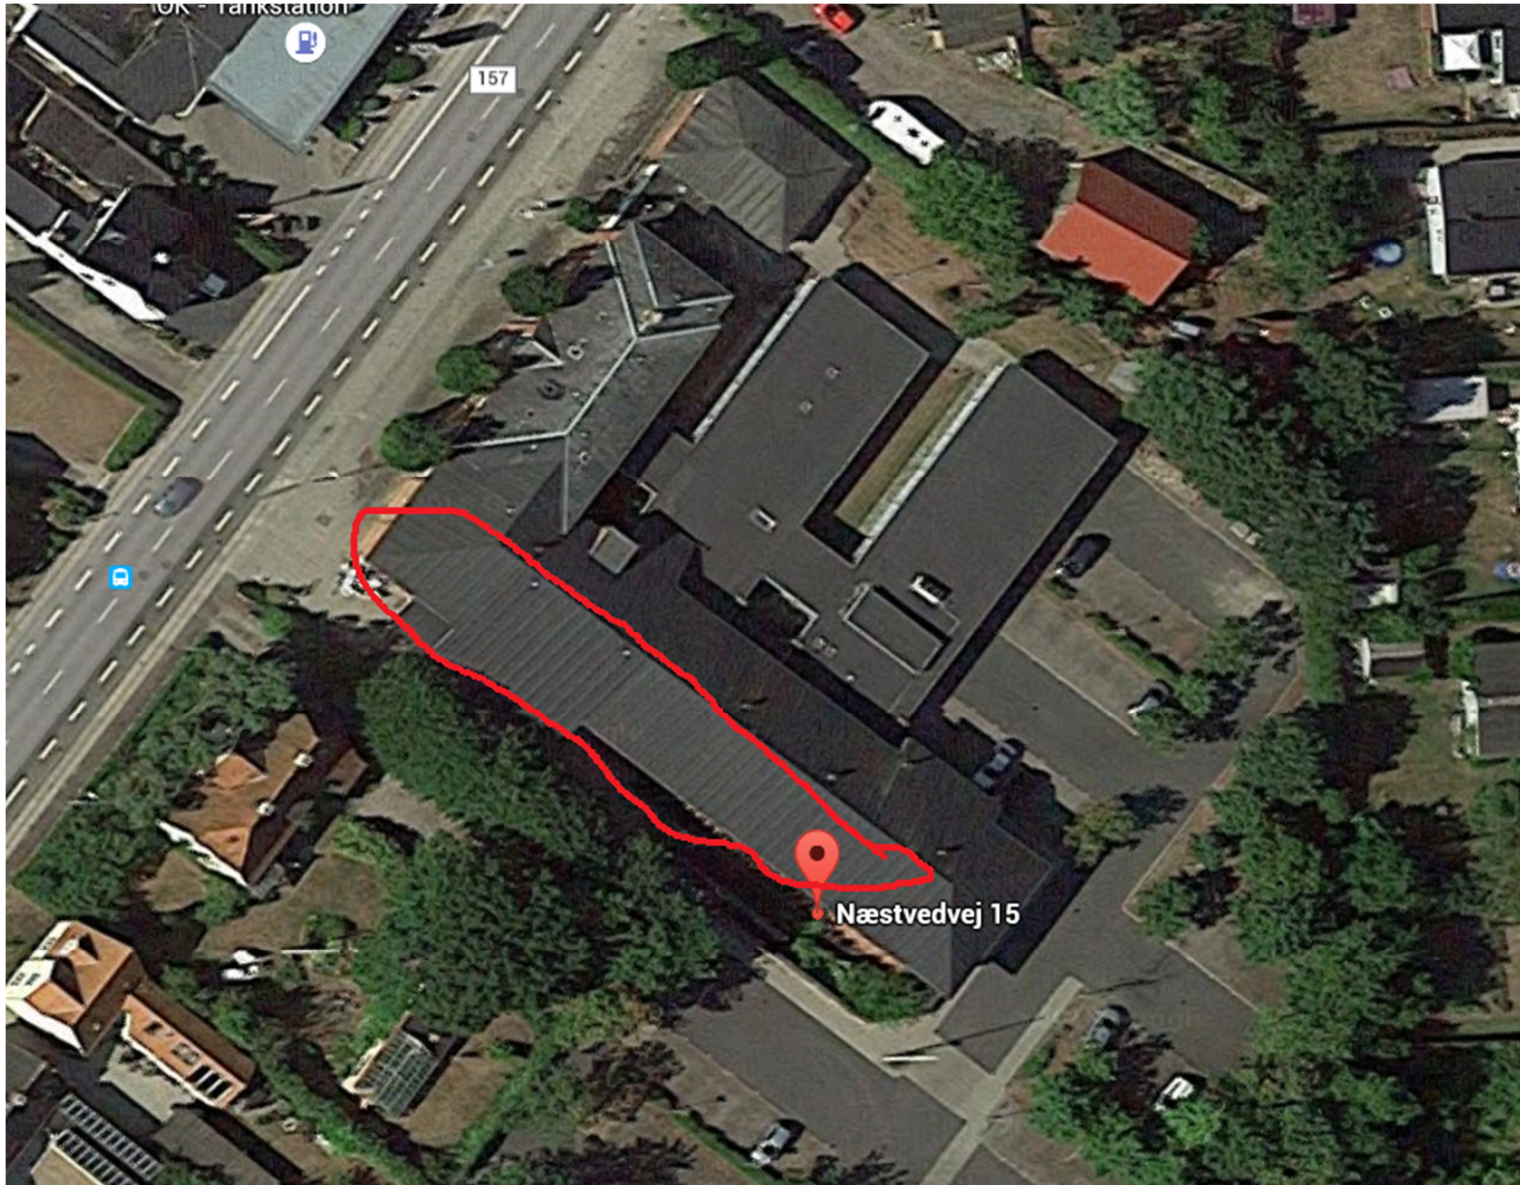

1. Nørrevangsskolen, Slagelse, 30 kwp

N

2. VASAC, Indutrivej, Slagelse, 25 kwp

3. Søndermarksskolen, Slagelse, 40 kwp

4. Rosenkildevej 71, Slagelse, 6 kwp

5. Vestre Skole (Sprog og Musik sole), Skt Pedersstræde, Slagelse, 15 kw

6. Administration, Torvegade 15, Slagelse, 35 kwp

7. Dalmose Børnehave / Stadsarkiv, Vemmeløsevej 40, Dalmose, 15 kwp

8. Antvorskov Børnegård, Anholtvej, Slagelse, 10 kwp

9. Korsør Kulturhus, Skolegade, Korsør, 10 kwp

10. VASAC Kulturhus, Rosenkildevej, Slagelse,

13. Skelskør Rådhus, Næstvedvej 15, Skelskør, 15 kwp

12. Døgninstitution, Anne Marievej, Slagelse, 20 kwp

13. Administration, Dahlsvej, Korsør, 20 kwp

14. Boeslunde Skole, Borgbjergvej, Boeslunde, 6 kwp