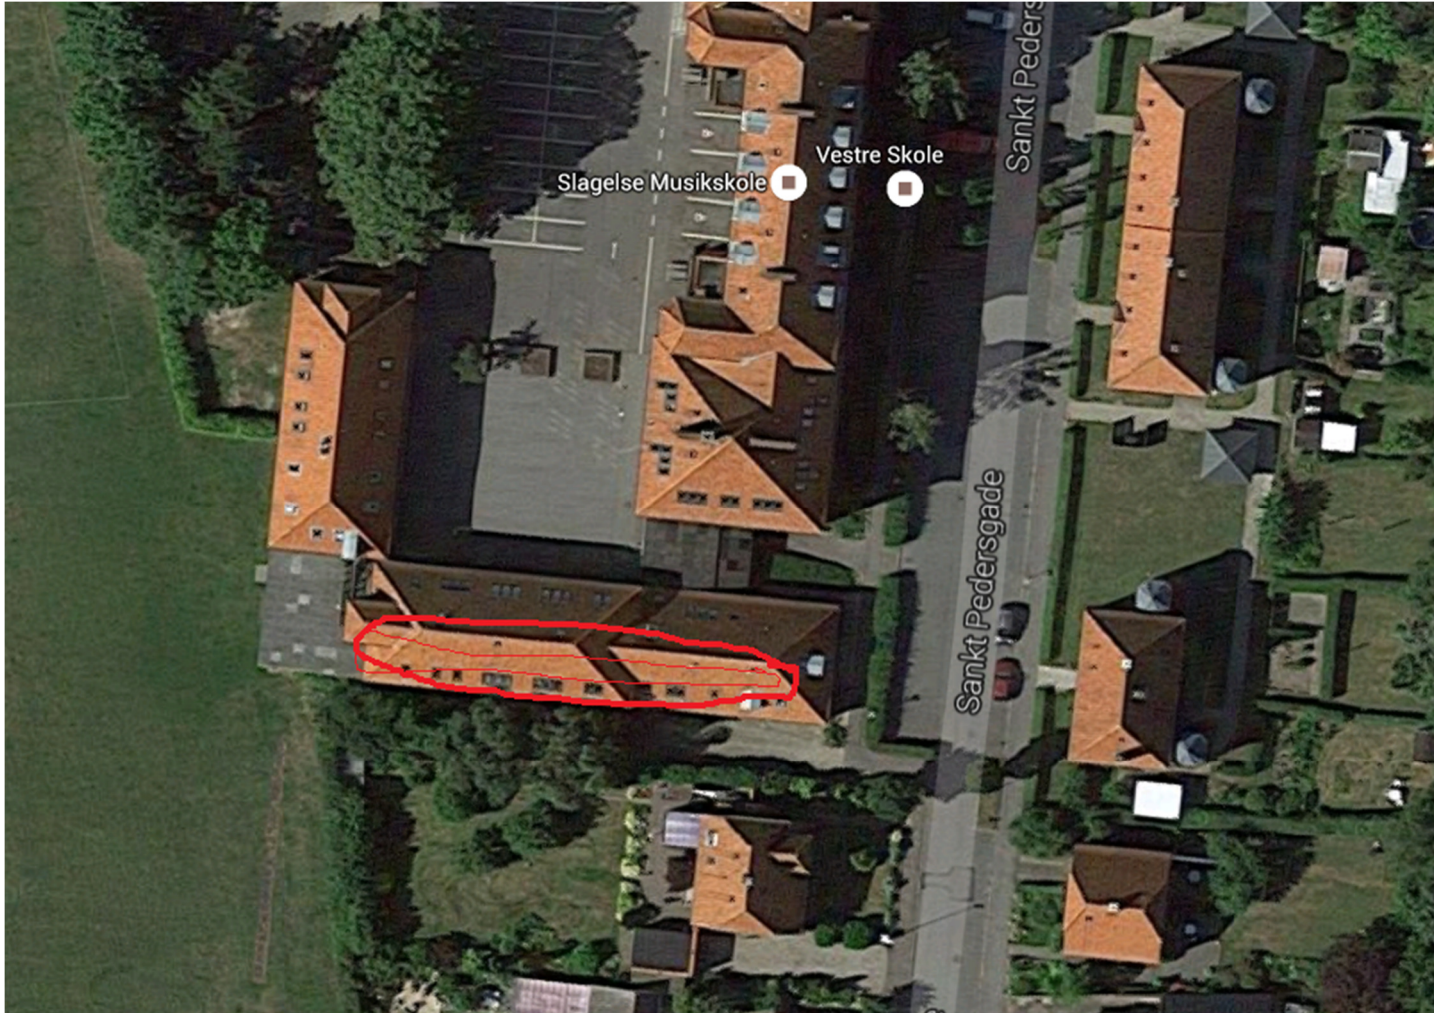

1. Nørrevangsskolen, Slagelse, 30 kwp

N

2. VASAC, Indutrivej, Slagelse, 25 kwp

3. Søndermarksskolen, Slagelse, 40 kwp

4. Rosenkildevej 71, Slagelse, 6 kwp

5. Vestre Skole (Sprog og Musik sole), Skt Pedersstræde, Slagelse, 15 kw

6. Administration, Torvegade 15, Slagelse, 35 kwp

7. Dalmose Børnehave / Stadsarkiv, Vemmeløsevej 40, Dalmose, 15 kwp

8. Antvorskov Børnegård, Anholtvej, Slagelse, 10 kwp

9. Korsør Kulturhus, Skolegade, Korsør, 10 kwp

10. VASAC Kulturhus, Rosenkildevej, Slagelse,

13. Skelskør Rådhus, Næstvedvej 15, Skelskør, 15 kwp

12. Døgninstitution, Anne Marievej, Slagelse, 20 kwp

13. Administration, Dahlsvej, Korsør, 20 kwp

14. Boeslunde Skole, Borgbjergvej, Boeslunde, 6 kwp