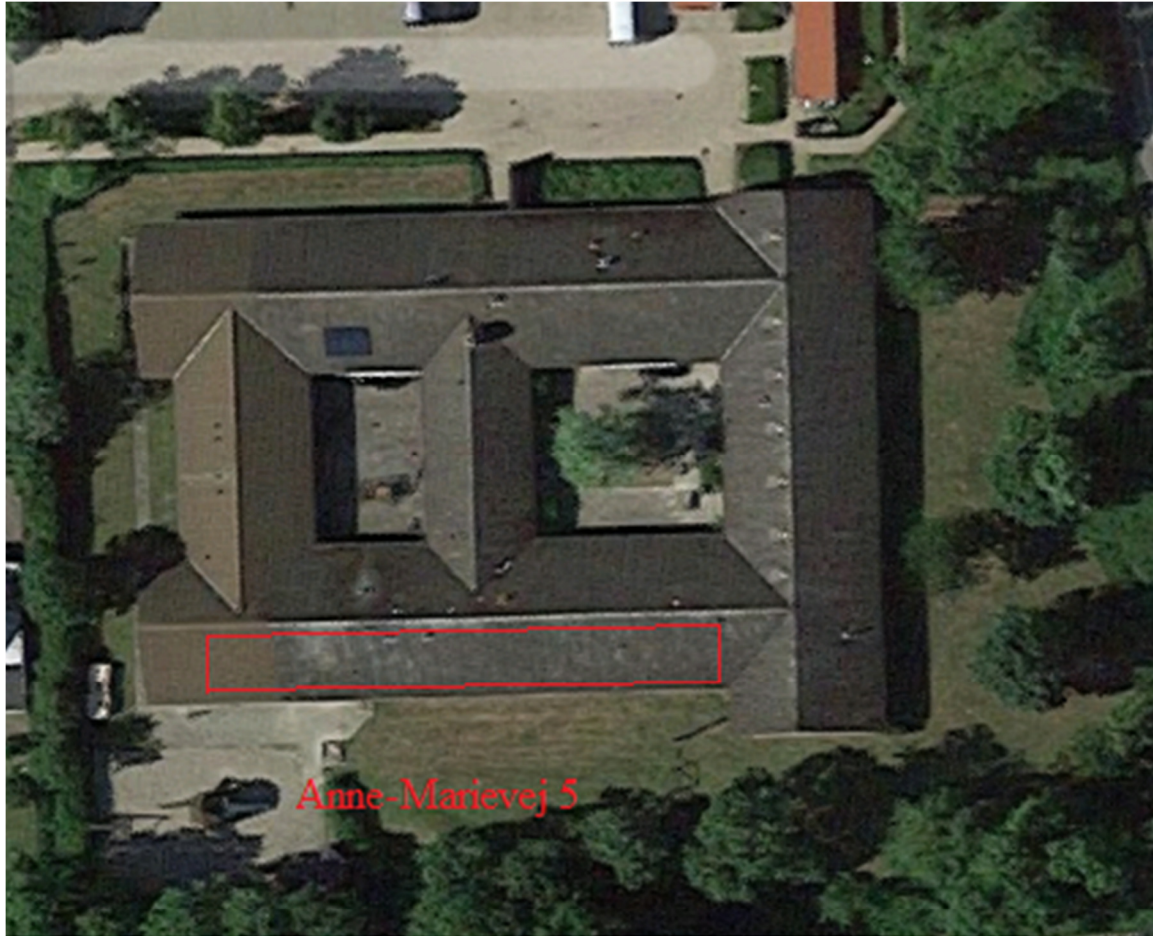

1. Nørrevangsskolen, Slagelse, 30 kwp

N

2. VASAC, Indutrivej, Slagelse, 25 kwp

3. Søndermarksskolen, Slagelse, 40 kwp

4. Rosenkildevej 71, Slagelse, 6 kwp

5. Vestre Skole (Sprog og Musik sole), Skt Pedersstræde, Slagelse, 15 kw

6. Administration, Torvegade 15, Slagelse, 35 kwp

7. Dalmose Børnehave / Stadsarkiv, Vemmeløsevej 40, Dalmose, 15 kwp

8. Antvorskov Børnegård, Anholtvej, Slagelse, 10 kwp

9. Korsør Kulturhus, Skolegade, Korsør, 10 kwp

10. VASAC Kulturhus, Rosenkildevej, Slagelse,

13. Skelskør Rådhus, Næstvedvej 15, Skelskør, 15 kwp

12. Døgninstitution, Anne Marievej, Slagelse, 20 kwp

13. Administration, Dahlsvej, Korsør, 20 kwp

14. Boeslunde Skole, Borgbjergvej, Boeslunde, 6 kwp