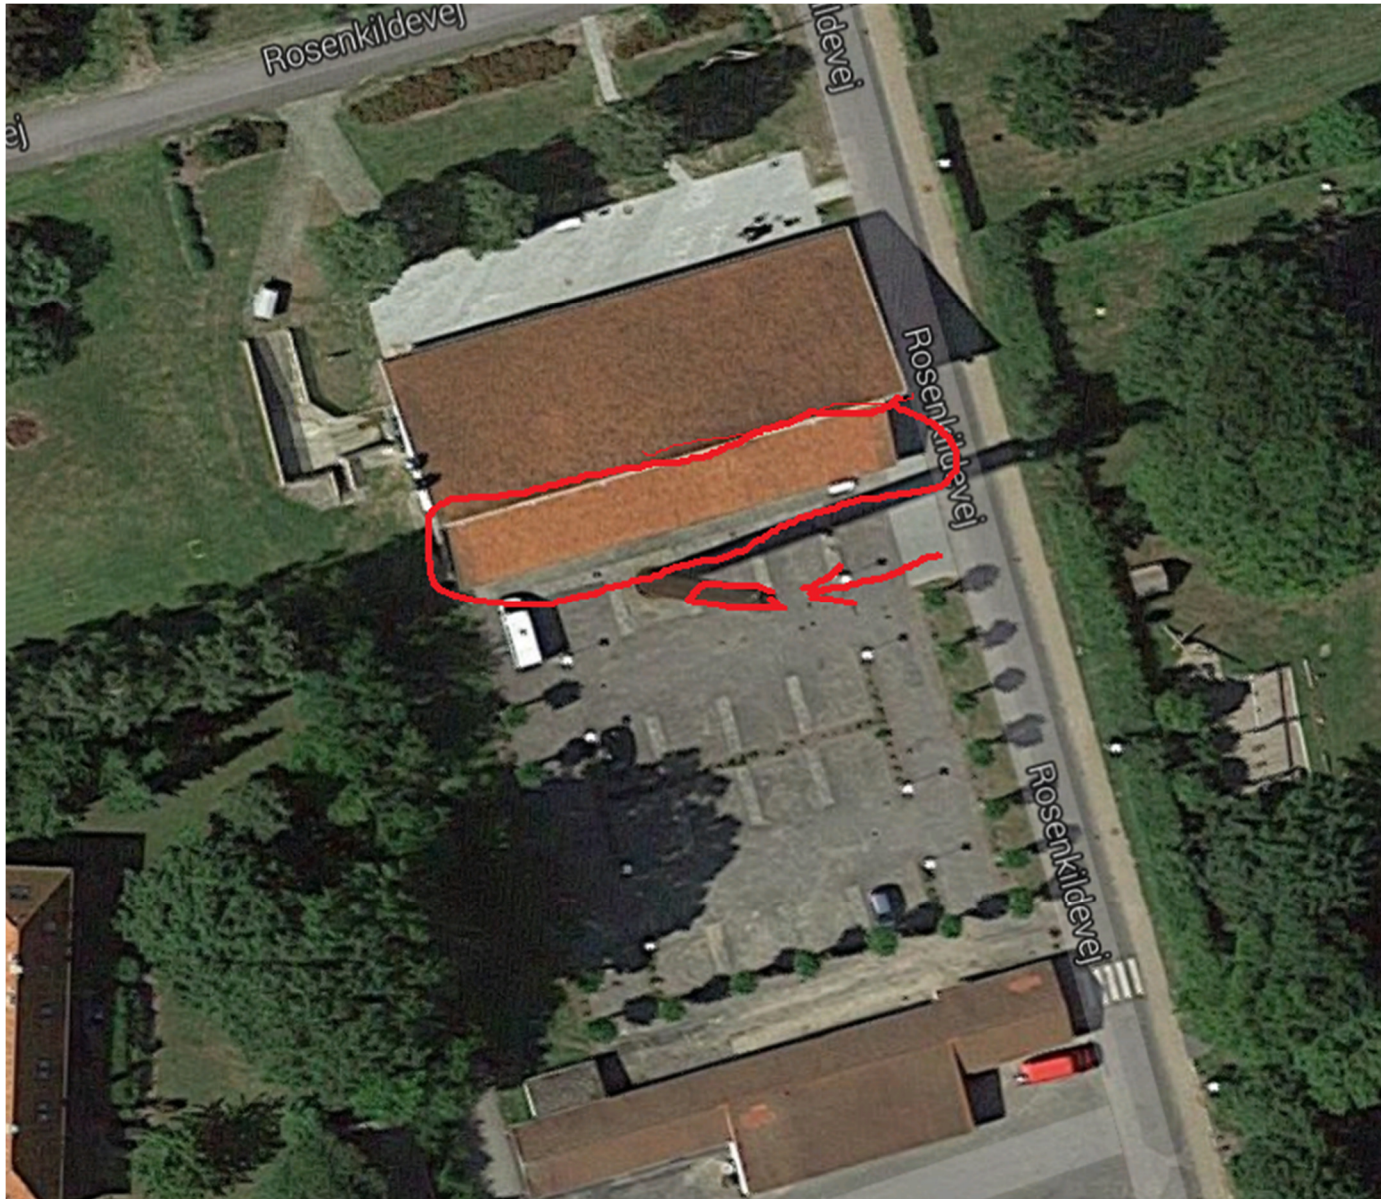

1. Nørrevangsskolen, Slagelse, 30 kwp

N

2. VASAC, Indutrivej, Slagelse, 25 kwp

3. Søndermarksskolen, Slagelse, 40 kwp

4. Rosenkildevej 71, Slagelse, 6 kwp

5. Vestre Skole (Sprog og Musik sole), Skt Pedersstræde, Slagelse, 15 kw

6. Administration, Torvegade 15, Slagelse, 35 kwp

7. Dalmose Børnehave / Stadsarkiv, Vemmeløsevej 40, Dalmose, 15 kwp

8. Antvorskov Børnegård, Anholtvej, Slagelse, 10 kwp

9. Korsør Kulturhus, Skolegade, Korsør, 10 kwp

10. VASAC Kulturhus, Rosenkildevej, Slagelse,

13. Skelskør Rådhus, Næstvedvej 15, Skelskør, 15 kwp

12. Døgninstitution, Anne Marievej, Slagelse, 20 kwp

13. Administration, Dahlsvej, Korsør, 20 kwp

14. Boeslunde Skole, Borgbjergvej, Boeslunde, 6 kwp