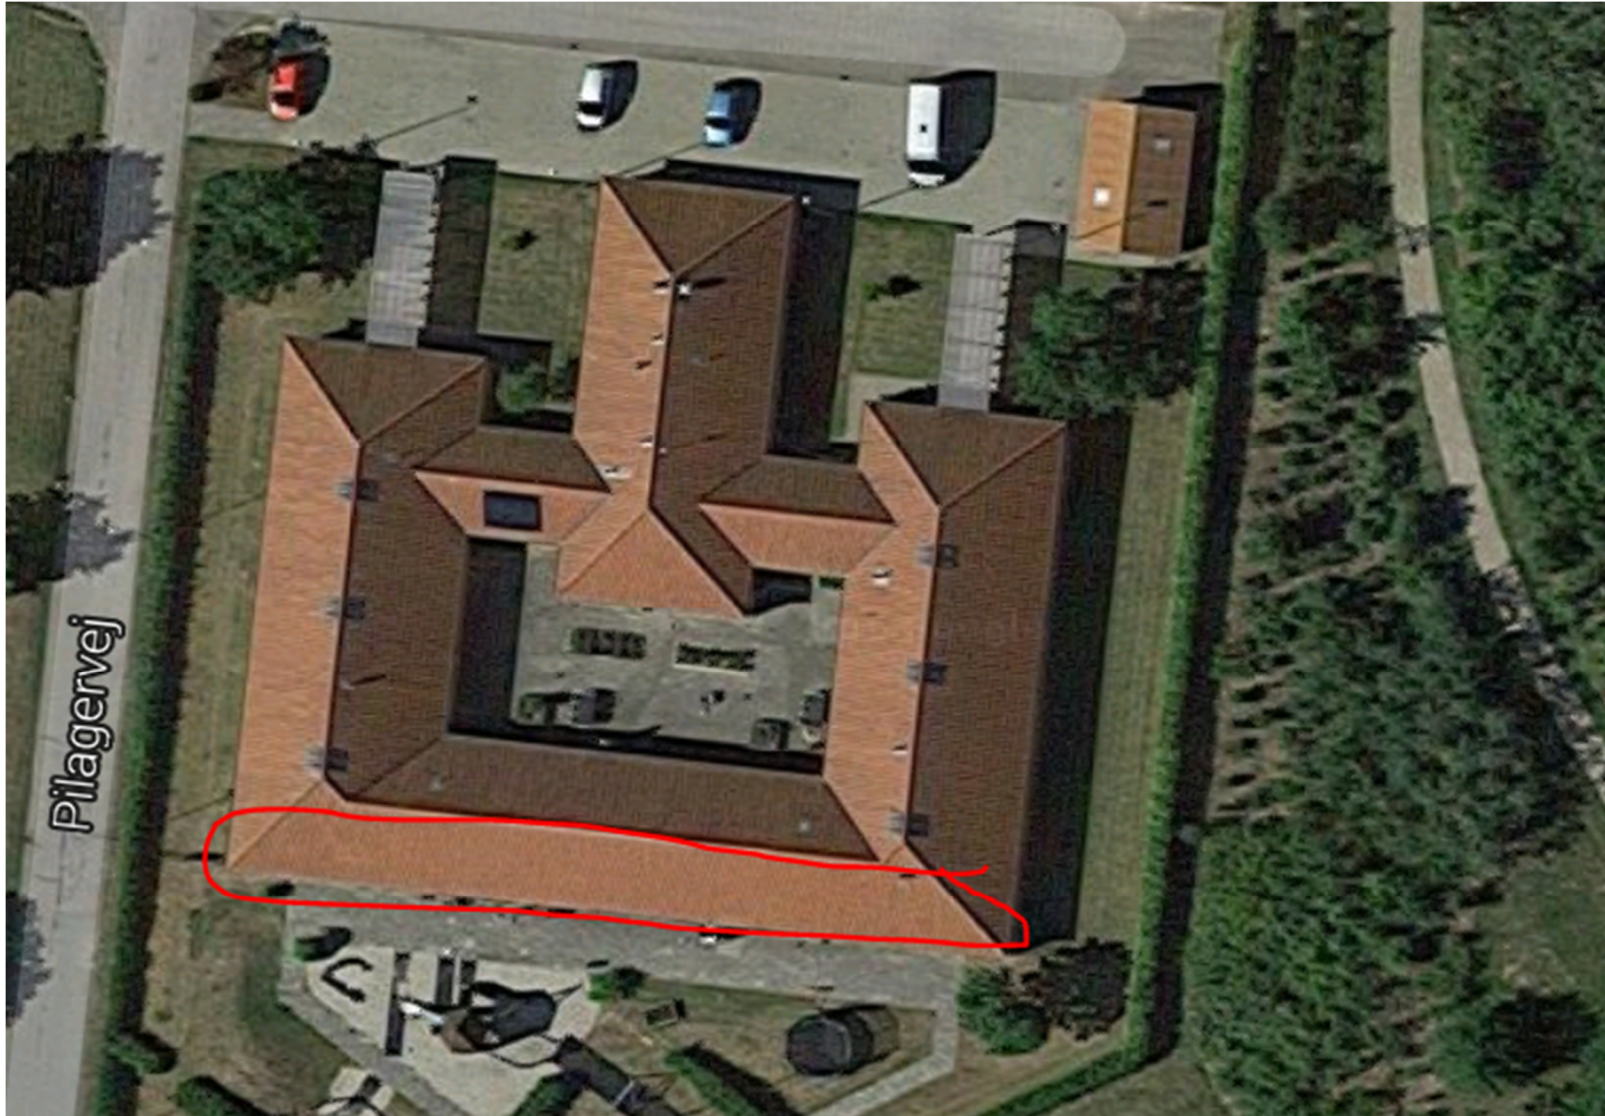

1. Nørrevangsskolen, Slagelse, 30 kwp

N

2. VASAC, Indutrivej, Slagelse, 25 kwp

3. Søndermarksskolen, Slagelse, 40 kwp

4. Rosenkildevej 71, Slagelse, 6 kwp

5. Vestre Skole (Sprog og Musik sole), Skt Pedersstræde, Slagelse, 15 kw

6. Administration, Torvegade 15, Slagelse, 35 kwp

7. Dalmose Børnehave / Stadsarkiv, Vemmeløsevej 40, Dalmose, 15 kwp

8. Antvorskov Børnegård, Anholtvej, Slagelse, 10 kwp

9. Korsør Kulturhus, Skolegade, Korsør, 10 kwp

10. VASAC Kulturhus, Rosenkildevej, Slagelse,

13. Skelskør Rådhus, Næstvedvej 15, Skelskør, 15 kwp

12. Døgninstitution, Anne Marievej, Slagelse, 20 kwp

13. Administration, Dahlsvej, Korsør, 20 kwp

14. Boeslunde Skole, Borgbjergvej, Boeslunde, 6 kwp

15. Børnehaven Nygården, Borgergade 153b, Vemmelev, 10 kwp

16. Børneinstution, Hesselgården / Trestensgården, Skelskør, 7,5 kwp

17. Døgn instution Heimdal, Pilagervej, Slagelse, 10 kwp

18. Børnehaven Mariehønen, Grevsensgade, Korsør, 6 kwp