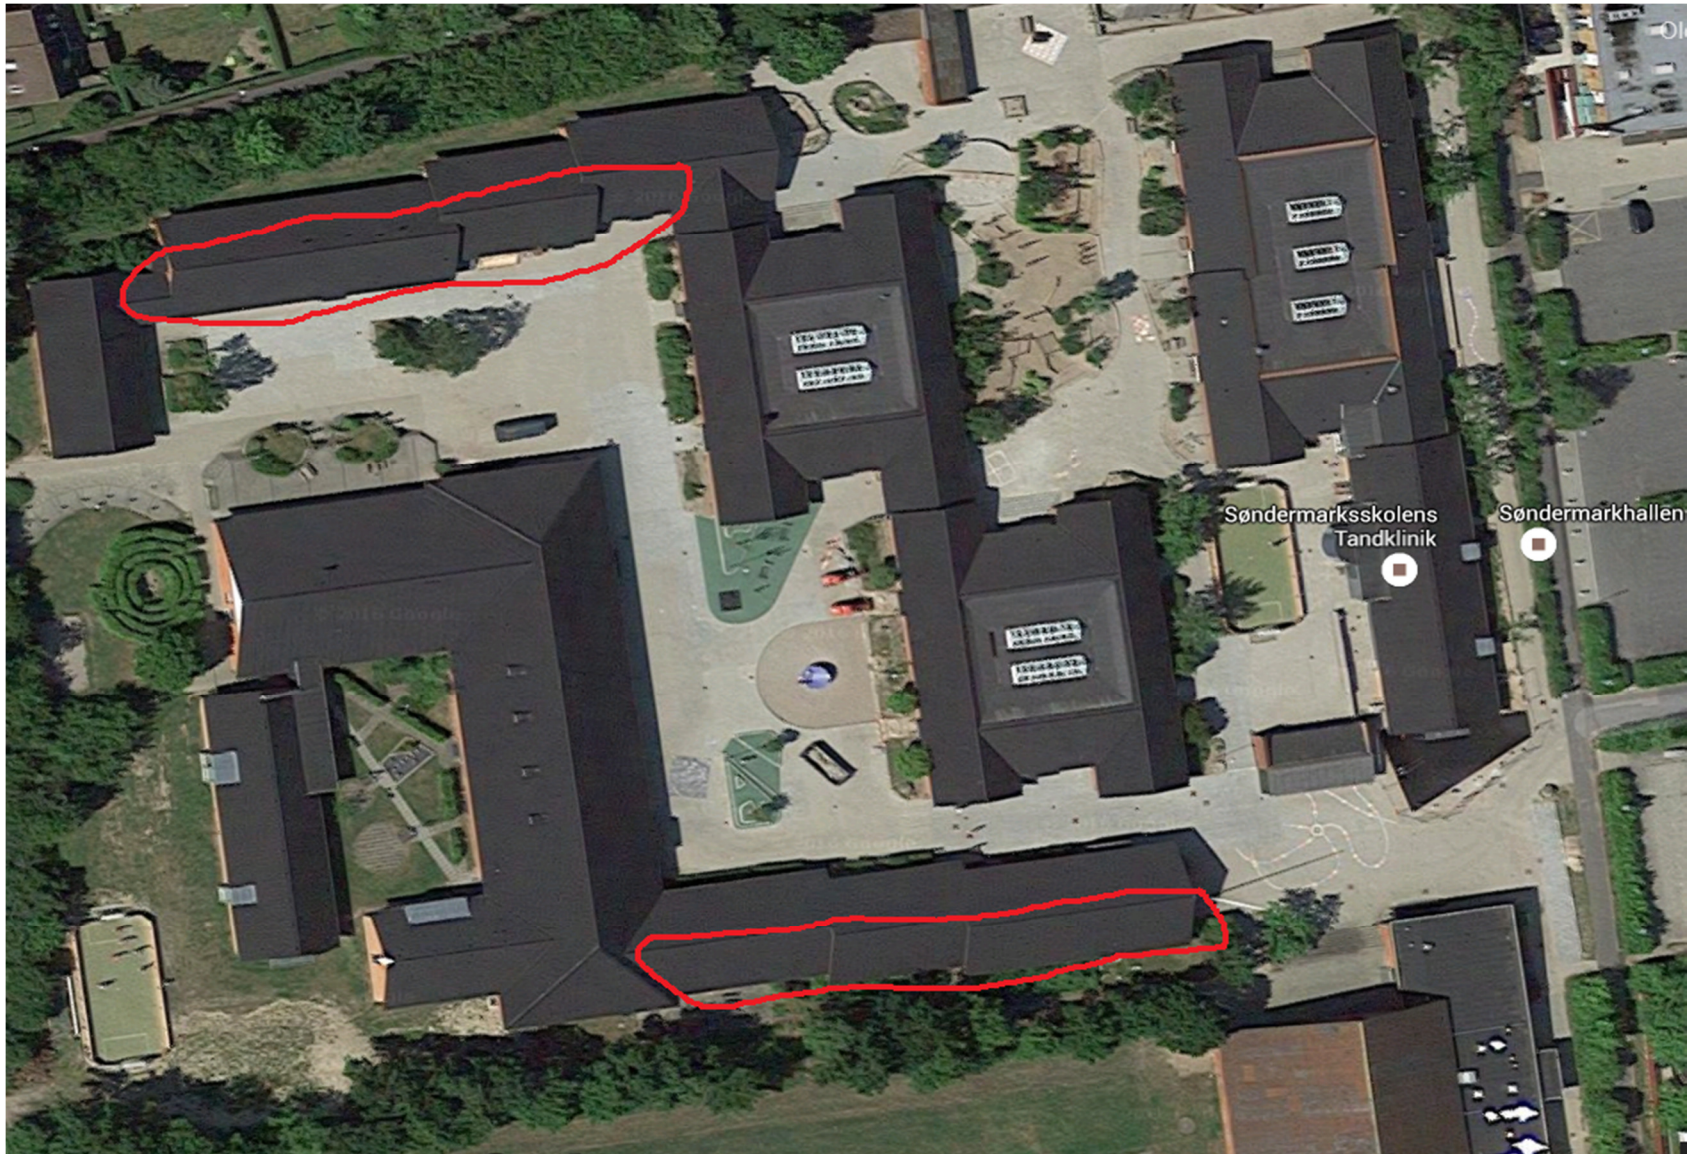

1. Nørrevangsskolen, Slagelse, 30 kwp

N

2. VASAC, Indutrivej, Slagelse, 25 kwp

3. Søndermarksskolen, Slagelse, 40 kwp

4. Rosenkildevej 71, Slagelse, 6 kwp

5. Vestre Skole (Sprog og Musik sole), Skt Pedersstræde, Slagelse, 15 kw

6. Administration, Torvegade 15, Slagelse, 35 kwp

7. Dalmose Børnehave / Stadsarkiv, Vemmeløsevej 40, Dalmose, 15 kwp

8. Antvorskov Børnegård, Anholtvej, Slagelse, 10 kwp

9. Korsør Kulturhus, Skolegade, Korsør, 10 kwp

10. VASAC Kulturhus, Rosenkildevej, Slagelse,

13. Skelskør Rådhus, Næstvedvej 15, Skelskør, 15 kwp

12. Døgninstitution, Anne Marievej, Slagelse, 20 kwp

13. Administration, Dahlsvej, Korsør, 20 kwp

14. Boeslunde Skole, Borgbjergvej, Boeslunde, 6 kwp

15. Børnehaven Nygården, Borgergade 153b, Vemmelev, 10 kwp

16. Børneinstution, Hesselgården / Trestensgården, Skelskør, 7,5 kwp

17. Døgn instution Heimdal, Pilagervej, Slagelse, 10 kwp

18. Børnehaven Mariehønen, Grevsensgade, Korsør, 6 kwp