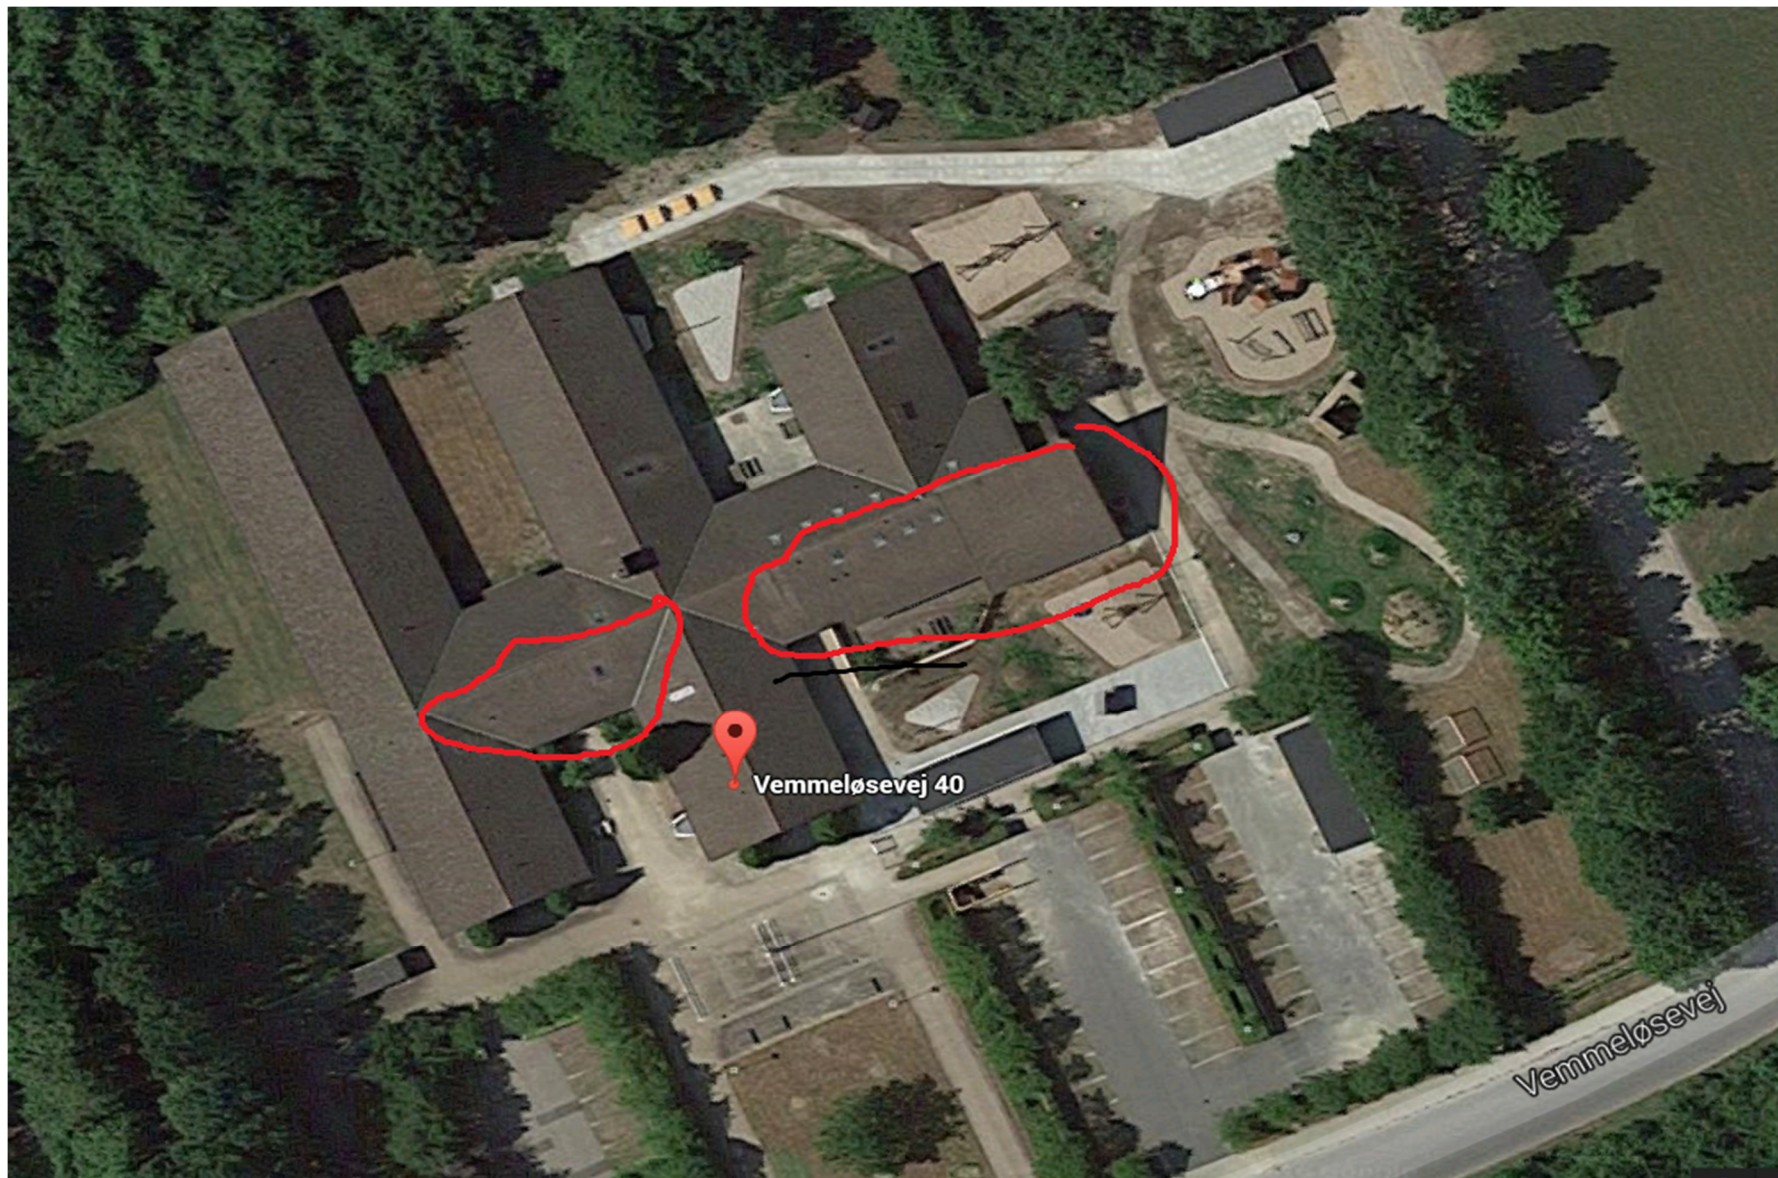

1. Nørrevangsskolen, Slagelse, 30 kwp

N

2. VASAC, Indutrivej, Slagelse, 25 kwp

3. Søndermarksskolen, Slagelse, 40 kwp

4. Rosenkildevej 71, Slagelse, 6 kwp

5. Vestre Skole (Sprog og Musik sole), Skt Pedersstræde, Slagelse, 15 kw

6. Administration, Torvegade 15, Slagelse, 35 kwp

7. Dalmose Børnehave / Stadsarkiv, Vemmeløsevej 40, Dalmose, 15 kwp

8. Antvorskov Børnegård, Anholtvej, Slagelse, 10 kwp

9. Korsør Kulturhus, Skolegade, Korsør, 10 kwp

10. VASAC Kulturhus, Rosenkildevej, Slagelse,

13. Skelskør Rådhus, Næstvedvej 15, Skelskør, 15 kwp

12. Døgninstitution, Anne Marievej, Slagelse, 20 kwp

13. Administration, Dahlsvej, Korsør, 20 kwp

14. Boeslunde Skole, Borgbjergvej, Boeslunde, 6 kwp