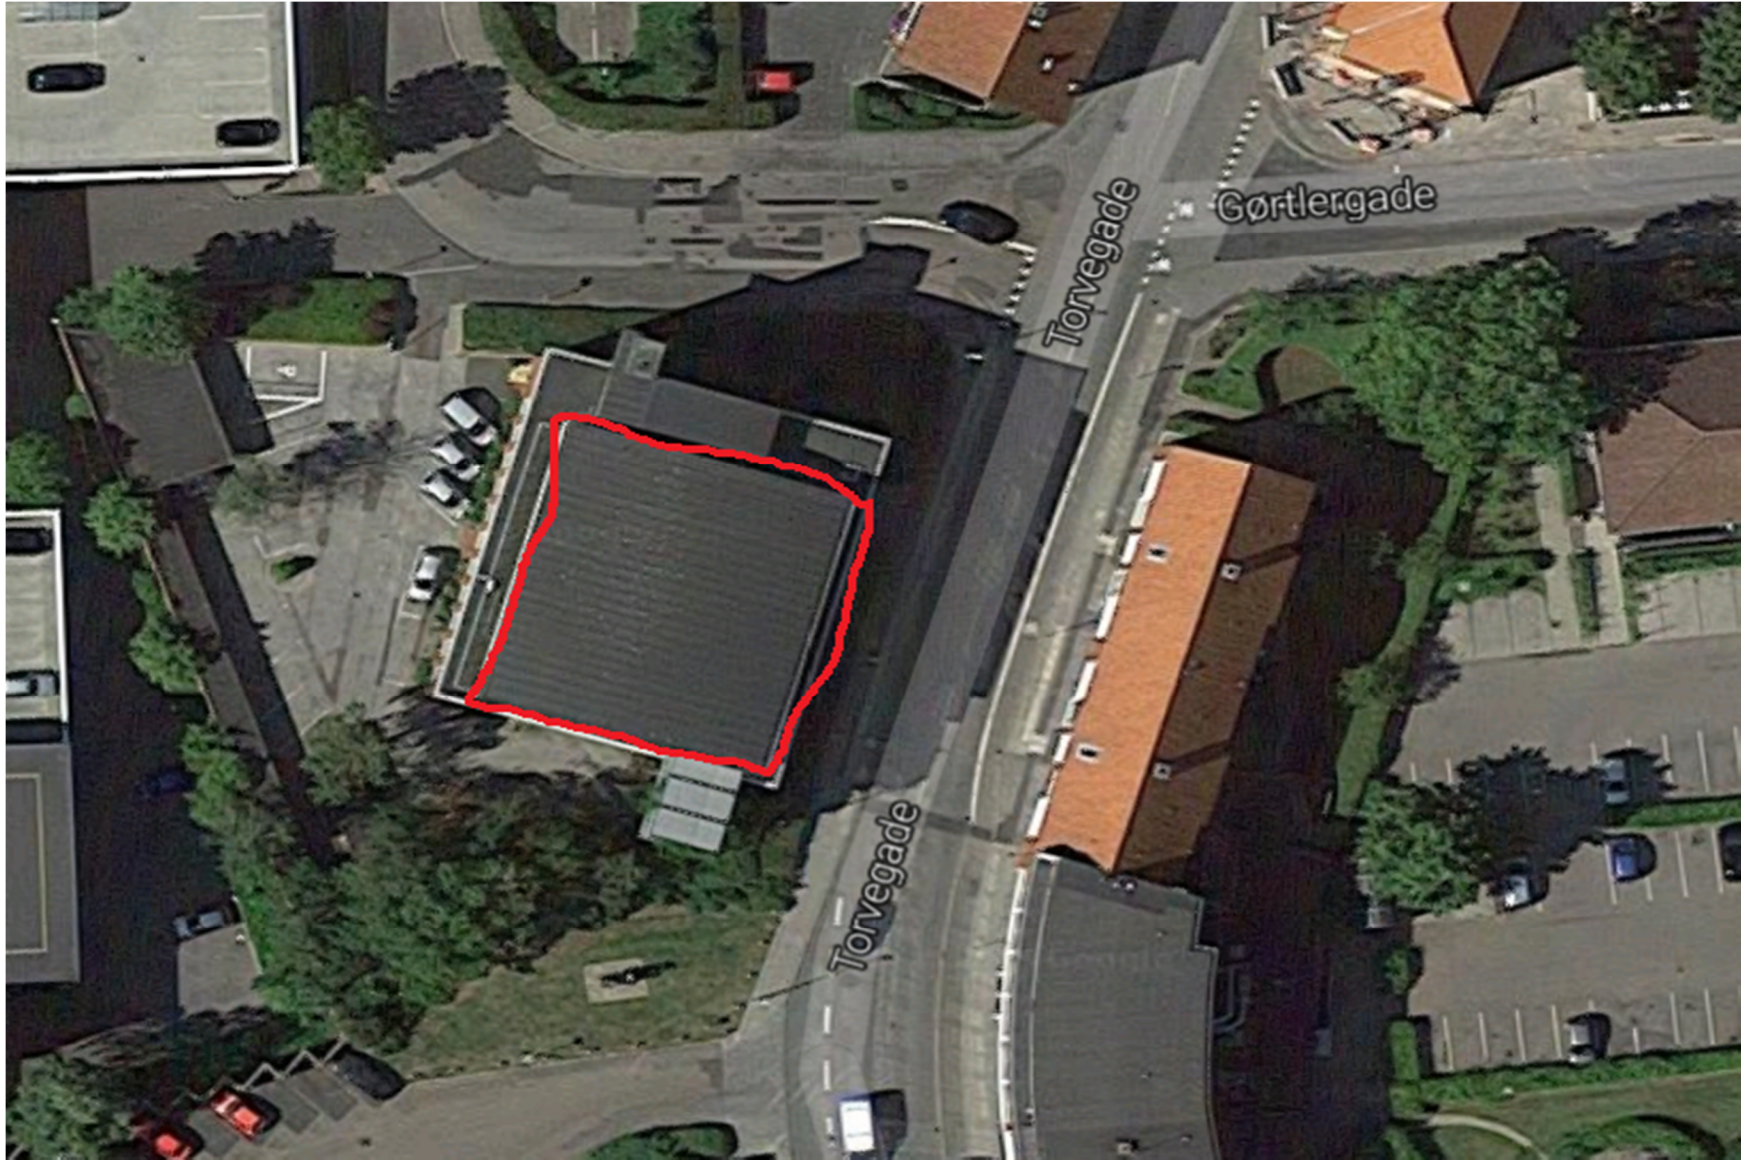

1. Nørrevangsskolen, Slagelse, 30 kwp

N

2. VASAC, Indutrivej, Slagelse, 25 kwp

3. Søndermarksskolen, Slagelse, 40 kwp

4. Rosenkildevej 71, Slagelse, 6 kwp

5. Vestre Skole (Sprog og Musik sole), Skt Pedersstræde, Slagelse, 15 kw

6. Administration, Torvegade 15, Slagelse, 35 kwp

7. Dalmose Børnehave / Stadsarkiv, Vemmeløsevej 40, Dalmose, 15 kwp

8. Antvorskov Børnegård, Anholtvej, Slagelse, 10 kwp

9. Korsør Kulturhus, Skolegade, Korsør, 10 kwp

10. VASAC Kulturhus, Rosenkildevej, Slagelse,

13. Skelskør Rådhus, Næstvedvej 15, Skelskør, 15 kwp

12. Døgninstitution, Anne Marievej, Slagelse, 20 kwp

13. Administration, Dahlsvej, Korsør, 20 kwp

14. Boeslunde Skole, Borgbjergvej, Boeslunde, 6 kwp