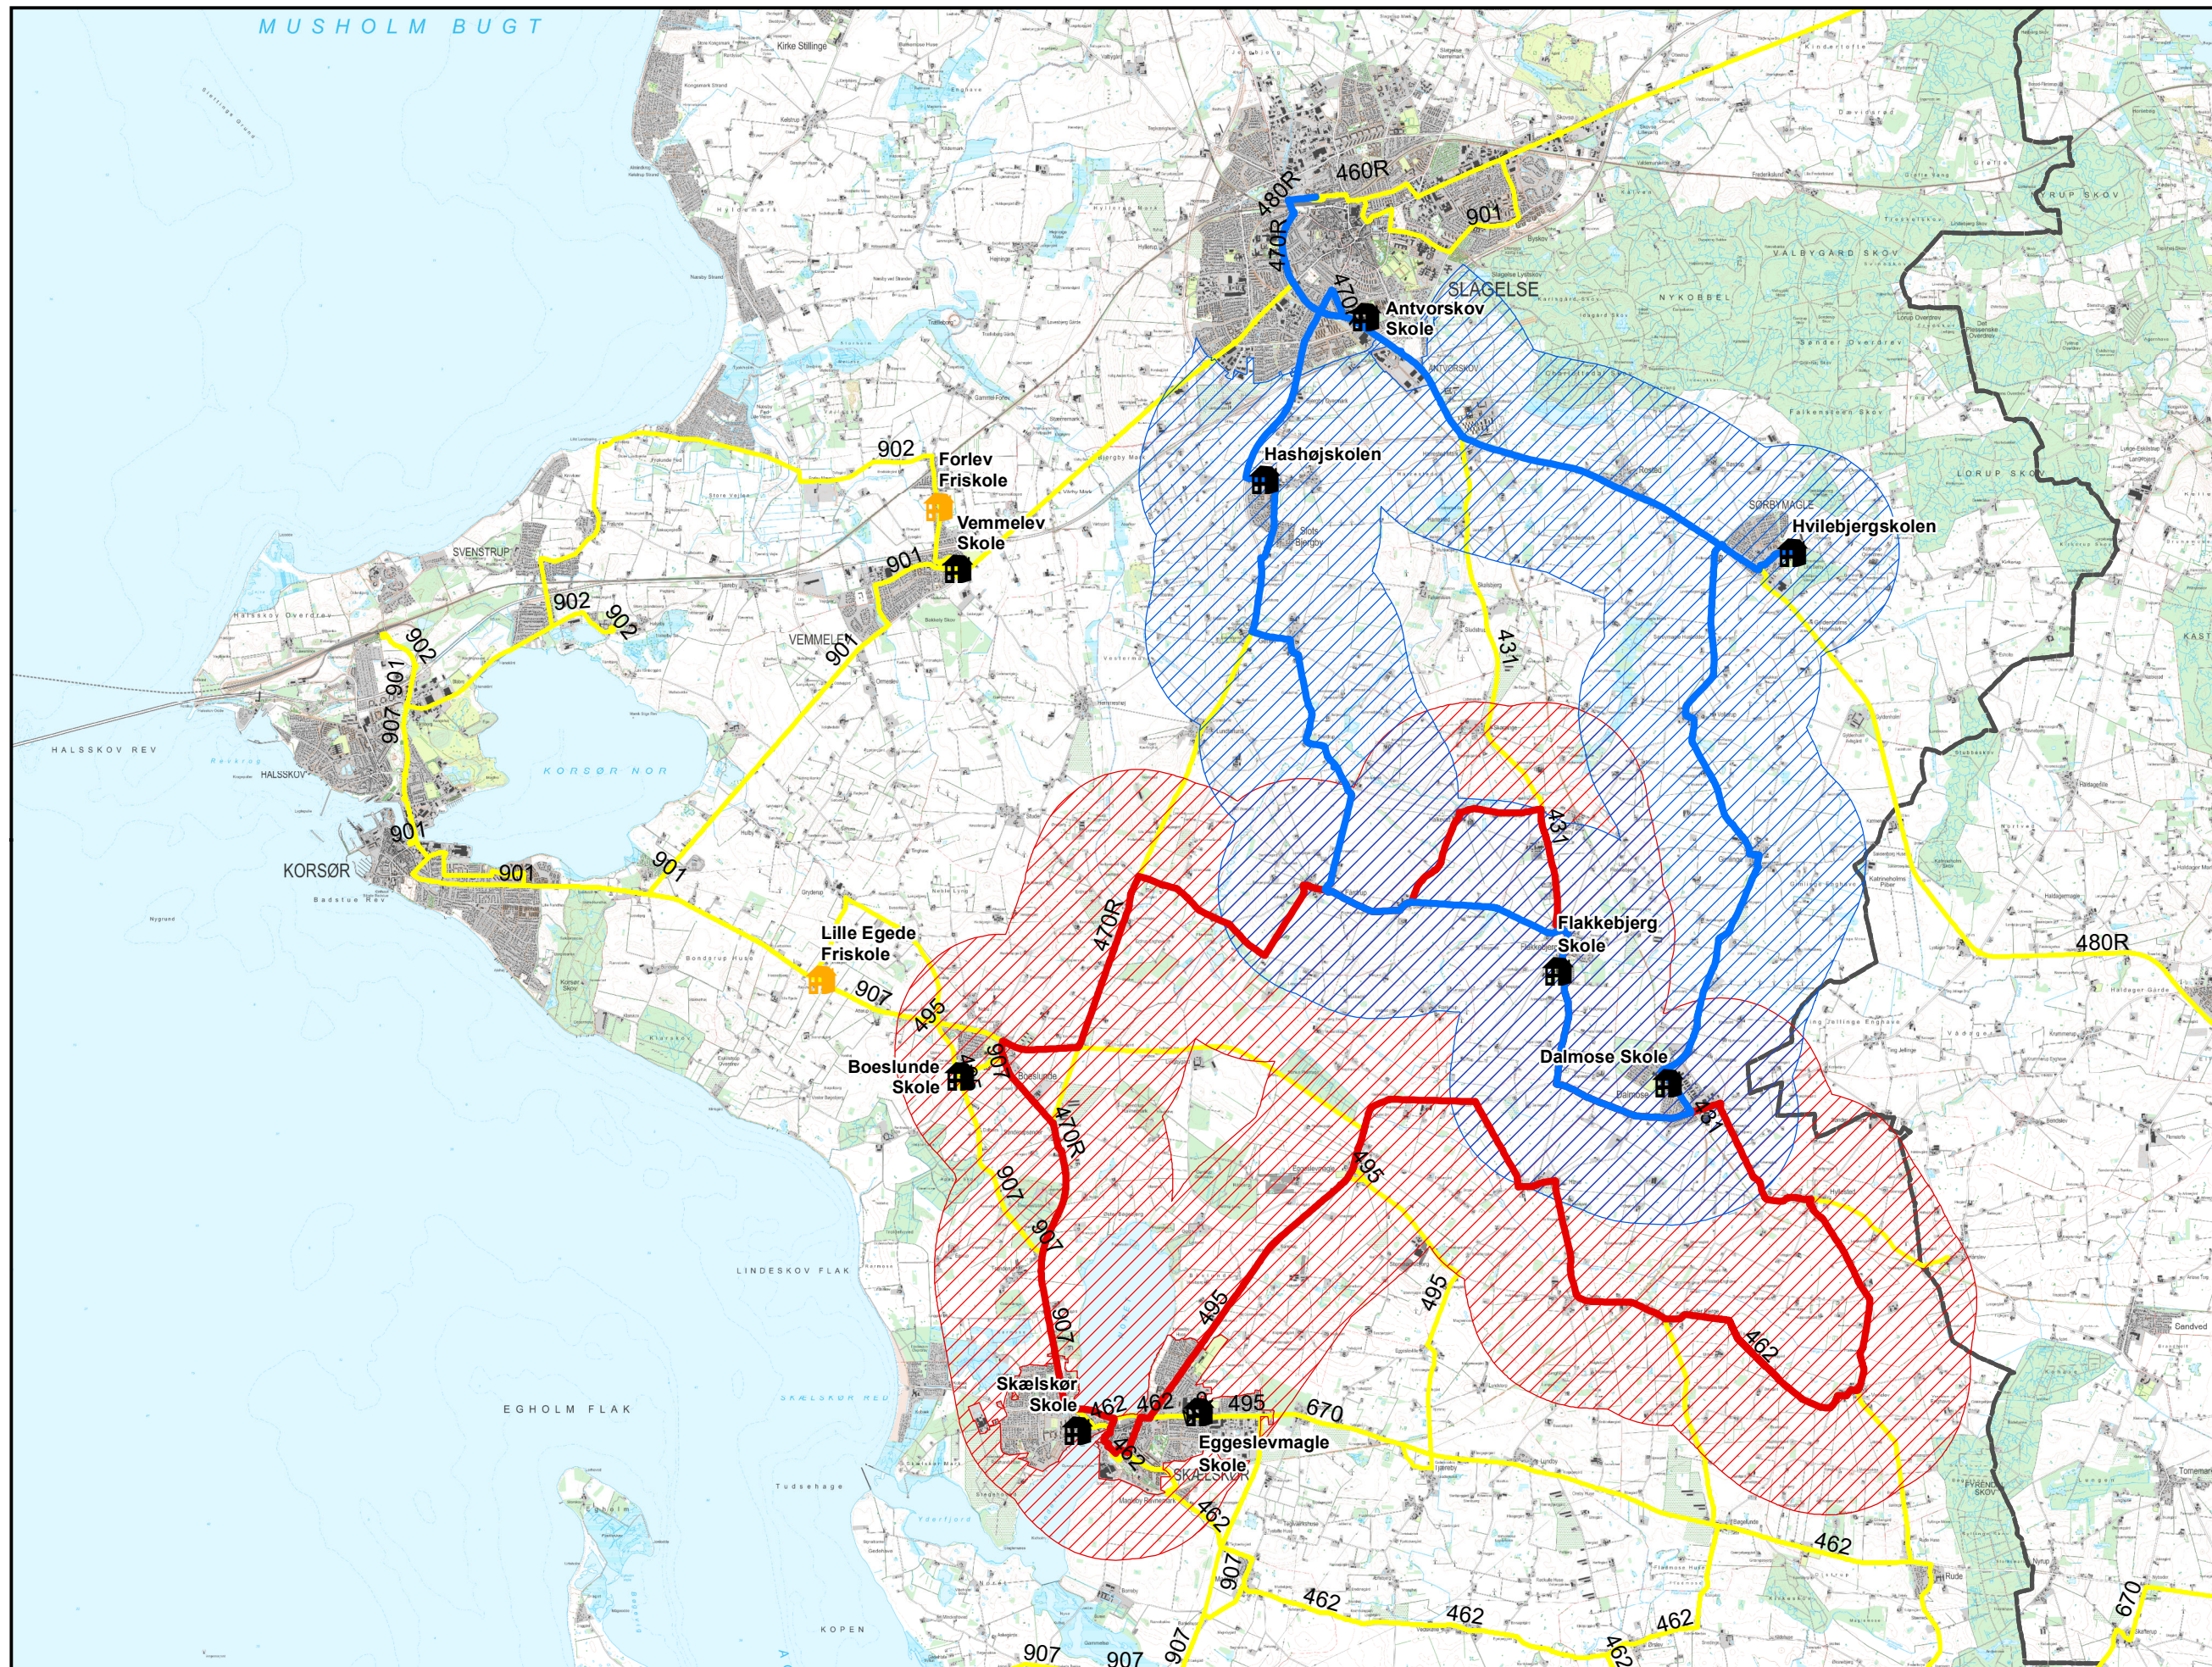

Fribus -Rød og blå rute samt Movia busruter der bibeholdes

Signaturer

Skoler

-  Folkeskole
-  Friskole

Nye Ruter

-  Blå rute
-  Rød rute

1,5 km bufferzone om nye buslinjer

-  Blå rute
-  Rød rute

Movia busruter der bibeholdes

-  431, 460R, 462, 470R, 480R, 495, 670, 901, 902, 907