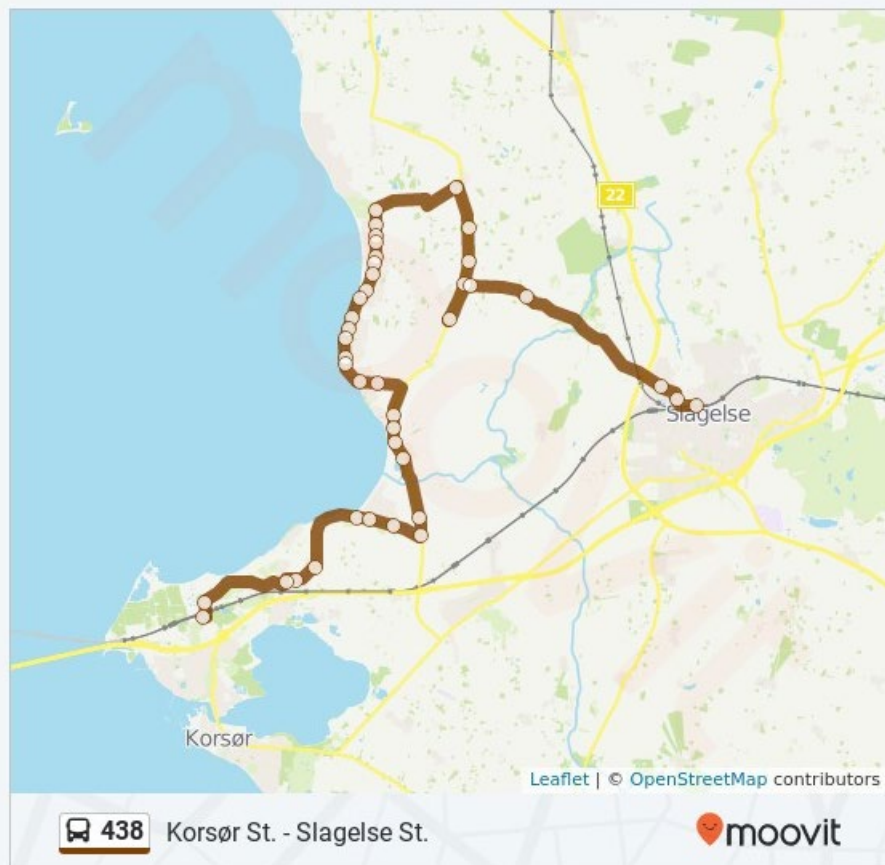

Busruter som nedlægges

438 bus Rutekort

439 bus Rutekort

491 bus Rutekort