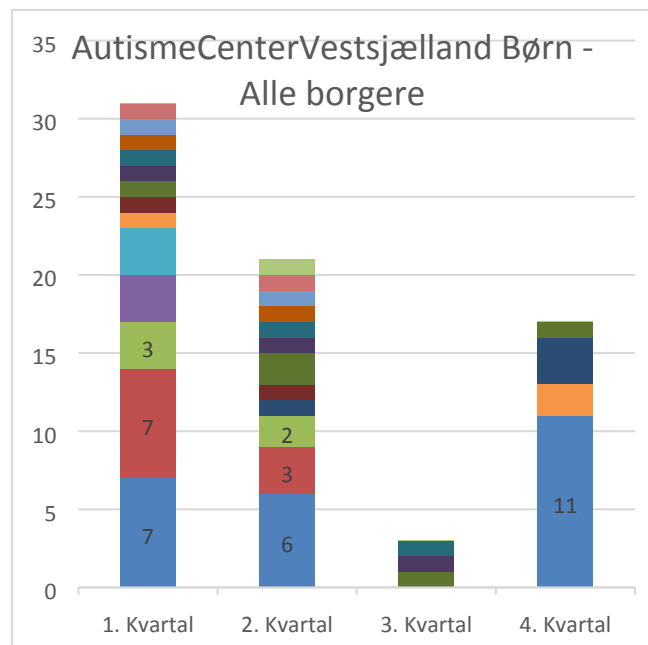

# Magtanvendelser 2016 – Børneområdet

Center for Skole og Uddannelse har i 3. kvartal registreret 4 magtanvendelser i skole, og i 4. kvartal registreret 20 magtanvendelser i skole.

Blå farve= N-borger

## Udenbystilbud Børn - alle borgere