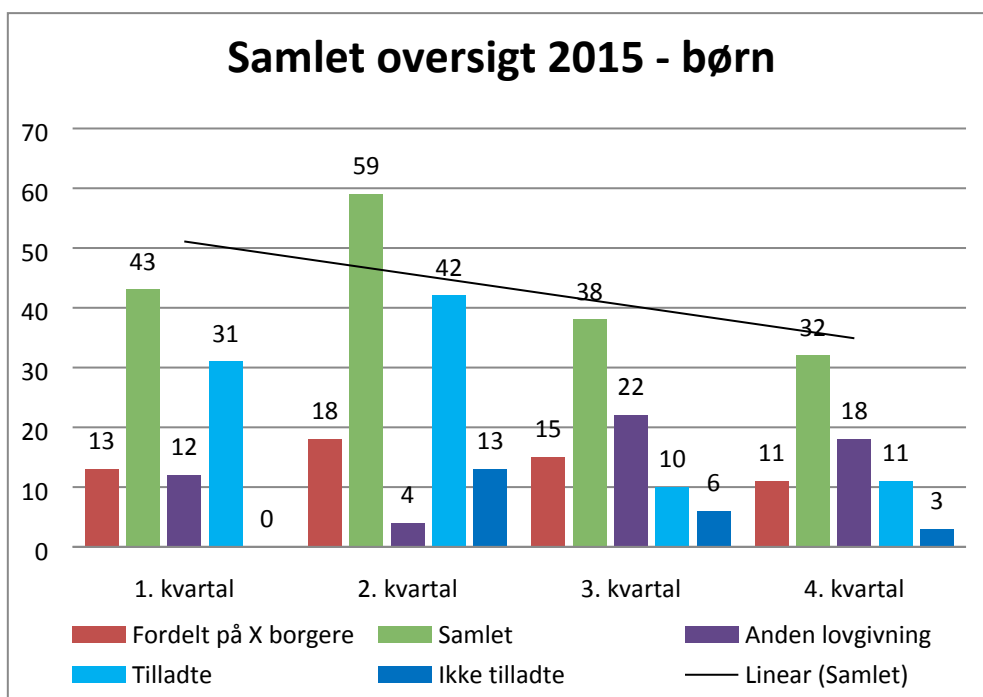

# Magtanvendelser 2016 – Børneområdet

Center for Skole og Uddannelse har i 3. kvartal registreret 4 magtanvendelser i skole, og i 4. kvartal registreret 20 magtanvendelser i skole.

Blå farve= N-borger