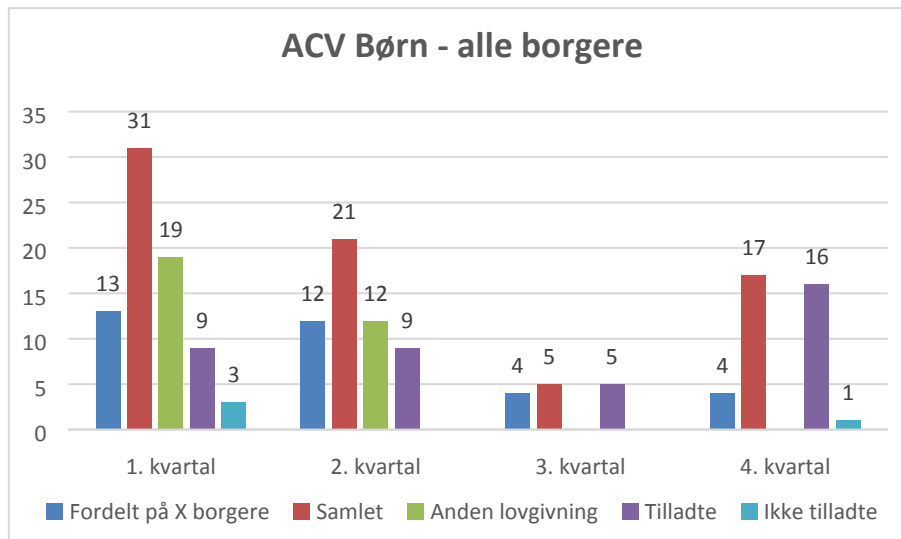

# Magtanvendelser 2016 – Børneområdet

Center for Skole og Uddannelse har i 3. kvartal registreret 4 magtanvendelser i skole, og i 4. kvartal registreret 20 magtanvendelser i skole.

Blå farve= N-borger