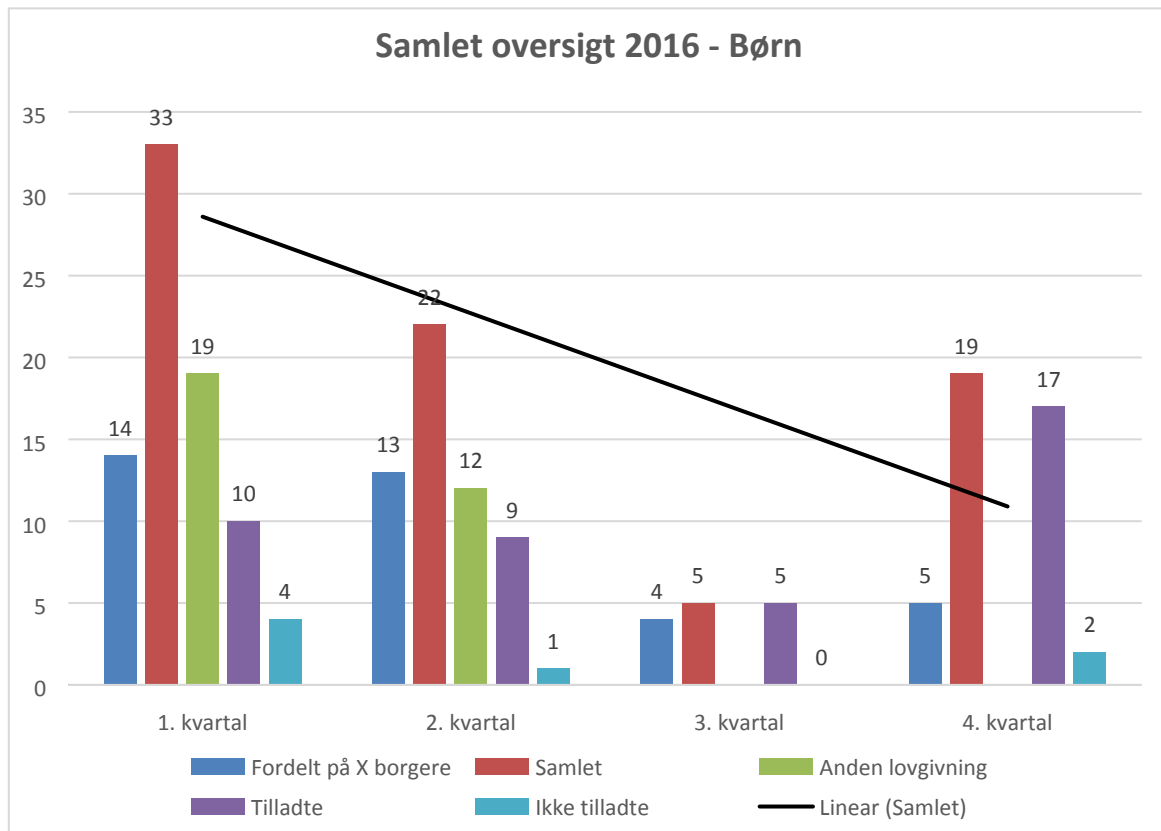

# Magtanvendelser 2016 – Børneområdet

Center for Skole og Uddannelse har i 3. kvartal registreret 4 magtanvendelser i skole, og i 4. kvartal registreret 20 magtanvendelser i skole.

Blå farve= N-borger