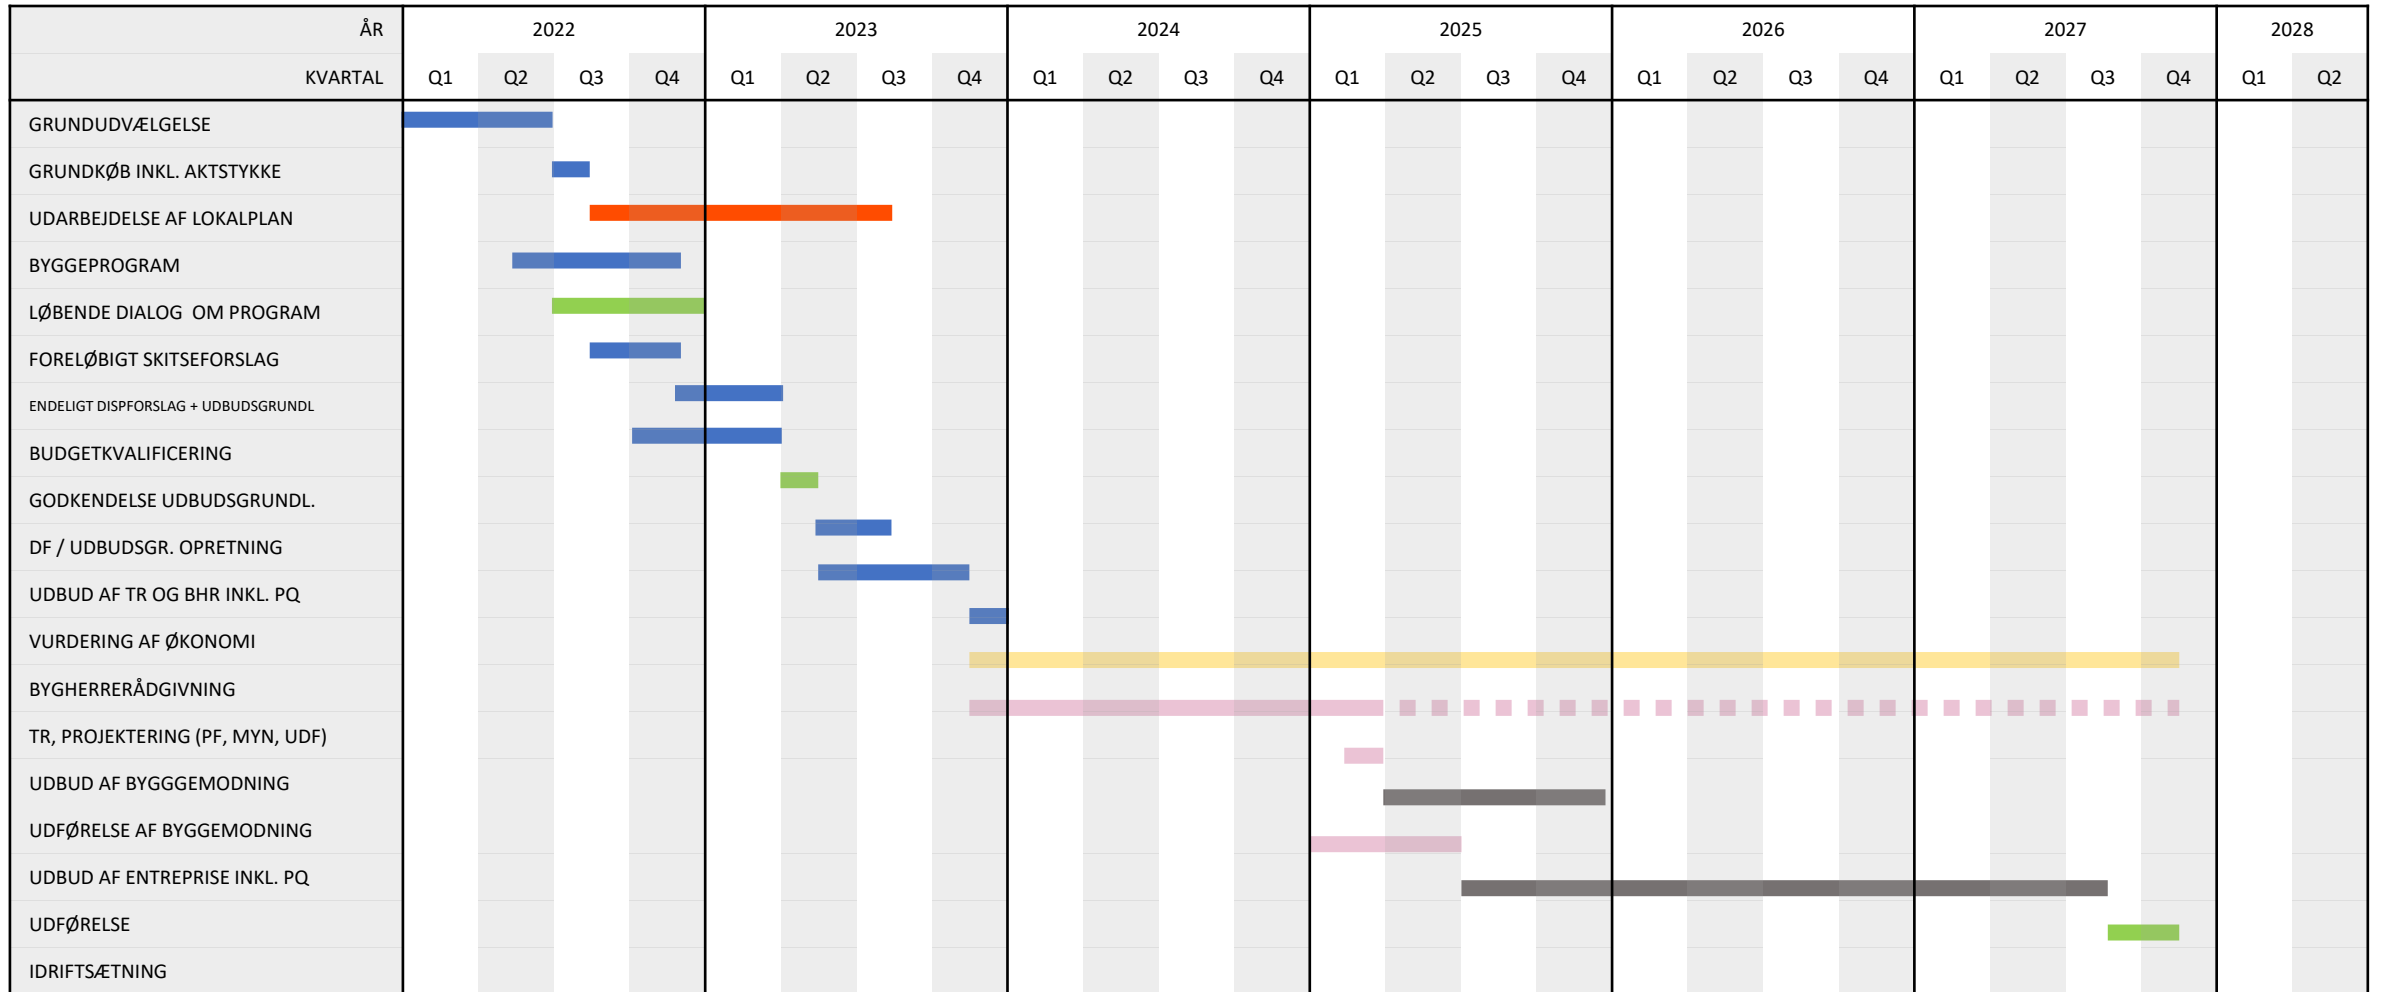

# NOA – Ny Områdearrest

KRIMINALFORSORGEN MED APA OG VIB

KRIMINALFORSORGEN

SLAGELSE KOMMUNE

BYGHERRERÅDGIVER

TOTALRÅDGIVER (OPDELT I PROJEKTERING OG TILSYN/BYGGELSE)

ENTREPRENØR(ER)