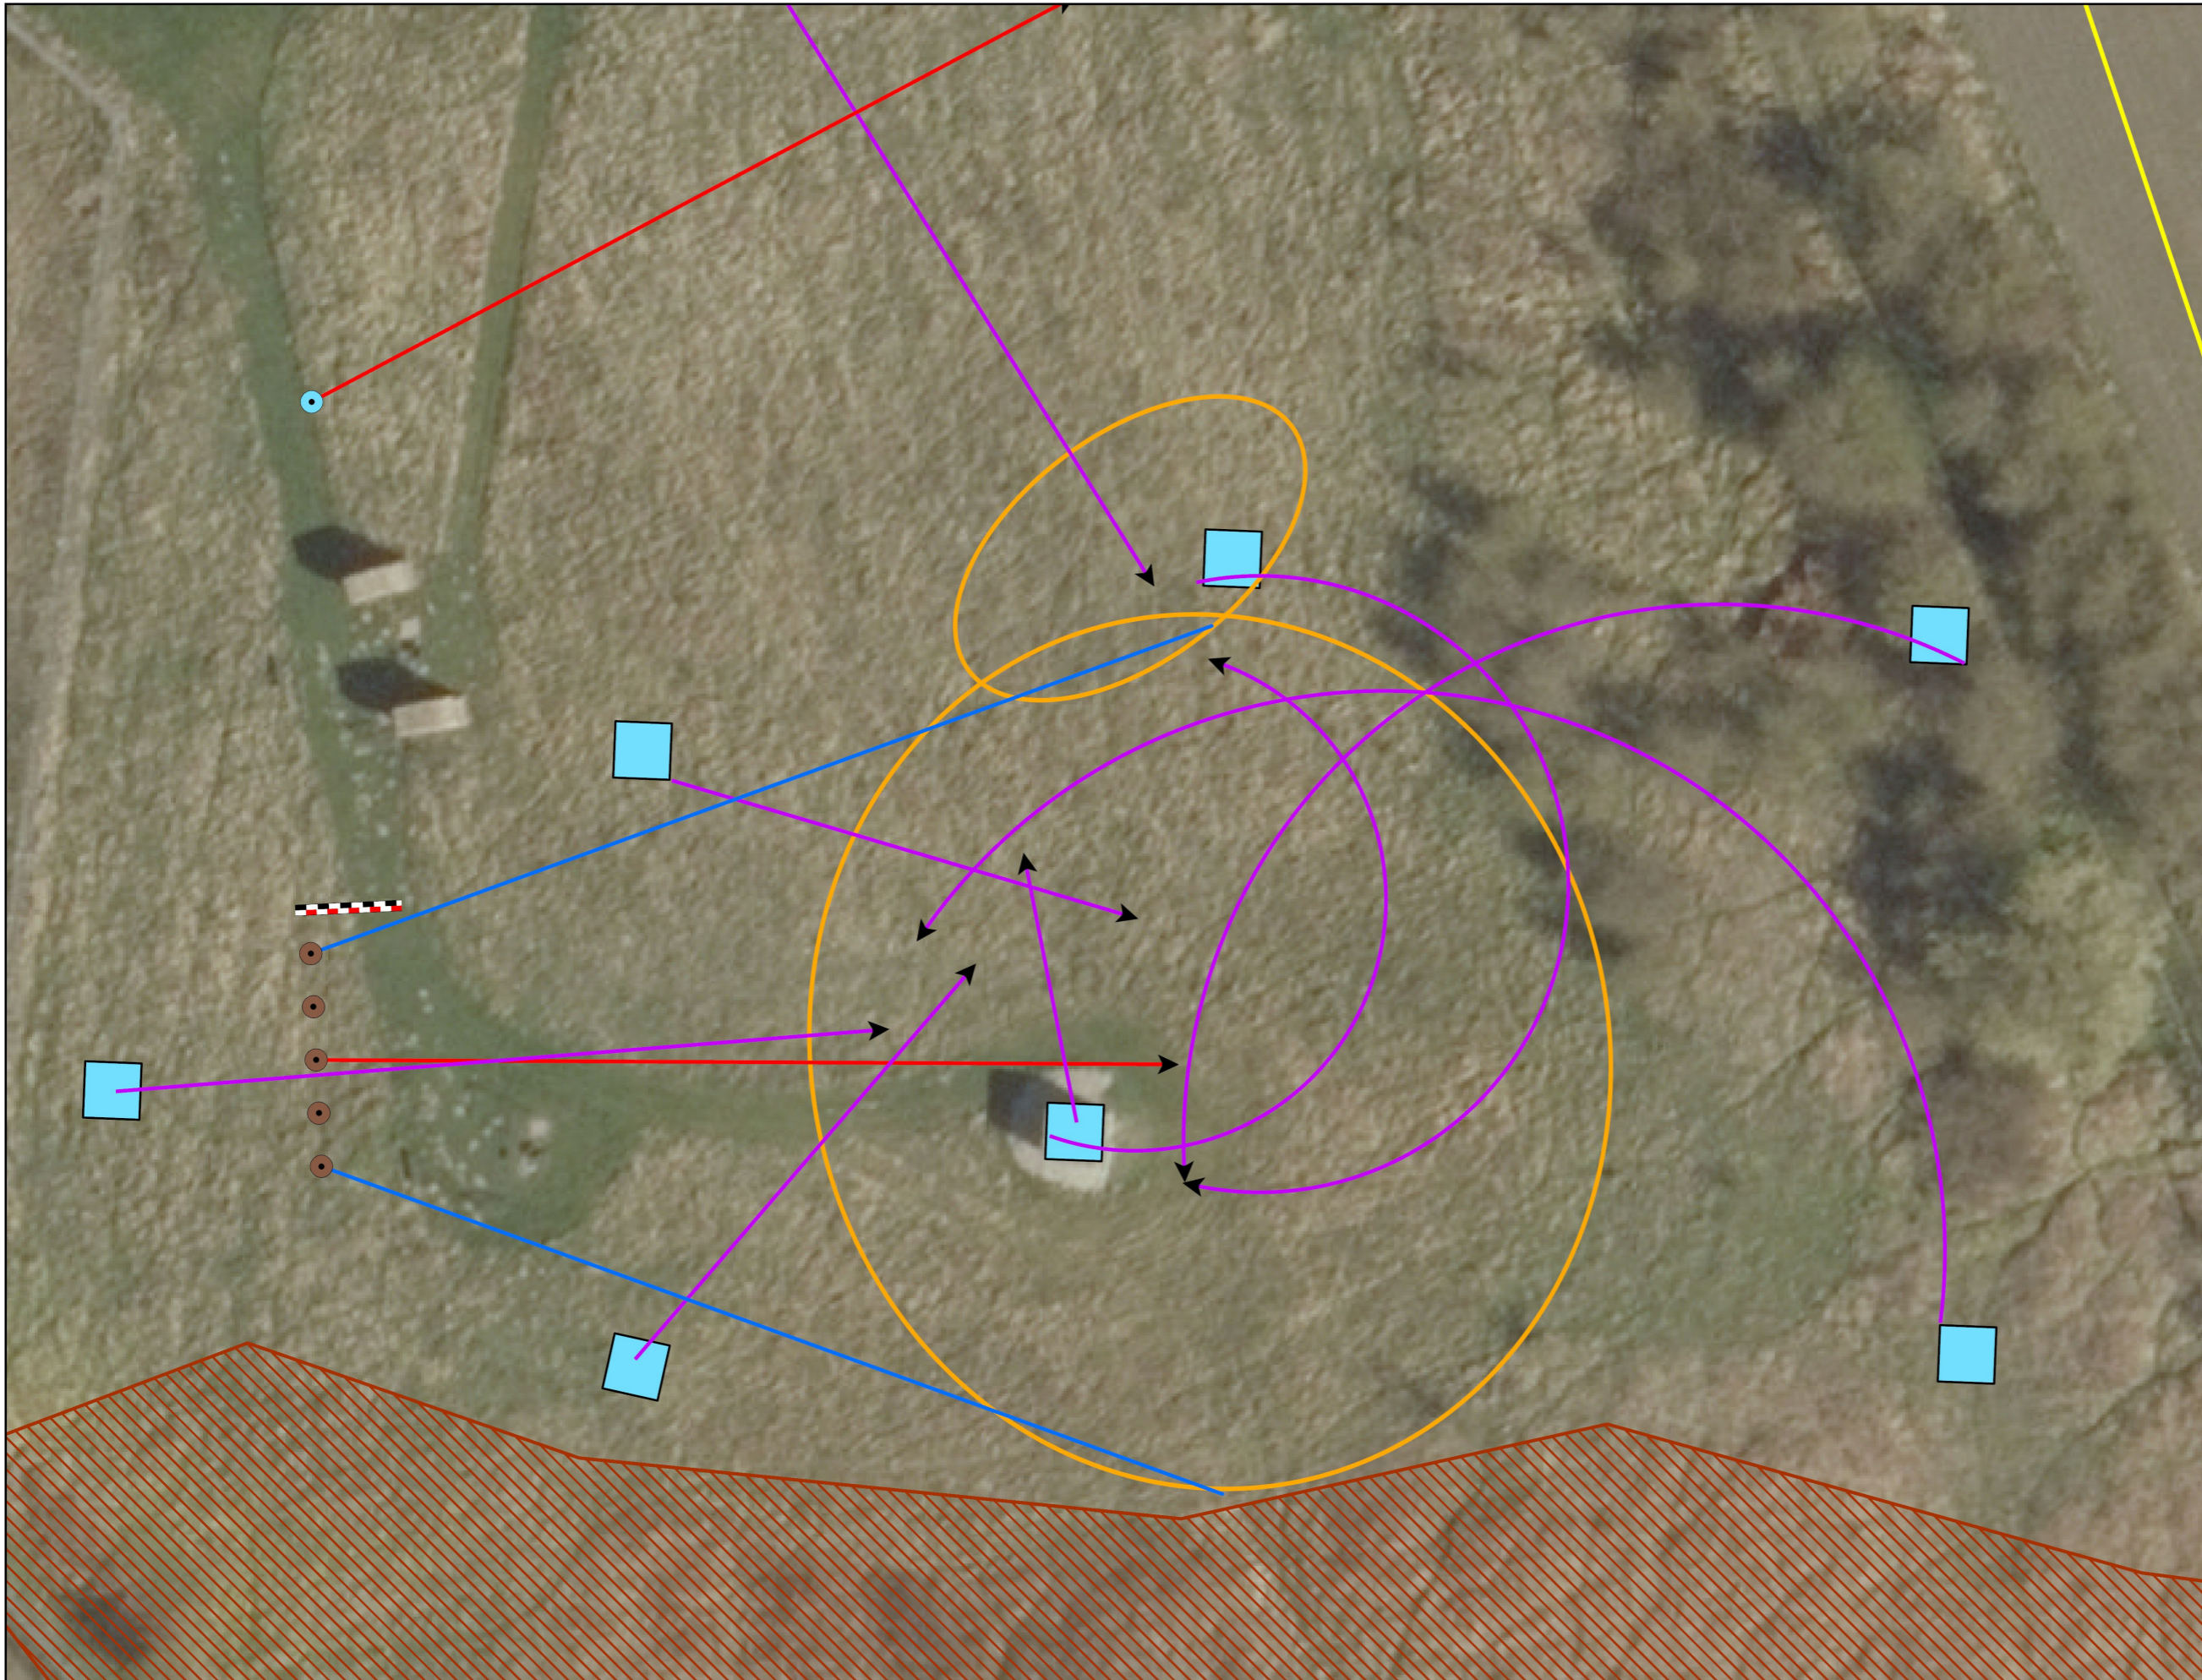

Signaturforklaring

Skyde standpladser

- Trap
- Jagtbane NY
- Sporting NY

Skudretninger mv.

- Skudvinkel
- Skudretning
- Flyveretning
- Nedfaldsområde

Bygninger mv.

- Klubhus
- Lager
- Maskinhus
- Parkering
- Adgangsveje
- Opsamlingsnet
- Støjvægge

Voldanlæg

- 3 meter
- 8 meter
- 10 meter
- Jordvold fod

DAIdb

BES_NATURTYPER

- | | | |
|---|-----------|-----------|
| | Ingen | Ingen |
| | Eng | Eng |
| | Hede | Hede |
| | Mose | Mose |
| | Overdrev | Overdrev |
| | Strandeng | Strandeng |
| | Sø | Sø |

0 5 10 20 30 40 Meters