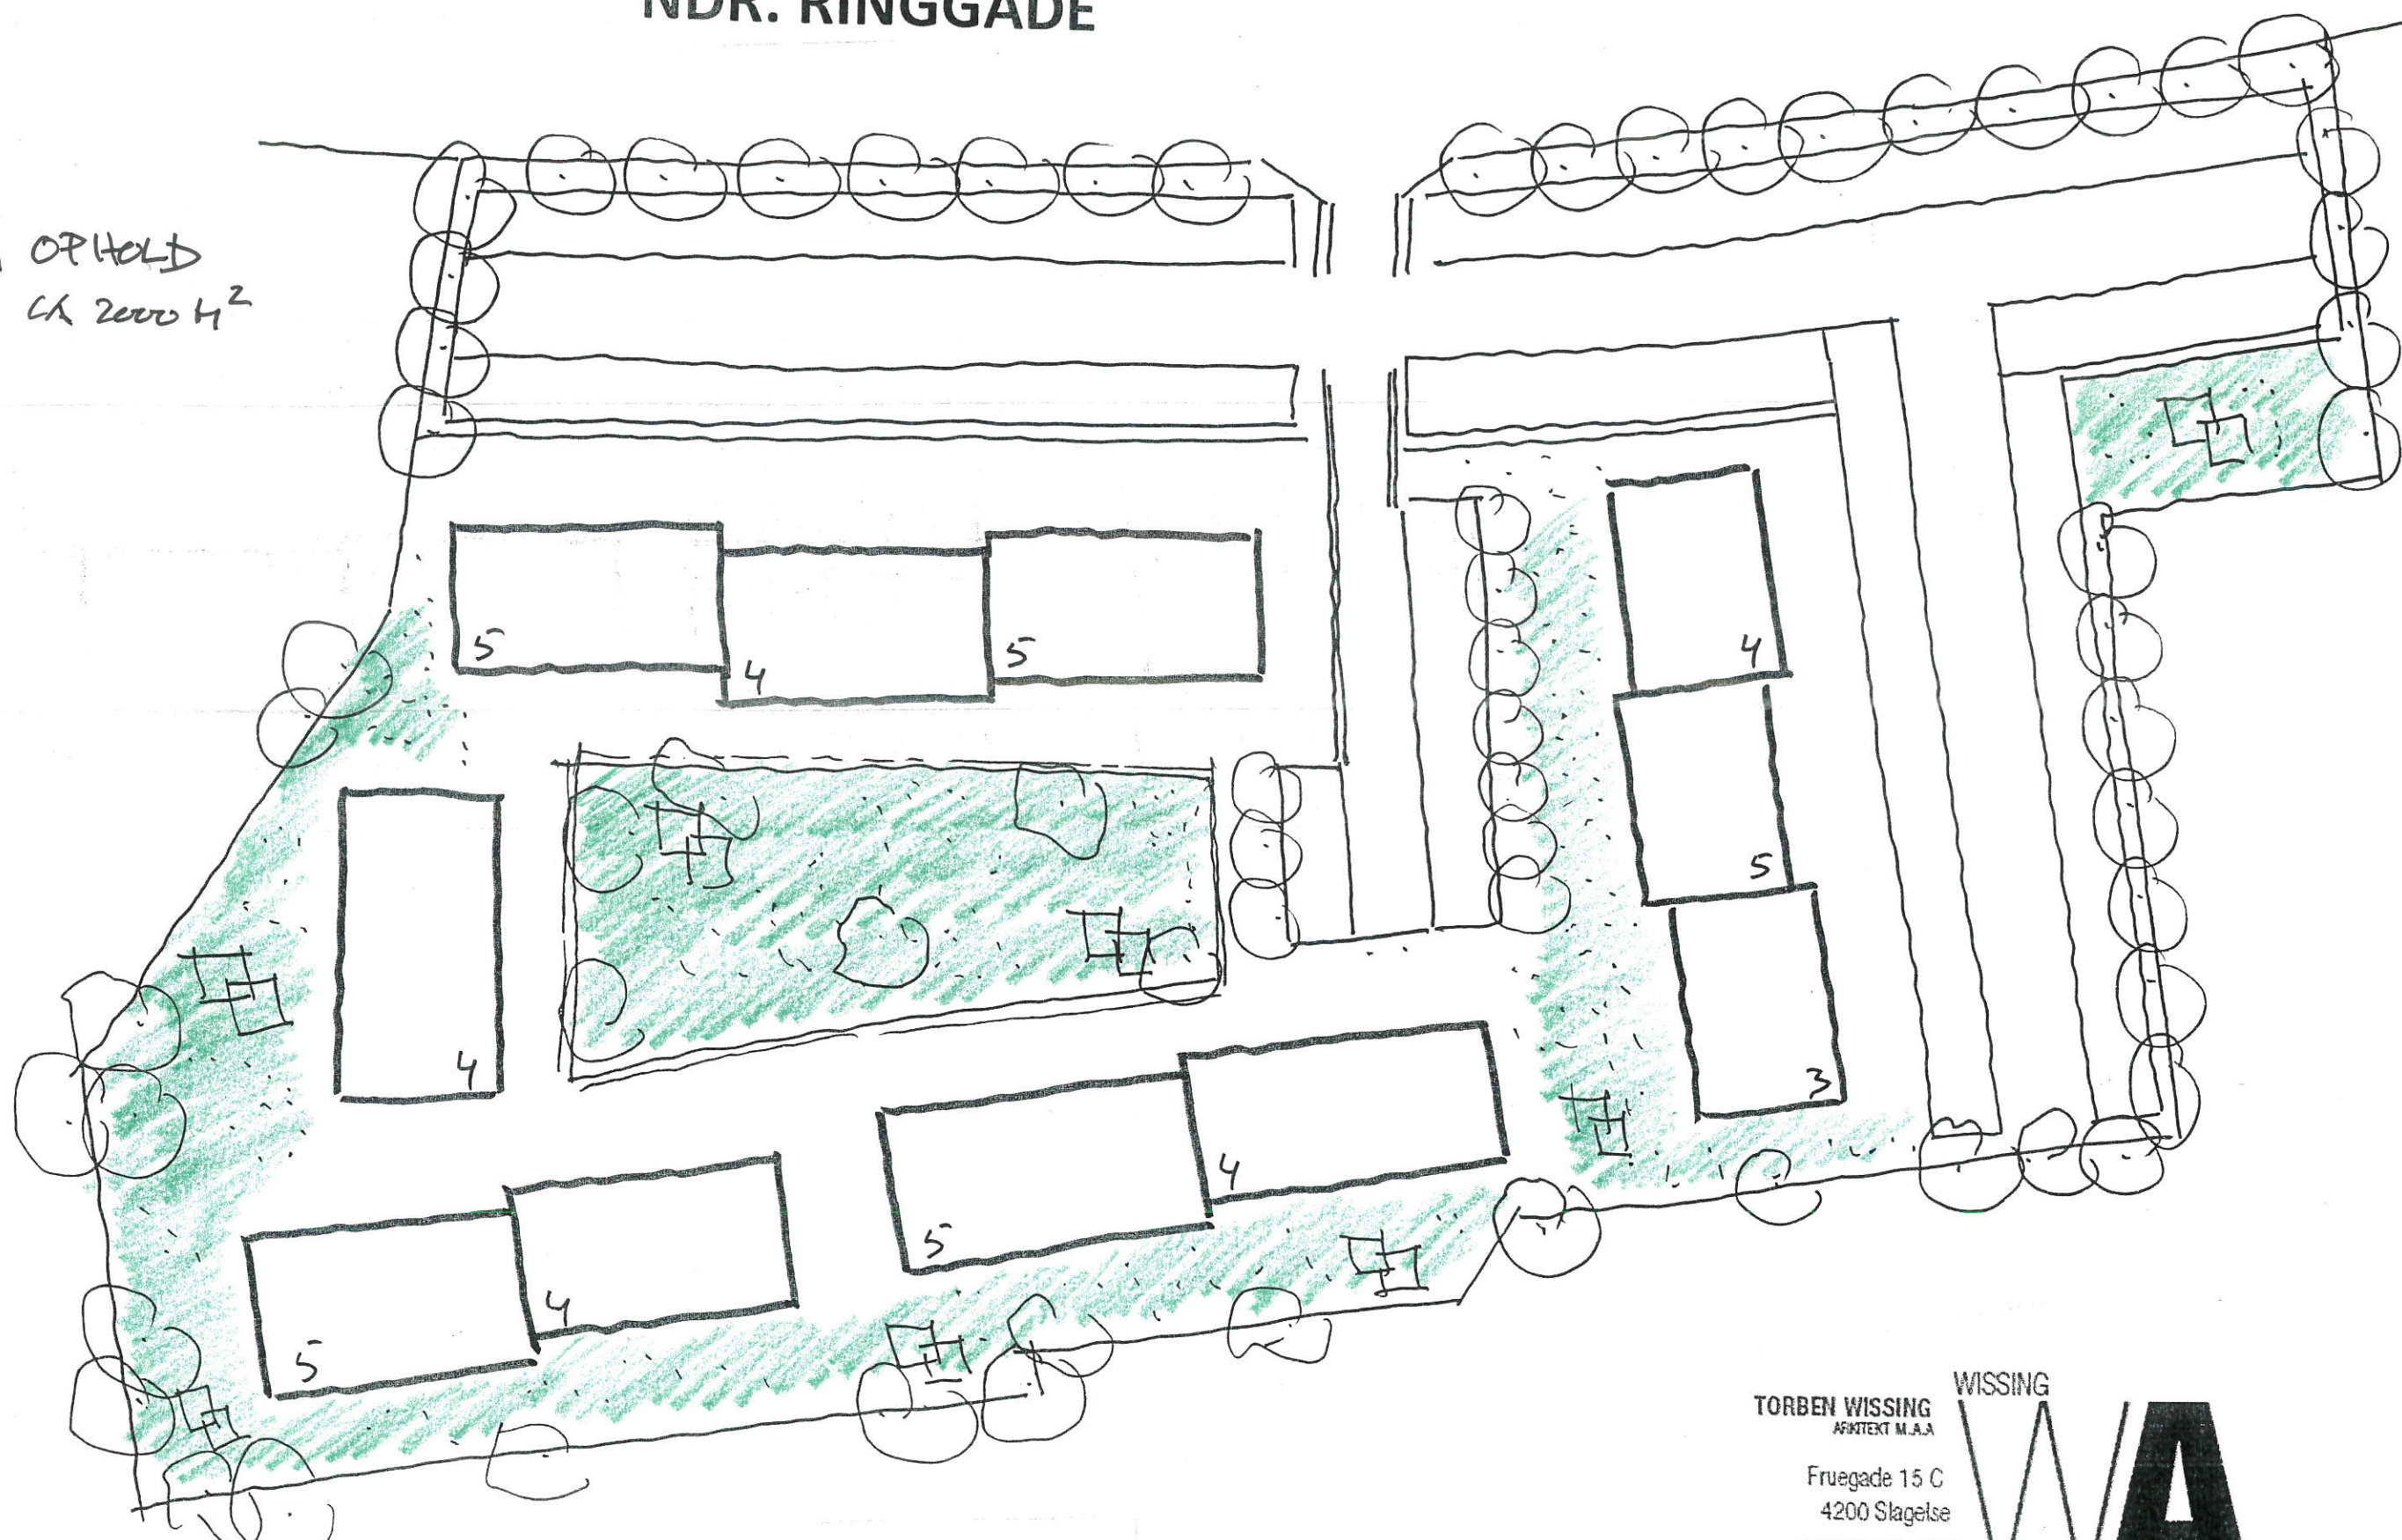

# NDR. RINGGADE

 OPHOLD  
CA 2000 M<sup>2</sup>

NDR. RINGGADE 20 – IDESKITSE

MÅL 1:50

TORBEN WISSING  
ARKITEKT M.A.A

Fruegade 15 C  
4200 Slagelse

TELEFON 81 80 18 78

MAIL torben@wissing-arkitekt.dk