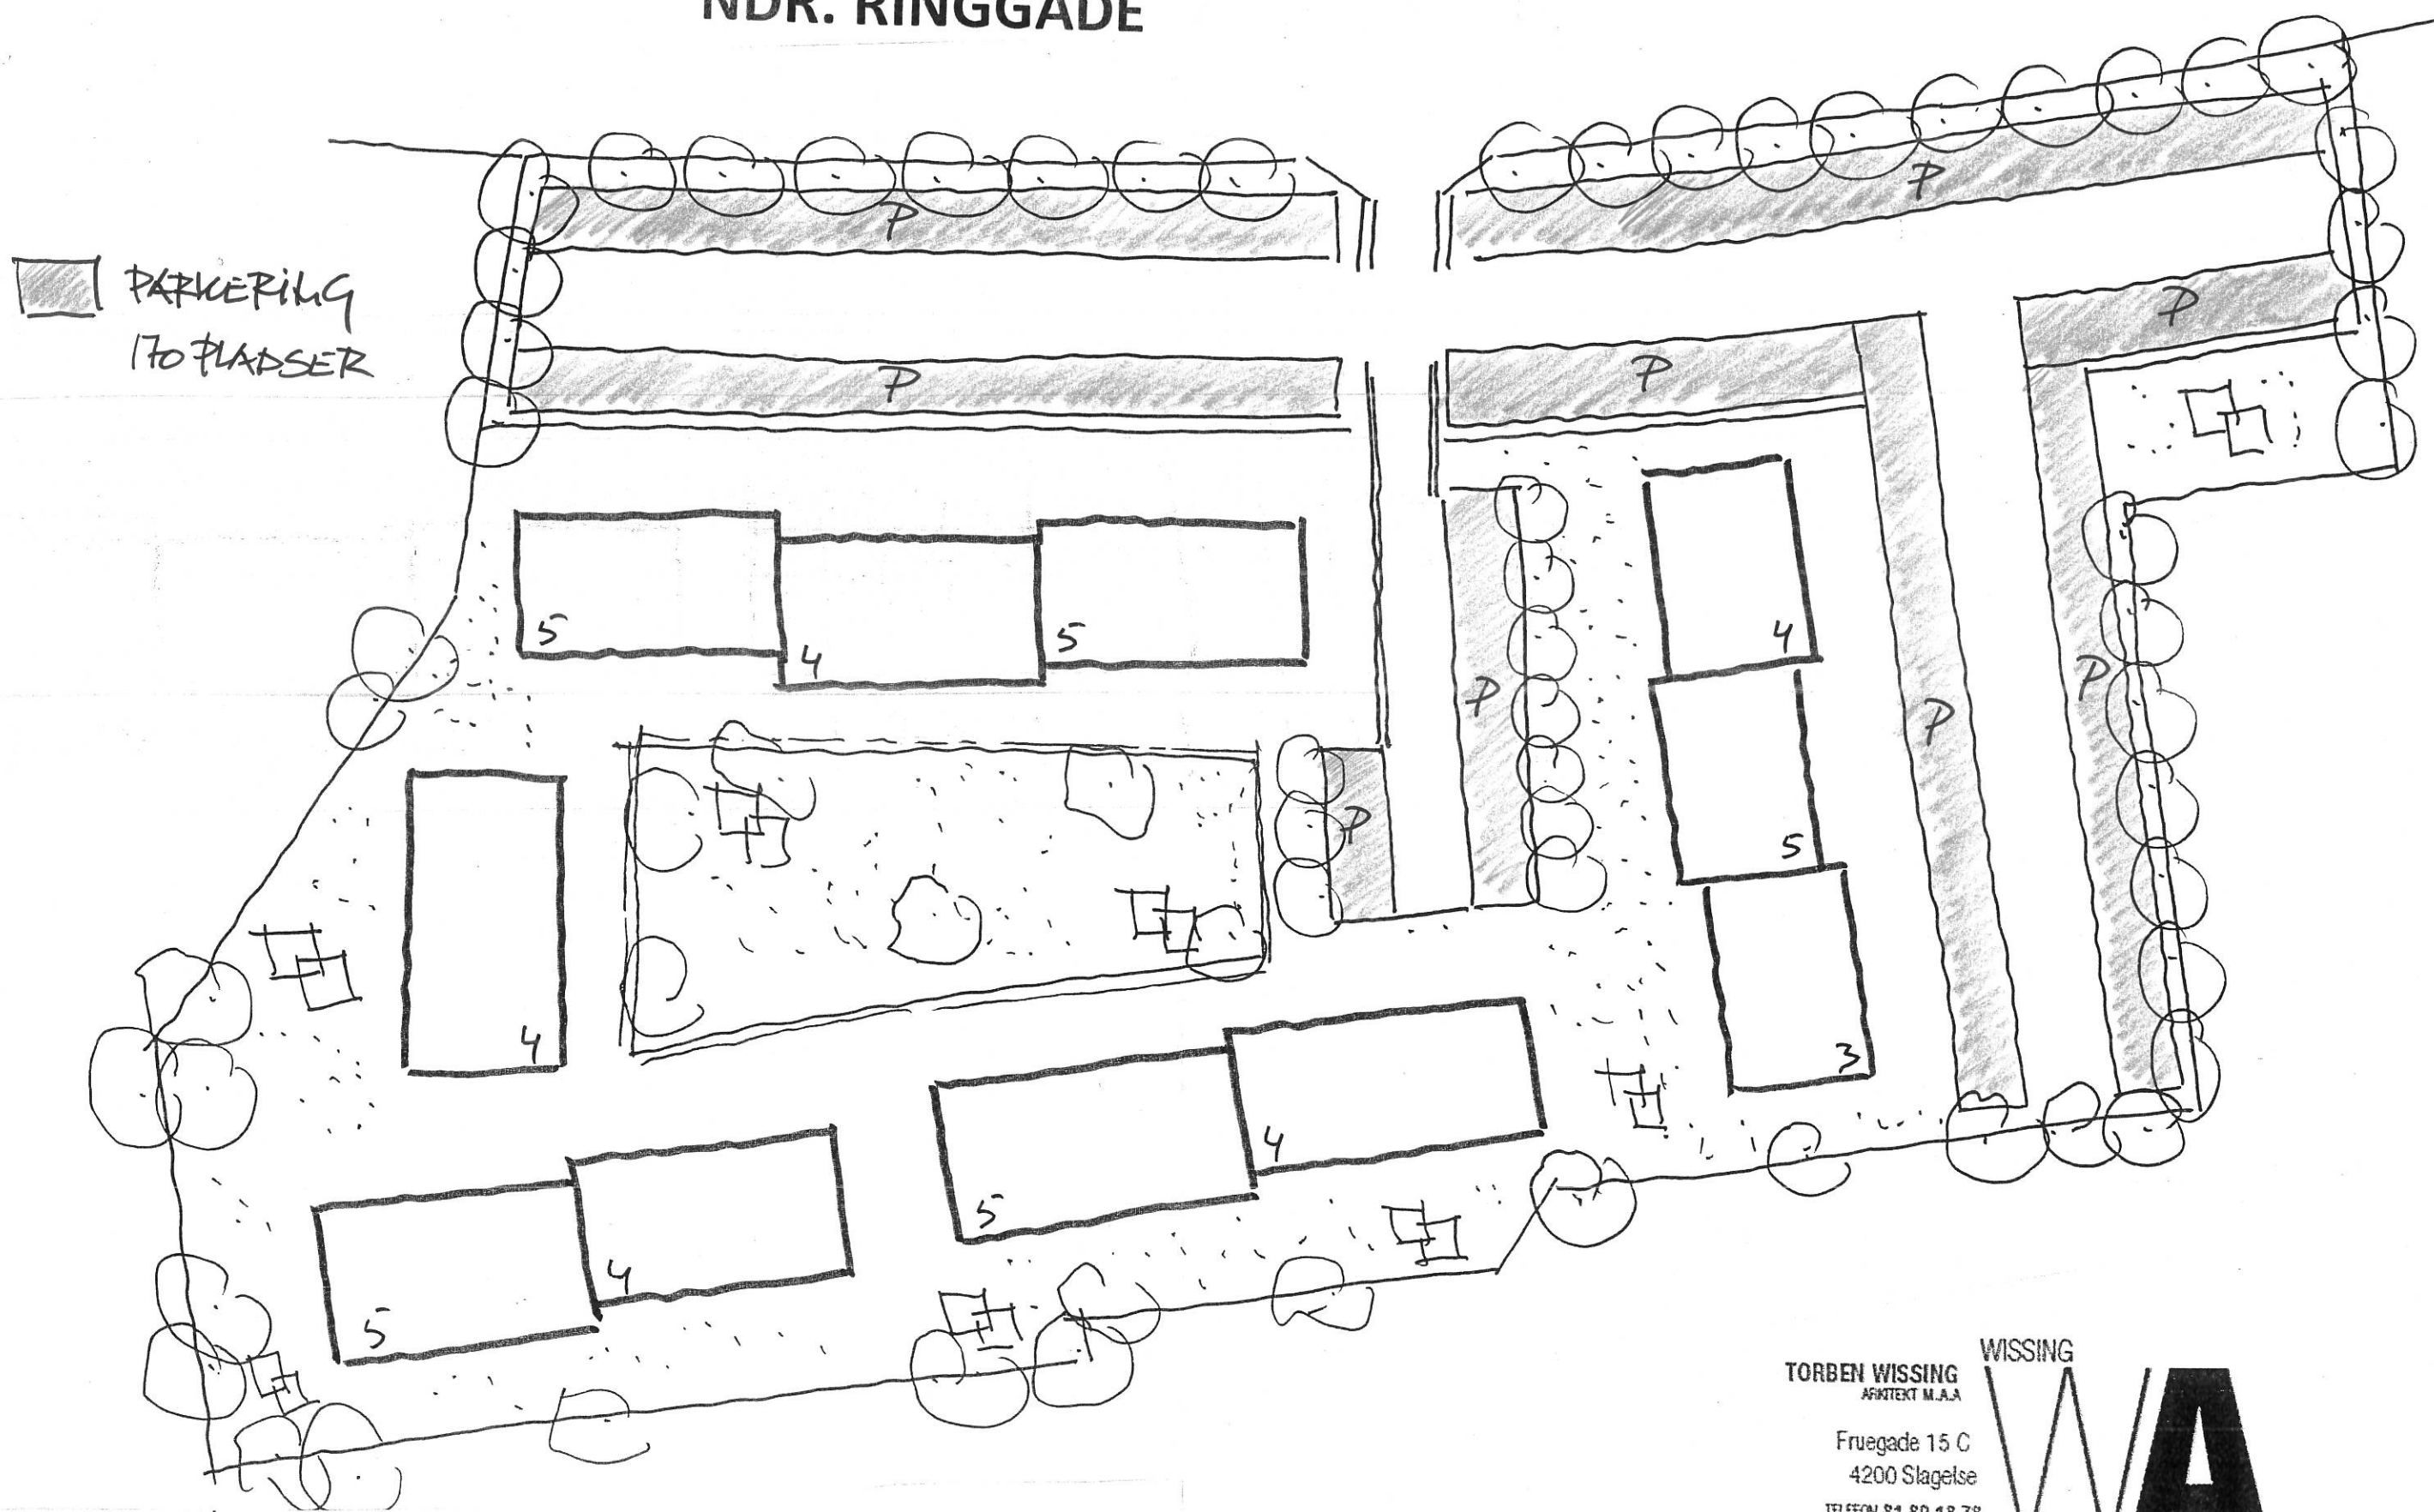

NDR. RINGGADE

NDR. RINGGADE 20 – IDESKITSE

MÅL 1:50

TORBEN WISSING
ARKITEKT M.A.A.

Fruegade 15 C
4200 Slagelse

TELEFON 81 80 18 78

MAIL torben@wissing-arkitekt.dk

WISSING

ARKITEKT