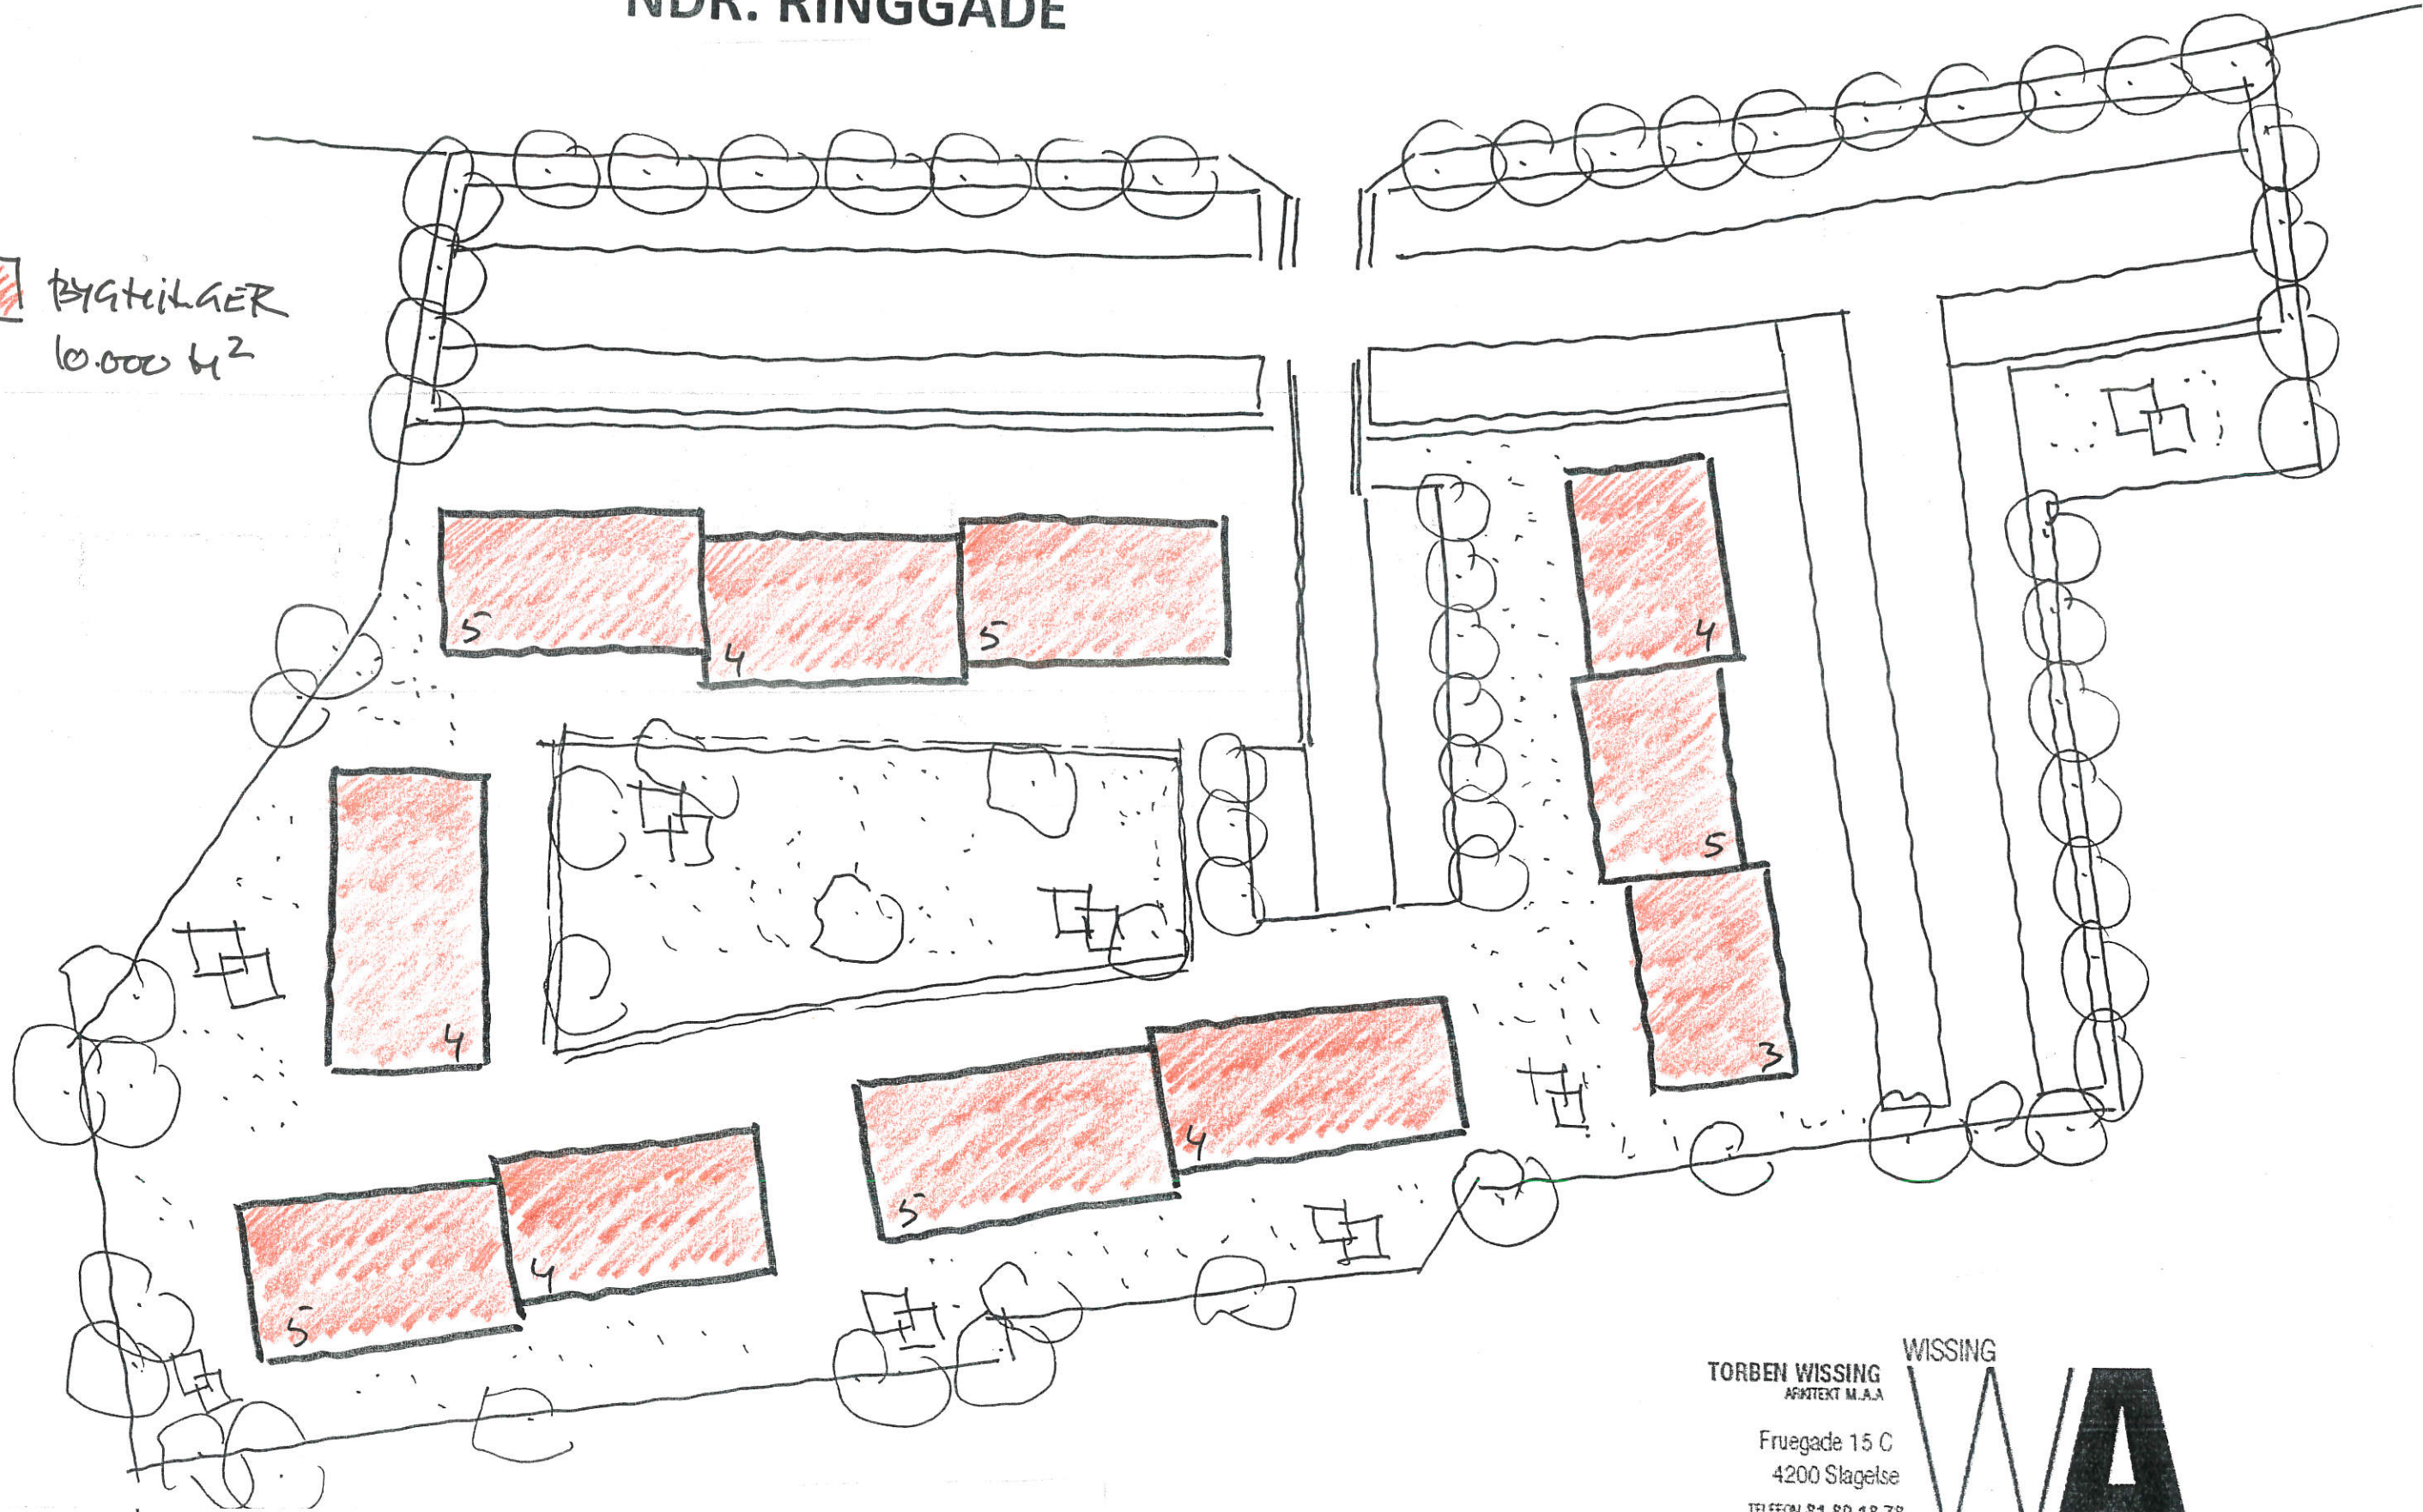

NDR. RINGGADE

BYGTILGÆR
10.000 m²

NDR. RINGGADE 20 – IDESKITSE

MÅL 1:50

TORBEN WISSING
ARKITEKT M.A.A.

Fruegade 15 C
4200 Slagelse

TELEFON 81 80 18 78

MAIL torben@wissing-arkitekt.dk

WISSING

ARKITEKT