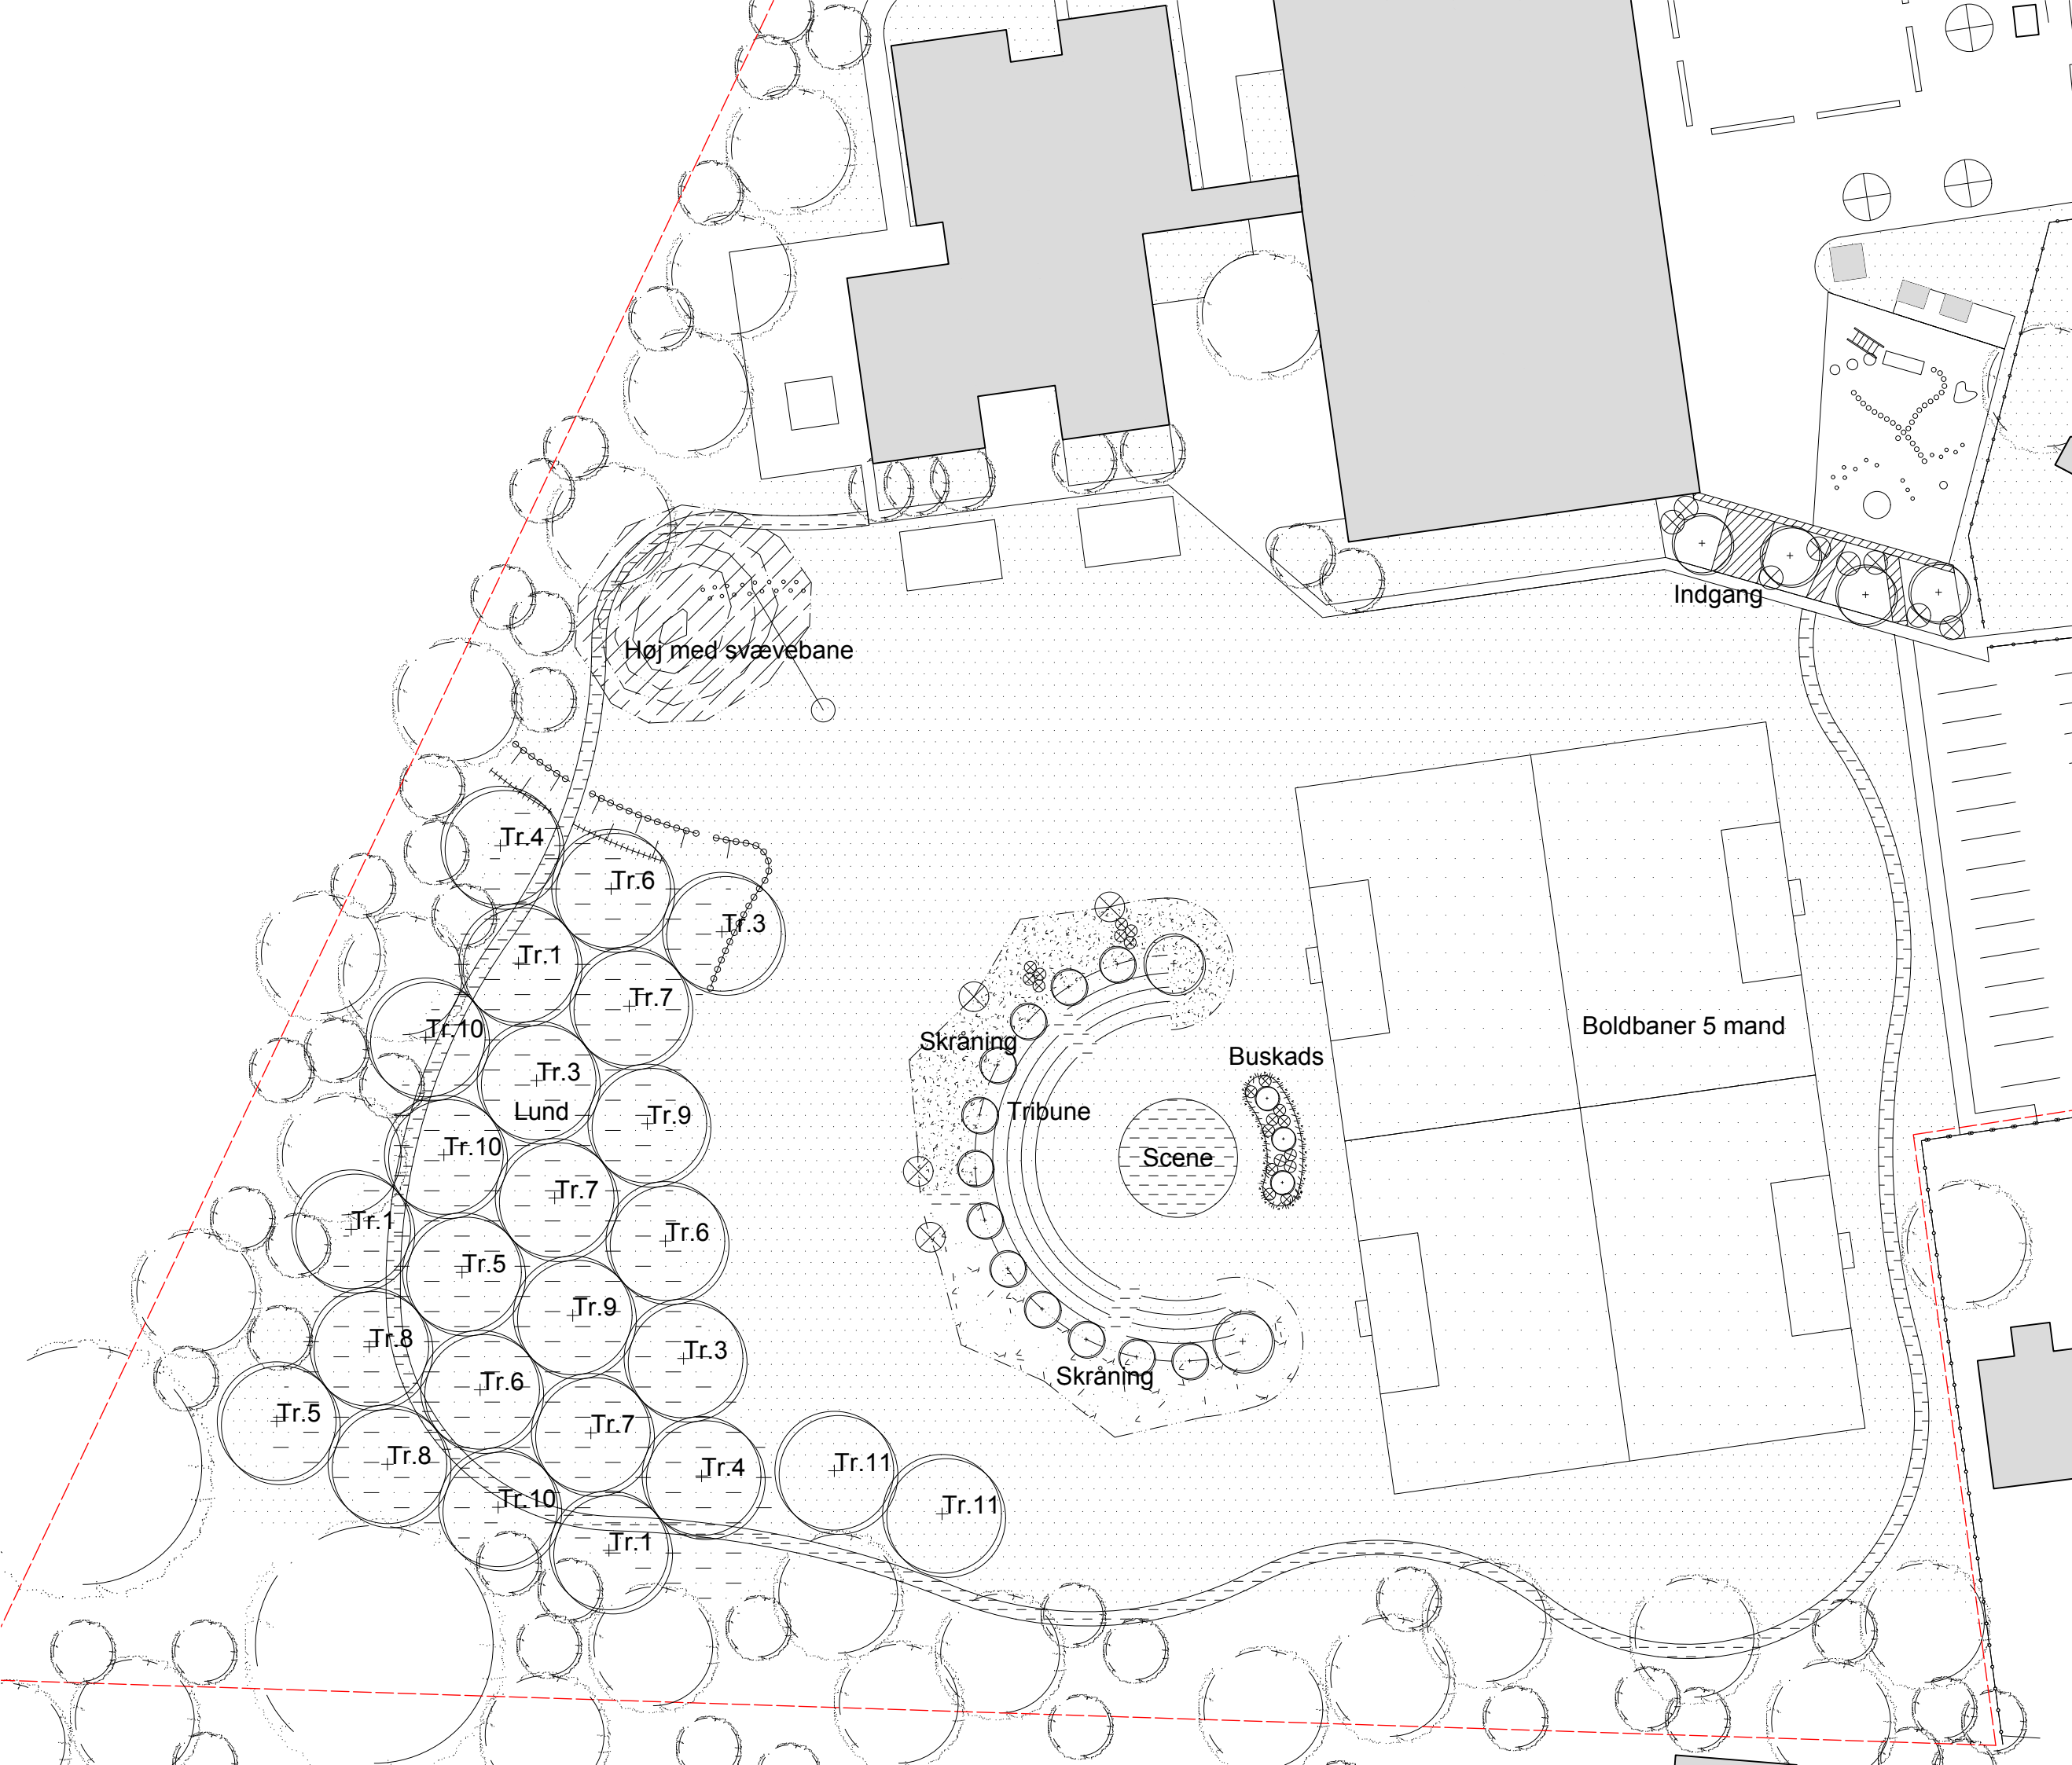

# Signaturforklaring

-  Matrikelgrænse
-  Græsplæne
-  Boldbane
-  Belægning, eksisterende
-  Flisebelægning
-  Legehøj
-  Grus
-  Frøblanding 1
-  Frøblanding 2
-  Frøblanding 3
-  Pilehegn
-  Kvashegn
-  Buskads
-  Motionssti, stenmel
-  Eksisterende hegn/hæk
-  Eksisterende træ
-  Projekteret træ
-  Projekteret busk
- Tr.1 Lind
- Tr.3 Hyld
- Tr.4 Seljepil
- Tr.5 Skoveim
- Tr.6 Abild
- Tr.7 Alm. Røn
- Tr.8 Lærk, europæisk
- Tr.9 Tørst
- Tr.10 Hassel
- Tr.11 Mirabel

**FLAKKEBJERG SKOLE**  
 Flakkebjerg Hovedgade 34, 4200 Slagelse

Situationsplan 1:500, A3 format

Anne Simone Lindboe  
 for Nature Works 13.04.2021