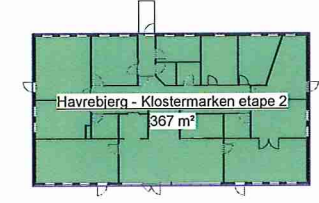

ARP.13
Arealplan
stueplan
scenarie 3

ARP.13
Arealplan
stueplan
scenarie 3

- AREAL SIGNATURER**
- C_CSU
 - Fælles gangareal
 - Havrebjerg - Klostermarken etape 2
 - Slagelse kommune

Arealplan scenarie 3 , Etape 2

Dato: 2015

Skala: 1:500