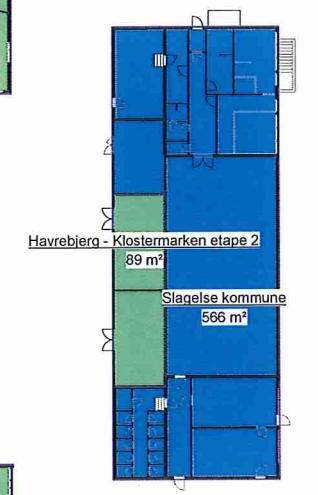

ARP.13
Arealplan
stueplan
scenarie 3

ARP.13
Arealplan
stueplan
scenarie 3

- AREAL SIGNATURER**
- C_CSU
 - Fælles gangareal
 - Havrebjerg - Klostermarken etape 2
 - Slagelse kommune

Arealplan scenarie 3 , Etape 2

Dato: 2015

Skala: 1:500