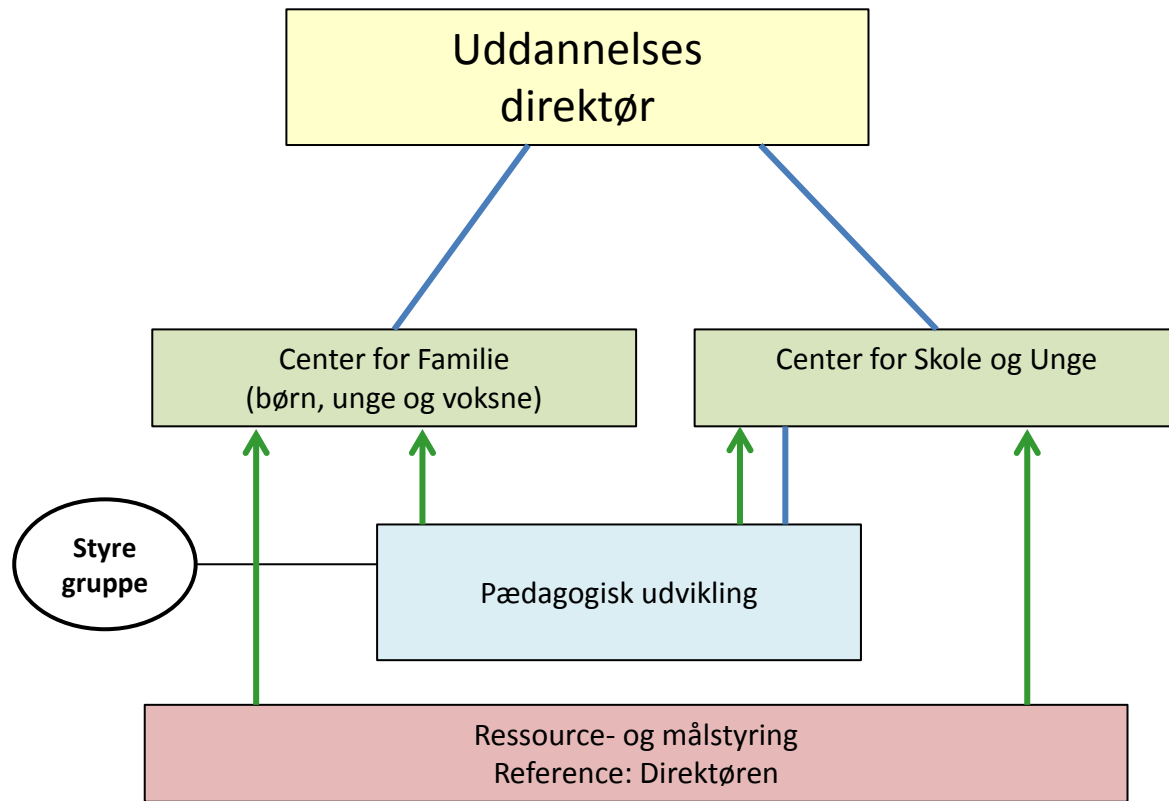

FRA

Kultur/Fritid
BS/RU

Center for Børn,
Unge og Familie

Center for
Dagtilbud

Center for
Skole

TIL

Kultur/Fritid
Borgerservice

Center for Familie
(børn, unge og voksne)

Center for Skole og Unge

Styre
gruppe

Pædagogisk udvikling

Ressource- og målstyring
Reference: Direktøren

— Reference

— Leverandør

○ Styregruppe

— Reference