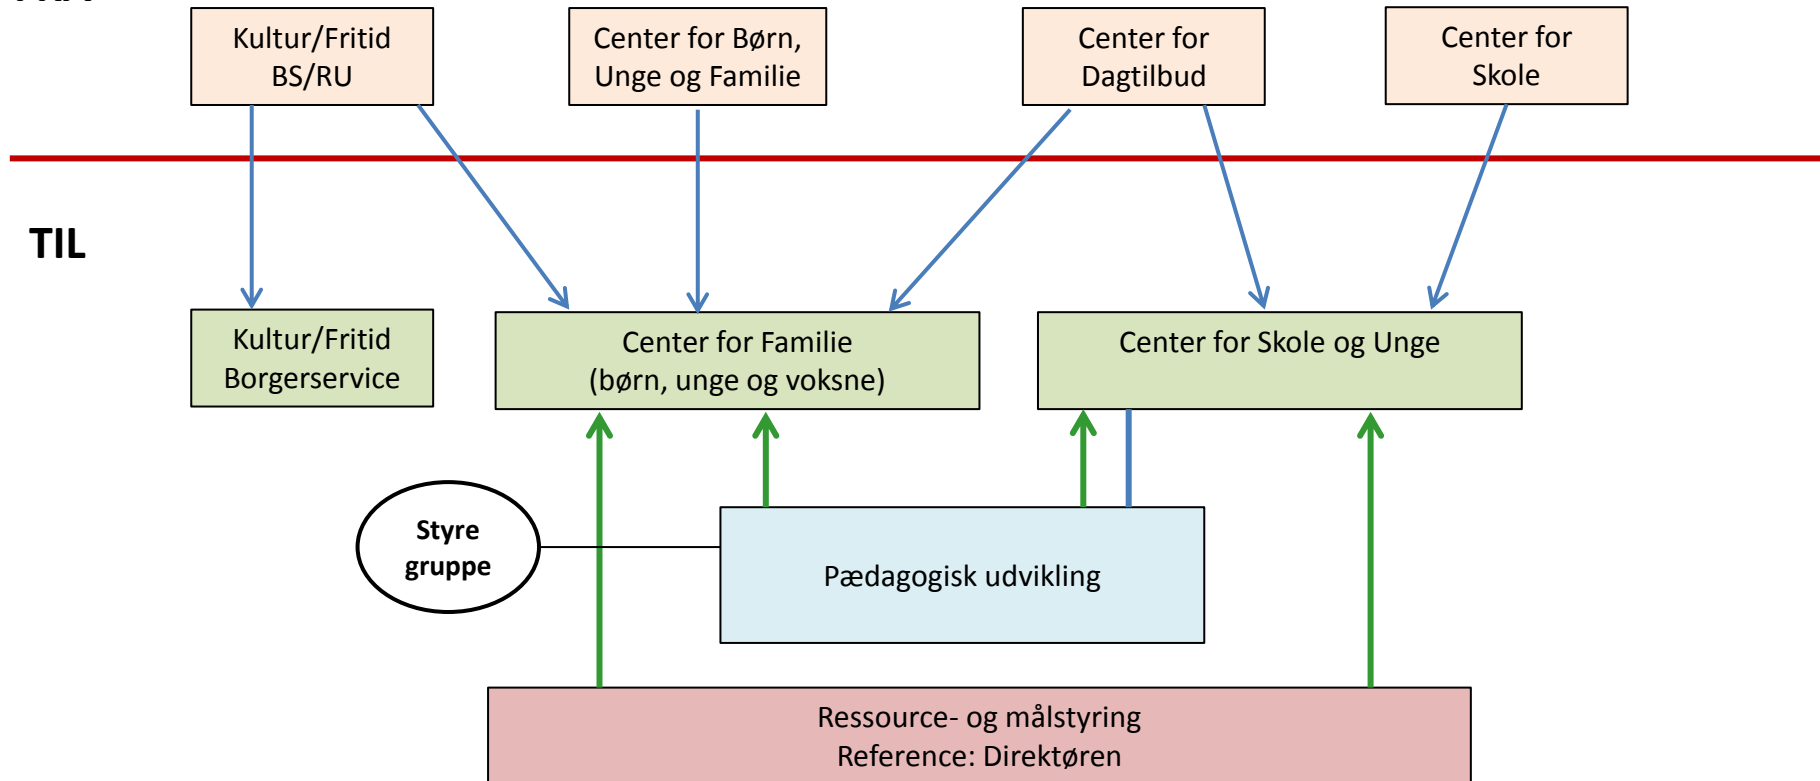

FRA

Kultur/Fritid
BS/RU

Center for Børn,
Unge og Familie

Center for
Dagtilbud

Center for
Skole

TIL

Kultur/Fritid
Borgerservice

Center for Familie
(børn, unge og voksne)

Center for Skole og Unge

Styre
gruppe

Pædagogisk udvikling

Ressource- og målstyring
Reference: Direktøren

— Reference

— Leverandør

○ Styregruppe

— Reference