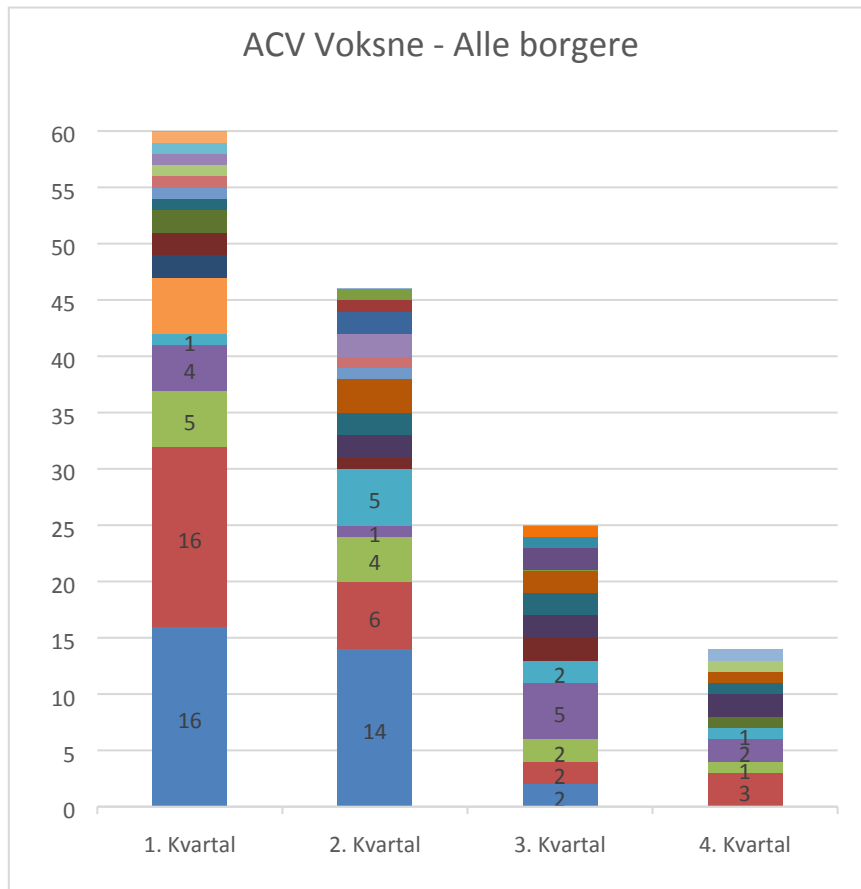

Magtanvendelser 2017 – Voksenområdet

Samlet antal 205
Ikke tilladte 25

Magtanvendelser i 2016 og 2015

Samlet antal 300
Ikke tilladte 41

Samlet antal 546
Ikke tilladte 90

Autisme Center Vestsjælland (ACV)

Samlet antal 145
Ikke tilladte 15

X,Y,Z borgere

Center for Psykosocial udvikling Slagelse (CPUS)

Samlet antal 19
Ikke tilladte 4

Special Center Slagelse (SPS)

Samlet antal 28
Ikke tilladte 3

Udenbys tilbud

Samlet antal 13

Ikke tilladte 3