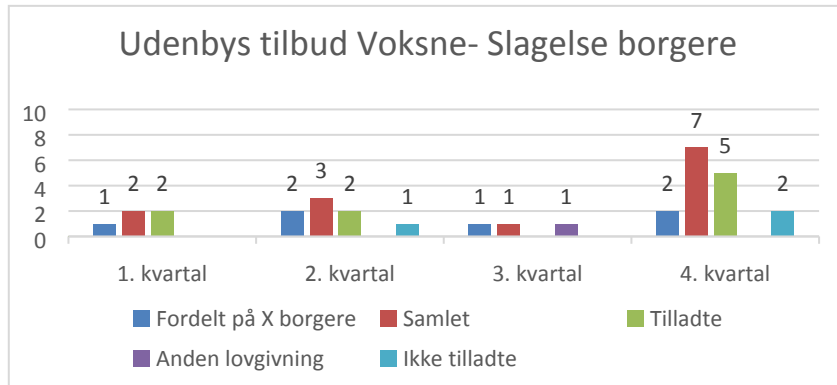

X,Y,Z borgere

Center for Psykosocial udvikling Slagelse (CPUS)

Samlet antal 19
Ikke tilladte 4

Special Center Slagelse (SPS)

Samlet antal 28
Ikke tilladte 3

Udenbys tilbud

Samlet antal 13

Ikke tilladte 3