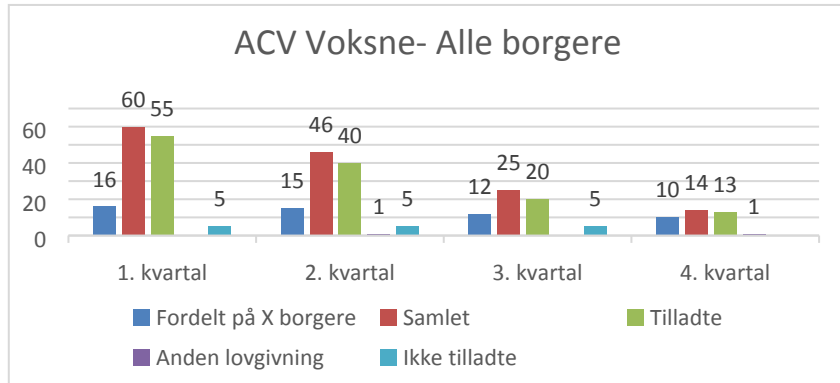

Magtanvendelser 2017 – Voksenområdet

Samlet antal 205
Ikke tilladte 25

Magtanvendelser i 2016 og 2015

Samlet antal 300
Ikke tilladte 41

Samlet antal 546
Ikke tilladte 90

Autisme Center Vestsjælland (ACV)

Samlet antal 145
Ikke tilladte 15

X,Y,Z borgere

Center for Psykosocial udvikling Slagelse (CPUS)

Samlet antal 19
Ikke tilladte 4

Special Center Slagelse (SPS)

Samlet antal 28
Ikke tilladte 3

Udenbys tilbud

Samlet antal 13

Ikke tilladte 3