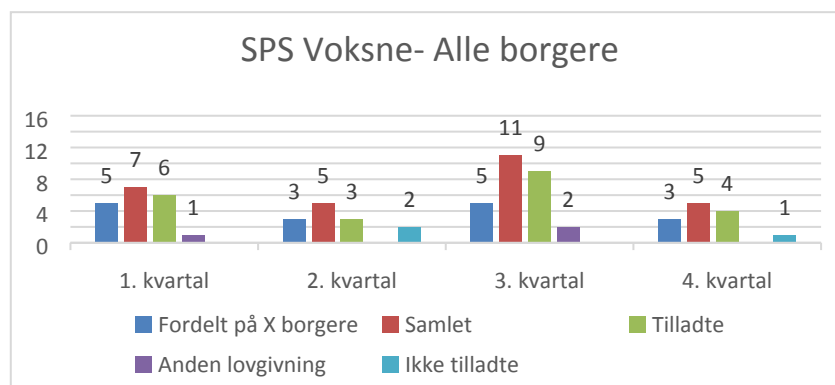

Magtanvendelser 2017 – Voksenområdet

Samlet antal 205
Ikke tilladte 25

Magtanvendelser i 2016 og 2015

Samlet antal 300
Ikke tilladte 41

Samlet antal 546
Ikke tilladte 90

Autisme Center Vestsjælland (ACV)

Samlet antal 145
Ikke tilladte 15

X,Y,Z borgere

Center for Psykosocial udvikling Slagelse (CPUS)

Samlet antal 19
Ikke tilladte 4

Special Center Slagelse (SPS)

Samlet antal 28
Ikke tilladte 3

Udenbys tilbud

Samlet antal 13

Ikke tilladte 3