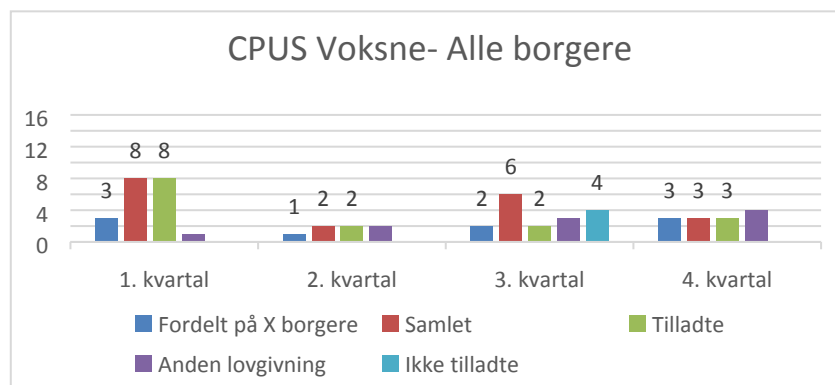

Magtanvendelser 2017 – Voksenområdet

Samlet antal 205
Ikke tilladte 25

Magtanvendelser i 2016 og 2015

Samlet antal 300
Ikke tilladte 41

Samlet antal 546
Ikke tilladte 90

Autisme Center Vestsjælland (ACV)

Samlet antal 145
Ikke tilladte 15

X,Y,Z borgere

Center for Psykosocial udvikling Slagelse (CPUS)

Samlet antal 19
Ikke tilladte 4

Special Center Slagelse (SPS)

Samlet antal 28
Ikke tilladte 3

Udenbys tilbud

Samlet antal 13

Ikke tilladte 3