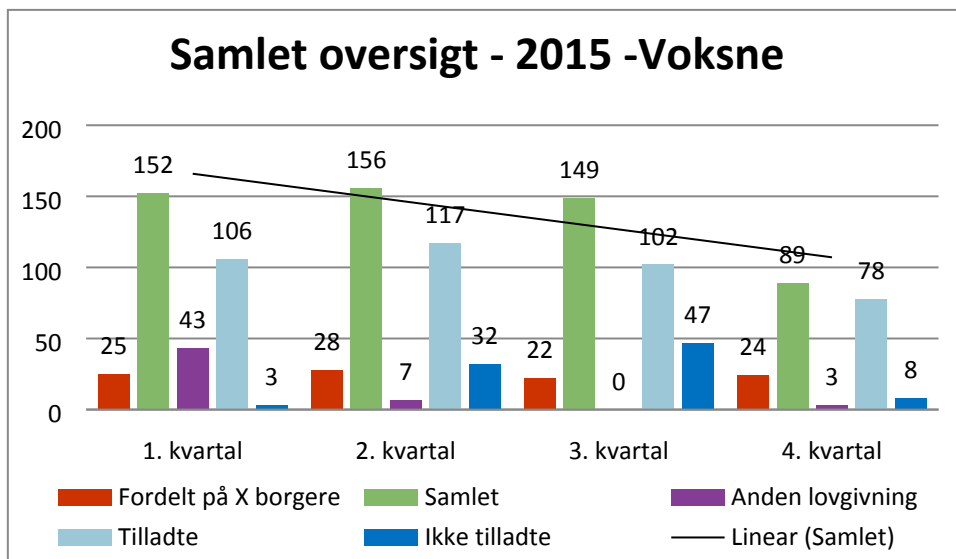

Magtanvendelser 2017 – Voksenområdet

Samlet antal 205
Ikke tilladte 25

Magtanvendelser i 2016 og 2015

Samlet antal 300
Ikke tilladte 41

Samlet antal 546
Ikke tilladte 90

Autisme Center Vestsjælland (ACV)

Samlet antal 145
Ikke tilladte 15

X,Y,Z borgere

Center for Psykosocial udvikling Slagelse (CPUS)

Samlet antal 19
Ikke tilladte 4

Special Center Slagelse (SPS)

Samlet antal 28
Ikke tilladte 3

Udenbys tilbud

Samlet antal 13

Ikke tilladte 3