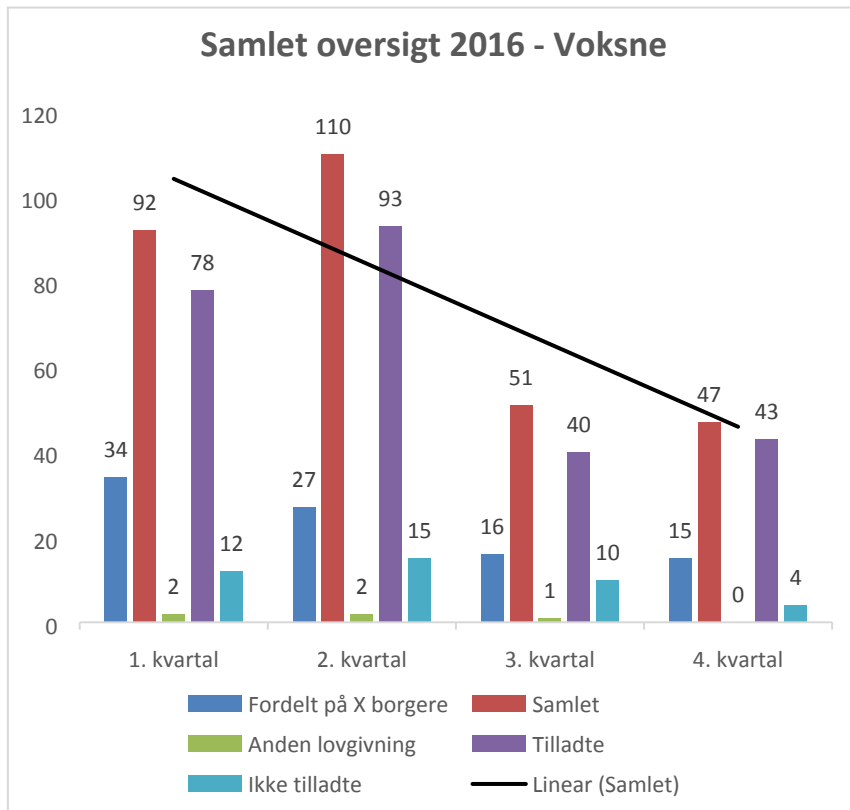

Magtanvendelser 2017 – Voksenområdet

Samlet antal 205
Ikke tilladte 25

Magtanvendelser i 2016 og 2015

Samlet antal 300
Ikke tilladte 41

Samlet antal 546
Ikke tilladte 90

Autisme Center Vestsjælland (ACV)

Samlet antal 145
Ikke tilladte 15