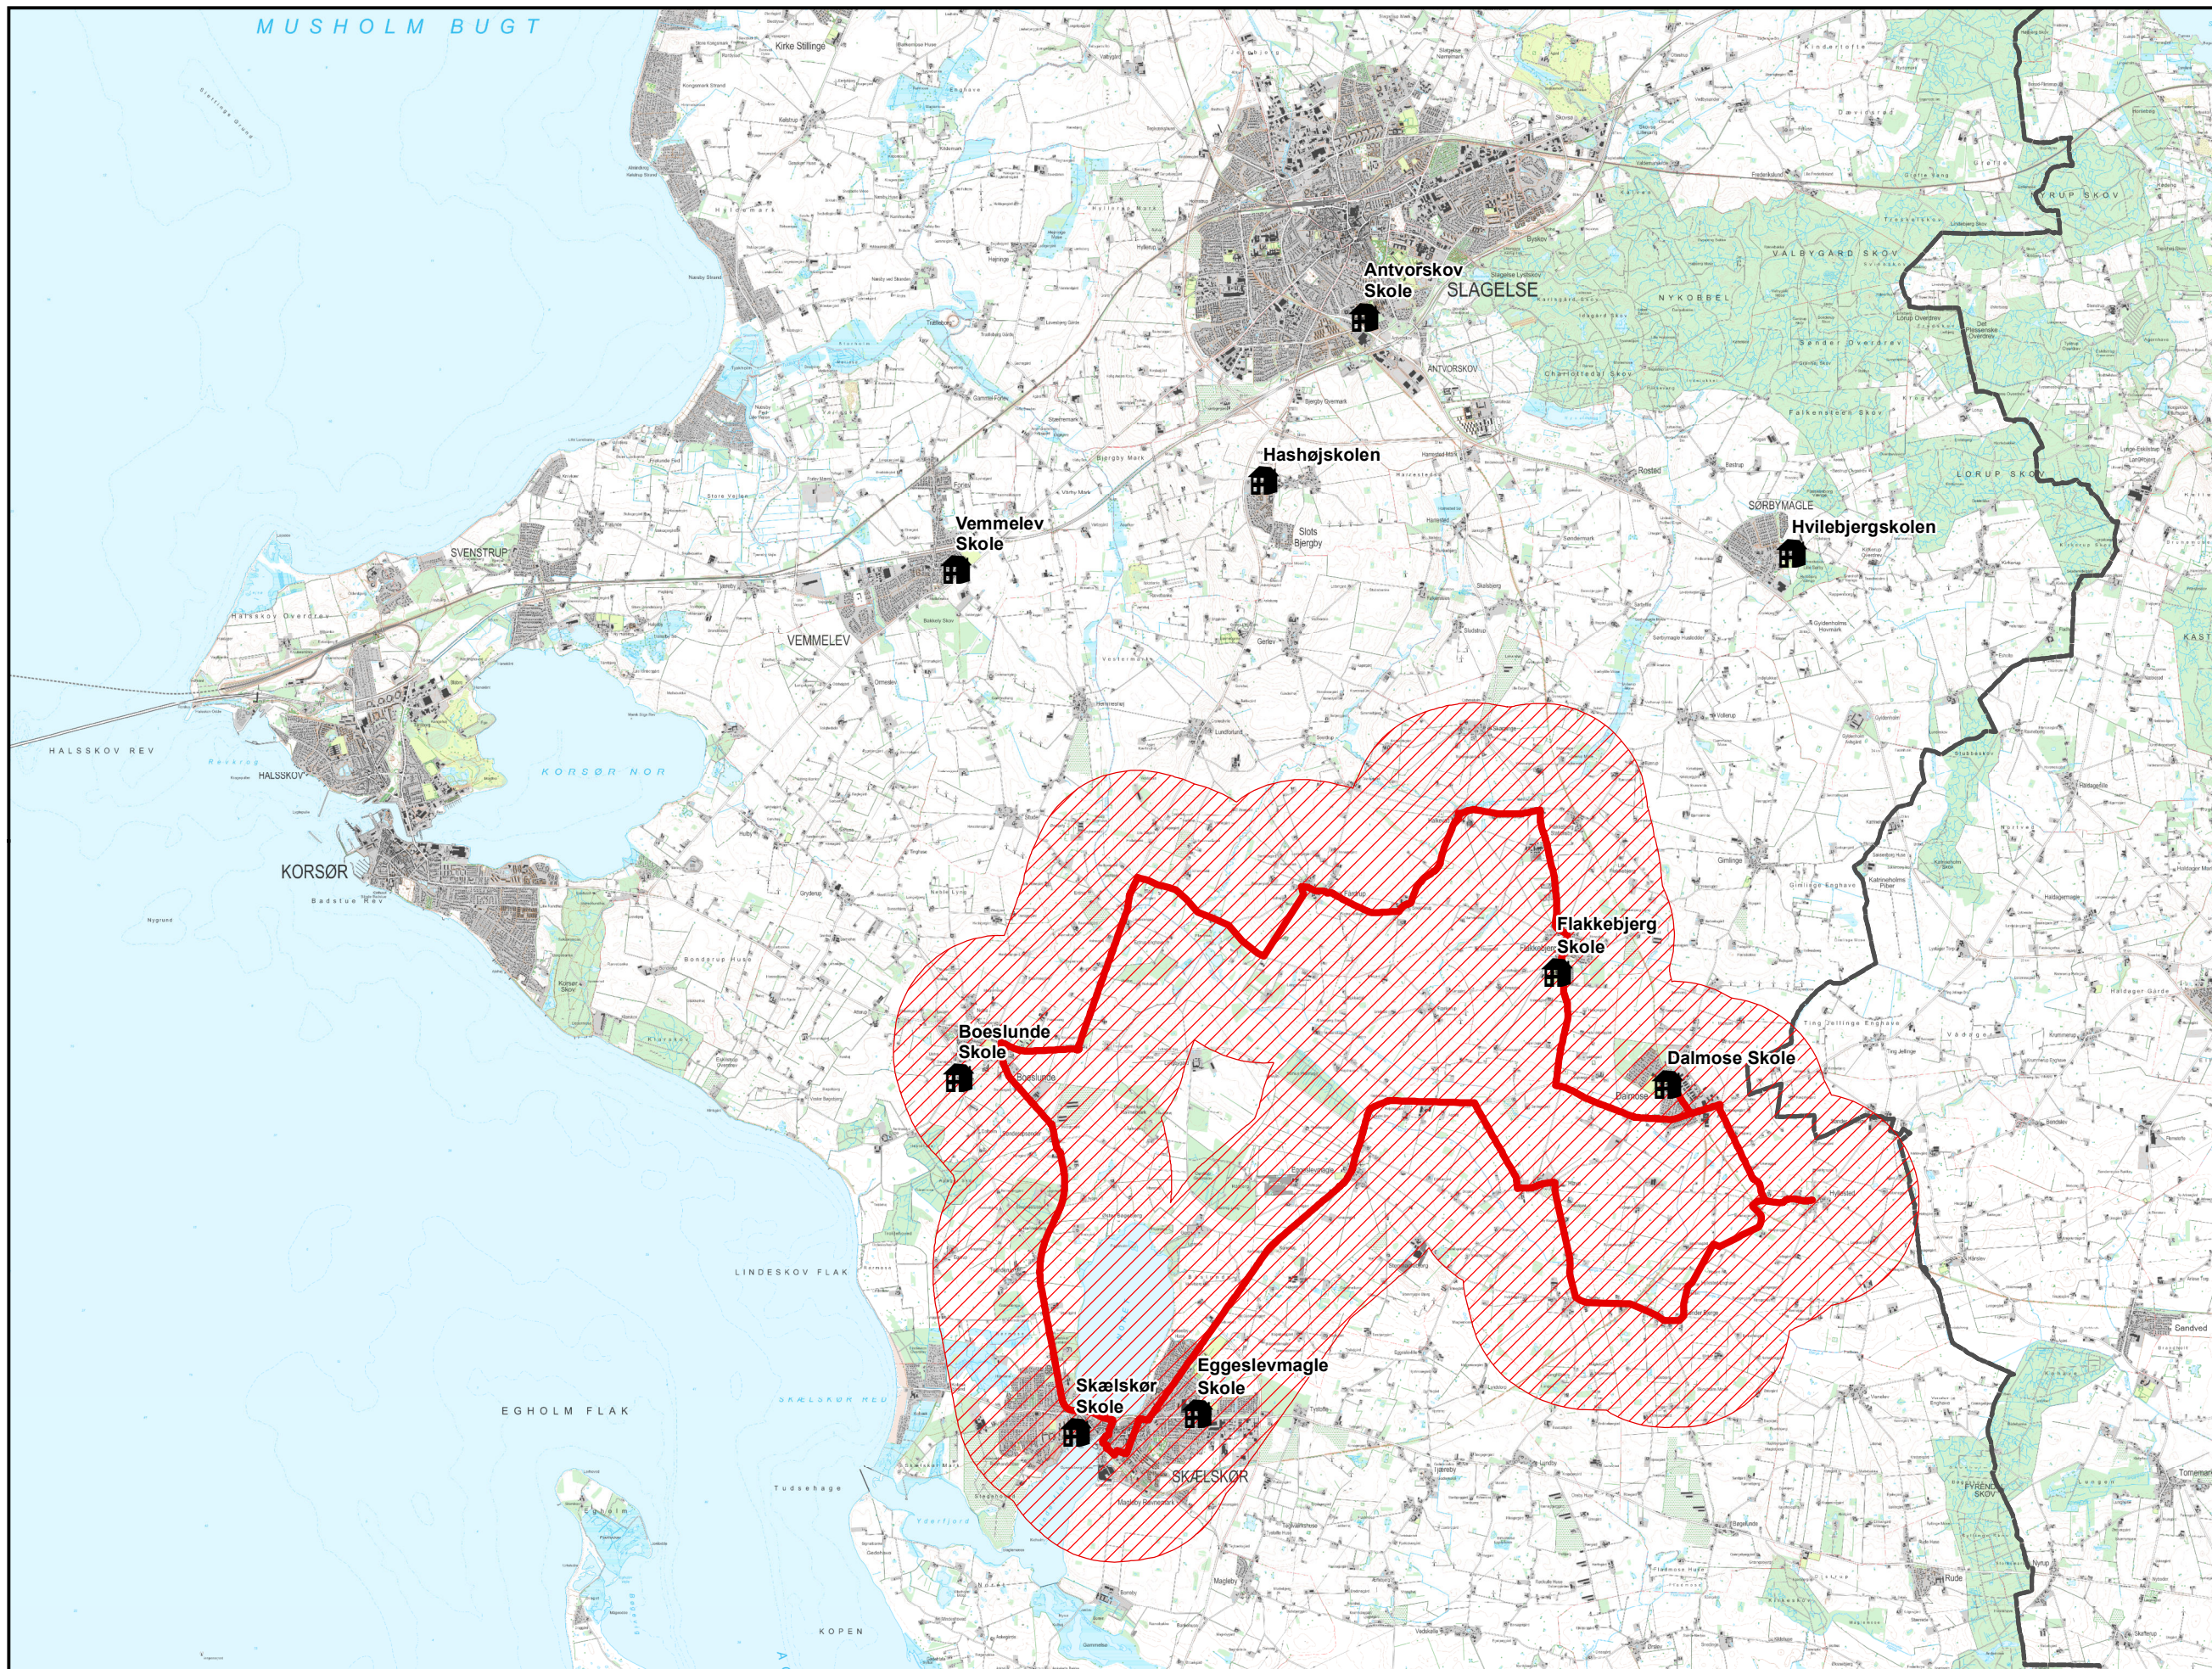

Fribus -Rød rute

Signaturer

Skoler

Nye Ruter

1,5 km bufferzone om nye buslinjer