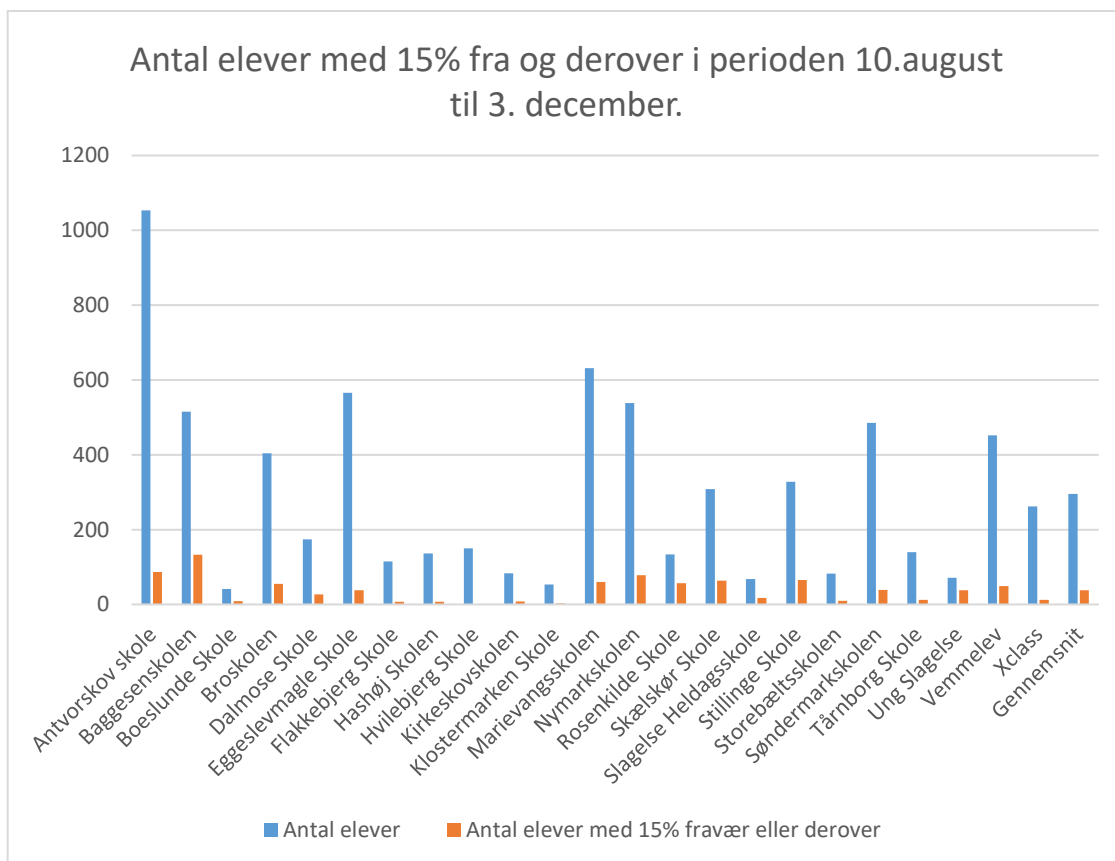

	Antal elever	Antal elever	Procent
Antvorskov skole	1053	87	8,26%
Baggesenskolen	515	133	25,83%
Boeslunde Skole	41	9	21,95%
Broskolen	404	55	13,61%
Dalmose Skole	174	27	15,52%
Eggeslevmagle Skole	566	38	6,71%
Flakkebjerg Skole	115	7	6,09%
Hashøj Skolen	136	7	5,15%
Hvilebjerg Skole	150	0	0,00% ikke registeret på 2 årgange
Kirkeskovskolen	83	8	9,64%
Klostermarken Skole	53	3	5,66% ikke retvisnede da enkelte klasser har registre
Marievangsskolen	632	60	9,49%
Nymarkskolen	538	78	14,50%
Rosenkilde Skole	134	57	42,54%
Skælskør Skole	308	64	20,78%
Slagelse Heldagsskole	68	17	25,00%
Stillinge Skole	328	65	19,82%
Storebæltsskolen	82	10	12,20%
Søndermarkskolen	485	39	8,04%
Tårnborg Skole	140	12	8,57%
Ung Slagelse	71	38	53,52%
Vemmelev	452	49	10,84%
Xclass	262	12	4,58%
Gennemsnit	295,2174	38,04348	15,14%
I alt	6790	875	

Procent elever på den enkelte skole med 15% fravær eller derover.

æret forkert i systemet