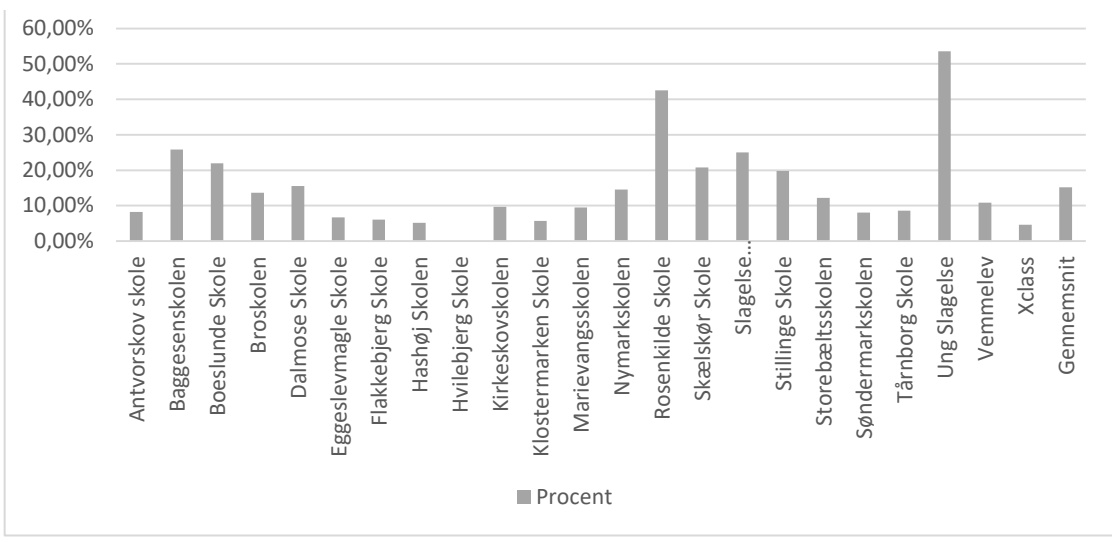

	Antal elever	Antal elever	Procent
Antvorskov skole	1053	87	8,26%
Baggesenskolen	515	133	25,83%
Boeslunde Skole	41	9	21,95%
Broskolen	404	55	13,61%
Dalmose Skole	174	27	15,52%
Eggeslevmagle Skole	566	38	6,71%
Flakkebjerg Skole	115	7	6,09%
Hashøj Skolen	136	7	5,15%
Hvilebjerg Skole	150	0	0,00% ikke registeret på 2 årgange
Kirkeskovskolen	83	8	9,64%
Klostermarken Skole	53	3	5,66% ikke retvisnede da enkelte klasser har registre
Marievangsskolen	632	60	9,49%
Nymarkskolen	538	78	14,50%
Rosenkilde Skole	134	57	42,54%
Skælskør Skole	308	64	20,78%
Slagelse Heldagsskole	68	17	25,00%
Stillinge Skole	328	65	19,82%
Storebæltsskolen	82	10	12,20%
Søndermarkskolen	485	39	8,04%
Tårnborg Skole	140	12	8,57%
Ung Slagelse	71	38	53,52%
Vemmelev	452	49	10,84%
Xclass	262	12	4,58%
Gennemsnit	295,2174	38,04348	15,14%
I alt	6790	875	

Procent elever på den enkelte skole med 15% fravær eller derover.

æret forkert i systemet