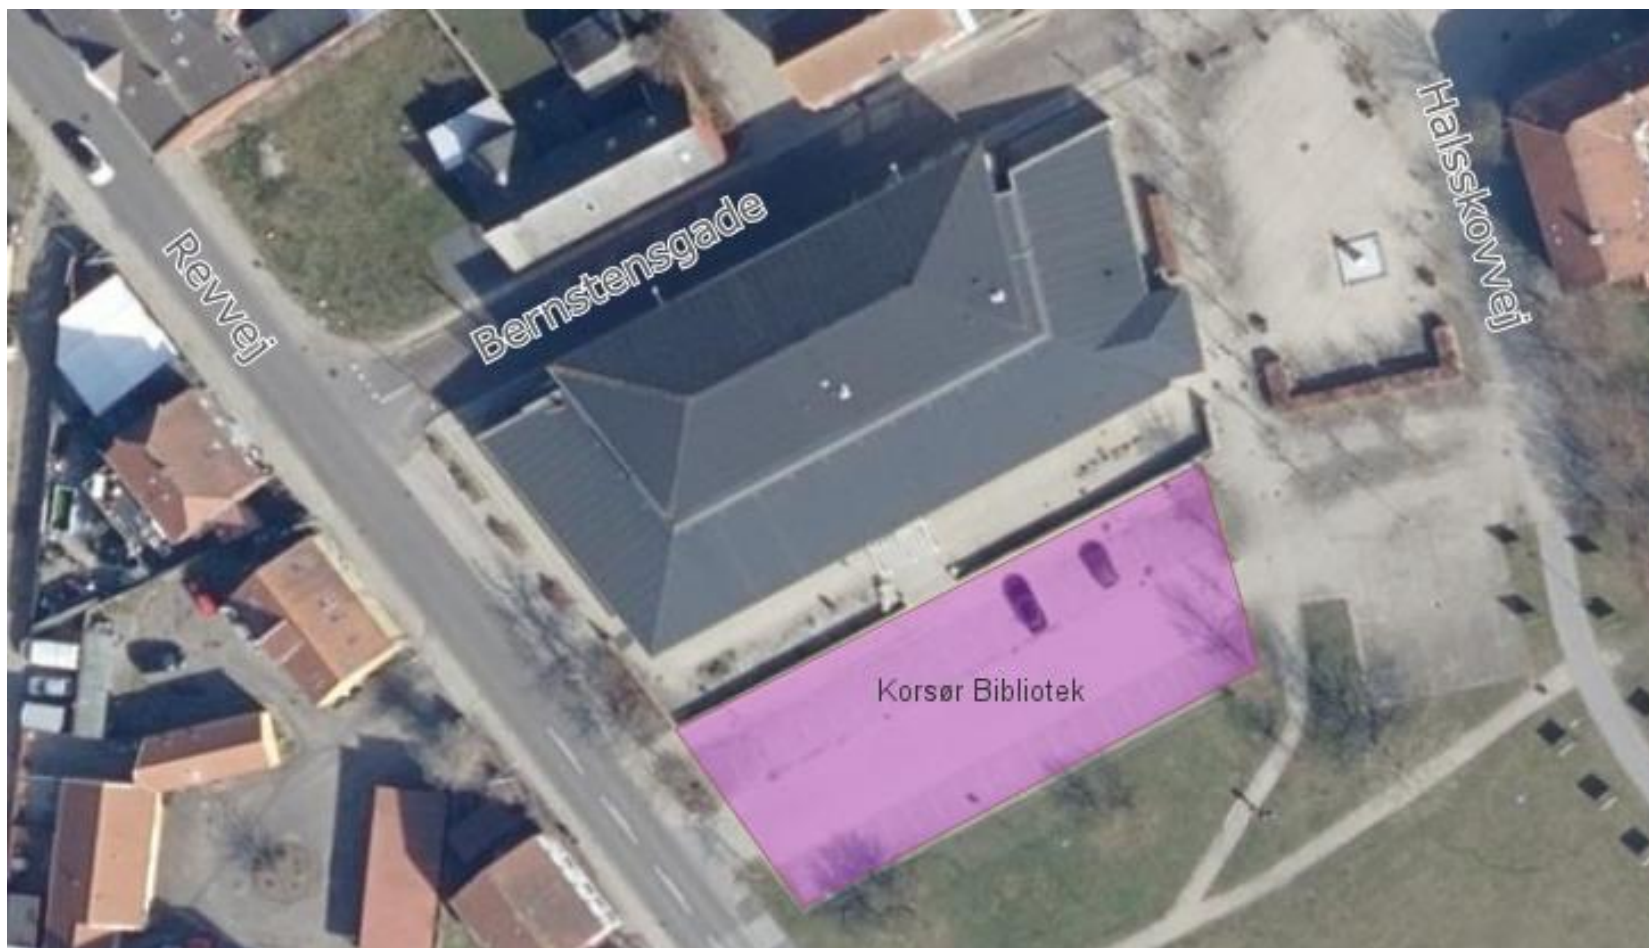

Korsør Bibliotek, Bernstensgade 3, 4220 Korsør