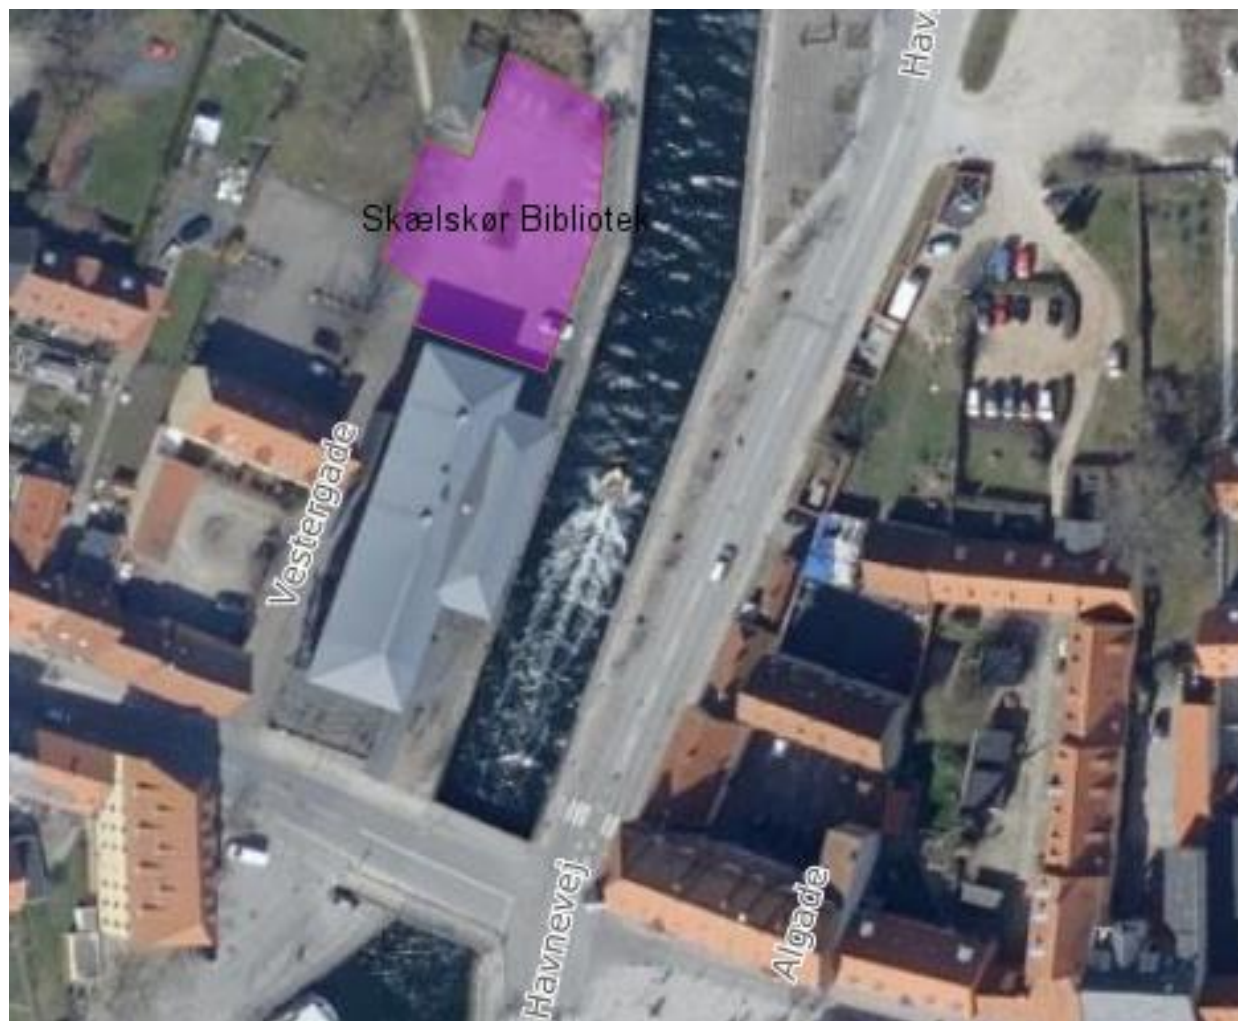

Skælskør Ny Bibliotek, Vestergade 4, 4230 Skælskør