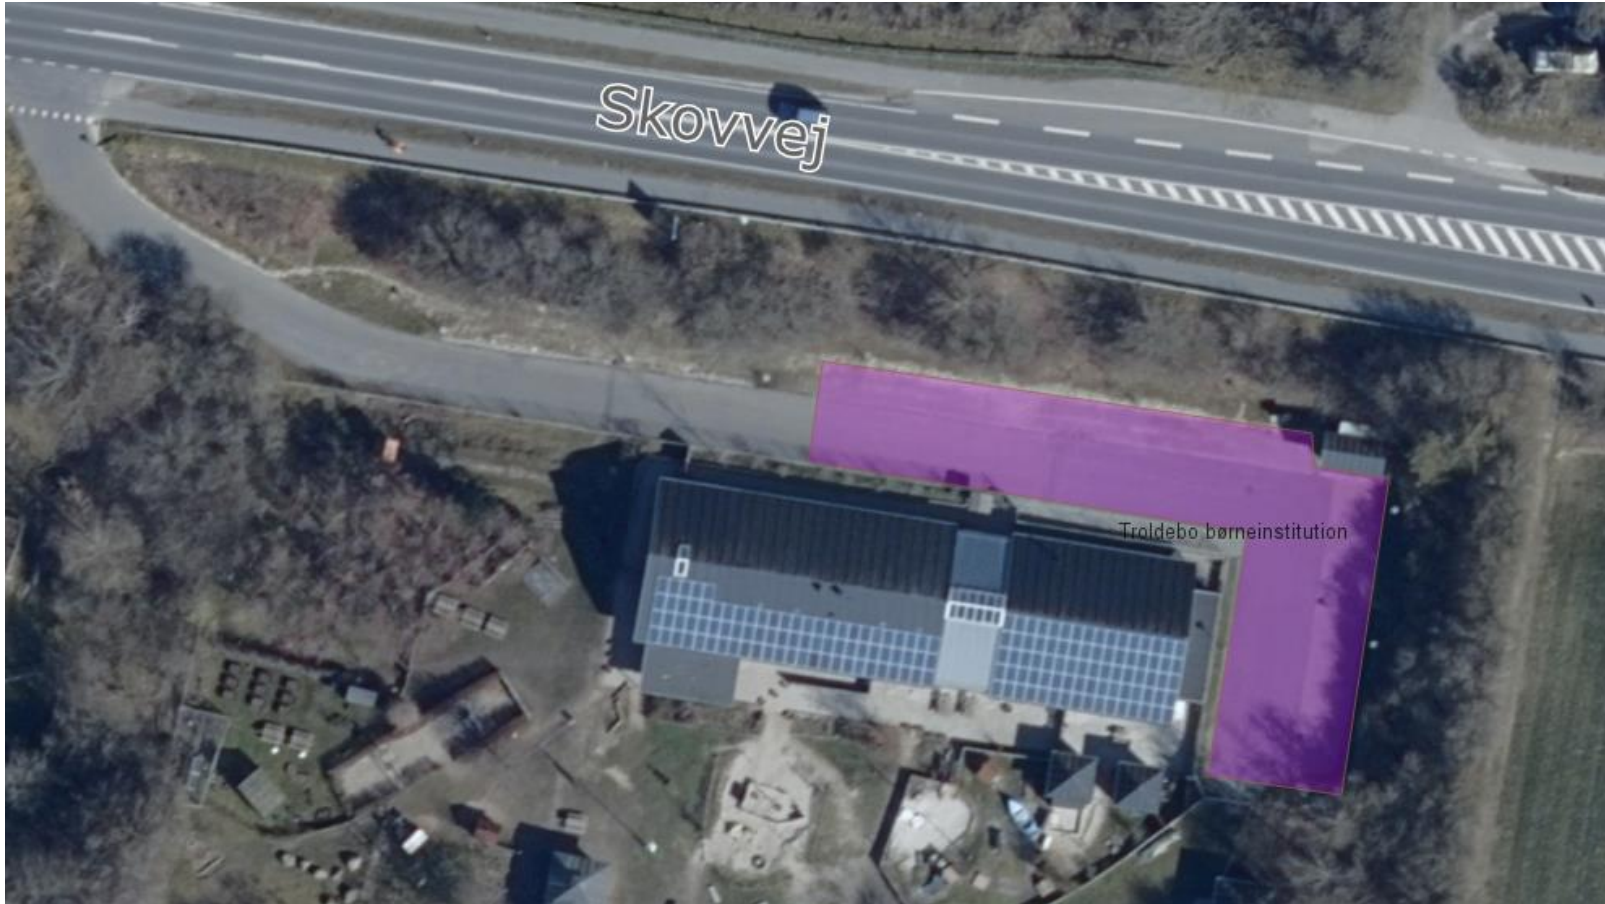

## Korsør Svømmehal, Nor Alleen 1, 4220 Korsør

## Troldebo børneinstitution, Skovvej 122B, 4220 Korsør